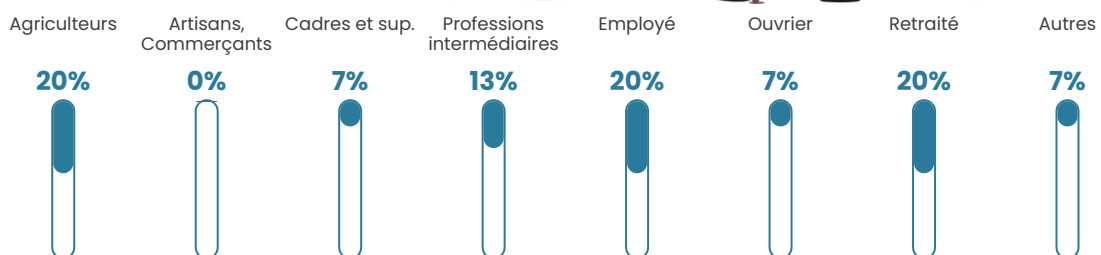

5.2%

Pop densité

8 h/km²

Revenu moyen

NC

Evolution du nombre d'habitants

Sources : Institut national de la statistique et des études économiques (insee) selon Les dernières parutions officielles de 2024 portant sur les années 2020, 2021 et 2022.

Tranche d'âge

Activité professionnelle

Niveau de diplôme

Composition des ménages

Profils électoraux

Premier tour

	Emmanuel MACRON	36.51 %
	Marine LE PEN	22.22 %
	Jean-Luc MÉLENCHON	19.05 %
	Yannick JADOT	7.94 %
	Valérie PÉCRESSÉ	6.35 %
	Jean LASSALLE	3.17 %
	Anne HIDALGO	3.17 %
	Nicolas DUPONT- AIGNAN	1.59 %
	Nathalie ARTHAUD	0.00 %
	Fabien ROUSSEL	0.00 %
	Éric ZEMMOUR	0.00 %
	Philippe POUTOU	0.00 %