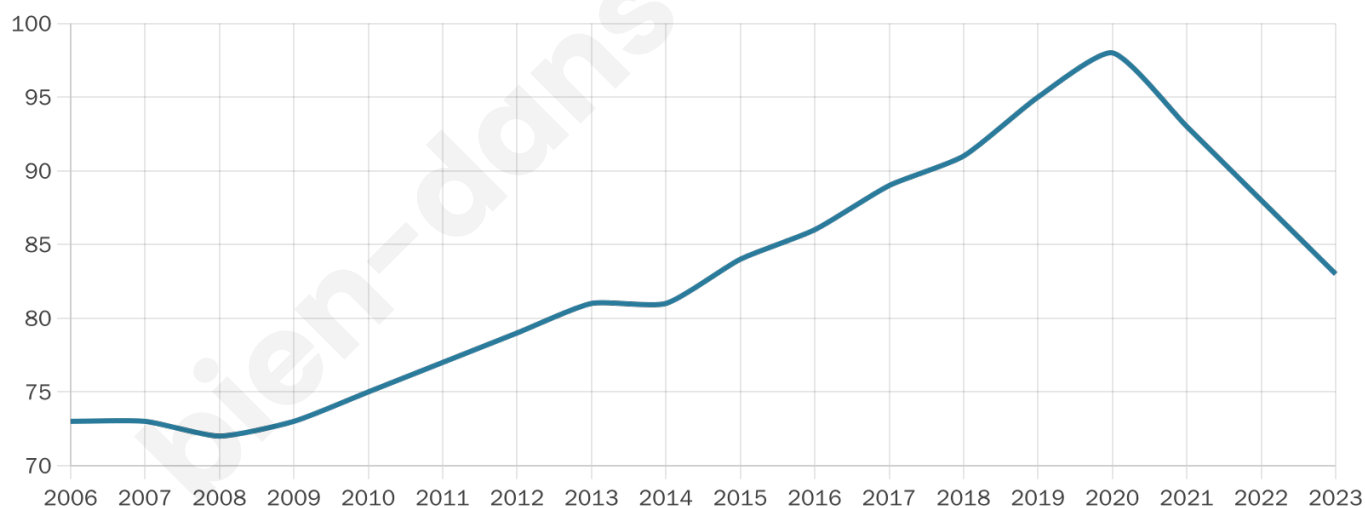

Statistiques sur la population

Nombre d'habitants

83

Age moyen

39 ans

Pop active

62.7%

Taux chômage

5.2%

Pop densité

8 h/km²

Revenu moyen

NC

Evolution du nombre d'habitants

Sources : Institut national de la statistique et des études économiques (insee) selon Les dernières parutions officielles de 2024 portant sur les années 2020, 2021 et 2022.

Tranche d'âge

Activité professionnelle

Niveau de diplôme

Composition des ménages

Profils électoraux

Premier tour

	Emmanuel MACRON	36.51 %
	Marine LE PEN	22.22 %
	Jean-Luc MÉLENCHON	19.05 %
	Yannick JADOT	7.94 %
	Valérie PÉCRESSÉ	6.35 %
	Jean LASSALLE	3.17 %
	Anne HIDALGO	3.17 %
	Nicolas DUPONT- AIGNAN	1.59 %
	Nathalie ARTHAUD	0.00 %
	Fabien ROUSSEL	0.00 %
	Éric ZEMMOUR	0.00 %
	Philippe POUTOU	0.00 %