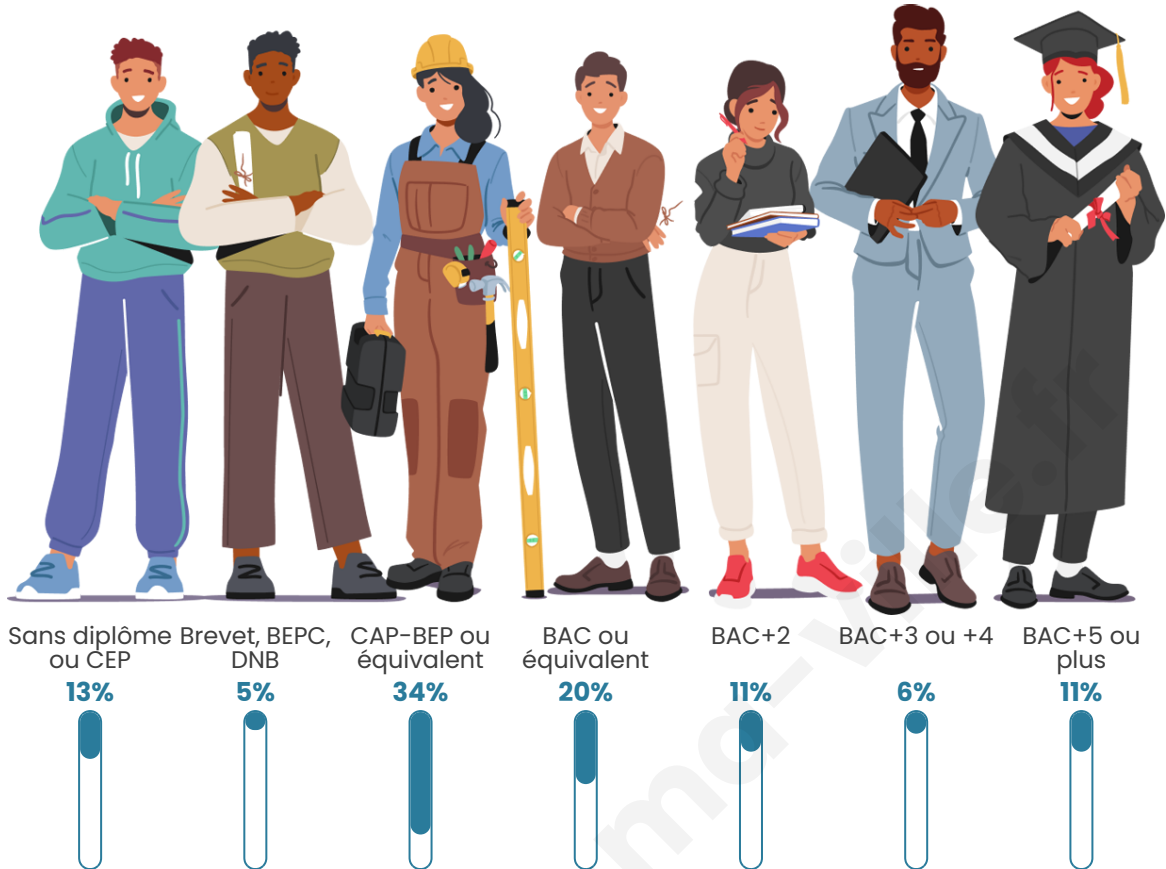

Statistiques sur la population

Nombre d'habitants

83

Age moyen

39 ans

Pop active

62.7%

Taux chômage

Tranche d'âge

Activité professionnelle

Niveau de diplôme

Composition des ménages

Profils électoraux

Premier tour

	Emmanuel MACRON	36.51 %
	Marine LE PEN	22.22 %
	Jean-Luc MÉLENCHON	19.05 %
	Yannick JADOT	7.94 %
	Valérie PÉCRESSÉ	6.35 %
	Jean LASSALLE	3.17 %
	Anne HIDALGO	3.17 %
	Nicolas DUPONT- AIGNAN	1.59 %
	Nathalie ARTHAUD	0.00 %
	Fabien ROUSSEL	0.00 %
	Éric ZEMMOUR	0.00 %
	Philippe POUTOU	0.00 %