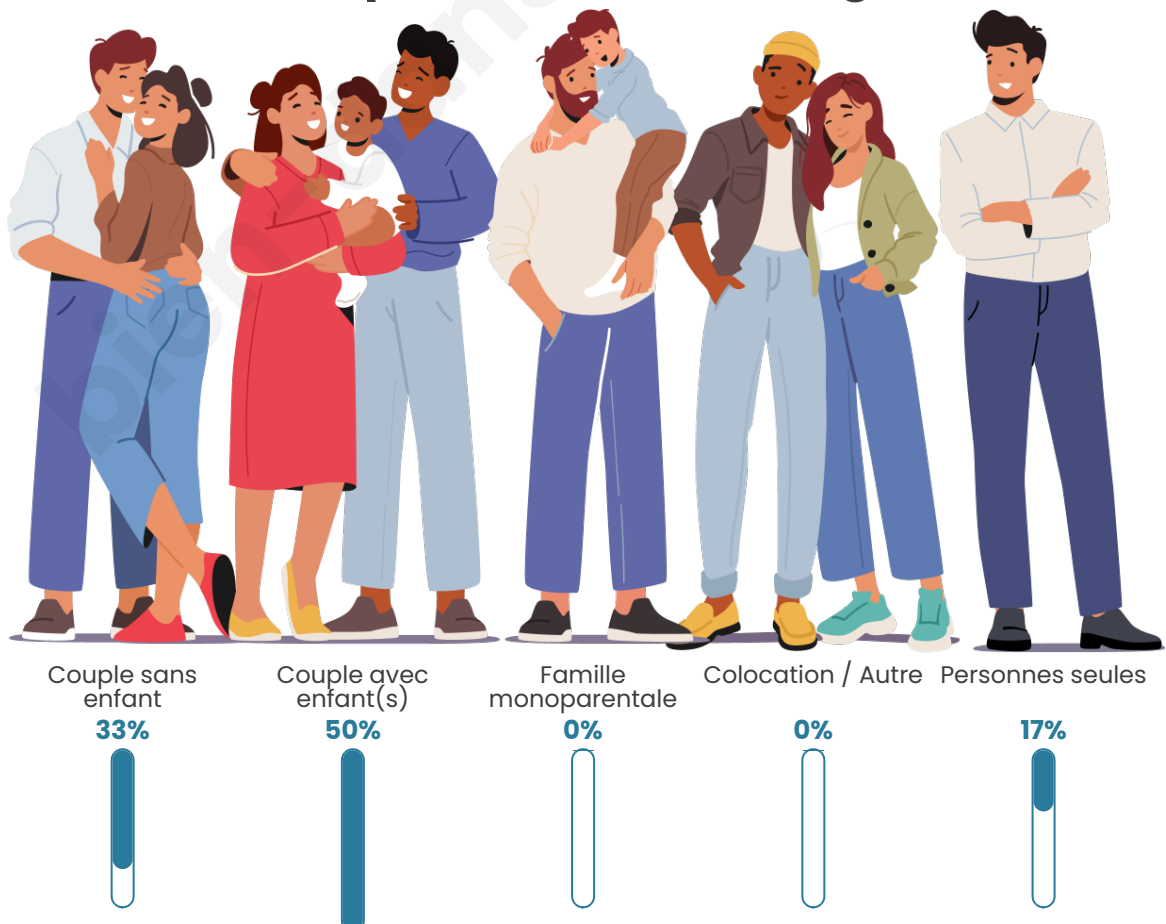

Statistiques sur la population

Nombre d'habitants

83

Age moyen

39 ans

Pop active

62.7%

Taux chômage

Tranche d'âge

Activité professionnelle

Niveau de diplôme

Composition des ménages

Profils électoraux

Premier tour

	Emmanuel MACRON	36.51 %
	Marine LE PEN	22.22 %
	Jean-Luc MÉLENCHON	19.05 %
	Yannick JADOT	7.94 %
	Valérie PÉCRESSÉ	6.35 %
	Jean LASSALLE	3.17 %
	Anne HIDALGO	3.17 %
	Nicolas DUPONT- AIGNAN	1.59 %
	Nathalie ARTHAUD	0.00 %
	Fabien ROUSSEL	0.00 %
	Éric ZEMMOUR	0.00 %
	Philippe POUTOU	0.00 %