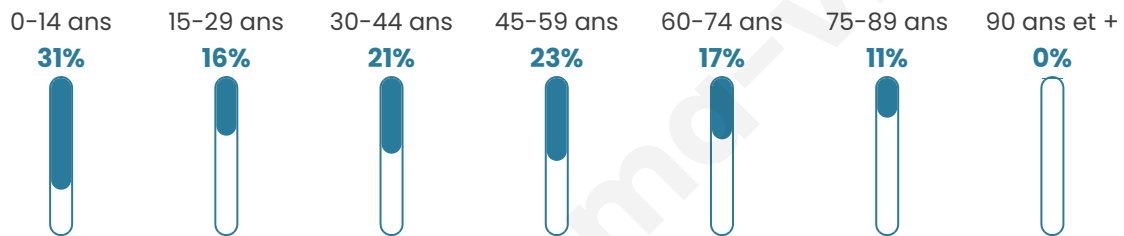

Statistiques sur la population

Nombre d'habitants

83

Age moyen

39 ans

Pop active

62.7%

Taux chômage

5.2%

Pop densité

8 h/km²

Revenu moyen

NC

Evolution du nombre d'habitants

Sources : Institut national de la statistique et des études économiques (insee) selon Les dernières parutions officielles de 2024 portant sur les années 2020, 2021 et 2022.

Tranche d'âge

Activité professionnelle

Niveau de diplôme

Composition des ménages

Profils électoraux

Premier tour

	Emmanuel MACRON	36.51 %
	Marine LE PEN	22.22 %
	Jean-Luc MÉLENCHON	19.05 %
	Yannick JADOT	7.94 %
	Valérie PÉCRESSÉ	6.35 %
	Jean LASSALLE	3.17 %
	Anne HIDALGO	3.17 %
	Nicolas DUPONT- AIGNAN	1.59 %
	Nathalie ARTHAUD	0.00 %
	Fabien ROUSSEL	0.00 %
	Éric ZEMMOUR	0.00 %
	Philippe POUTOU	0.00 %

73 inscrits

Participation : 86.3%
Votes blancs : 0.00%
Votes nuls : 0.00%

Second tour

	Emmanuel MACRON	63,33 %
	Marine LE PEN	36,67 %

73 inscrits

Participation : 89.04%
Votes blancs : 3.08%
Votes nuls : 4.62%