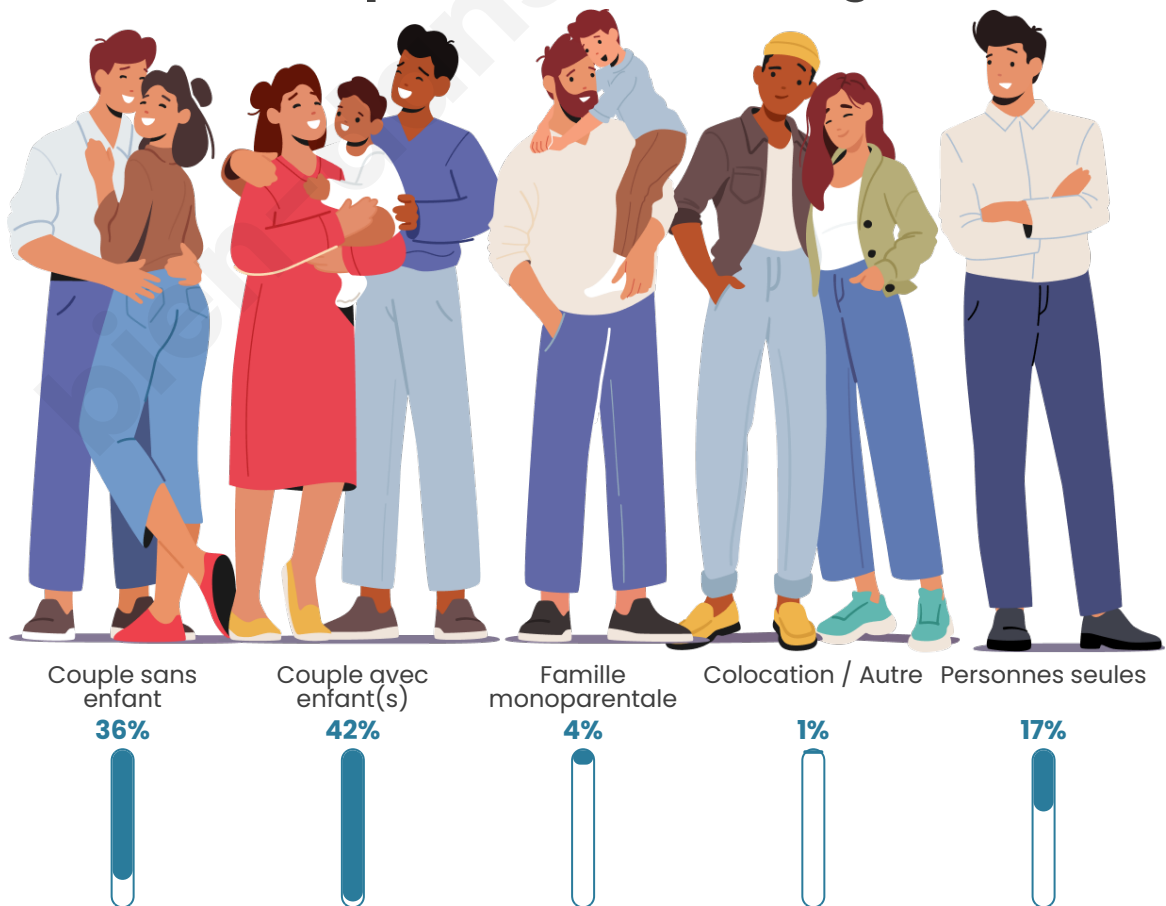

Tranche d'âge

Activité professionnelle

Niveau de diplôme

Composition des ménages

Profils électoraux

Premier tour

	Emmanuel MACRON	33.68 %
	Marine LE PEN	27.15 %
	Jean-Luc MÉLENCHON	15.46 %
	Jean LASSALLE	5.15 %
	Valérie PÉCRESSÉ	4.47 %
	Yannick JADOT	4.12 %
	Éric ZEMMOUR	3.78 %
	Anne HIDALGO	1.72 %
	Nicolas DUPONT- AIGNAN	1.72 %
	Philippe POUTOU	1.37 %
	Nathalie ARTHAUD	0.69 %
	Fabien ROUSSEL	0.69 %