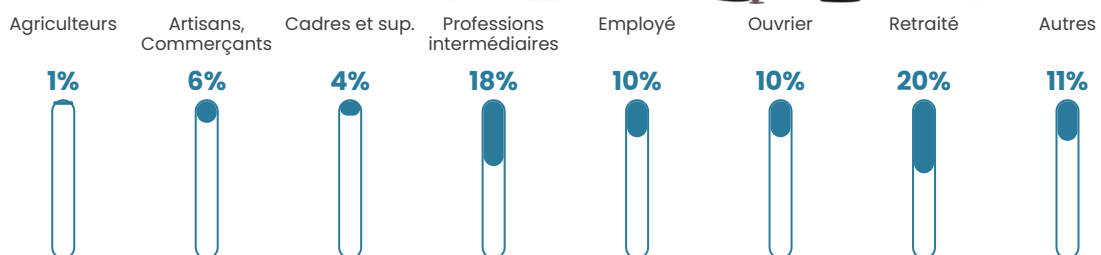

16 h/km²

Revenu moyen

21 740 €/an

Evolution du nombre d'habitants

Sources : Institut national de la statistique et des études économiques (insee) selon Les dernières parutions officielles de 2024 portant sur les années 2020, 2021 et 2022.

Tranche d'âge

Activité professionnelle

Niveau de diplôme

Composition des ménages

Profils électoraux

Premier tour

	Emmanuel MACRON	33.68 %
	Marine LE PEN	27.15 %
	Jean-Luc MÉLENCHON	15.46 %
	Jean LASSALLE	5.15 %
	Valérie PÉCRESSÉ	4.47 %
	Yannick JADOT	4.12 %
	Éric ZEMMOUR	3.78 %
	Anne HIDALGO	1.72 %
	Nicolas DUPONT- AIGNAN	1.72 %
	Philippe POUTOU	1.37 %
	Nathalie ARTHAUD	0.69 %
	Fabien ROUSSEL	0.69 %