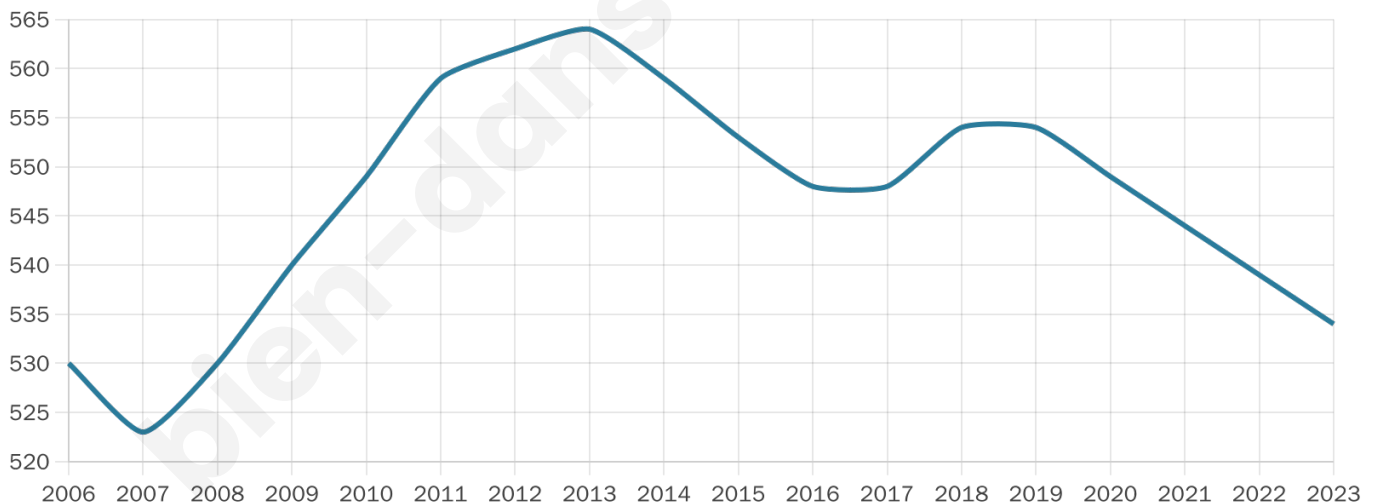

534

Age moyen

42 ans

Pop active

46.4%

Taux chômage

3.6%

Pop densité

16 h/km²

Revenu moyen

21 740 €/an

Evolution du nombre d'habitants

Sources : Institut national de la statistique et des études économiques (insee) selon Les dernières parutions officielles de 2024 portant sur les années 2020, 2021 et 2022.