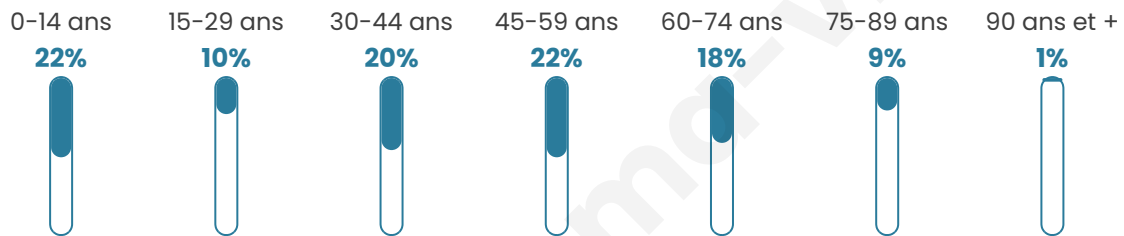

534

Age moyen

42 ans

Pop active

46.4%

Taux chômage

3.6%

Pop densité

16 h/km²

Revenu moyen

21 740 €/an

Evolution du nombre d'habitants

Sources : Institut national de la statistique et des études économiques (insee) selon Les dernières parutions officielles de 2024 portant sur les années 2020, 2021 et 2022.

Tranche d'âge

Activité professionnelle

Niveau de diplôme

Composition des ménages

Profils électoraux

Premier tour

	Emmanuel MACRON	33.68 %
	Marine LE PEN	27.15 %
	Jean-Luc MÉLENCHON	15.46 %
	Jean LASSALLE	5.15 %
	Valérie PÉCRESSÉ	4.47 %
	Yannick JADOT	4.12 %
	Éric ZEMMOUR	3.78 %
	Anne HIDALGO	1.72 %
	Nicolas DUPONT- AIGNAN	1.72 %
	Philippe POUTOU	1.37 %
	Nathalie ARTHAUD	0.69 %
	Fabien ROUSSEL	0.69 %

376 inscrits

Participation : 81.38%

Votes blancs : 0.33%

Votes nuls : 4.58%

Second tour

	Emmanuel MACRON	58,8 %
	Marine LE PEN	41,2 %

376 inscrits

Participation : 83.24%