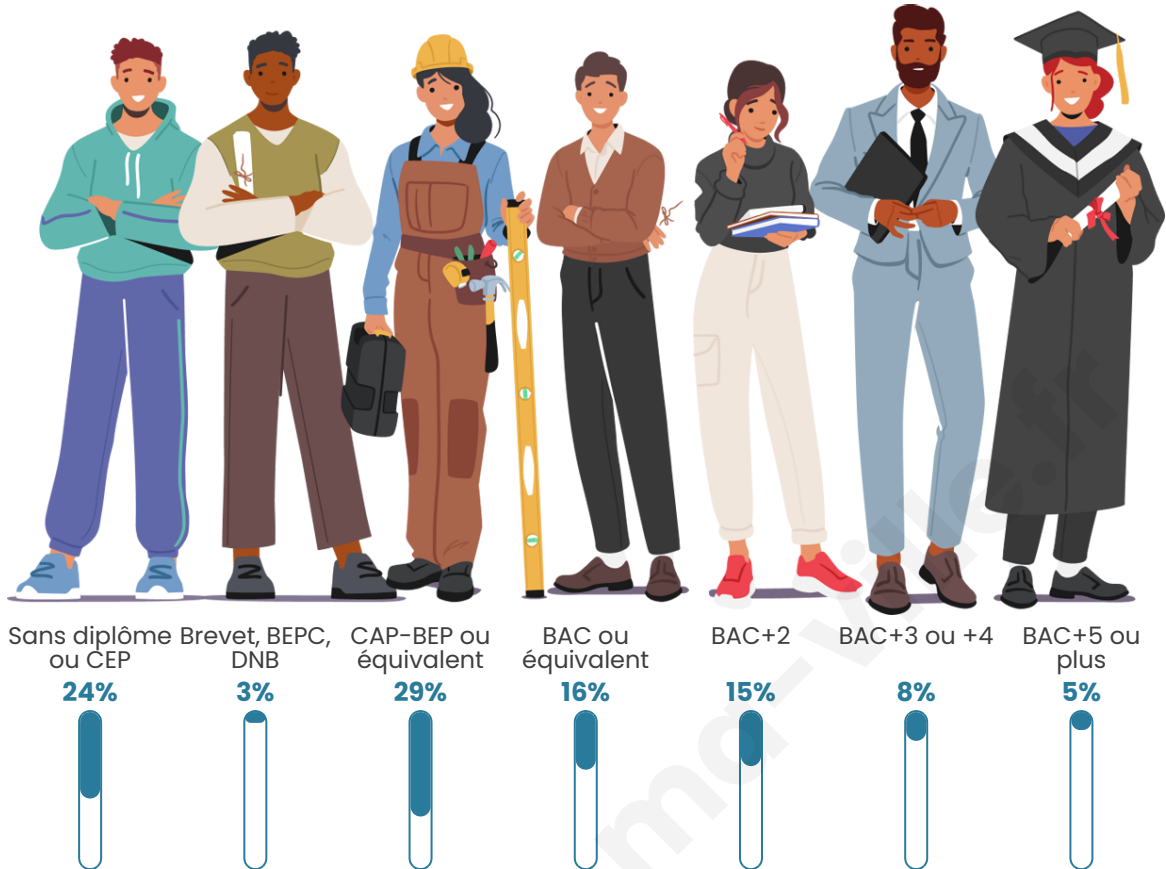

534

Age moyen

42 ans

Pop active

46.4%

Taux chômage

3.6%

Pop densité

Tranche d'âge

Activité professionnelle

Niveau de diplôme

Composition des ménages

Profils électoraux

Premier tour

	Emmanuel MACRON	33.68 %
	Marine LE PEN	27.15 %
	Jean-Luc MÉLENCHON	15.46 %
	Jean LASSALLE	5.15 %
	Valérie PÉCRESSÉ	4.47 %
	Yannick JADOT	4.12 %
	Éric ZEMMOUR	3.78 %
	Anne HIDALGO	1.72 %
	Nicolas DUPONT- AIGNAN	1.72 %
	Philippe POUTOU	1.37 %
	Nathalie ARTHAUD	0.69 %
	Fabien ROUSSEL	0.69 %