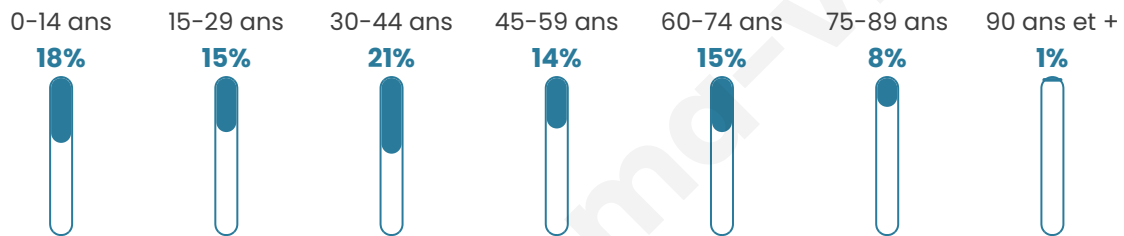

# Statistiques sur la population

Nombre d'habitants

**211**

Age moyen

**41 ans**

Pop active

**50.2%**

Taux chômage

**9.2%**

Pop densité

**18 h/km<sup>2</sup>**

Revenu moyen

**24 260 €/an**

## Evolution du nombre d'habitants

Sources : Institut national de la statistique et des études économiques (insee) selon Les dernières parutions officielles de 2024 portant sur les années 2020, 2021 et 2022.

## Tranche d'âge