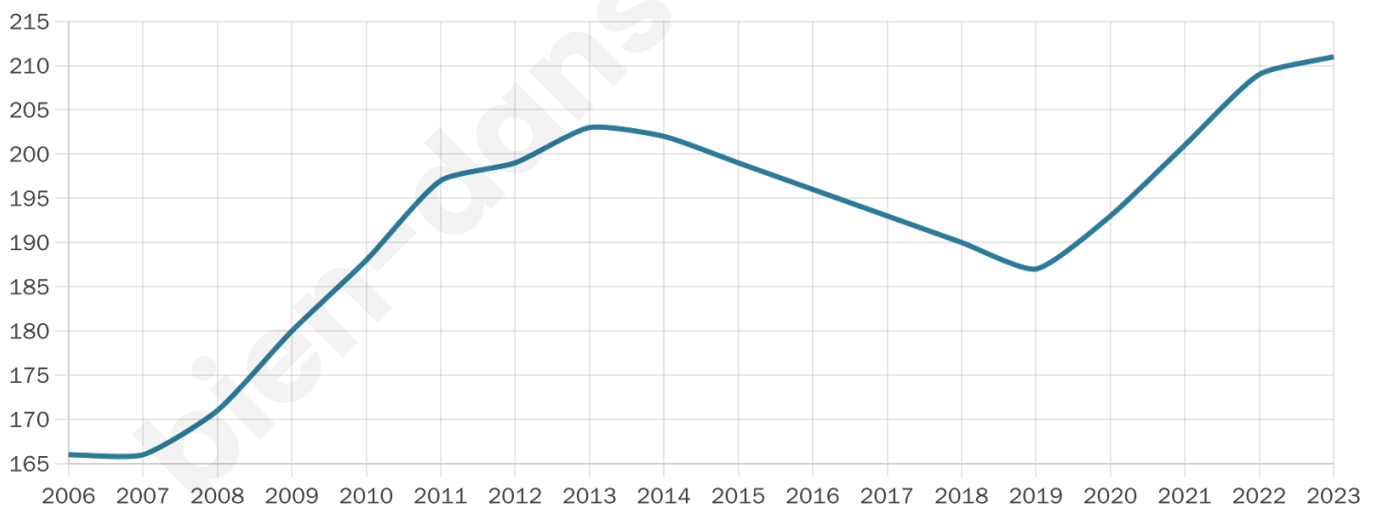

# Statistiques sur la population

Nombre d'habitants

**211**

Age moyen

**41 ans**

Pop active

**50.2%**

Taux chômage

**9.2%**

Pop densité

**18 h/km<sup>2</sup>**

Revenu moyen

**24 260 €/an**

## Evolution du nombre d'habitants

Sources : Institut national de la statistique et des études économiques (insee) selon Les dernières parutions officielles de 2024 portant sur les années 2020, 2021 et 2022.