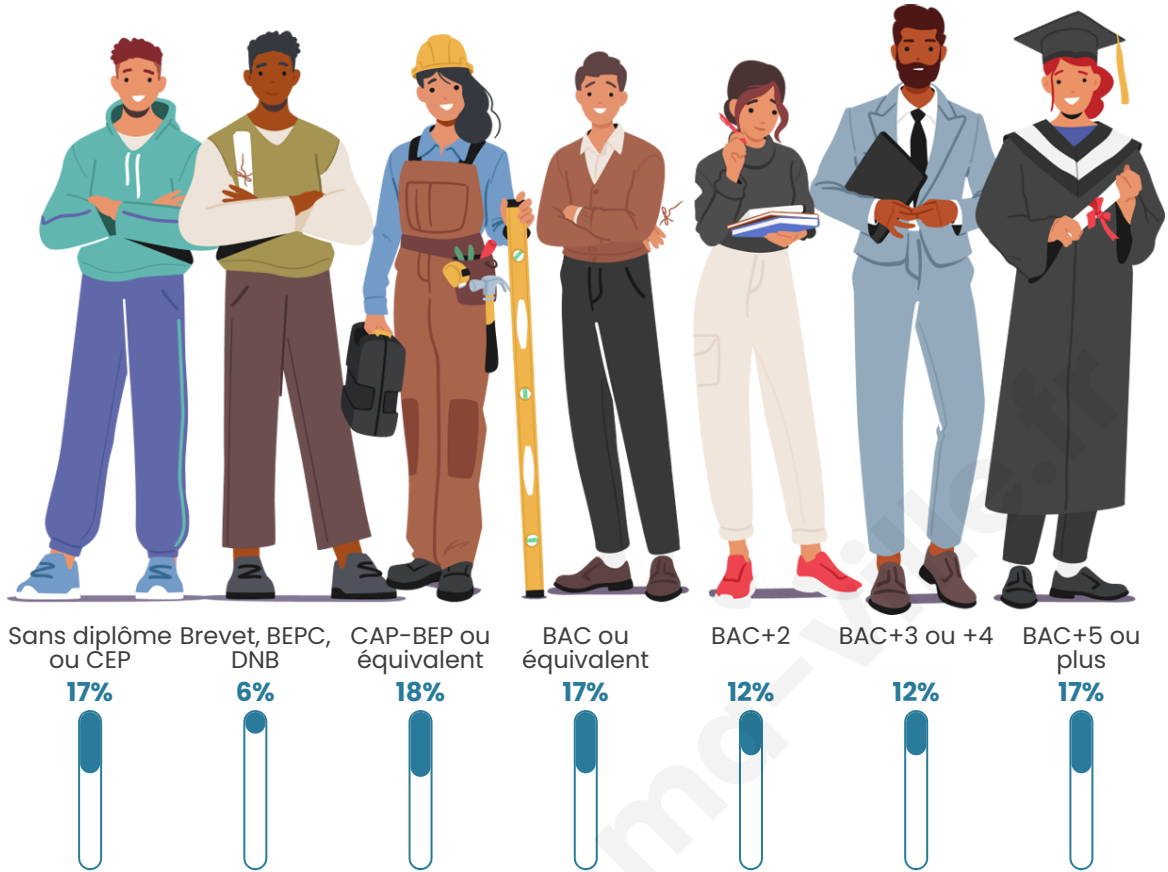

13 651

Age moyen

42 ans

Pop active

48.1%

Taux chômage

9.5%

Pop densité

Tranche d'âge

Activité professionnelle

Niveau de diplôme

Composition des ménages

Profils électoraux

Premier tour

	Emmanuel MACRON	27.02 %
	Jean-Luc MÉLENCHON	26.71 %
	Marine LE PEN	16.09 %
	Valérie PÉCRESSÉ	7.64 %
	Éric ZEMMOUR	7.32 %
	Yannick JADOT	6.30 %
	Nicolas DUPONT-AIGNAN	2.42 %
	Jean LASSALLE	2.17 %
	Fabien ROUSSEL	1.72 %
	Anne HIDALGO	1.69 %
	Philippe POUTOU	0.56 %
	Nathalie ARTHAUD	0.35 %