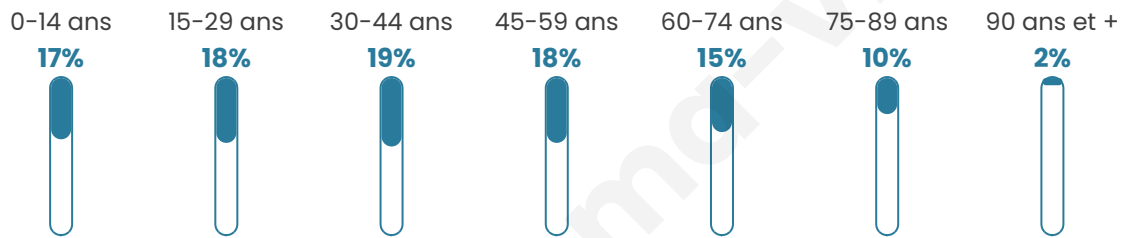

13 651

Age moyen

42 ans

Pop active

48.1%

Taux chômage

9.5%

Pop densité

4 550 h/km²

Revenu moyen

24 160 €/an

Evolution du nombre d'habitants

Sources : Institut national de la statistique et des études économiques (insee) selon Les dernières parutions officielles de 2024 portant sur les années 2020, 2021 et 2022.

Tranche d'âge

Activité professionnelle

Niveau de diplôme

Composition des ménages

Profils électoraux

Premier tour

	Emmanuel MACRON	27.02 %
	Jean-Luc MÉLENCHON	26.71 %
	Marine LE PEN	16.09 %
	Valérie PÉCRESSÉ	7.64 %
	Éric ZEMMOUR	7.32 %
	Yannick JADOT	6.30 %
	Nicolas DUPONT-AIGNAN	2.42 %
	Jean LASSALLE	2.17 %
	Fabien ROUSSEL	1.72 %
	Anne HIDALGO	1.69 %
	Philippe POUTOU	0.56 %
	Nathalie ARTHAUD	0.35 %