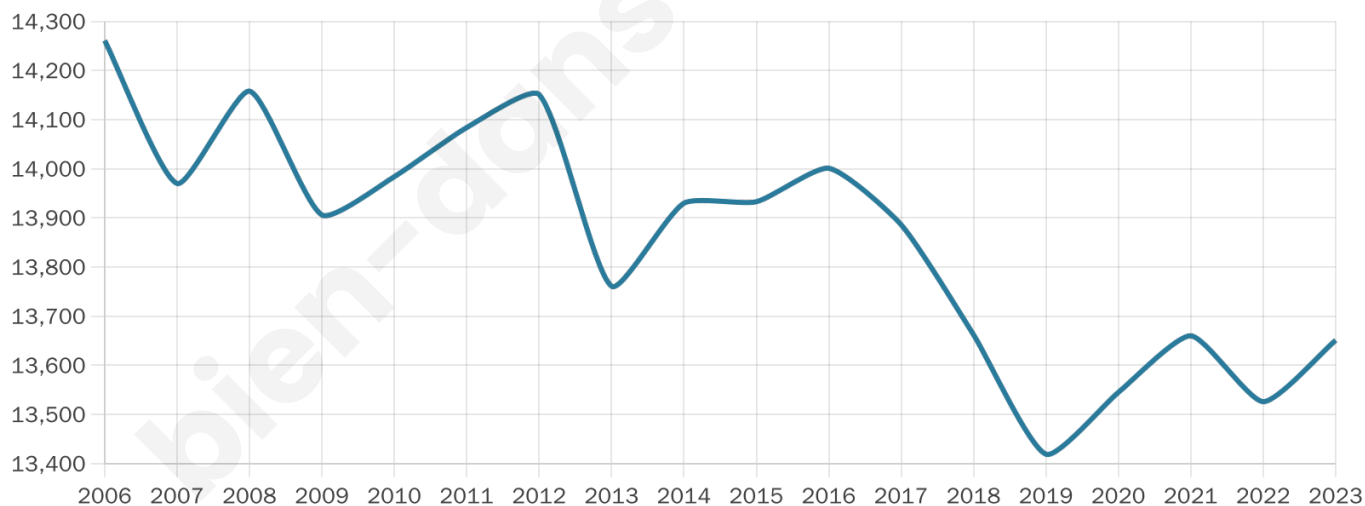

13 651

Age moyen

42 ans

Pop active

48.1%

Taux chômage

9.5%

Pop densité

4 550 h/km²

Revenu moyen

24 160 €/an

Evolution du nombre d'habitants

Sources : Institut national de la statistique et des études économiques (insee) selon Les dernières parutions officielles de 2024 portant sur les années 2020, 2021 et 2022.