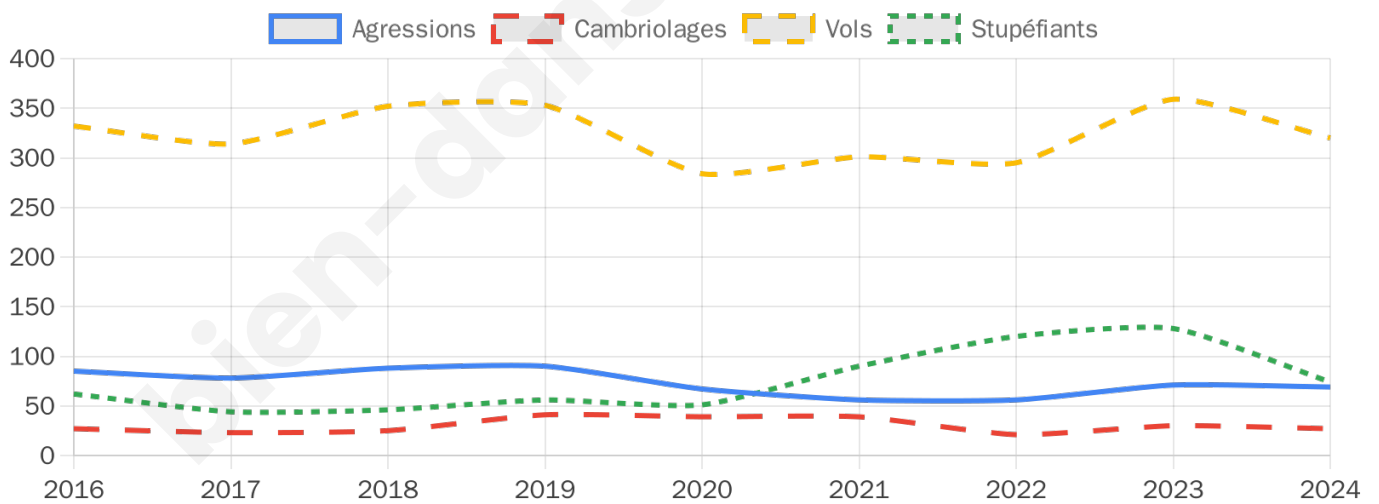

8 569 inscrits

Participation : 74.59%

Votes blancs : 1.39%

Votes nuls : 0.52%

Second tour

	Emmanuel MACRON	66,59 %
	Marine LE PEN	33,41 %

8 573 inscrits

Participation : 70.68%

Votes blancs : 7.06%

Votes nuls : 2.24%

Sécurité

Agressions physiques / sexuelles

69

Cambriolages

27

Vols / dégradations

320

Stupéfiants

74

Evolution du nombre d'infractions

Pour comparer

(en proportion du nombre d'habitants)

Sources : Bases statistiques communale, départementale et régionale de la délinquance enregistrée par la police et la gendarmerie nationales selon les dernières parutions officielles de 2025 portant sur l'année 2024 ([data.gouv](https://data.gouv.fr)).