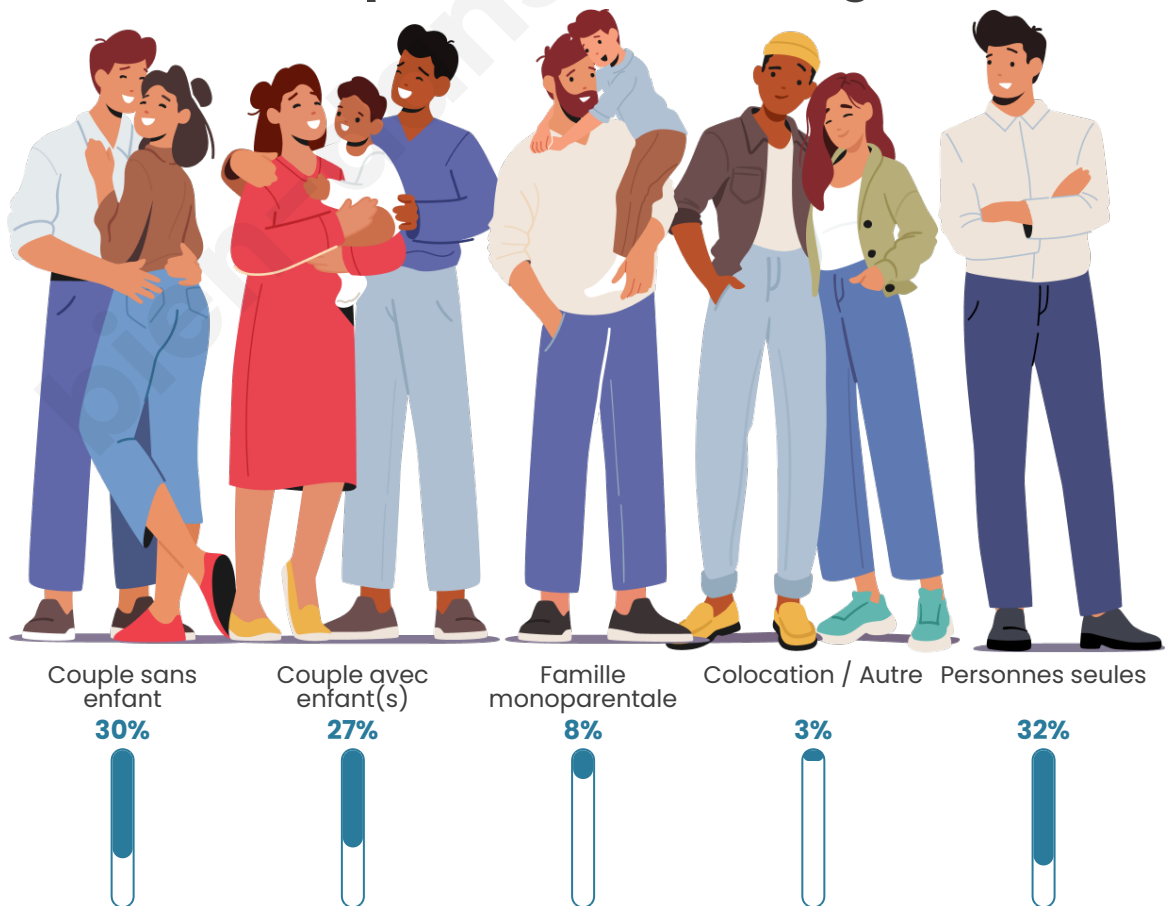

Tranche d'âge

Activité professionnelle

Niveau de diplôme

Composition des ménages

Profils électoraux

Premier tour

	Emmanuel MACRON	27.02 %
	Jean-Luc MÉLENCHON	26.71 %
	Marine LE PEN	16.09 %
	Valérie PÉCRESSÉ	7.64 %
	Éric ZEMMOUR	7.32 %
	Yannick JADOT	6.30 %
	Nicolas DUPONT-AIGNAN	2.42 %
	Jean LASSALLE	2.17 %
	Fabien ROUSSEL	1.72 %
	Anne HIDALGO	1.69 %
	Philippe POUTOU	0.56 %
	Nathalie ARTHAUD	0.35 %