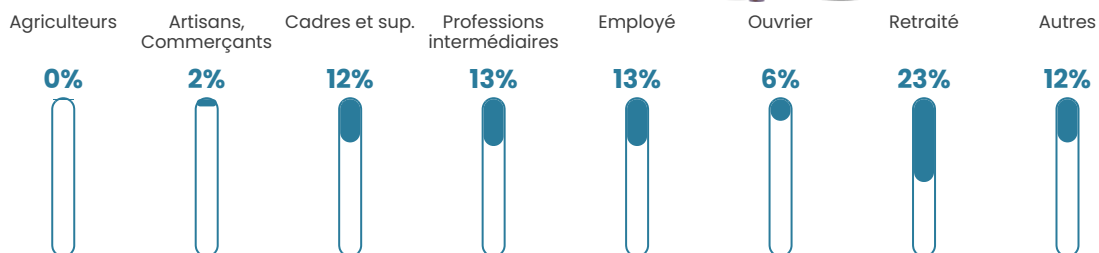

4 550 h/km²

Revenu moyen

24 160 €/an

Evolution du nombre d'habitants

Sources : Institut national de la statistique et des études économiques (insee) selon Les dernières parutions officielles de 2024 portant sur les années 2020, 2021 et 2022.

Tranche d'âge

Activité professionnelle

Niveau de diplôme

Composition des ménages

Profils électoraux

Premier tour

	Emmanuel MACRON	27.02 %
	Jean-Luc MÉLENCHON	26.71 %
	Marine LE PEN	16.09 %
	Valérie PÉCRESSÉ	7.64 %
	Éric ZEMMOUR	7.32 %
	Yannick JADOT	6.30 %
	Nicolas DUPONT-AIGNAN	2.42 %
	Jean LASSALLE	2.17 %
	Fabien ROUSSEL	1.72 %
	Anne HIDALGO	1.69 %
	Philippe POUTOU	0.56 %
	Nathalie ARTHAUD	0.35 %