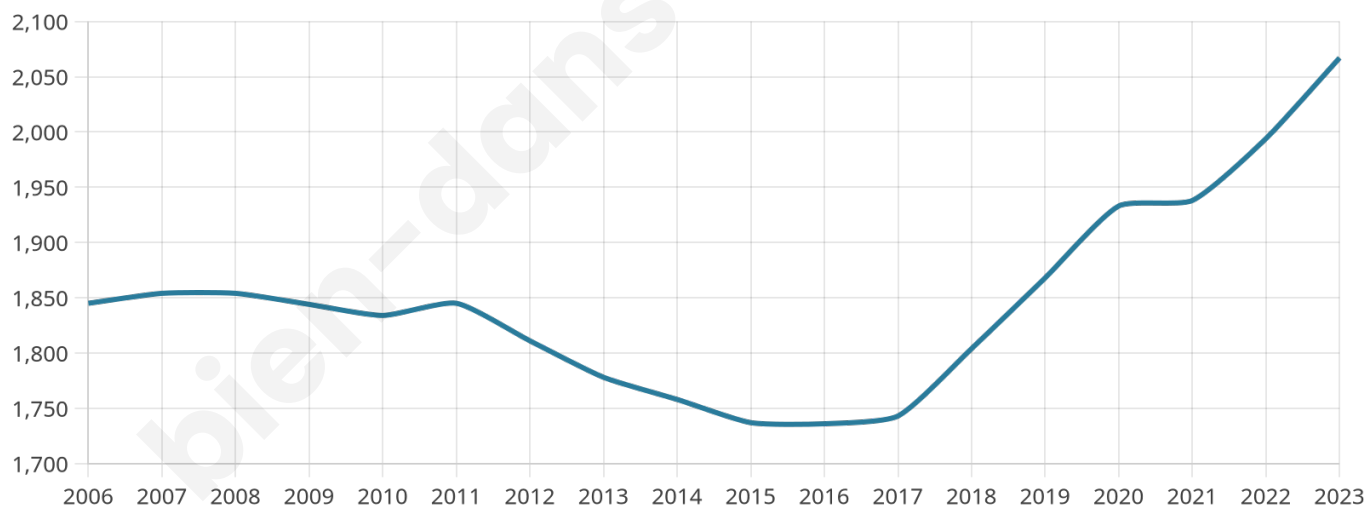

# Statistiques sur la population

Nombre d'habitants

**2 067**

Age moyen

**43 ans**

Pop active

**41.6%**

Taux chômage

**8.4%**

Pop densité

**172 h/km<sup>2</sup>**

Revenu moyen

**22 480 €/an**

## Evolution du nombre d'habitants

Sources : Institut national de la statistique et des études économiques (insee) selon Les dernières parutions officielles de 2024 portant sur les années 2020, 2021 et 2022.