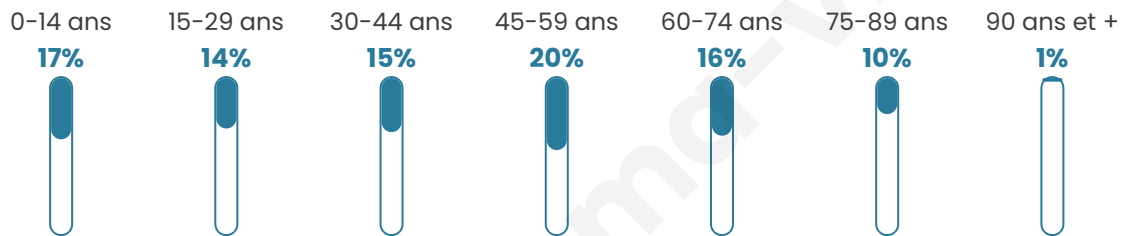

# Statistiques sur la population

Nombre d'habitants

**2 067**

Age moyen

**43 ans**

Pop active

**41.6%**

Taux chômage

**8.4%**

Pop densité

**172 h/km<sup>2</sup>**

Revenu moyen

**22 480 €/an**

## Evolution du nombre d'habitants

Sources : Institut national de la statistique et des études économiques (insee) selon Les dernières parutions officielles de 2024 portant sur les années 2020, 2021 et 2022.

## Tranche d'âge