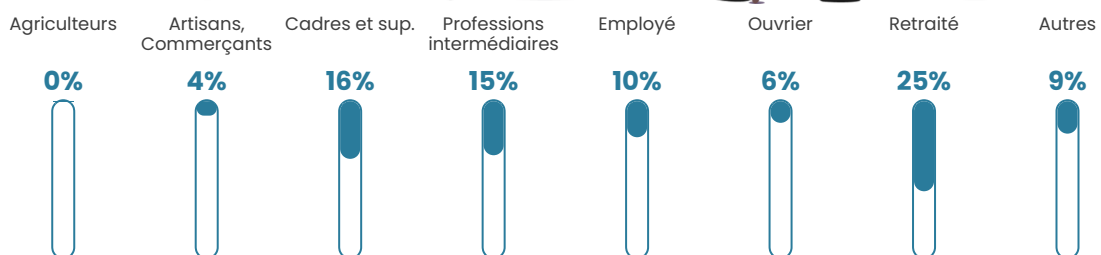

45 ans

Pop active

46.6%

Taux chômage

4.5%

Pop densité

157 h/km²

Revenu moyen

29 010 €/an

Evolution du nombre d'habitants

Sources : Institut national de la statistique et des études économiques (insee) selon Les dernières parutions officielles de 2024 portant sur les années 2020, 2021 et 2022.

Tranche d'âge

Activité professionnelle

Niveau de diplôme

Composition des ménages

Profils électoraux

Premier tour

	Emmanuel MACRON	36.54 %
	Marine LE PEN	20.50 %
	Jean-Luc MÉLENCHON	16.32 %
	Éric ZEMMOUR	6.97 %
	Valérie PÉCRESSÉ	6.69 %
	Yannick JADOT	5.44 %
	Jean LASSALLE	1.95 %
	Anne HIDALGO	1.67 %
	Nicolas DUPONT- AIGNAN	1.67 %
	Fabien ROUSSEL	1.53 %
	Philippe POUTOU	0.42 %
	Nathalie ARTHAUD	0.28 %