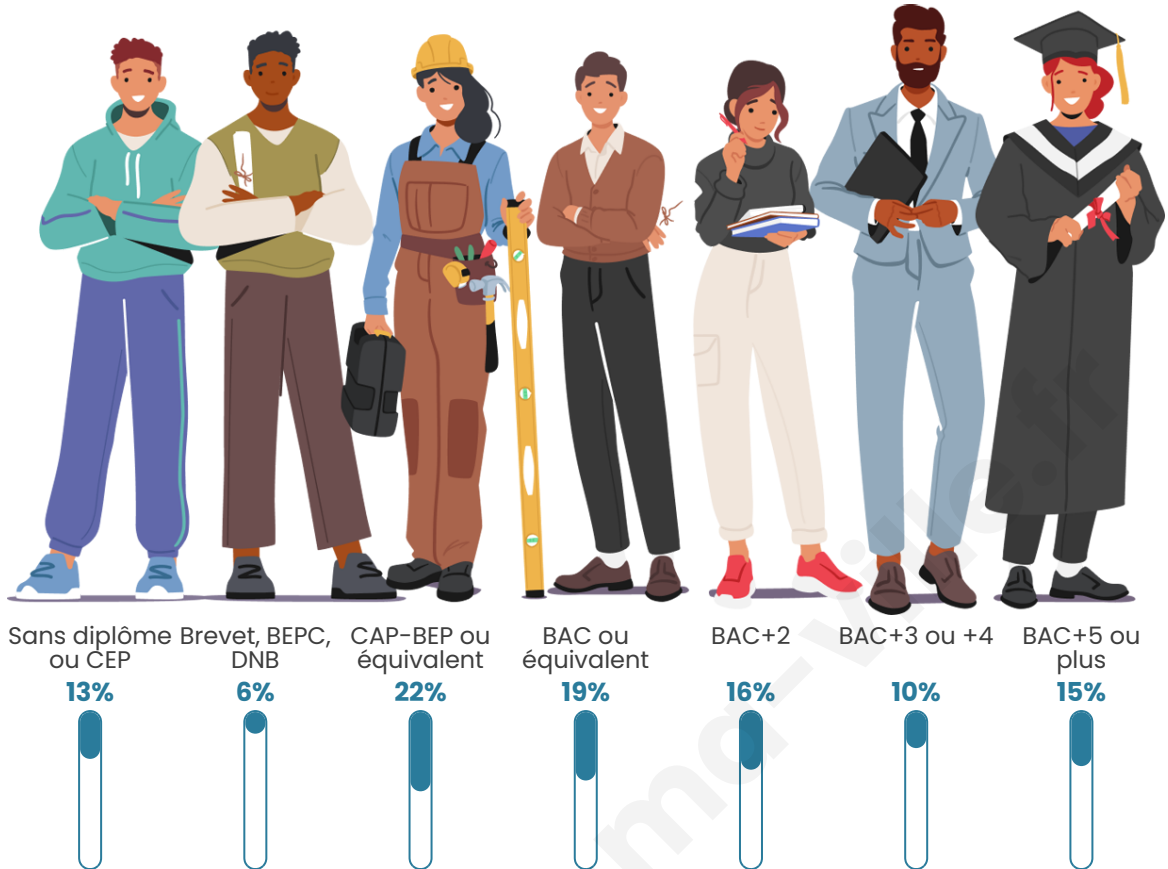

45 ans

Pop active

46.6%

Taux chômage

4.5%

Pop densité

157 h/km²

Revenu moyen

Tranche d'âge

Activité professionnelle

Niveau de diplôme

Composition des ménages

Profils électoraux

Premier tour

	Emmanuel MACRON	36.54 %
	Marine LE PEN	20.50 %
	Jean-Luc MÉLENCHON	16.32 %
	Éric ZEMMOUR	6.97 %
	Valérie PÉCRESSÉ	6.69 %
	Yannick JADOT	5.44 %
	Jean LASSALLE	1.95 %
	Anne HIDALGO	1.67 %
	Nicolas DUPONT- AIGNAN	1.67 %
	Fabien ROUSSEL	1.53 %
	Philippe POUTOU	0.42 %
	Nathalie ARTHAUD	0.28 %