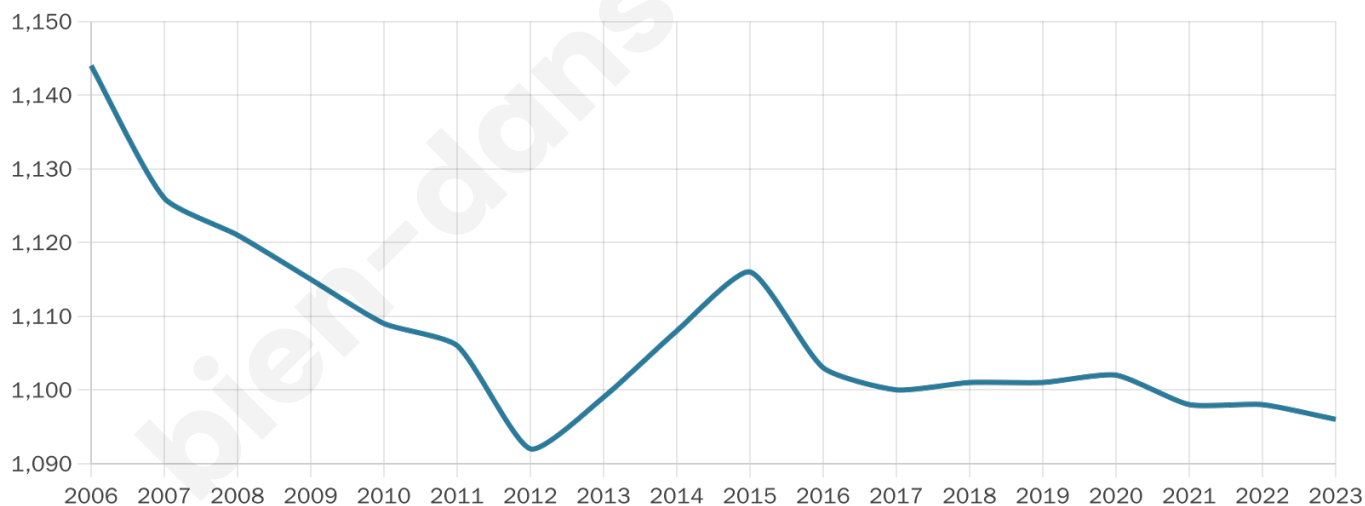

45 ans

Pop active

46.6%

Taux chômage

4.5%

Pop densité

157 h/km²

Revenu moyen

29 010 €/an

Evolution du nombre d'habitants

Sources : Institut national de la statistique et des études économiques (insee) selon Les dernières parutions officielles de 2024 portant sur les années 2020, 2021 et 2022.