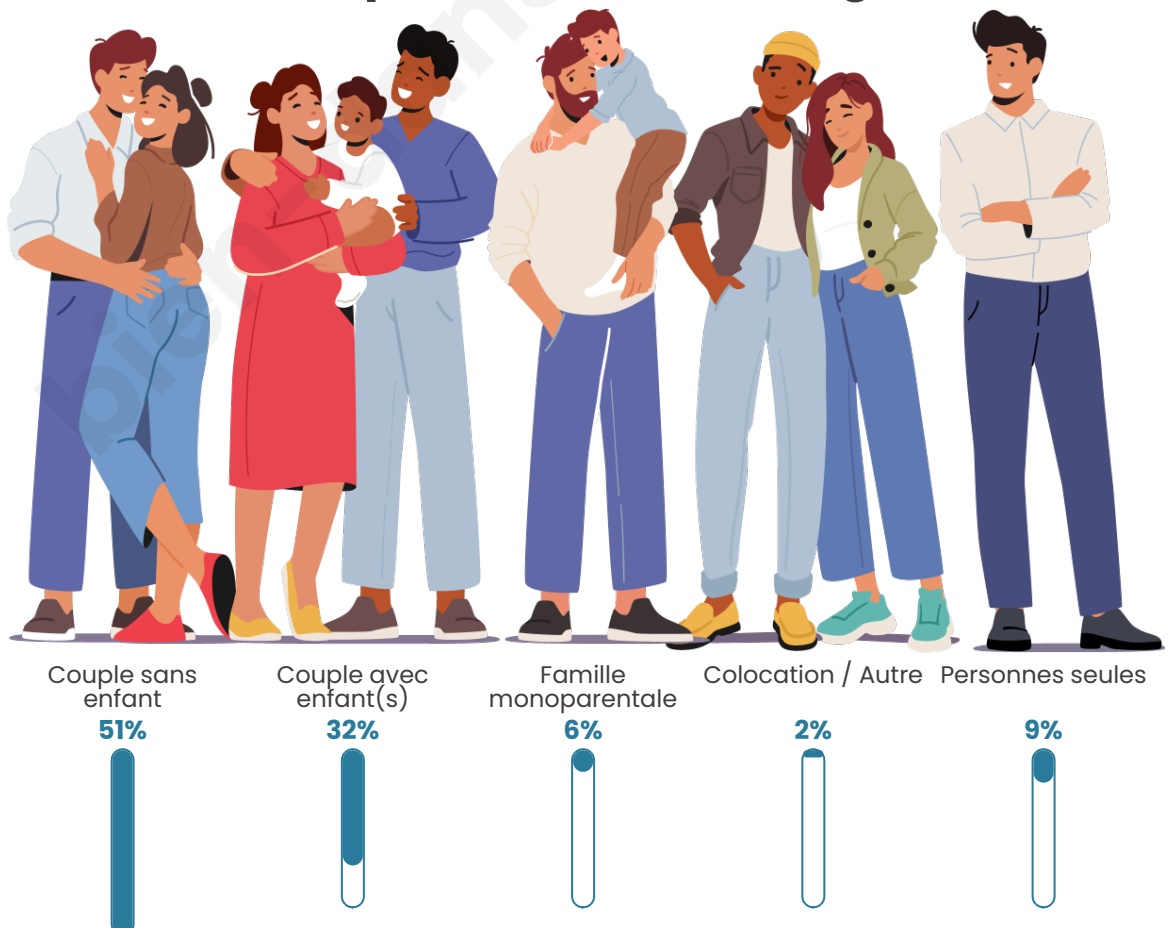

Tranche d'âge

Activité professionnelle

Niveau de diplôme

Composition des ménages

Profils électoraux

Premier tour

	Emmanuel MACRON	36.54 %
	Marine LE PEN	20.50 %
	Jean-Luc MÉLENCHON	16.32 %
	Éric ZEMMOUR	6.97 %
	Valérie PÉCRESSÉ	6.69 %
	Yannick JADOT	5.44 %
	Jean LASSALLE	1.95 %
	Anne HIDALGO	1.67 %
	Nicolas DUPONT- AIGNAN	1.67 %
	Fabien ROUSSEL	1.53 %
	Philippe POUTOU	0.42 %
	Nathalie ARTHAUD	0.28 %