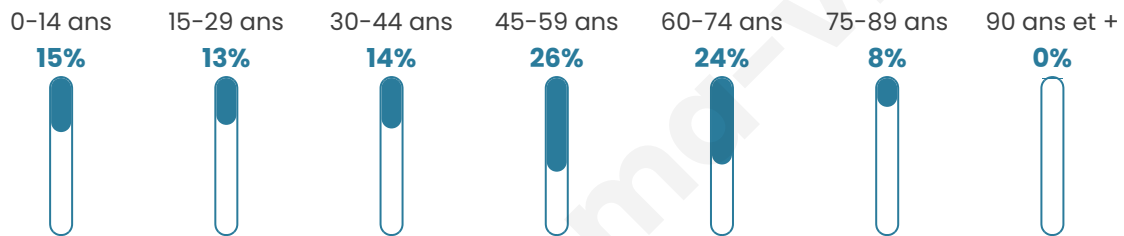

45 ans

Pop active

46.6%

Taux chômage

4.5%

Pop densité

157 h/km²

Revenu moyen

Tranche d'âge

Activité professionnelle

Niveau de diplôme

Composition des ménages

Profils électoraux

Premier tour

	Emmanuel MACRON	36.54 %
	Marine LE PEN	20.50 %
	Jean-Luc MÉLENCHON	16.32 %
	Éric ZEMMOUR	6.97 %
	Valérie PÉCRESSÉ	6.69 %
	Yannick JADOT	5.44 %
	Jean LASSALLE	1.95 %
	Anne HIDALGO	1.67 %
	Nicolas DUPONT- AIGNAN	1.67 %
	Fabien ROUSSEL	1.53 %
	Philippe POUTOU	0.42 %
	Nathalie ARTHAUD	0.28 %