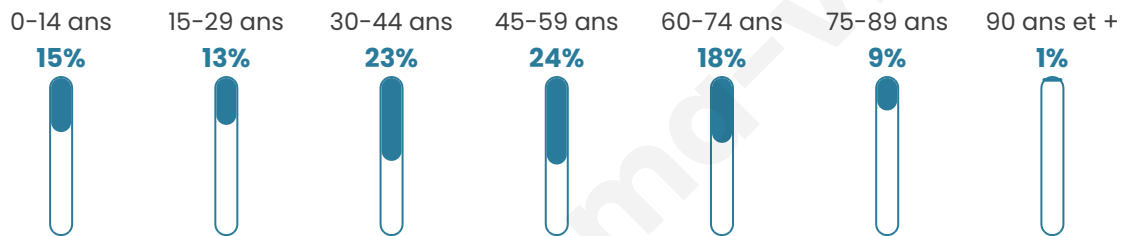

# Statistiques sur la population

Nombre d'habitants

**196**

Age moyen

**44 ans**

Pop active

**56.1%**

Taux chômage

**7.5%**

Pop densité

**12 h/km<sup>2</sup>**

Revenu moyen

**24 050 €/an**

## Evolution du nombre d'habitants

Sources : Institut national de la statistique et des études économiques (insee) selon Les dernières parutions officielles de 2024 portant sur les années 2020, 2021 et 2022.

## Tranche d'âge