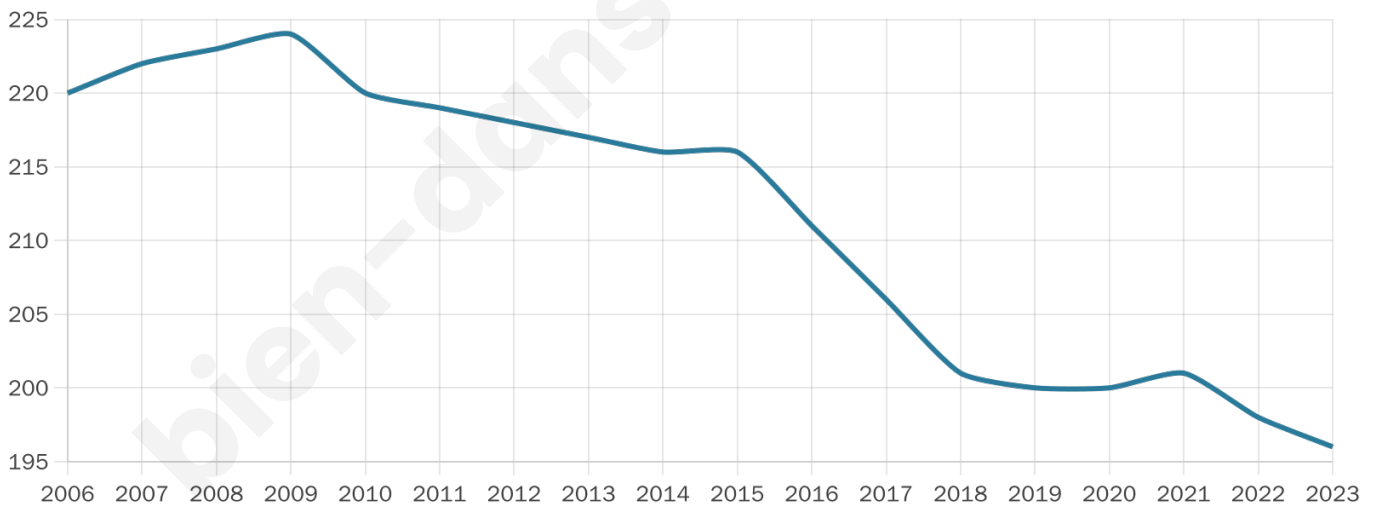

# Statistiques sur la population

Nombre d'habitants

**196**

Age moyen

**44 ans**

Pop active

**56.1%**

Taux chômage

**7.5%**

Pop densité

**12 h/km<sup>2</sup>**

Revenu moyen

**24 050 €/an**

## Evolution du nombre d'habitants

Sources : Institut national de la statistique et des études économiques (insee) selon Les dernières parutions officielles de 2024 portant sur les années 2020, 2021 et 2022.