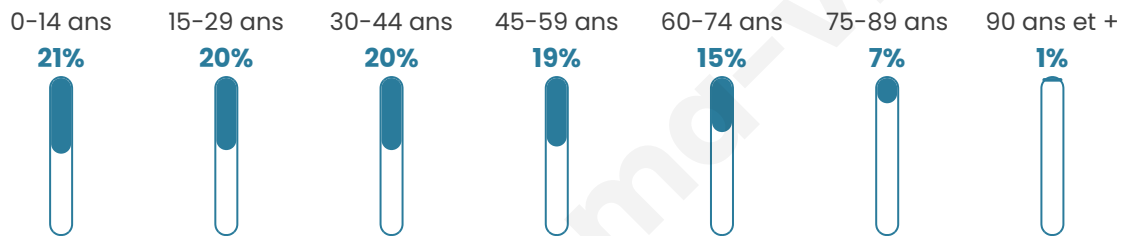

# Statistiques sur la population

Nombre d'habitants

**17 435**

Age moyen

**39 ans**

Pop active

**41.5%**

Taux chômage

**12.7%**

Pop densité

**1 341 h/km<sup>2</sup>**

Revenu moyen

**17 830 €/an**

## Evolution du nombre d'habitants

Sources : Institut national de la statistique et des études économiques (insee) selon Les dernières parutions officielles de 2024 portant sur les années 2020, 2021 et 2022.

## Tranche d'âge