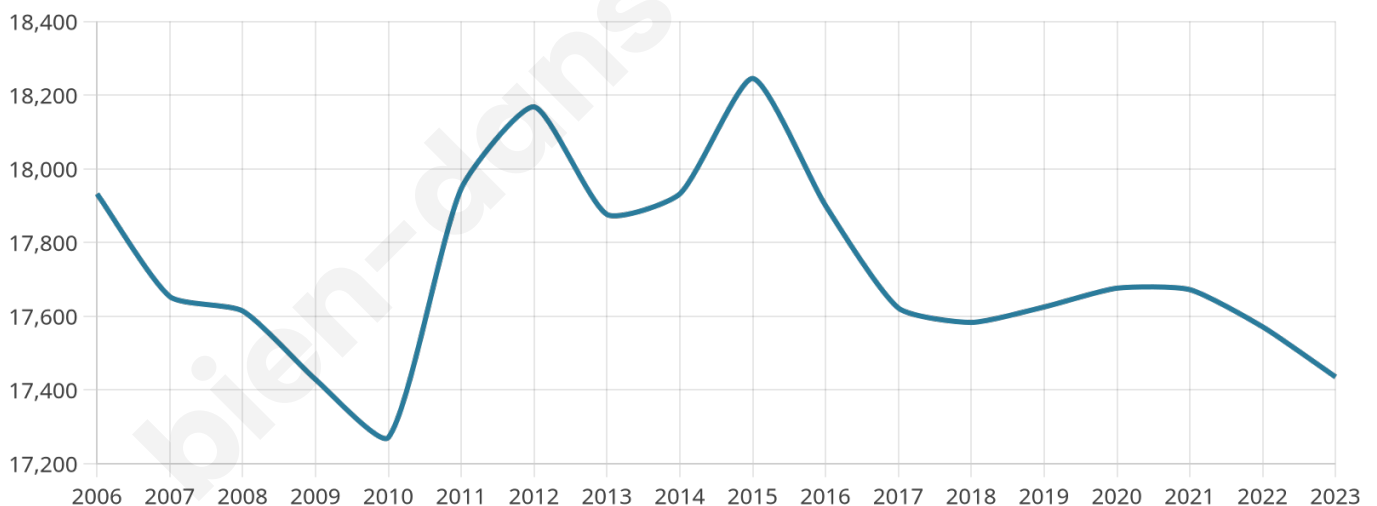

# Statistiques sur la population

Nombre d'habitants

**17 435**

Age moyen

**39 ans**

Pop active

**41.5%**

Taux chômage

**12.7%**

Pop densité

**1 341 h/km<sup>2</sup>**

Revenu moyen

**17 830 €/an**

## Evolution du nombre d'habitants

Sources : Institut national de la statistique et des études économiques (insee) selon Les dernières parutions officielles de 2024 portant sur les années 2020, 2021 et 2022.