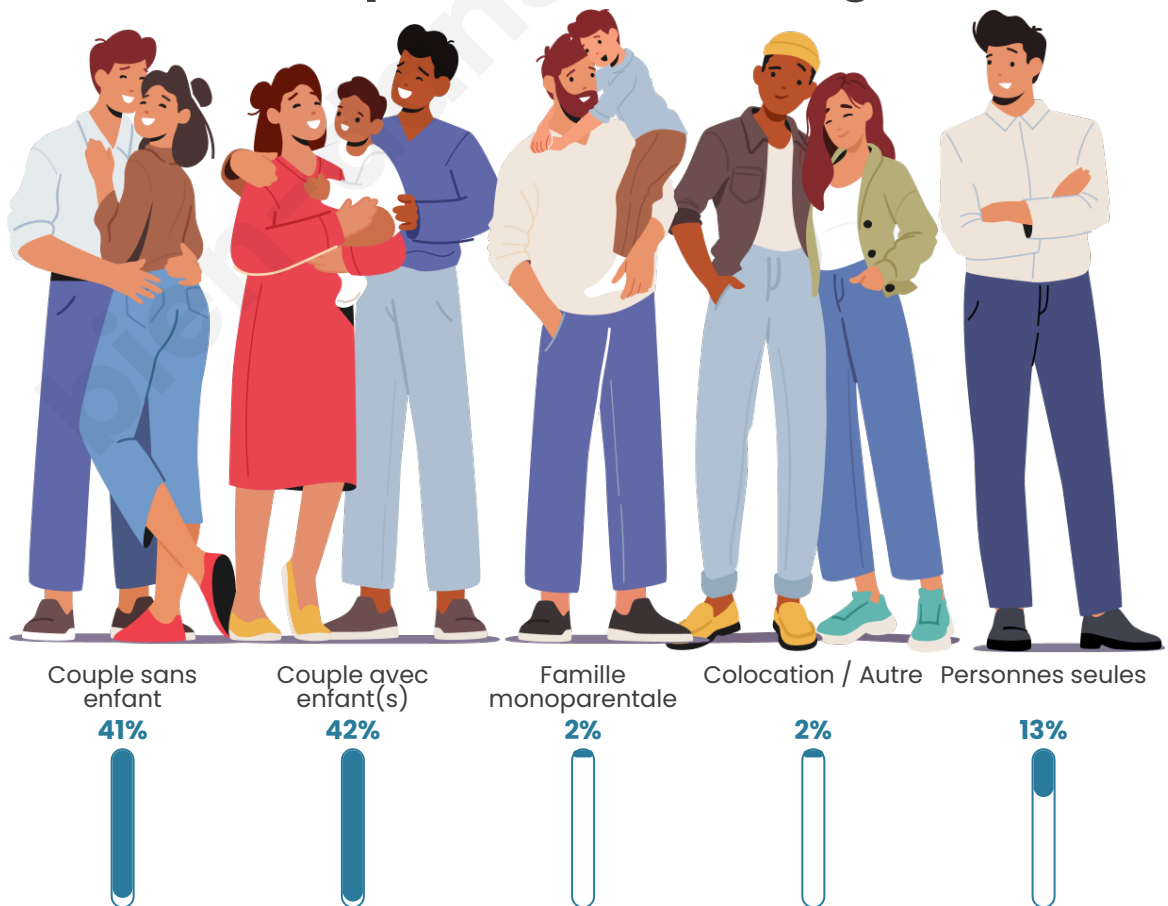

Tranche d'âge

Activité professionnelle

Niveau de diplôme

Composition des ménages

Profils électoraux

Premier tour

	Emmanuel MACRON	38.91 %
	Marine LE PEN	16.55 %
	Éric ZEMMOUR	11.43 %
	Jean-Luc MÉLENCHON	11.43 %
	Valérie PÉCRESE	8.36 %
	Yannick JADOT	7.00 %
	Nicolas DUPONT- AIGNAN	1.71 %
	Anne HIDALGO	1.54 %
	Fabien ROUSSEL	1.02 %
	Jean LASSALLE	0.85 %
	Philippe POUTOU	0.68 %
	Nathalie ARTHAUD	0.51 %