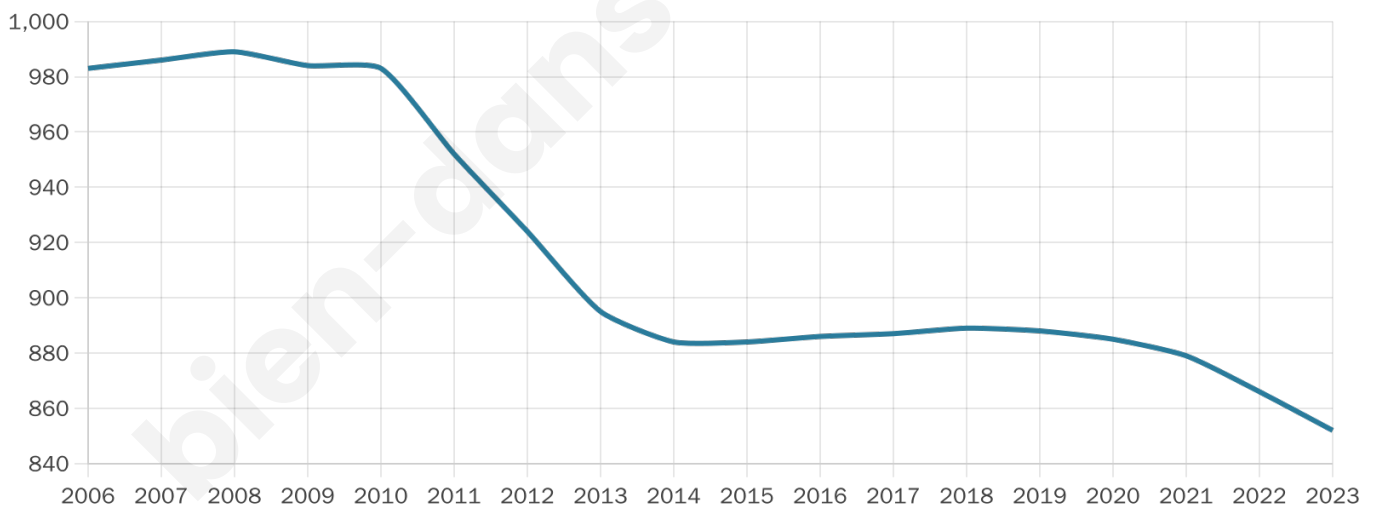

Version web

Ville de Avilly-Saint-Léonard

Présenté par

BIEN dans ma **VILLE** 

Sommaire

Situation géographique	3
Statistiques sur la population	4
Evolution du nombre d'habitants	4
Tranche d'âge	5
0-14 ans	5
15-29 ans	5
30-44 ans	5
45-59 ans	5
60-74 ans	5
75-89 ans	5
90 ans et +	5
Activité professionnelle	5
Agriculteurs	5
Artisans, Commerçants	5
Cadres et sup.	5
Professions intermédiaires	5
Employé	5
Ouvrier	5
Retraité	5
Autres	5
Niveau de diplôme	6
Sans diplôme ou CEP	6
Brevet, BEPC, DNB	6
CAP-BEP ou équivalent	6
BAC ou équivalent	6
BAC+2	6
BAC+3 ou +4	6
BAC+5 ou plus	6
Composition des ménages	6
Couple sans enfant	6
Couple avec enfant(s)	6
Famille monoparentale	6
Colocation / Autre	6
Personnes seules	6
Profils électoraux	7
Premier tour	7
Sécurité	8
Evolution du nombre d'infractions	8
Pour comparer	9
Services à la population	10
Commerce	10
Éducation	10
Villes autour de Avilly-Saint-Léonard	11
Avis sur la ville de Avilly-Saint-Léonard	12
Moyenne par critère	12
Villes autour de Avilly-Saint-Léonard	12
Répartition des avis par note	12
Répartition des avis par note	12

45 ans

Pop active

49.9%

Taux chômage

5.1%

Pop densité

71 h/km²

Revenu moyen

33 180 €/an

Evolution du nombre d'habitants

Sources : Institut national de la statistique et des études économiques (insee) selon Les dernières parutions officielles de 2024 portant sur les années 2020, 2021 et 2022.