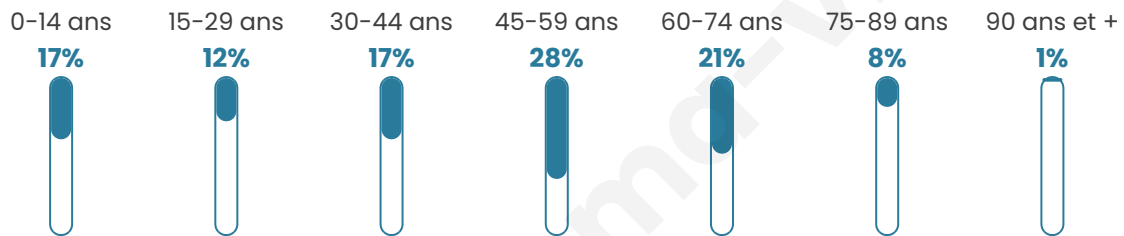

Situation géographique

i Informations clés

- **Région** : Hauts-de-France
- **Département** : Oise
- **Code postal** : 60300
- **Superficie** : 12 km²

Statistiques sur la population

Nombre d'habitants

852

Age moyen

45 ans

Pop active

49.9%

Taux chômage

5.1%

Pop densité

71 h/km²

Revenu moyen

33 180 €/an

Evolution du nombre d'habitants

Sources : Institut national de la statistique et des études économiques (insee) selon Les dernières parutions officielles de 2024 portant sur les années 2020, 2021 et 2022.

Tranche d'âge

Activité professionnelle

Niveau de diplôme

Composition des ménages

Profils électoraux

Premier tour

	Emmanuel MACRON	38.91 %
	Marine LE PEN	16.55 %
	Éric ZEMMOUR	11.43 %
	Jean-Luc MÉLENCHON	11.43 %
	Valérie PÉCRESE	8.36 %
	Yannick JADOT	7.00 %
	Nicolas DUPONT- AIGNAN	1.71 %
	Anne HIDALGO	1.54 %
	Fabien ROUSSEL	1.02 %
	Jean LASSALLE	0.85 %
	Philippe POUTOU	0.68 %
	Nathalie ARTHAUD	0.51 %