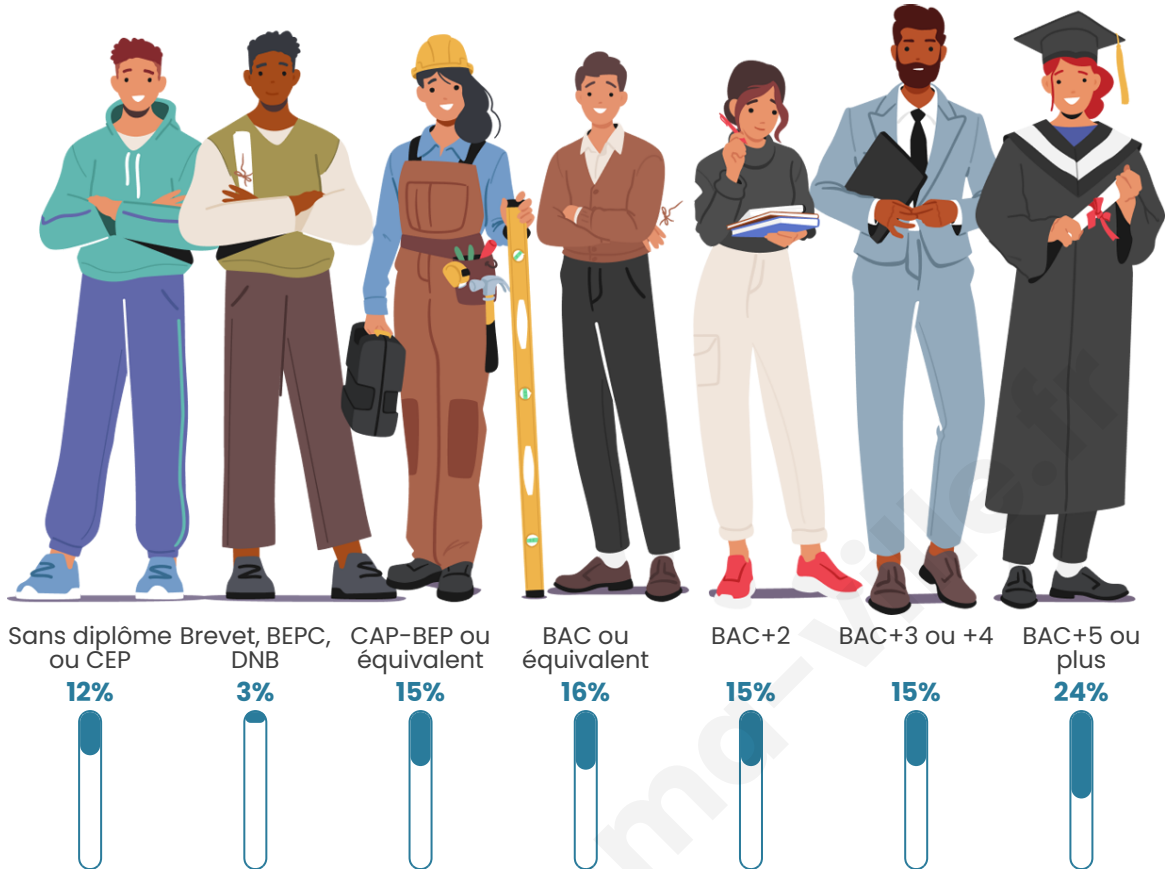

Tranche d'âge

Activité professionnelle

Niveau de diplôme

Composition des ménages

Profils électoraux

Premier tour

	Emmanuel MACRON	38.91 %
	Marine LE PEN	16.55 %
	Éric ZEMMOUR	11.43 %
	Jean-Luc MÉLENCHON	11.43 %
	Valérie PÉCRESE	8.36 %
	Yannick JADOT	7.00 %
	Nicolas DUPONT- AIGNAN	1.71 %
	Anne HIDALGO	1.54 %
	Fabien ROUSSEL	1.02 %
	Jean LASSALLE	0.85 %
	Philippe POUTOU	0.68 %
	Nathalie ARTHAUD	0.51 %