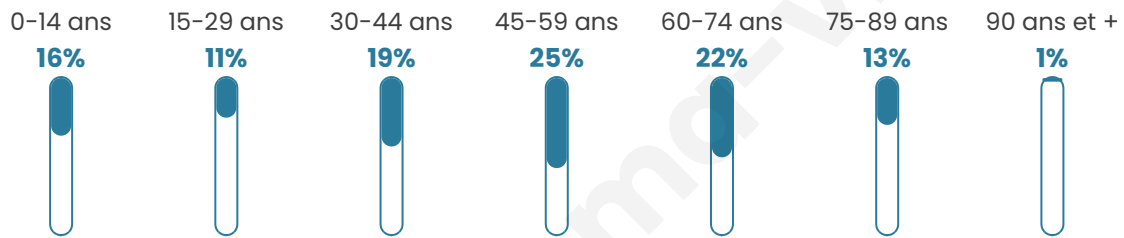

# Statistiques sur la population

Nombre d'habitants

**150**

Age moyen

**46 ans**

Pop active

**47.3%**

Taux chômage

**2.4%**

Pop densité

**30 h/km<sup>2</sup>**

Revenu moyen

**22 140 €/an**

## Evolution du nombre d'habitants

Sources : Institut national de la statistique et des études économiques (insee) selon Les dernières parutions officielles de 2024 portant sur les années 2020, 2021 et 2022.

## Tranche d'âge