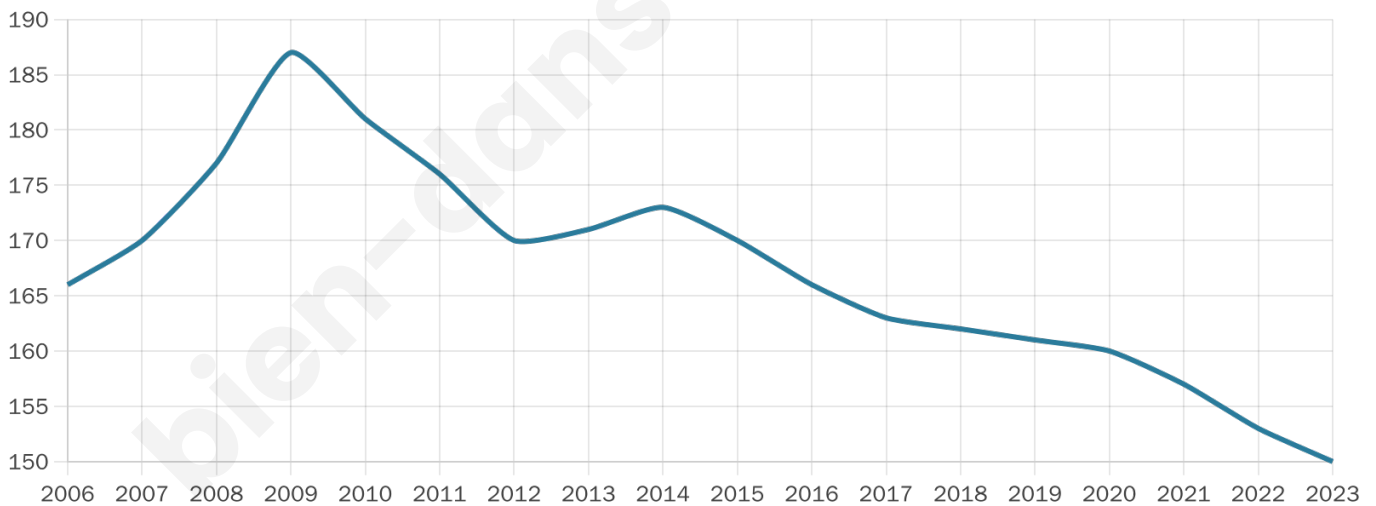

# Statistiques sur la population

Nombre d'habitants

**150**

Age moyen

**46 ans**

Pop active

**47.3%**

Taux chômage

**2.4%**

Pop densité

**30 h/km<sup>2</sup>**

Revenu moyen

**22 140 €/an**

## Evolution du nombre d'habitants

Sources : Institut national de la statistique et des études économiques (insee) selon Les dernières parutions officielles de 2024 portant sur les années 2020, 2021 et 2022.