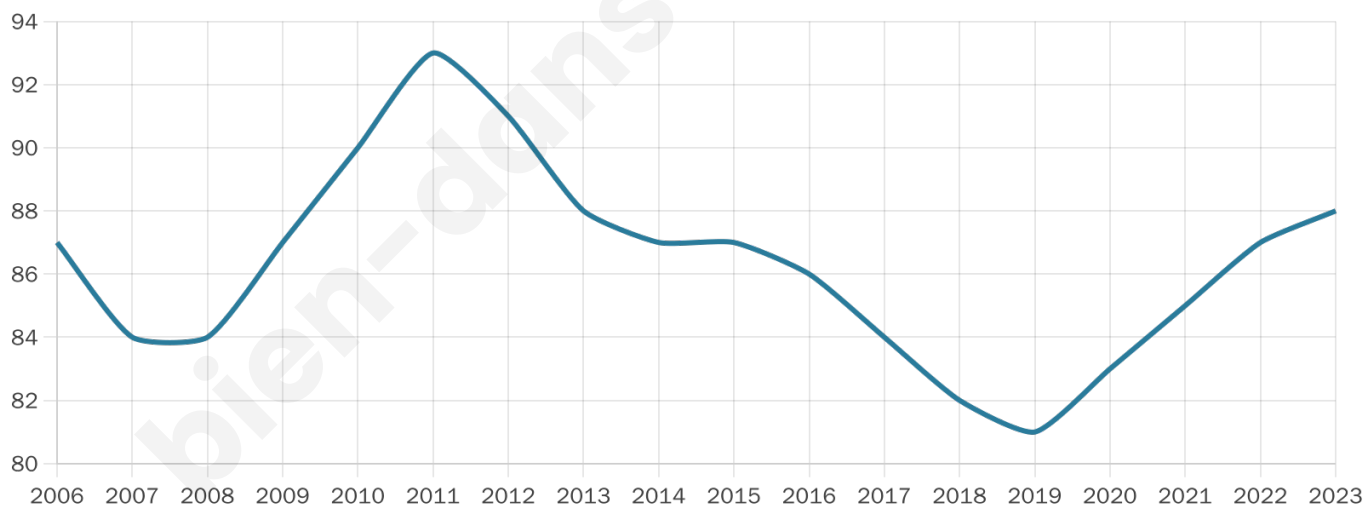

Nombre d'habitants

88

Age moyen

41 ans

Pop active

48.9%

Taux chômage

3.8%

Pop densité

15 h/km²

Revenu moyen

NC

Evolution du nombre d'habitants

Sources : Institut national de la statistique et des études économiques (insee) selon Les dernières parutions officielles de 2024 portant sur les années 2020, 2021 et 2022.

Tranche d'âge

Activité professionnelle

Niveau de diplôme

Composition des ménages

Profils électoraux

Premier tour

	Marine LE PEN	38.81 %
	Emmanuel MACRON	29.85 %
	Valérie PÉCRESE	10.45 %
	Jean LASSALLE	5.97 %
	Jean-Luc MÉLENCHON	4.48 %
	Nathalie ARTHAUD	2.99 %
	Fabien ROUSSEL	2.99 %
	Anne HIDALGO	2.99 %
	Éric ZEMMOUR	1.49 %
	Yannick JADOT	0.00 %
	Philippe POUTOU	0.00 %
	Nicolas DUPONT- AIGNAN	0.00 %