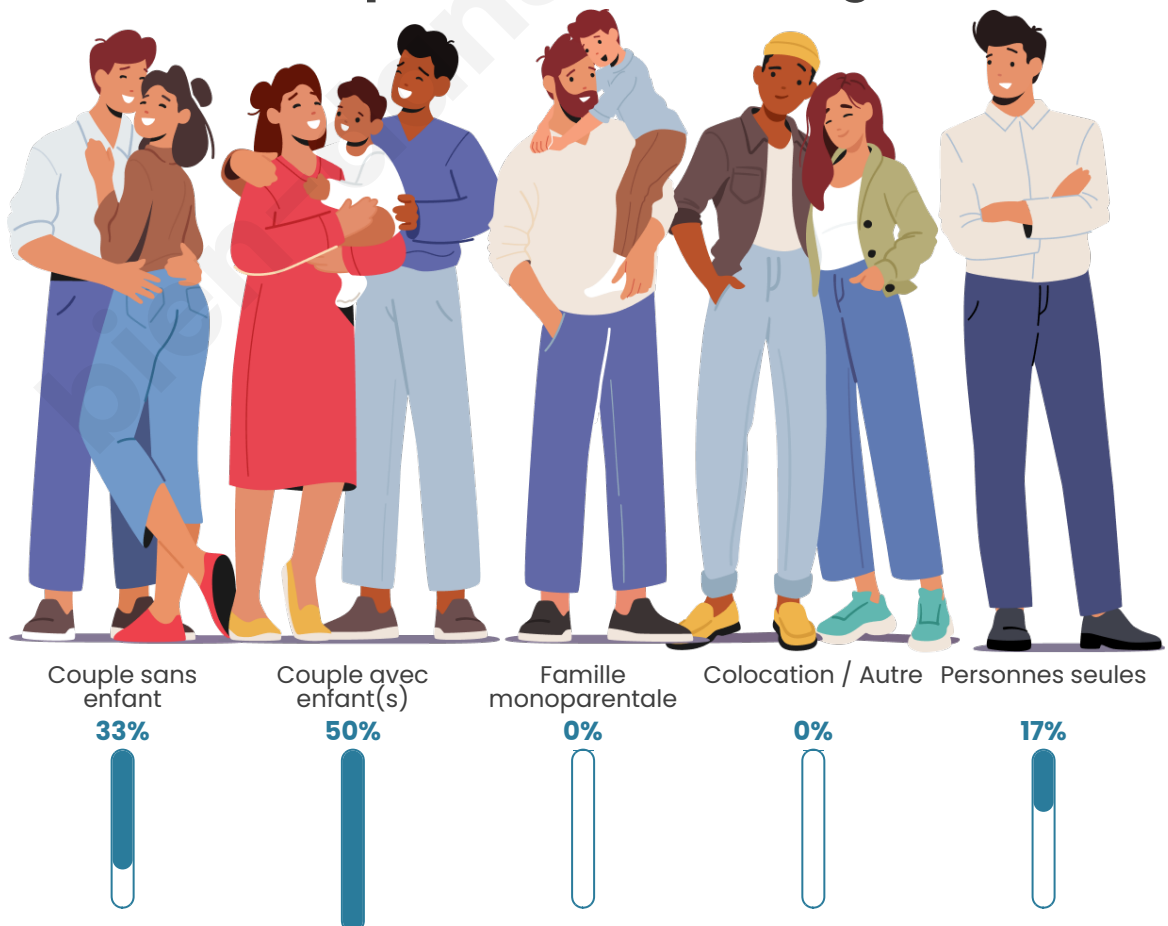

Tranche d'âge

Activité professionnelle

Niveau de diplôme

Composition des ménages

Profils électoraux

Premier tour

	Marine LE PEN	38.81 %
	Emmanuel MACRON	29.85 %
	Valérie PÉCRESE	10.45 %
	Jean LASSALLE	5.97 %
	Jean-Luc MÉLENCHON	4.48 %
	Nathalie ARTHAUD	2.99 %
	Fabien ROUSSEL	2.99 %
	Anne HIDALGO	2.99 %
	Éric ZEMMOUR	1.49 %
	Yannick JADOT	0.00 %
	Philippe POUTOU	0.00 %
	Nicolas DUPONT- AIGNAN	0.00 %