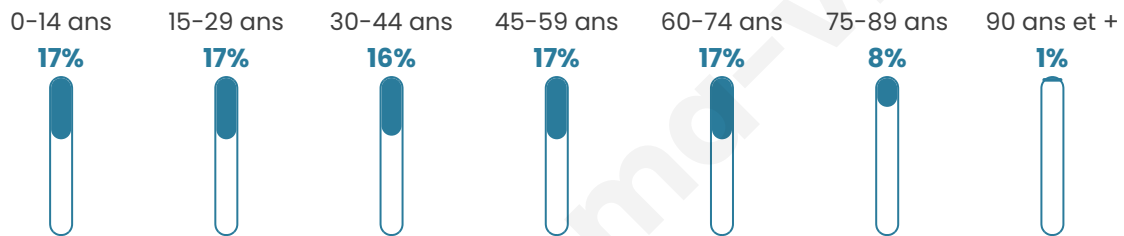

Nombre d'habitants

88

Age moyen

41 ans

Pop active

48.9%

Taux chômage

3.8%

Pop densité

15 h/km²

Revenu moyen

NC

Evolution du nombre d'habitants

Sources : Institut national de la statistique et des études économiques (insee) selon Les dernières parutions officielles de 2024 portant sur les années 2020, 2021 et 2022.

Tranche d'âge

Activité professionnelle

Niveau de diplôme

Composition des ménages

Profils électoraux

Premier tour

	Marine LE PEN	38.81 %
	Emmanuel MACRON	29.85 %
	Valérie PÉCRESE	10.45 %
	Jean LASSALLE	5.97 %
	Jean-Luc MÉLENCHON	4.48 %
	Nathalie ARTHAUD	2.99 %
	Fabien ROUSSEL	2.99 %
	Anne HIDALGO	2.99 %
	Éric ZEMMOUR	1.49 %
	Yannick JADOT	0.00 %
	Philippe POUTOU	0.00 %
	Nicolas DUPONT- AIGNAN	0.00 %

84 inscrits

Participation : 80.95%

Votes blancs : 1.47%

Votes nuls : 0.00%

Second tour

	Emmanuel MACRON	45,76 %
	Marine LE PEN	54,24 %

84 inscrits

Participation : 79.76%