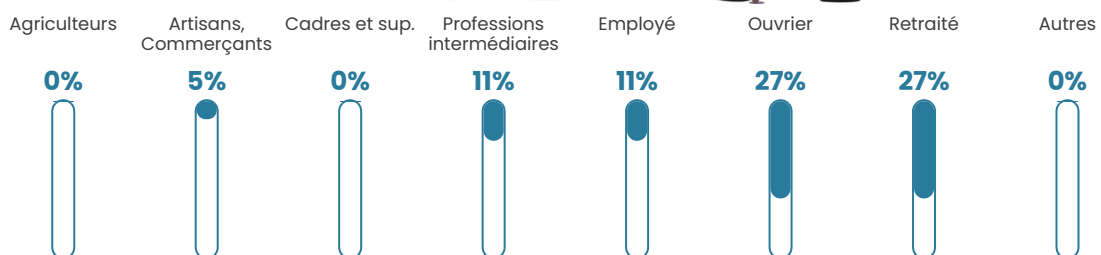

Pop densité

15 h/km²

Revenu moyen

NC

Evolution du nombre d'habitants

Sources : Institut national de la statistique et des études économiques (insee) selon Les dernières parutions officielles de 2024 portant sur les années 2020, 2021 et 2022.

Tranche d'âge

Activité professionnelle

Niveau de diplôme

Composition des ménages

Profils électoraux

Premier tour

	Marine LE PEN	38.81 %
	Emmanuel MACRON	29.85 %
	Valérie PÉCRESE	10.45 %
	Jean LASSALLE	5.97 %
	Jean-Luc MÉLENCHON	4.48 %
	Nathalie ARTHAUD	2.99 %
	Fabien ROUSSEL	2.99 %
	Anne HIDALGO	2.99 %
	Éric ZEMMOUR	1.49 %
	Yannick JADOT	0.00 %
	Philippe POUTOU	0.00 %
	Nicolas DUPONT- AIGNAN	0.00 %