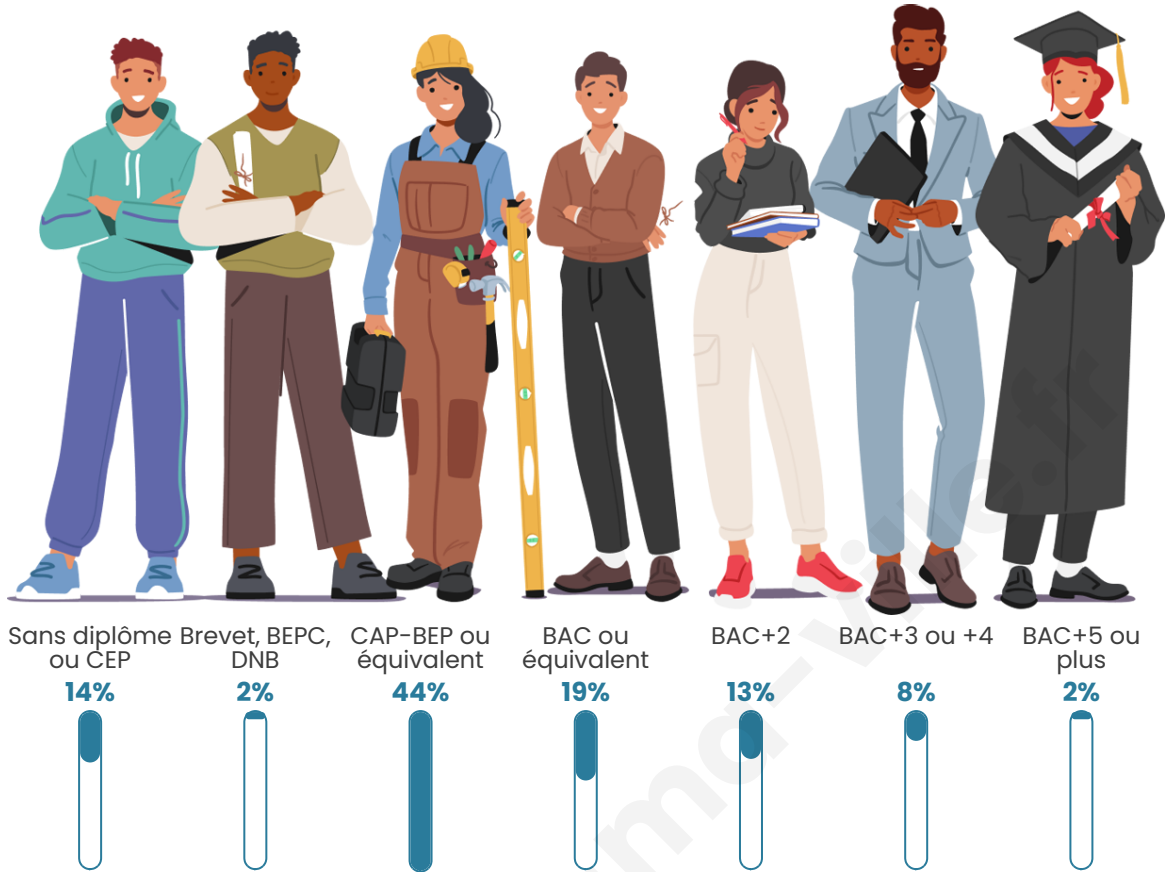

Niveau de diplôme