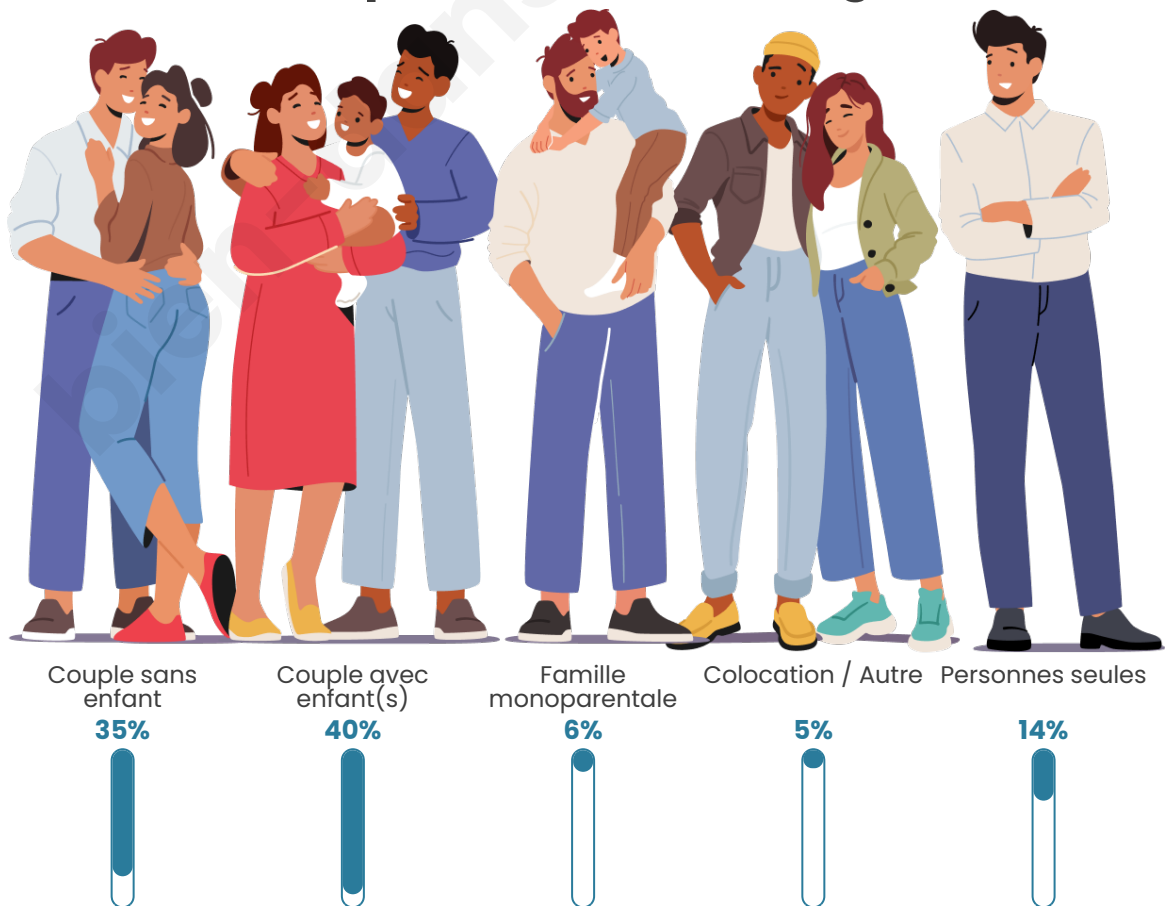

Tranche d'âge

Activité professionnelle

Niveau de diplôme

Composition des ménages

Profils électoraux

Premier tour

	Emmanuel MACRON	23.82 %
	Marine LE PEN	23.11 %
	Jean-Luc MÉLENCHON	22.49 %
	Jean LASSALLE	8.08 %
	Éric ZEMMOUR	6.44 %
	Yannick JADOT	4.60 %
	Valérie PÉCRESE	3.17 %
	Nicolas DUPONT-AIGNAN	2.56 %
	Anne HIDALGO	2.45 %
	Fabien ROUSSEL	1.64 %
	Philippe POUTOU	1.12 %
	Nathalie ARTHAUD	0.51 %