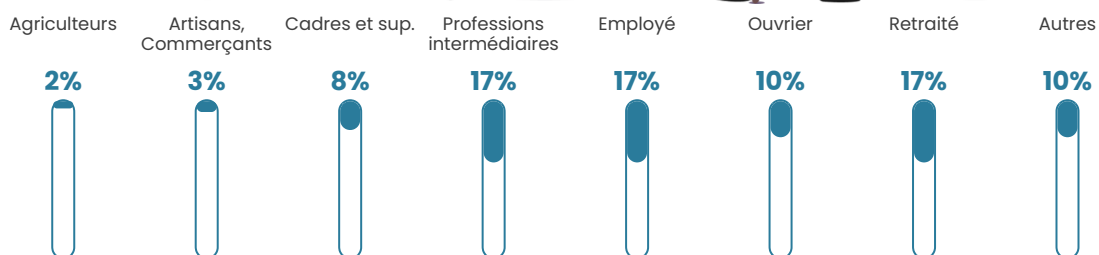

Revenu moyen

24 320 €/an

Evolution du nombre d'habitants

Sources : Institut national de la statistique et des études économiques (insee) selon Les dernières parutions officielles de 2024 portant sur les années 2020, 2021 et 2022.

Tranche d'âge

Activité professionnelle

Niveau de diplôme

Composition des ménages

Profils électoraux

Premier tour

	Emmanuel MACRON	23.82 %
	Marine LE PEN	23.11 %
	Jean-Luc MÉLENCHON	22.49 %
	Jean LASSALLE	8.08 %
	Éric ZEMMOUR	6.44 %
	Yannick JADOT	4.60 %
	Valérie PÉCRESE	3.17 %
	Nicolas DUPONT-AIGNAN	2.56 %
	Anne HIDALGO	2.45 %
	Fabien ROUSSEL	1.64 %
	Philippe POUTOU	1.12 %
	Nathalie ARTHAUD	0.51 %