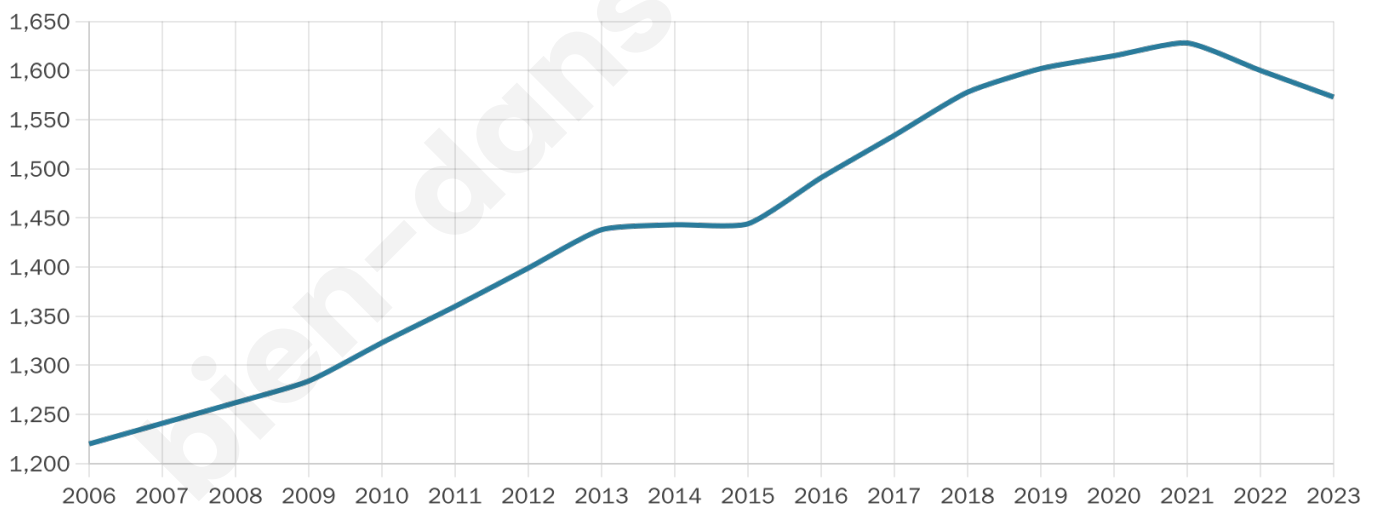

Age moyen

40 ans

Pop active

52.6%

Taux chômage

6.6%

Pop densité

39 h/km²

Revenu moyen

24 320 €/an

Evolution du nombre d'habitants

Sources : Institut national de la statistique et des études économiques (insee) selon Les dernières parutions officielles de 2024 portant sur les années 2020, 2021 et 2022.