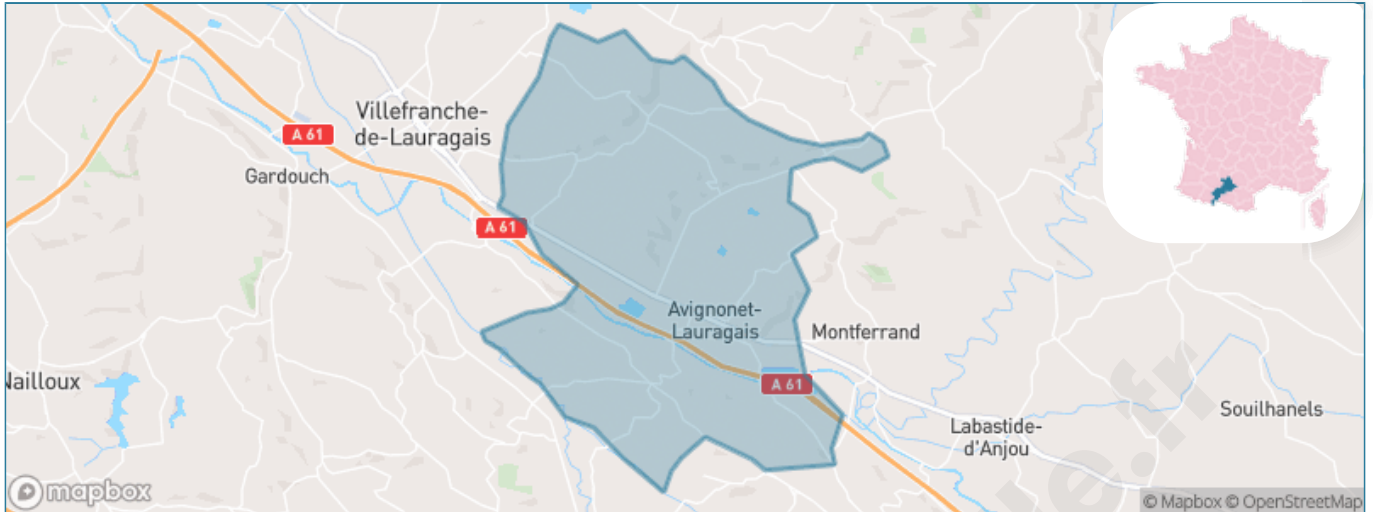

Version web

Ville de Avignonet- Lauragais

Présenté par

BIEN dans
ma **VILLE** 

Sommaire

Situation géographique	3
Statistiques sur la population	4
Evolution du nombre d'habitants	4
Tranche d'âge	5
0-14 ans	5
15-29 ans	5
30-44 ans	5
45-59 ans	5
60-74 ans	5
75-89 ans	5
90 ans et +	5
Activité professionnelle	5
Agriculteurs	5
Artisans, Commerçants	5
Cadres et sup.	5
Professions intermédiaires	5
Employé	5
Ouvrier	5
Retraité	5
Autres	5
Niveau de diplôme	6
Sans diplôme ou CEP	6
Brevet, BEPC, DNB	6
CAP-BEP ou équivalent	6
BAC ou équivalent	6
BAC+2	6
BAC+3 ou +4	6
BAC+5 ou plus	6
Composition des ménages	6
Couple sans enfant	6
Couple avec enfant(s)	6
Famille monoparentale	6
Colocation / Autre	6
Personnes seules	6
Profils électoraux	7
Premier tour	7
Sécurité	8
Evolution du nombre d'infractions	8
Pour comparer	9
Services à la population	10
Commerce	10
Éducation	10
Villes autour de Avignonet-Lauragais	11

Situation géographique

i Informations clés

- **Région** : Occitanie
- **Département** : Haute-Garonne
- **Code postal** : 31290
- **Superficie** : 40 km²

Statistiques sur la population

Nombre d'habitants

1 573