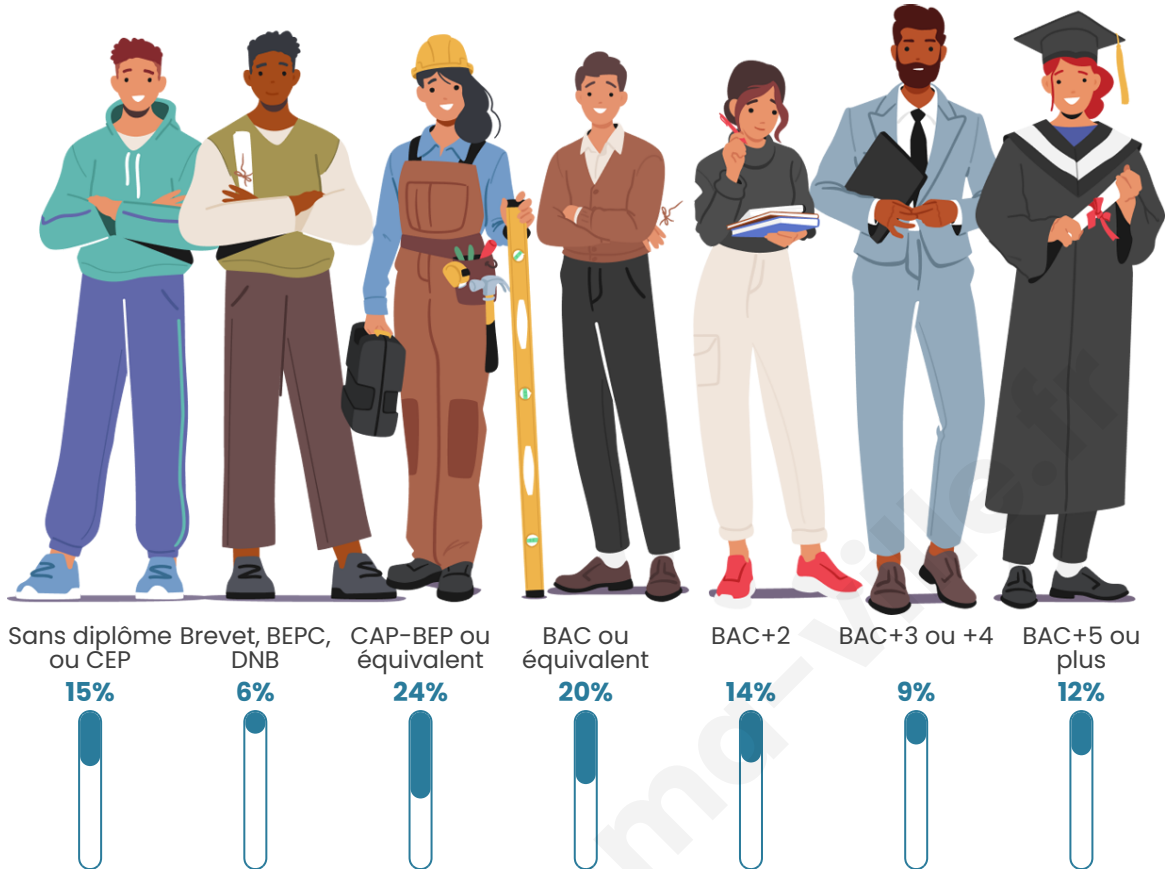

Age moyen

40 ans

Pop active

52.6%

Taux chômage

6.6%

Pop densité

39 h/km²

Tranche d'âge

Activité professionnelle

Niveau de diplôme

Composition des ménages

Profils électoraux

Premier tour

	Emmanuel MACRON	23.82 %
	Marine LE PEN	23.11 %
	Jean-Luc MÉLENCHON	22.49 %
	Jean LASSALLE	8.08 %
	Éric ZEMMOUR	6.44 %
	Yannick JADOT	4.60 %
	Valérie PÉCRESE	3.17 %
	Nicolas DUPONT-AIGNAN	2.56 %
	Anne HIDALGO	2.45 %
	Fabien ROUSSEL	1.64 %
	Philippe POUTOU	1.12 %
	Nathalie ARTHAUD	0.51 %