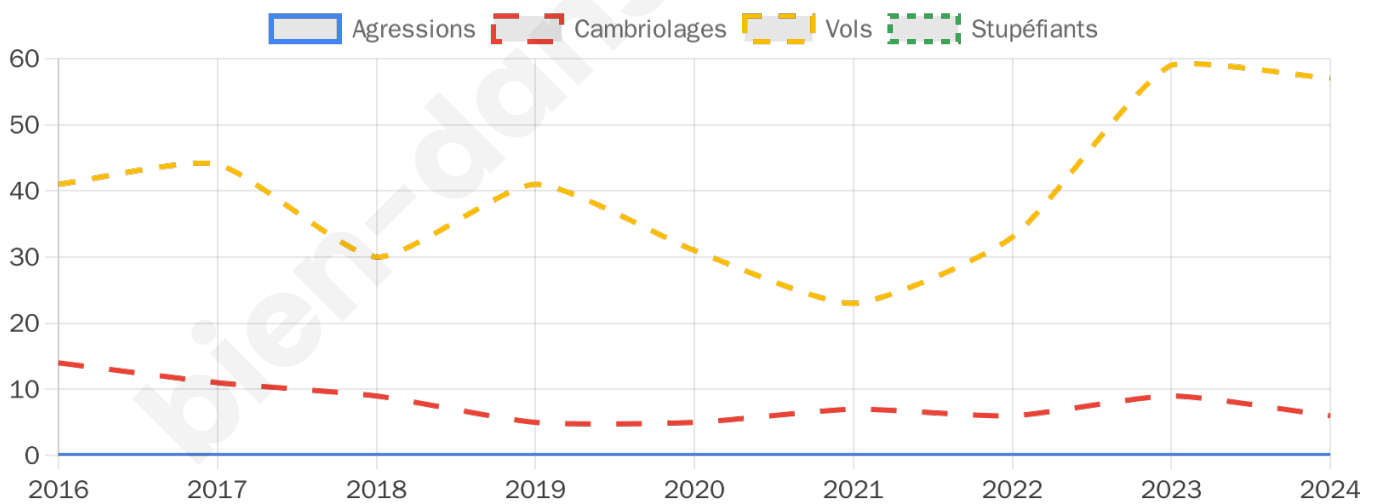

1 216 inscrits

Participation : 83.31%

Votes blancs : 2.37%

Votes nuls : 1.09%

Second tour

	Emmanuel MACRON	55,5 %
	Marine LE PEN	44,5 %

1 216 inscrits

Participation : 77.88%

Votes blancs : 7.81%

Votes nuls : 2.96%

Sécurité

Agressions physiques / sexuelles

0

Cambriolages

6

Vols / dégradations

57

Stupéfiants

0

Evolution du nombre d'infractions

Pour comparer

(en proportion du nombre d'habitants)

Sources : Bases statistiques communale, départementale et régionale de la délinquance enregistrée par la police et la gendarmerie nationales selon les dernières parutions officielles de 2025 portant sur l'année 2024 ([data.gouv](https://data.gouv.fr)).