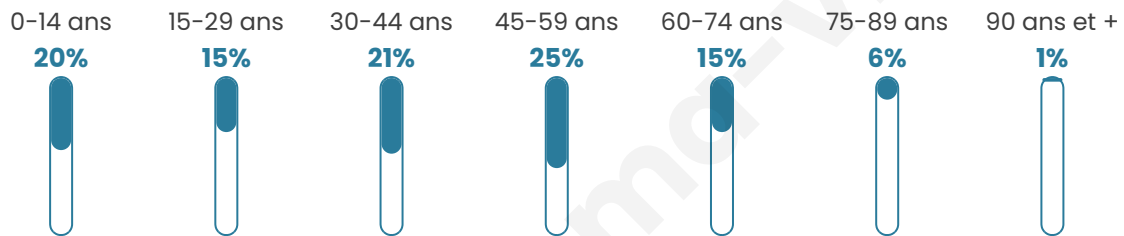

Age moyen

40 ans

Pop active

52.6%

Taux chômage

6.6%

Pop densité

39 h/km²

Revenu moyen

24 320 €/an

Evolution du nombre d'habitants

Sources : Institut national de la statistique et des études économiques (insee) selon Les dernières parutions officielles de 2024 portant sur les années 2020, 2021 et 2022.

Tranche d'âge

Activité professionnelle

Niveau de diplôme

Composition des ménages

Profils électoraux

Premier tour

	Emmanuel MACRON	23.82 %
	Marine LE PEN	23.11 %
	Jean-Luc MÉLENCHON	22.49 %
	Jean LASSALLE	8.08 %
	Éric ZEMMOUR	6.44 %
	Yannick JADOT	4.60 %
	Valérie PÉCRESE	3.17 %
	Nicolas DUPONT-AIGNAN	2.56 %
	Anne HIDALGO	2.45 %
	Fabien ROUSSEL	1.64 %
	Philippe POUTOU	1.12 %
	Nathalie ARTHAUD	0.51 %

1 216 inscrits

Participation : 83.31%

Votes blancs : 2.37%

Votes nuls : 1.09%

Second tour

	Emmanuel MACRON	55,5 %
	Marine LE PEN	44,5 %

1 216 inscrits

Participation : 77.88%