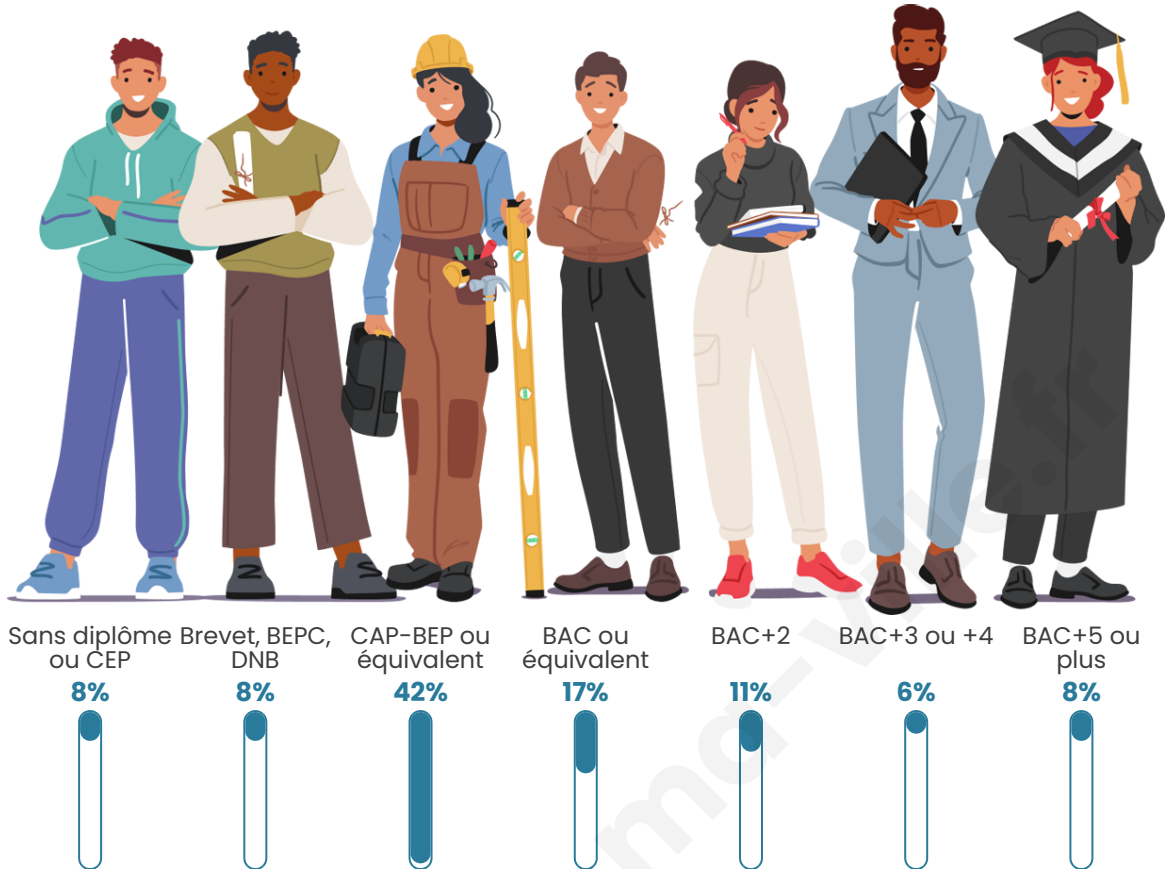

Niveau de diplôme