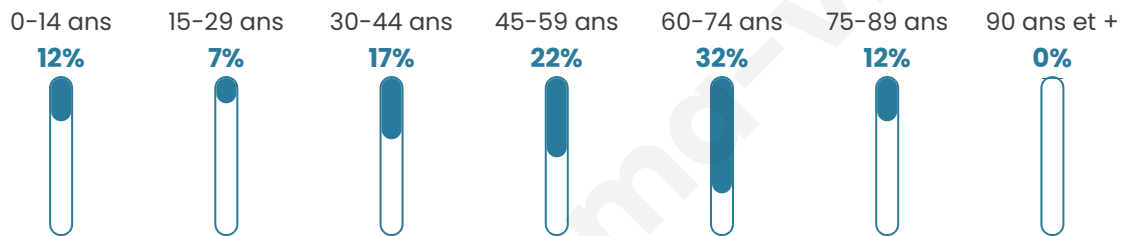

41

Age moyen

50 ans

Pop active

43.9%

Taux chômage

0%

Pop densité

14 h/km²

Revenu moyen

NC

Evolution du nombre d'habitants

Sources : Institut national de la statistique et des études économiques (insee) selon Les dernières parutions officielles de 2024 portant sur les années 2020, 2021 et 2022.

Tranche d'âge

Activité professionnelle

Niveau de diplôme

Composition des ménages

Profils électoraux

Premier tour

	Emmanuel MACRON	44.00 %
	Jean LASSALLE	28.00 %
	Jean-Luc MÉLENCHON	12.00 %
	Marine LE PEN	8.00 %
	Fabien ROUSSEL	4.00 %
	Nicolas DUPONT- AIGNAN	4.00 %
	Nathalie ARTHAUD	0.00 %
	Éric ZEMMOUR	0.00 %
	Anne HIDALGO	0.00 %
	Yannick JADOT	0.00 %
	Valérie PÉCRESSE	0.00 %
	Philippe POUTOU	0.00 %