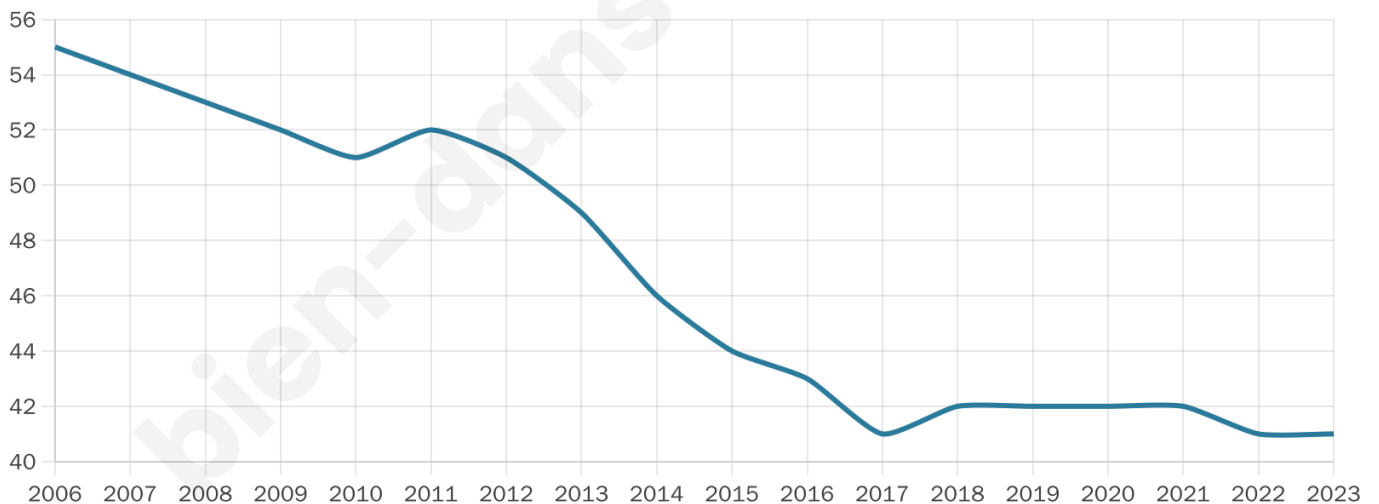

41

Age moyen

50 ans

Pop active

43.9%

Taux chômage

0%

Pop densité

14 h/km²

Revenu moyen

NC

Evolution du nombre d'habitants

Sources : Institut national de la statistique et des études économiques (insee) selon Les dernières parutions officielles de 2024 portant sur les années 2020, 2021 et 2022.