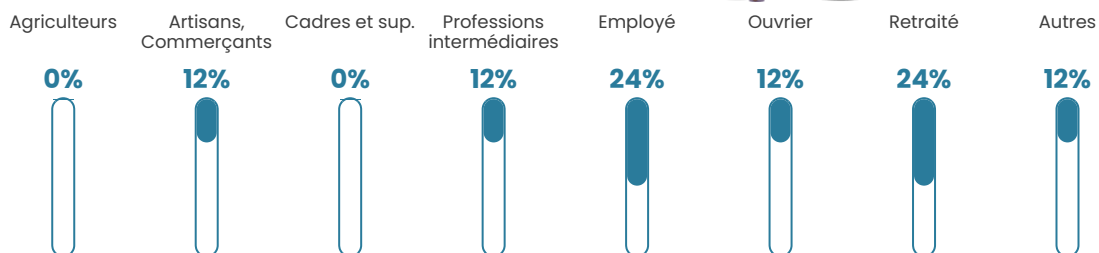

14 h/km²

Revenu moyen

NC

Evolution du nombre d'habitants

Sources : Institut national de la statistique et des études économiques (insee) selon Les dernières parutions officielles de 2024 portant sur les années 2020, 2021 et 2022.

Tranche d'âge

Activité professionnelle

Niveau de diplôme

Composition des ménages

Profils électoraux

Premier tour

	Emmanuel MACRON	44.00 %
	Jean LASSALLE	28.00 %
	Jean-Luc MÉLENCHON	12.00 %
	Marine LE PEN	8.00 %
	Fabien ROUSSEL	4.00 %
	Nicolas DUPONT- AIGNAN	4.00 %
	Nathalie ARTHAUD	0.00 %
	Éric ZEMMOUR	0.00 %
	Anne HIDALGO	0.00 %
	Yannick JADOT	0.00 %
	Valérie PÉCRESSE	0.00 %
	Philippe POUTOU	0.00 %