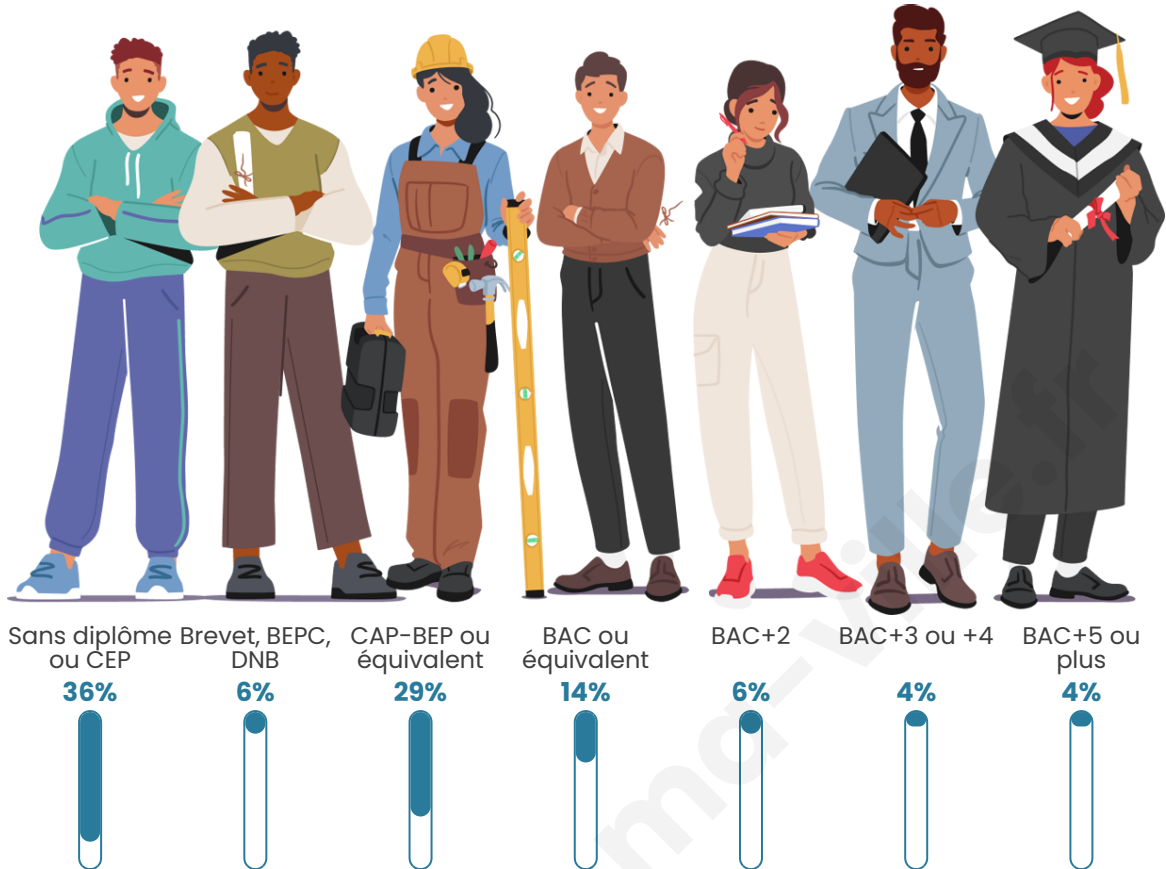

Age moyen

42 ans

Pop active

42.4%

Taux chômage

26%

Pop densité

2 006 h/km²

Tranche d'âge

Activité professionnelle

Niveau de diplôme

Composition des ménages

Profils électoraux

Premier tour

	Marine LE PEN	32.86 %
	Emmanuel MACRON	24.76 %
	Jean-Luc MÉLENCHON	21.10 %
	Éric ZEMMOUR	5.91 %
	Fabien ROUSSEL	3.94 %
	Valérie PÉCRESE	3.38 %
	Yannick JADOT	2.25 %
	Jean LASSALLE	1.97 %
	Nicolas DUPONT-AIGNAN	1.35 %
	Anne HIDALGO	1.07 %
	Nathalie ARTHAUD	0.73 %
	Philippe POUTOU	0.68 %