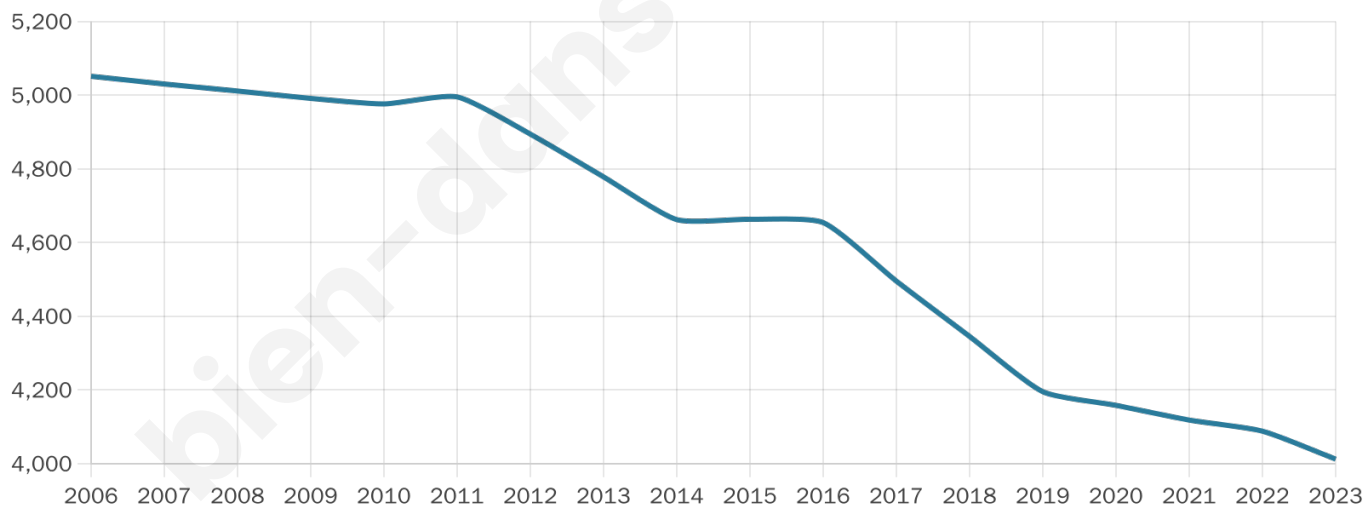

Age moyen

42 ans

Pop active

42.4%

Taux chômage

26%

Pop densité

2 006 h/km²

Revenu moyen

15 750 €/an

Evolution du nombre d'habitants

Sources : Institut national de la statistique et des études économiques (insee) selon Les dernières parutions officielles de 2024 portant sur les années 2020, 2021 et 2022.