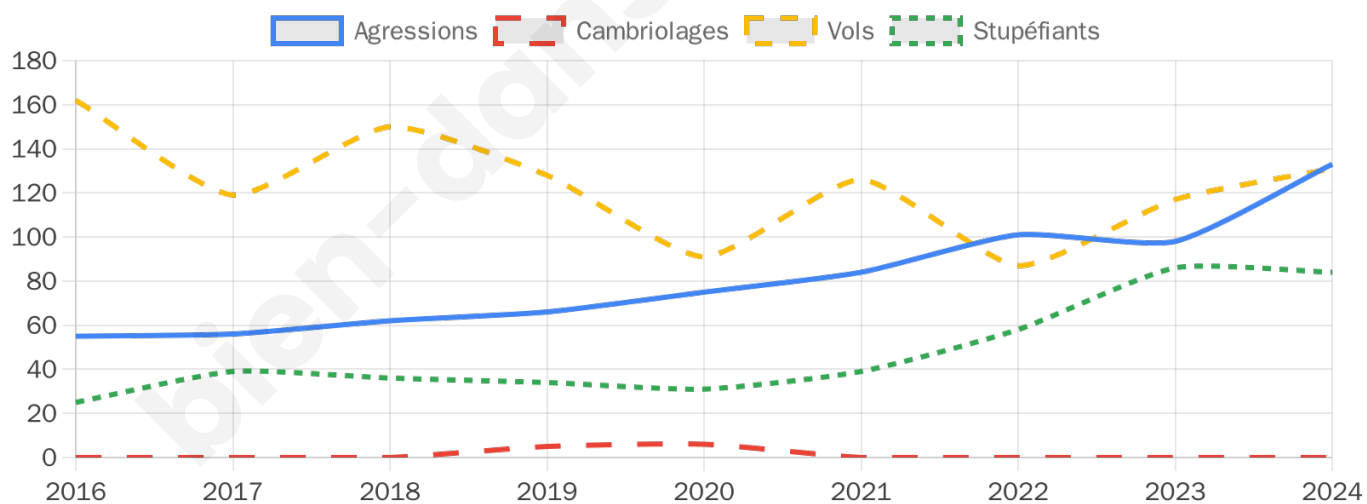

2 903 inscrits

Participation : 62.76%

Votes blancs : 1.76%

Votes nuls : 0.71%

Second tour

	Emmanuel MACRON	43,52 %
	Marine LE PEN	56,48 %

2 903 inscrits

Participation : 63.52%

Votes blancs : 4.12%

Votes nuls : 2.55%

Sécurité

Agressions physiques / sexuelles

133

Cambriolages

0

Vols / dégradations

131

Stupéfiants

84

Evolution du nombre d'infractions

Pour comparer

(en proportion du nombre d'habitants)

Sources : Bases statistiques communale, départementale et régionale de la délinquance enregistrée par la police et la gendarmerie nationales selon les dernières parutions officielles de 2025 portant sur l'année 2024 ([data.gouv](https://data.gouv.fr)).