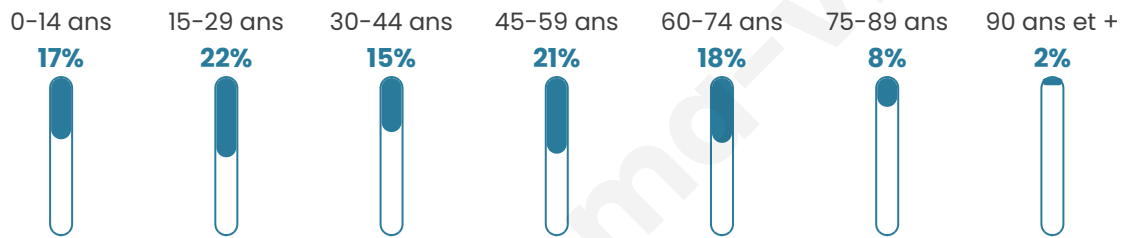

Age moyen

42 ans

Pop active

42.4%

Taux chômage

26%

Pop densité

2 006 h/km²

Revenu moyen

15 750 €/an

Evolution du nombre d'habitants

Sources : Institut national de la statistique et des études économiques (insee) selon Les dernières parutions officielles de 2024 portant sur les années 2020, 2021 et 2022.

Tranche d'âge

Activité professionnelle

Niveau de diplôme

Composition des ménages

Profils électoraux

Premier tour

	Marine LE PEN	32.86 %
	Emmanuel MACRON	24.76 %
	Jean-Luc MÉLENCHON	21.10 %
	Éric ZEMMOUR	5.91 %
	Fabien ROUSSEL	3.94 %
	Valérie PÉCRESE	3.38 %
	Yannick JADOT	2.25 %
	Jean LASSALLE	1.97 %
	Nicolas DUPONT-AIGNAN	1.35 %
	Anne HIDALGO	1.07 %
	Nathalie ARTHAUD	0.73 %
	Philippe POUTOU	0.68 %

2 903 inscrits

Participation : 62.76%

Votes blancs : 1.76%

Votes nuls : 0.71%

Second tour

	Emmanuel MACRON	43,52 %
	Marine LE PEN	56,48 %

2 903 inscrits

Participation : 63.52%