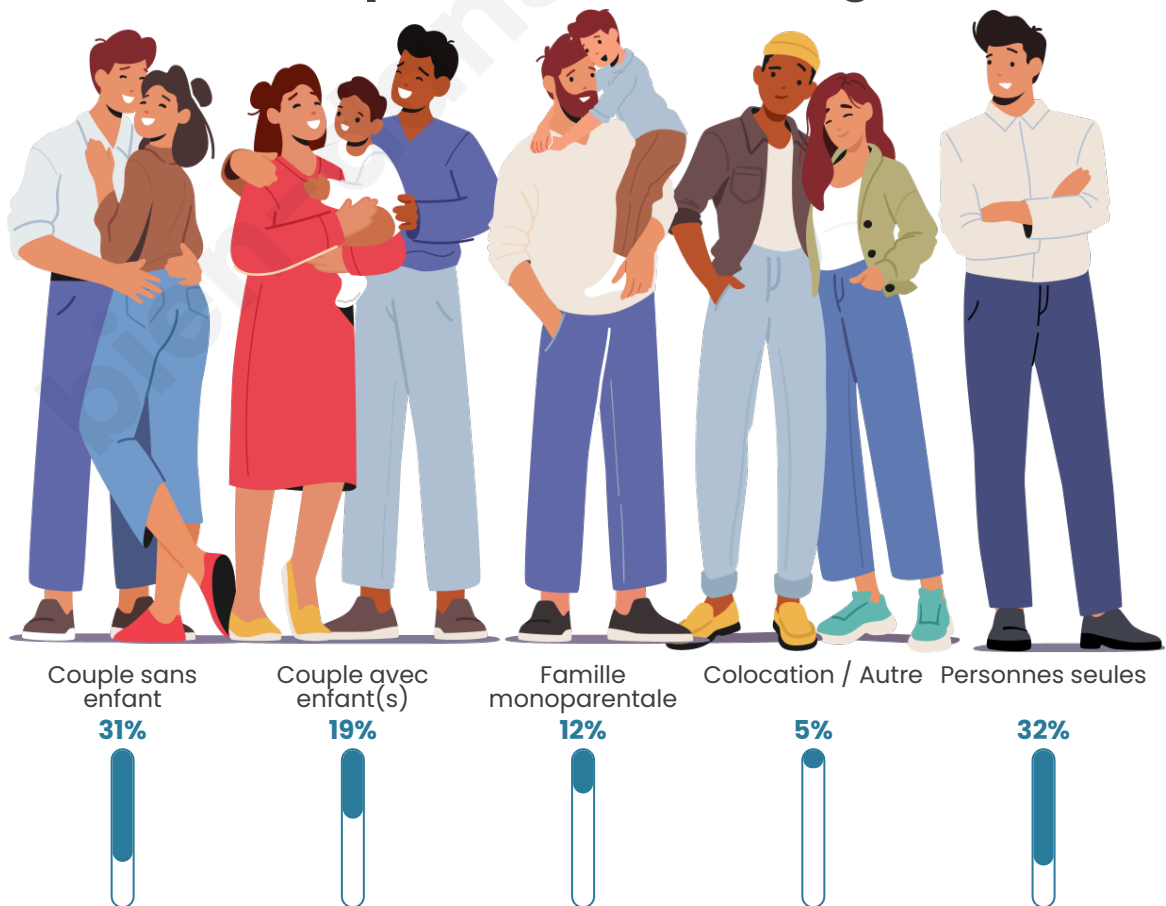

Tranche d'âge

Activité professionnelle

Niveau de diplôme

Composition des ménages

Profils électoraux

Premier tour

	Marine LE PEN	32.86 %
	Emmanuel MACRON	24.76 %
	Jean-Luc MÉLENCHON	21.10 %
	Éric ZEMMOUR	5.91 %
	Fabien ROUSSEL	3.94 %
	Valérie PÉCRESE	3.38 %
	Yannick JADOT	2.25 %
	Jean LASSALLE	1.97 %
	Nicolas DUPONT-AIGNAN	1.35 %
	Anne HIDALGO	1.07 %
	Nathalie ARTHAUD	0.73 %
	Philippe POUTOU	0.68 %