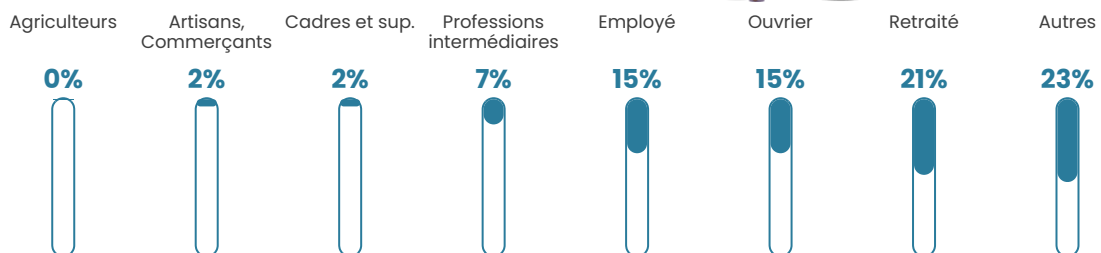

Revenu moyen

15 750 €/an

Evolution du nombre d'habitants

Sources : Institut national de la statistique et des études économiques (insee) selon Les dernières parutions officielles de 2024 portant sur les années 2020, 2021 et 2022.

Tranche d'âge

Activité professionnelle

Niveau de diplôme

Composition des ménages

Profils électoraux

Premier tour

	Marine LE PEN	32.86 %
	Emmanuel MACRON	24.76 %
	Jean-Luc MÉLENCHON	21.10 %
	Éric ZEMMOUR	5.91 %
	Fabien ROUSSEL	3.94 %
	Valérie PÉCRESE	3.38 %
	Yannick JADOT	2.25 %
	Jean LASSALLE	1.97 %
	Nicolas DUPONT-AIGNAN	1.35 %
	Anne HIDALGO	1.07 %
	Nathalie ARTHAUD	0.73 %
	Philippe POUTOU	0.68 %