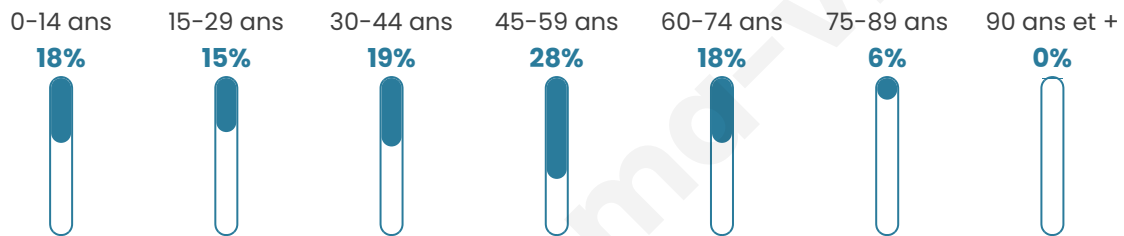

# Statistiques sur la population

Nombre d'habitants

**280**

Age moyen

**41 ans**

Pop active

**52.1%**

Taux chômage

**4.3%**

Pop densité

**25 h/km<sup>2</sup>**

Revenu moyen

**22 990 €/an**

## Evolution du nombre d'habitants

Sources : Institut national de la statistique et des études économiques (insee) selon Les dernières parutions officielles de 2024 portant sur les années 2020, 2021 et 2022.

## Tranche d'âge