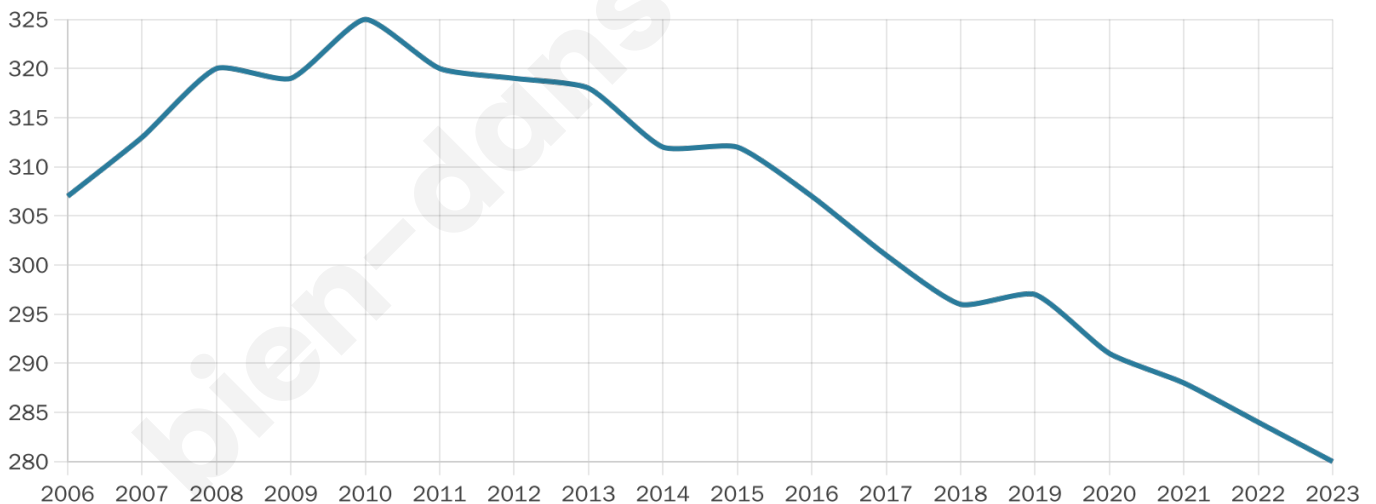

# Statistiques sur la population

Nombre d'habitants

**280**

Age moyen

**41 ans**

Pop active

**52.1%**

Taux chômage

**4.3%**

Pop densité

**25 h/km<sup>2</sup>**

Revenu moyen

**22 990 €/an**

## Evolution du nombre d'habitants

Sources : Institut national de la statistique et des études économiques (insee) selon Les dernières parutions officielles de 2024 portant sur les années 2020, 2021 et 2022.