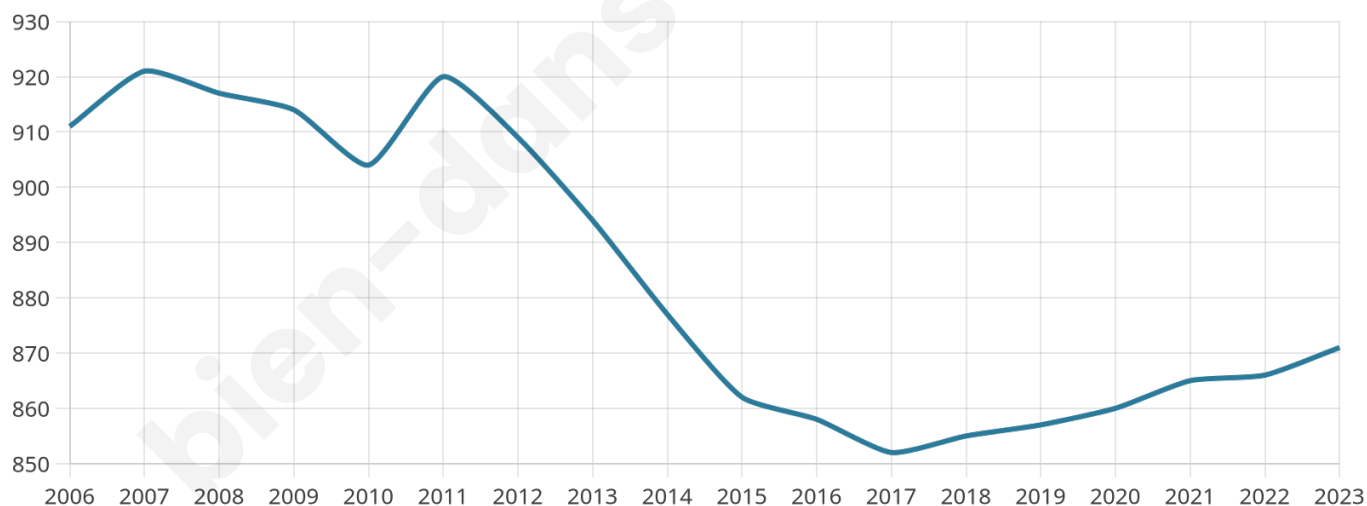

871

Age moyen

41 ans

Pop active

47.5%

Taux chômage

6.6%

Pop densité

51 h/km²

Revenu moyen

30 070 €/an

Evolution du nombre d'habitants

Sources : Institut national de la statistique et des études économiques (insee) selon Les dernières parutions officielles de 2024 portant sur les années 2020, 2021 et 2022.