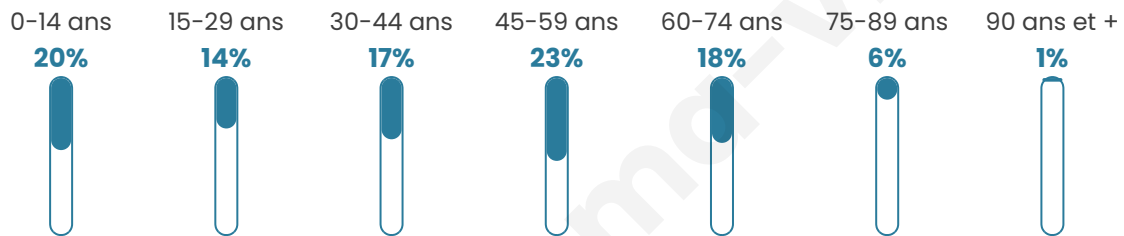

871

Age moyen

41 ans

Pop active

47.5%

Taux chômage

6.6%

Pop densité

51 h/km²

Revenu moyen

30 070 €/an

Evolution du nombre d'habitants

Sources : Institut national de la statistique et des études économiques (insee) selon Les dernières parutions officielles de 2024 portant sur les années 2020, 2021 et 2022.

Tranche d'âge

Activité professionnelle

Niveau de diplôme

Composition des ménages

Profils électoraux

Premier tour

	Emmanuel MACRON	30.31 %
	Marine LE PEN	24.77 %
	Jean-Luc MÉLENCHON	15.90 %
	Éric ZEMMOUR	7.95 %
	Valérie PÉCRESE	6.47 %
	Yannick JADOT	4.25 %
	Fabien ROUSSEL	2.59 %
	Jean LASSALLE	2.40 %
	Anne HIDALGO	2.22 %
	Nicolas DUPONT- AIGNAN	2.03 %
	Philippe POUTOU	0.92 %
	Nathalie ARTHAUD	0.18 %