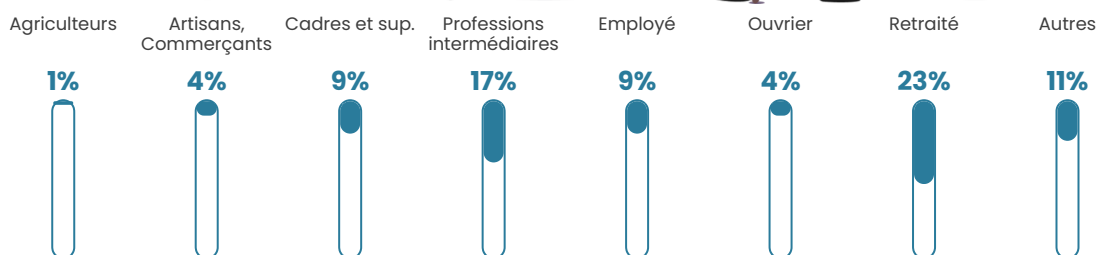

51 h/km²

Revenu moyen

30 070 €/an

Evolution du nombre d'habitants

Sources : Institut national de la statistique et des études économiques (insee) selon Les dernières parutions officielles de 2024 portant sur les années 2020, 2021 et 2022.

Tranche d'âge

Activité professionnelle

Niveau de diplôme

Composition des ménages

Profils électoraux

Premier tour

	Emmanuel MACRON	30.31 %
	Marine LE PEN	24.77 %
	Jean-Luc MÉLENCHON	15.90 %
	Éric ZEMMOUR	7.95 %
	Valérie PÉCRESE	6.47 %
	Yannick JADOT	4.25 %
	Fabien ROUSSEL	2.59 %
	Jean LASSALLE	2.40 %
	Anne HIDALGO	2.22 %
	Nicolas DUPONT- AIGNAN	2.03 %
	Philippe POUTOU	0.92 %
	Nathalie ARTHAUD	0.18 %