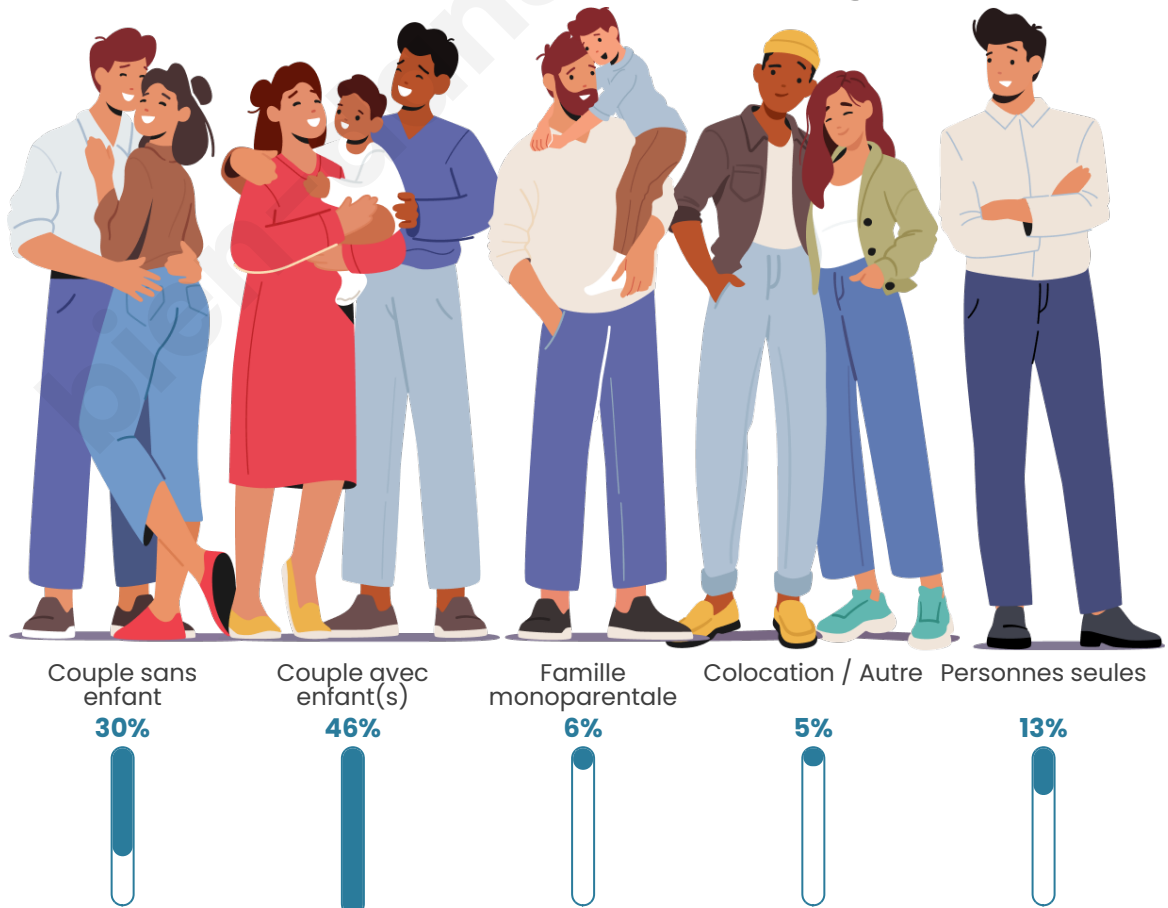

Tranche d'âge

Activité professionnelle

Niveau de diplôme

Composition des ménages

Profils électoraux

Premier tour

	Emmanuel MACRON	30.31 %
	Marine LE PEN	24.77 %
	Jean-Luc MÉLENCHON	15.90 %
	Éric ZEMMOUR	7.95 %
	Valérie PÉCRESE	6.47 %
	Yannick JADOT	4.25 %
	Fabien ROUSSEL	2.59 %
	Jean LASSALLE	2.40 %
	Anne HIDALGO	2.22 %
	Nicolas DUPONT- AIGNAN	2.03 %
	Philippe POUTOU	0.92 %
	Nathalie ARTHAUD	0.18 %