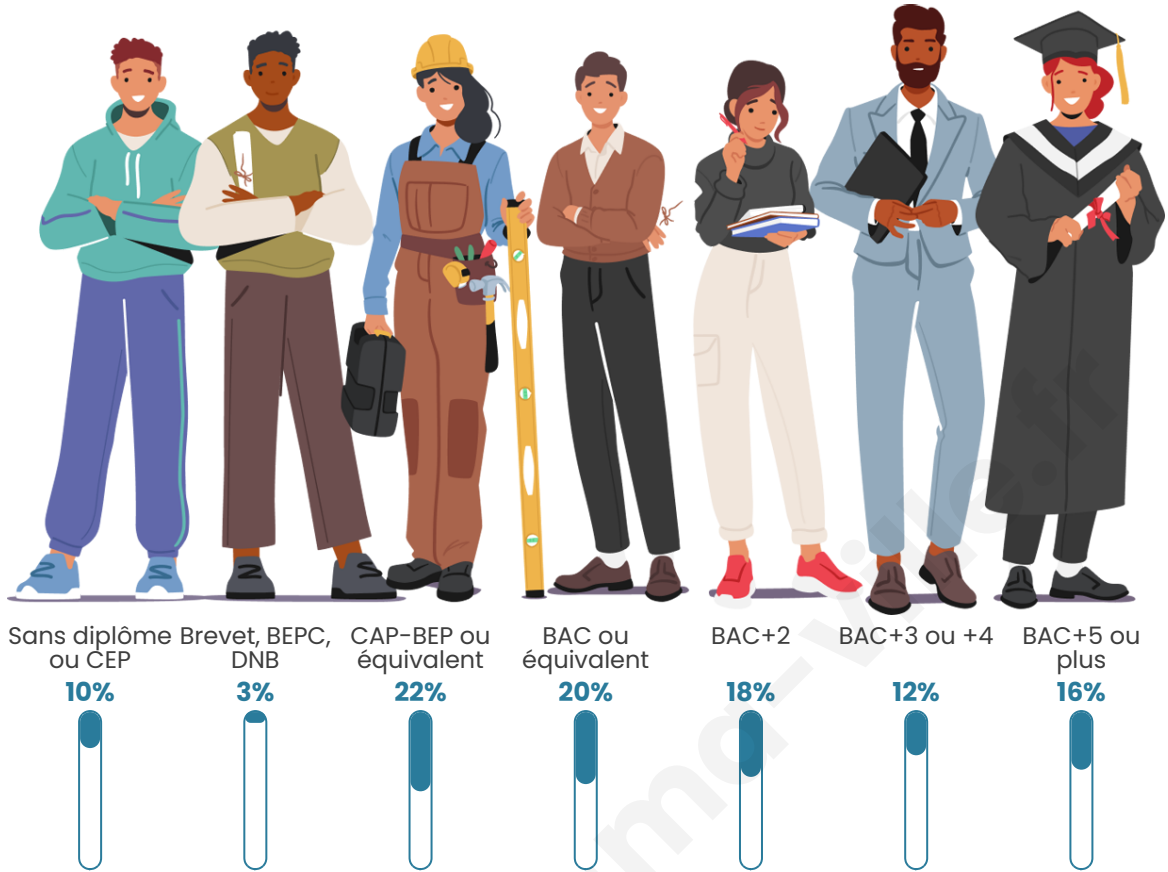

Tranche d'âge

Activité professionnelle

Niveau de diplôme

Composition des ménages

Profils électoraux

Premier tour

	Emmanuel MACRON	30.31 %
	Marine LE PEN	24.77 %
	Jean-Luc MÉLENCHON	15.90 %
	Éric ZEMMOUR	7.95 %
	Valérie PÉCRESE	6.47 %
	Yannick JADOT	4.25 %
	Fabien ROUSSEL	2.59 %
	Jean LASSALLE	2.40 %
	Anne HIDALGO	2.22 %
	Nicolas DUPONT- AIGNAN	2.03 %
	Philippe POUTOU	0.92 %
	Nathalie ARTHAUD	0.18 %