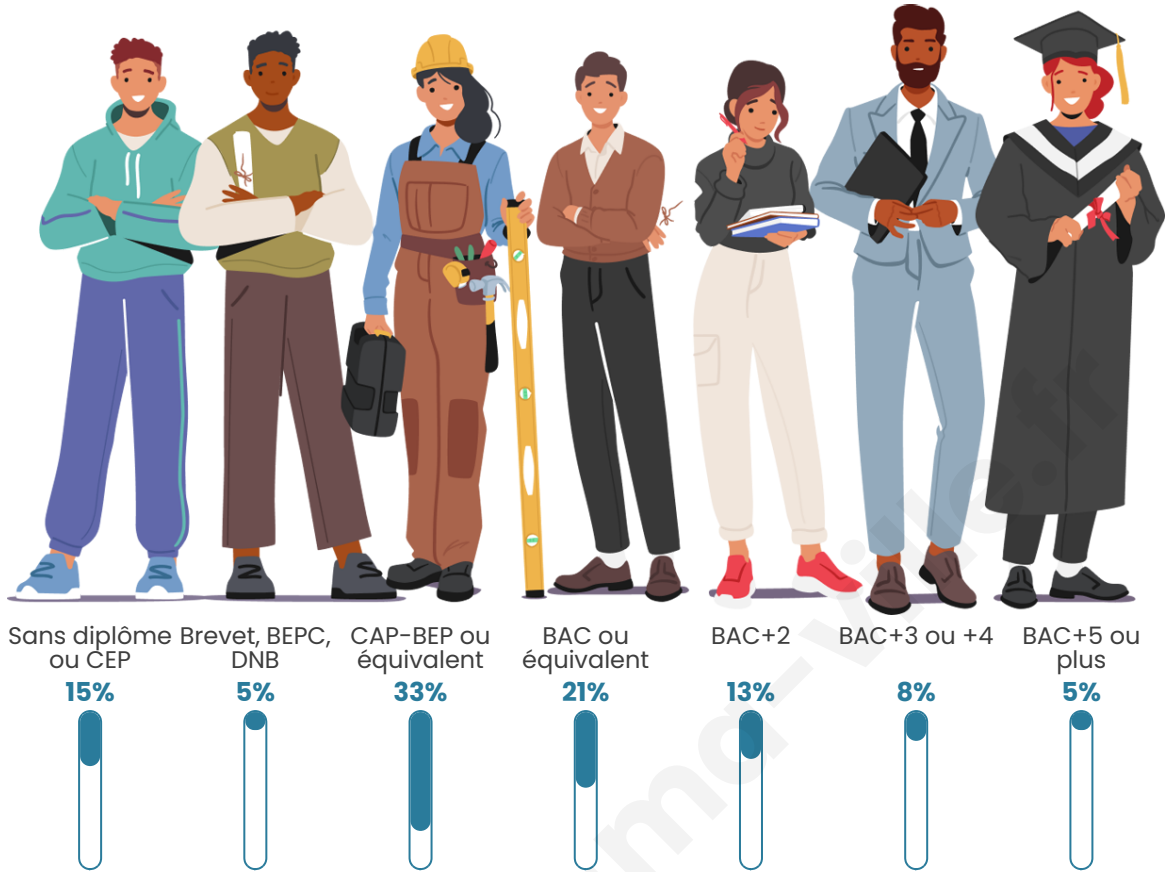

Tranche d'âge

Activité professionnelle

Niveau de diplôme

Composition des ménages

Profils électoraux

Premier tour

	Marine LE PEN	31.08 %
	Emmanuel MACRON	23.03 %
	Jean-Luc MÉLENCHON	20.43 %
	Éric ZEMMOUR	5.68 %
	Yannick JADOT	4.56 %
	Jean LASSALLE	4.44 %
	Fabien ROUSSEL	3.02 %
	Valérie PÉCRESSE	2.84 %
	Nicolas DUPONT-AIGNAN	2.37 %
	Philippe POUTOU	1.18 %
	Anne HIDALGO	1.12 %
	Nathalie ARTHAUD	0.24 %