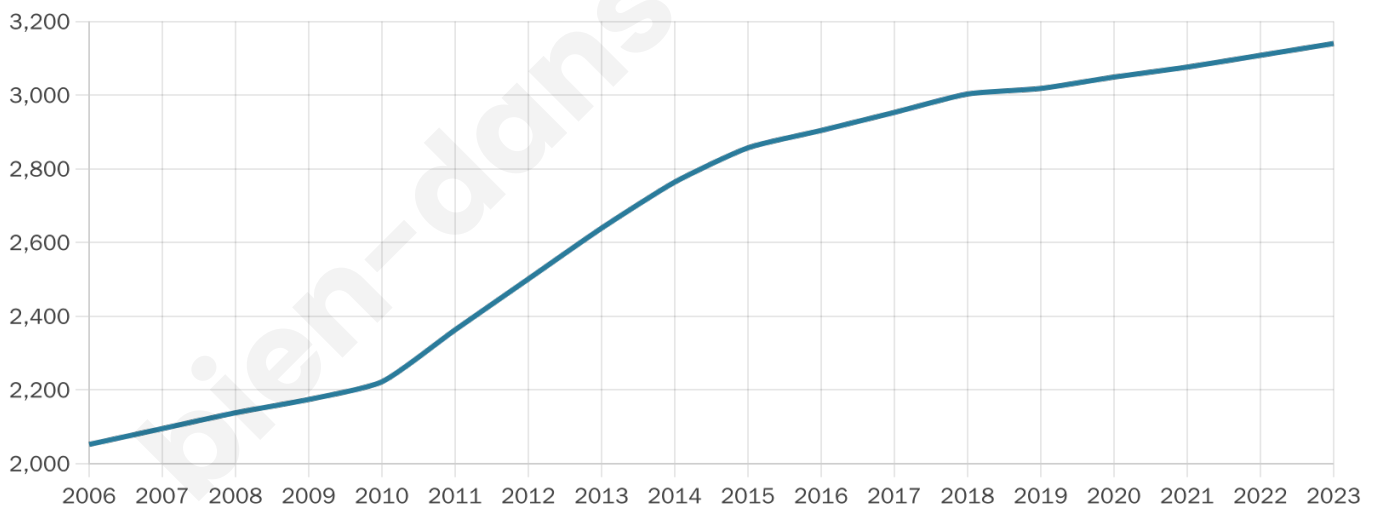

3 140

Age moyen

37 ans

Pop active

49.2%

Taux chômage

7.3%

Pop densité

60 h/km²

Revenu moyen

24 460 €/an

Evolution du nombre d'habitants

Sources : Institut national de la statistique et des études économiques (insee) selon Les dernières parutions officielles de 2024 portant sur les années 2020, 2021 et 2022.