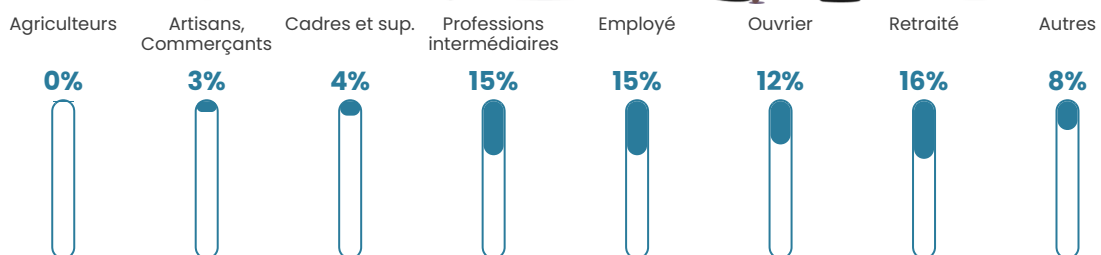

60 h/km²

Revenu moyen

24 460 €/an

Evolution du nombre d'habitants

Sources : Institut national de la statistique et des études économiques (insee) selon Les dernières parutions officielles de 2024 portant sur les années 2020, 2021 et 2022.

Tranche d'âge

Activité professionnelle

Niveau de diplôme

Composition des ménages

Profils électoraux

Premier tour

	Marine LE PEN	31.08 %
	Emmanuel MACRON	23.03 %
	Jean-Luc MÉLENCHON	20.43 %
	Éric ZEMMOUR	5.68 %
	Yannick JADOT	4.56 %
	Jean LASSALLE	4.44 %
	Fabien ROUSSEL	3.02 %
	Valérie PÉCRESSE	2.84 %
	Nicolas DUPONT-AIGNAN	2.37 %
	Philippe POUTOU	1.18 %
	Anne HIDALGO	1.12 %
	Nathalie ARTHAUD	0.24 %