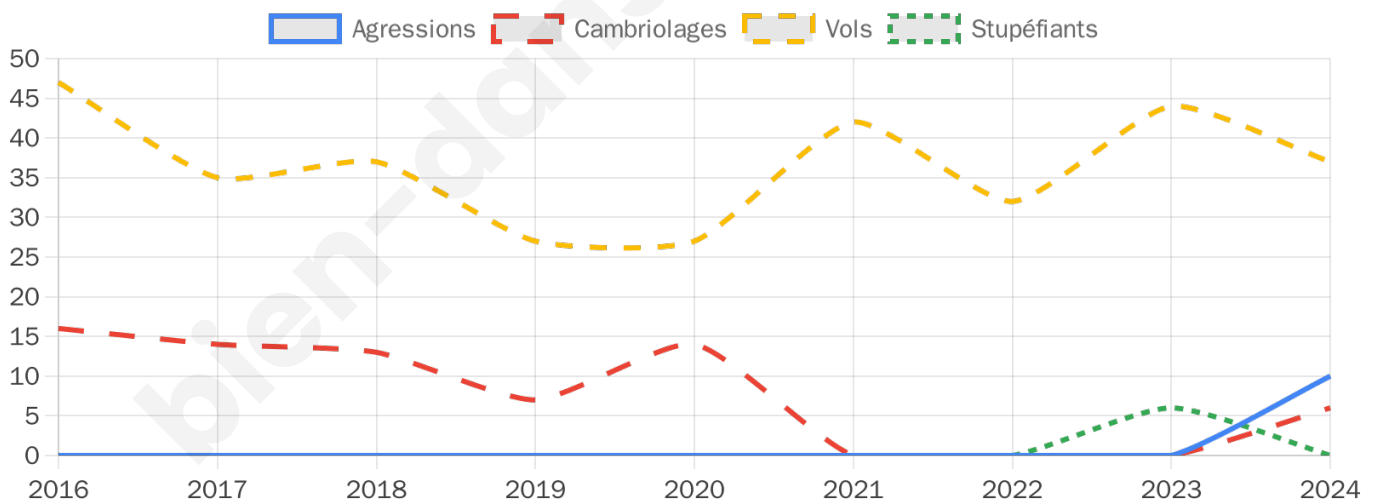

Sécurité

Agressions physiques / sexuelles

10

Cambriolages

6

Vols / dégradations

37

Stupéfiants

0

Evolution du nombre d'infractions