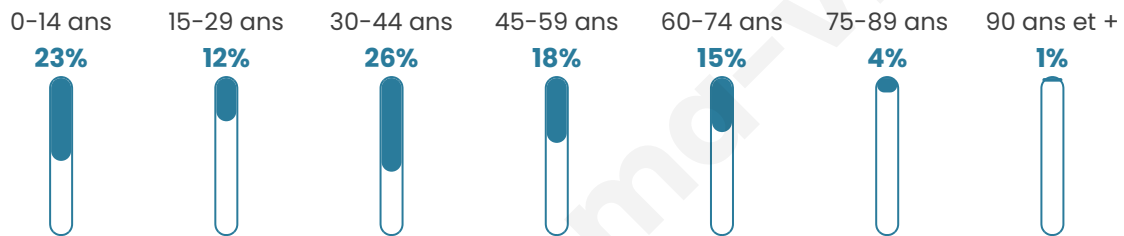

3 140

Age moyen

37 ans

Pop active

49.2%

Taux chômage

7.3%

Pop densité

60 h/km²

Revenu moyen

24 460 €/an

Evolution du nombre d'habitants

Sources : Institut national de la statistique et des études économiques (insee) selon Les dernières parutions officielles de 2024 portant sur les années 2020, 2021 et 2022.

Tranche d'âge

Activité professionnelle

Niveau de diplôme

Composition des ménages

Profils électoraux

Premier tour

	Marine LE PEN	31.08 %
	Emmanuel MACRON	23.03 %
	Jean-Luc MÉLENCHON	20.43 %
	Éric ZEMMOUR	5.68 %
	Yannick JADOT	4.56 %
	Jean LASSALLE	4.44 %
	Fabien ROUSSEL	3.02 %
	Valérie PÉCRESSE	2.84 %
	Nicolas DUPONT-AIGNAN	2.37 %
	Philippe POUTOU	1.18 %
	Anne HIDALGO	1.12 %
	Nathalie ARTHAUD	0.24 %

2 184 inscrits

Participation : 78.8%

Votes blancs : 1.51%

Votes nuls : 0.35%

Second tour

	Emmanuel MACRON	46,84 %
	Marine LE PEN	53,16 %

2 186 inscrits

Participation : 77.26%