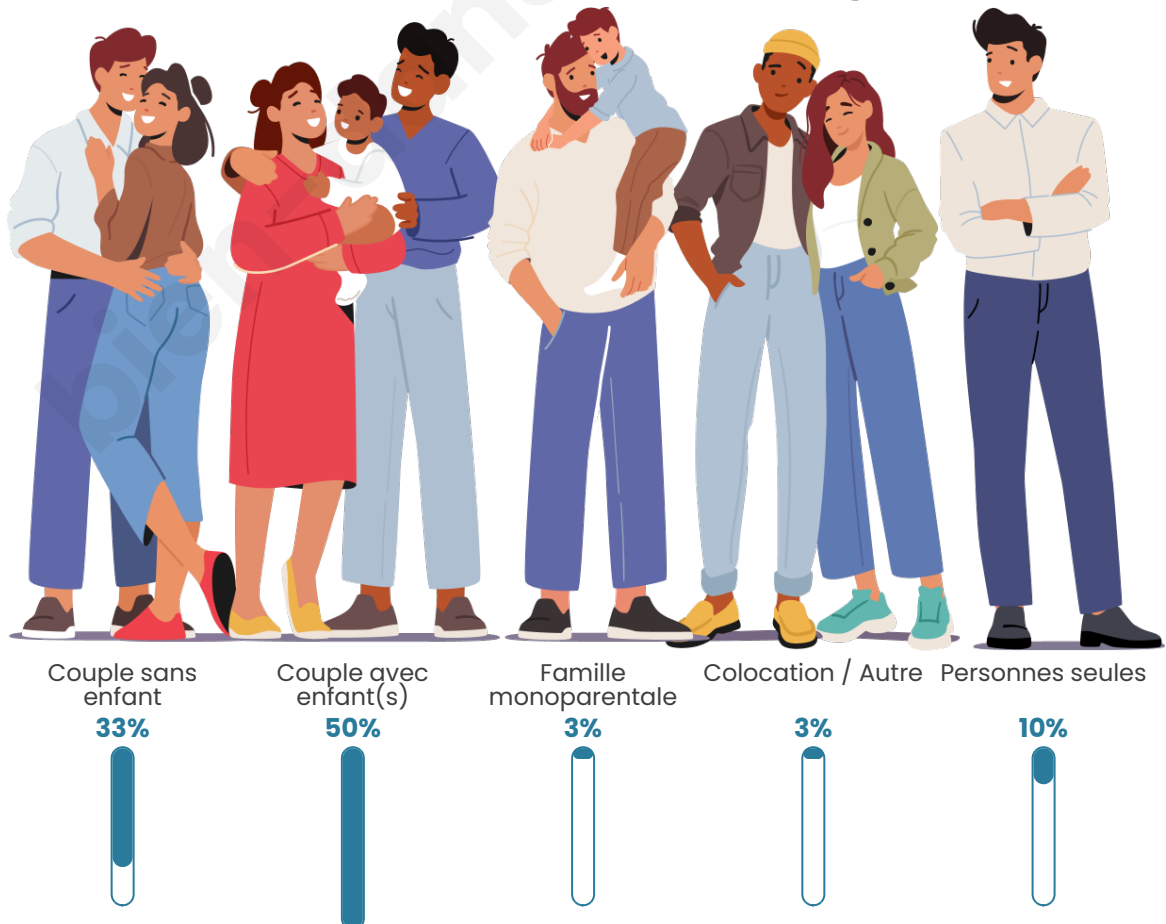

Tranche d'âge

Activité professionnelle

Niveau de diplôme

Composition des ménages

Profils électoraux

Premier tour

	Marine LE PEN	31.08 %
	Emmanuel MACRON	23.03 %
	Jean-Luc MÉLENCHON	20.43 %
	Éric ZEMMOUR	5.68 %
	Yannick JADOT	4.56 %
	Jean LASSALLE	4.44 %
	Fabien ROUSSEL	3.02 %
	Valérie PÉCRESSE	2.84 %
	Nicolas DUPONT-AIGNAN	2.37 %
	Philippe POUTOU	1.18 %
	Anne HIDALGO	1.12 %
	Nathalie ARTHAUD	0.24 %