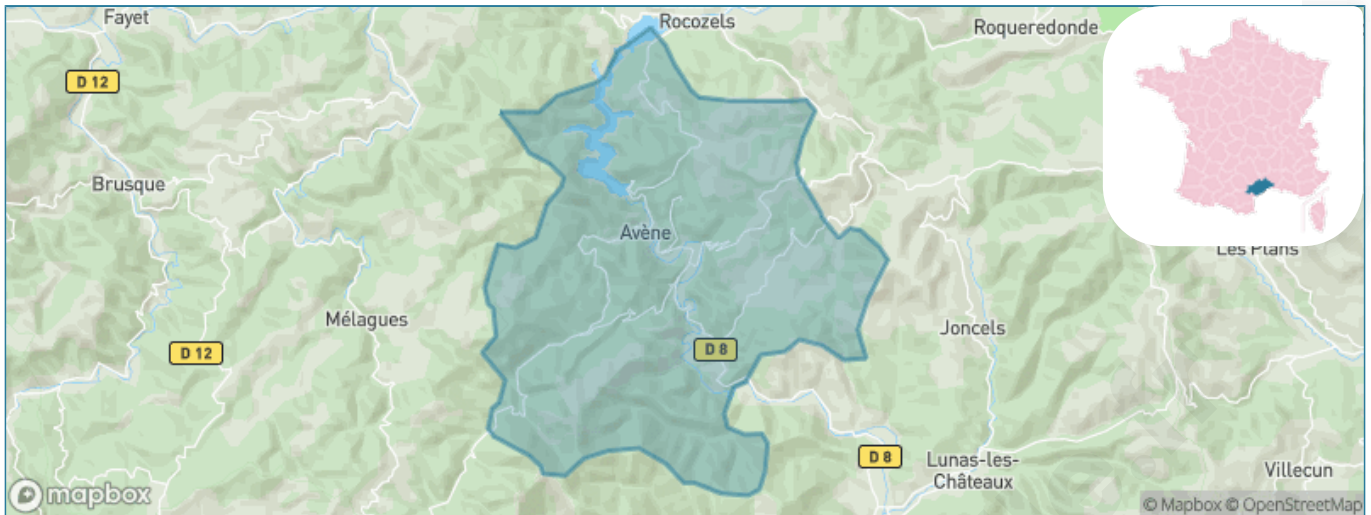

Version web

Ville de Avène

Présenté par

BIEN dans
ma **VILLE** 

Sommaire

Situation géographique	3
Statistiques sur la population	4
Evolution du nombre d'habitants	4
Tranche d'âge	5
0-14 ans	5
15-29 ans	5
30-44 ans	5
45-59 ans	5
60-74 ans	5
75-89 ans	5
90 ans et +	5
Activité professionnelle	5
Agriculteurs	5
Artisans, Commerçants	5
Cadres et sup.	5
Professions intermédiaires	5
Employé	5
Ouvrier	5
Retraité	5
Autres	5
Niveau de diplôme	6
Sans diplôme ou CEP	6
Brevet, BEPC, DNB	6
CAP-BEP ou équivalent	6
BAC ou équivalent	6
BAC+2	6
BAC+3 ou +4	6
BAC+5 ou plus	6
Composition des ménages	6
Couple sans enfant	6
Couple avec enfant(s)	6
Famille monoparentale	6
Colocation / Autre	6
Personnes seules	6
Profils électoraux	7
Premier tour	7
Sécurité	8
Evolution du nombre d'infractions	8
Pour comparer	9
Services à la population	10
Commerce	10
Éducation	10
Villes autour de Avène	12

Situation géographique

i Informations clés

- **Région** : Occitanie
- **Département** : Hérault
- **Code postal** : 34260
- **Superficie** : 62 km²

Statistiques sur la population

Nombre d'habitants

294

Age moyen