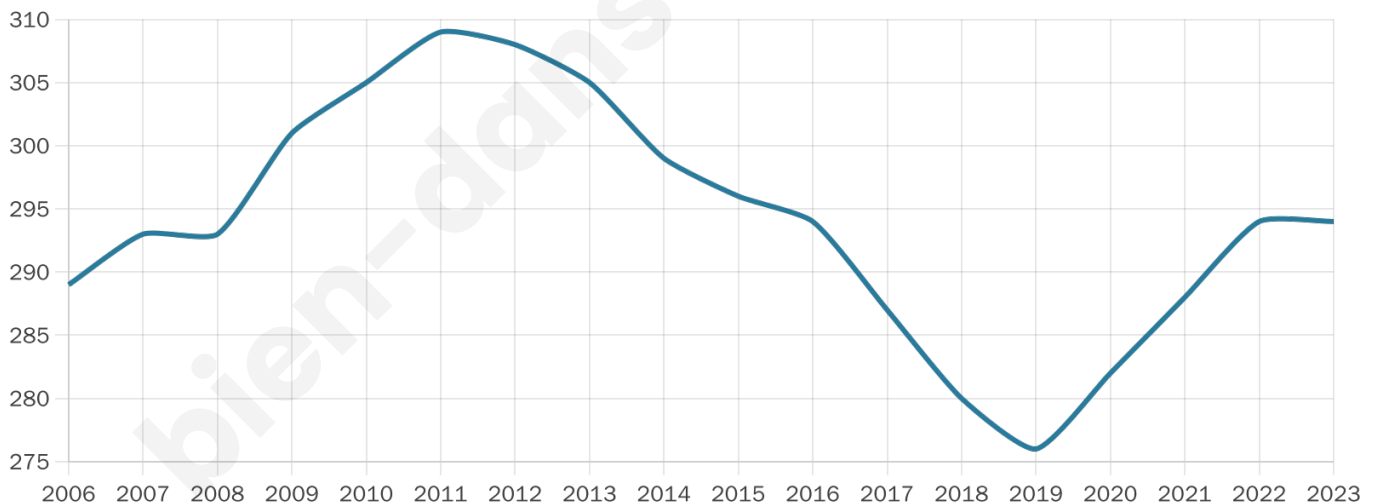

52 ans

Pop active

42.9%

Taux chômage

12.3%

Pop densité

5 h/km²

Revenu moyen

18 270 €/an

Evolution du nombre d'habitants

Sources : Institut national de la statistique et des études économiques (insee) selon Les dernières parutions officielles de 2024 portant sur les années 2020, 2021 et 2022.