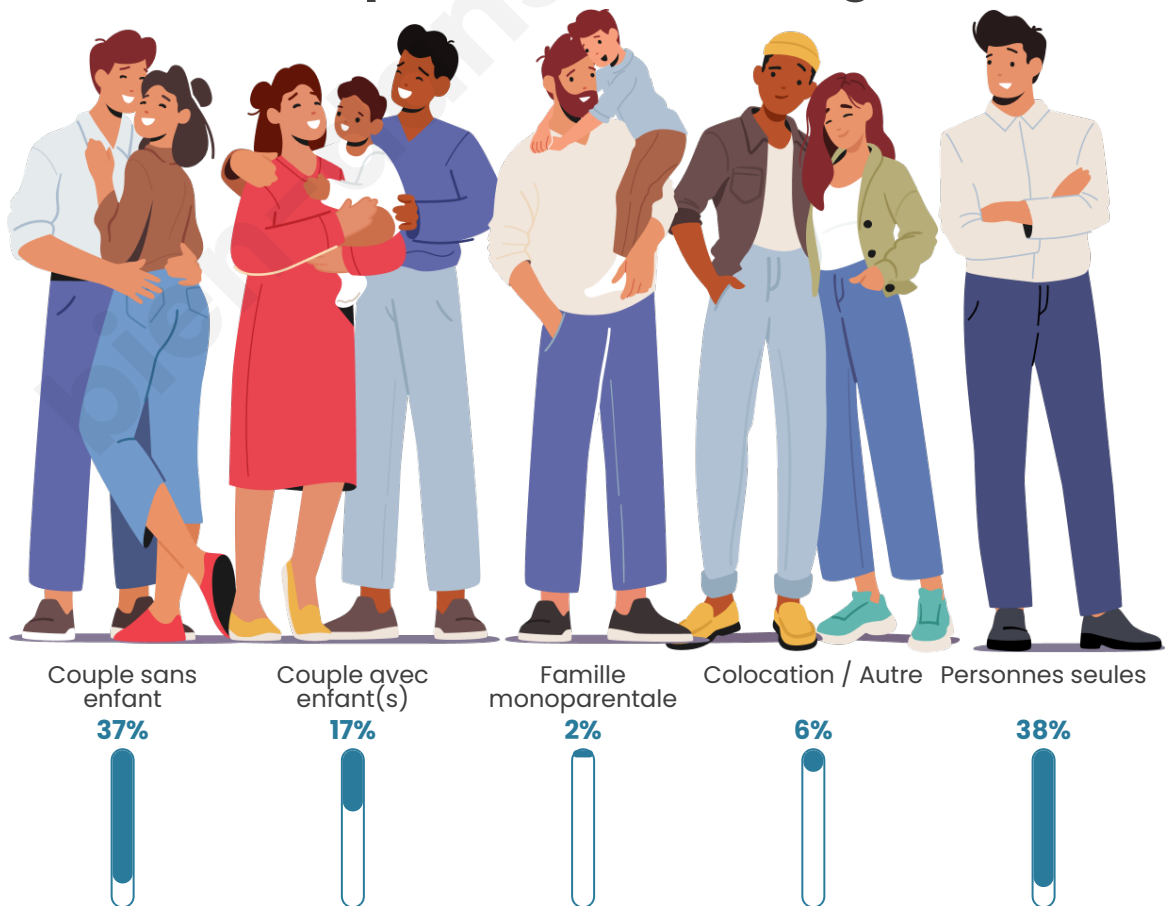

Tranche d'âge

Activité professionnelle

Niveau de diplôme

Composition des ménages

Profils électoraux

Premier tour

	Marine LE PEN	23.79 %
	Jean-Luc MÉLENCHON	23.79 %
	Emmanuel MACRON	15.86 %
	Jean LASSALLE	12.33 %
	Éric ZEMMOUR	9.69 %
	Fabien ROUSSEL	4.41 %
	Valérie PÉCRESSE	3.08 %
	Nicolas DUPONT-AIGNAN	3.08 %
	Anne HIDALGO	2.20 %
	Yannick JADOT	1.76 %
	Nathalie ARTHAUD	0.00 %
	Philippe POUTOU	0.00 %