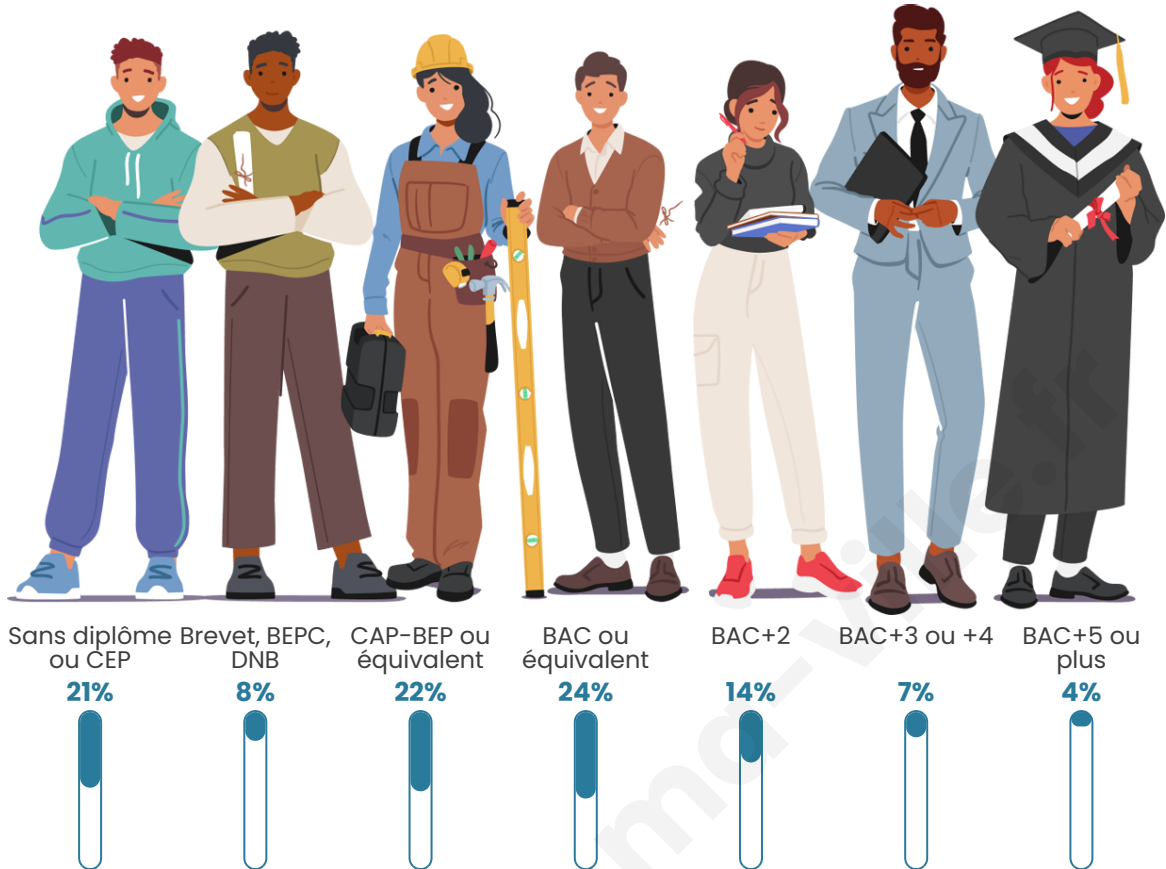

Tranche d'âge

Activité professionnelle

Niveau de diplôme

Composition des ménages

Profils électoraux

Premier tour

	Marine LE PEN	23.79 %
	Jean-Luc MÉLENCHON	23.79 %
	Emmanuel MACRON	15.86 %
	Jean LASSALLE	12.33 %
	Éric ZEMMOUR	9.69 %
	Fabien ROUSSEL	4.41 %
	Valérie PÉCRESSE	3.08 %
	Nicolas DUPONT-AIGNAN	3.08 %
	Anne HIDALGO	2.20 %
	Yannick JADOT	1.76 %
	Nathalie ARTHAUD	0.00 %
	Philippe POUTOU	0.00 %