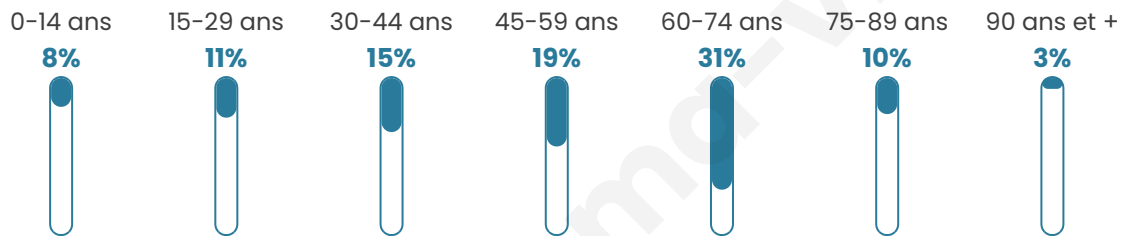

Version web

Ville de Avène

Présenté par

BIEN dans
ma **VILLE** 

Sommaire

Situation géographique	3
Statistiques sur la population	4
Evolution du nombre d'habitants	4
Tranche d'âge	5
0-14 ans	5
15-29 ans	5
30-44 ans	5
45-59 ans	5
60-74 ans	5
75-89 ans	5
90 ans et +	5
Activité professionnelle	5
Agriculteurs	5
Artisans, Commerçants	5
Cadres et sup.	5
Professions intermédiaires	5
Employé	5
Ouvrier	5
Retraité	5
Autres	5
Niveau de diplôme	6
Sans diplôme ou CEP	6
Brevet, BEPC, DNB	6
CAP-BEP ou équivalent	6
BAC ou équivalent	6
BAC+2	6
BAC+3 ou +4	6
BAC+5 ou plus	6
Composition des ménages	6
Couple sans enfant	6
Couple avec enfant(s)	6
Famille monoparentale	6
Colocation / Autre	6
Personnes seules	6
Profils électoraux	7
Premier tour	7
Sécurité	8
Evolution du nombre d'infractions	8
Pour comparer	9
Services à la population	10
Commerce	10
Éducation	10
Villes autour de Avène	12

52 ans

Pop active

42.9%

Taux chômage

12.3%

Pop densité

5 h/km²

Revenu moyen

18 270 €/an

Evolution du nombre d'habitants

Sources : Institut national de la statistique et des études économiques (insee) selon Les dernières parutions officielles de 2024 portant sur les années 2020, 2021 et 2022.

Tranche d'âge

Activité professionnelle

Niveau de diplôme

Composition des ménages

Profils électoraux

Premier tour

	Marine LE PEN	23.79 %
	Jean-Luc MÉLENCHON	23.79 %
	Emmanuel MACRON	15.86 %
	Jean LASSALLE	12.33 %
	Éric ZEMMOUR	9.69 %
	Fabien ROUSSEL	4.41 %
	Valérie PÉCRESSE	3.08 %
	Nicolas DUPONT-AIGNAN	3.08 %
	Anne HIDALGO	2.20 %
	Yannick JADOT	1.76 %
	Nathalie ARTHAUD	0.00 %
	Philippe POUTOU	0.00 %