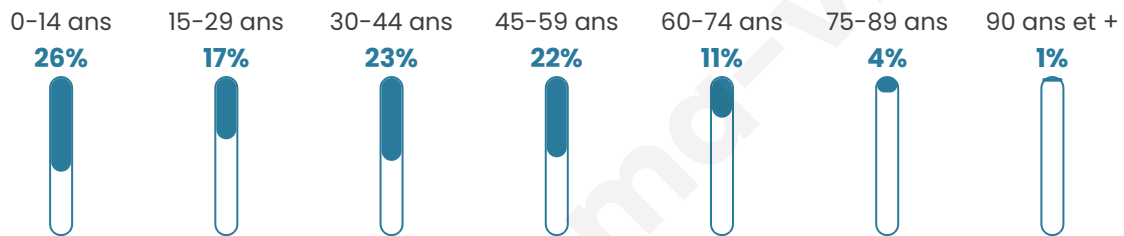

# Statistiques sur la population

Nombre d'habitants

**555**

Age moyen

**35 ans**

Pop active

**53.2%**

Taux chômage

**3.5%**

Pop densité

**111 h/km<sup>2</sup>**

Revenu moyen

**25 990 €/an**

## Evolution du nombre d'habitants

Sources : Institut national de la statistique et des études économiques (insee) selon Les dernières parutions officielles de 2024 portant sur les années 2020, 2021 et 2022.

## Tranche d'âge