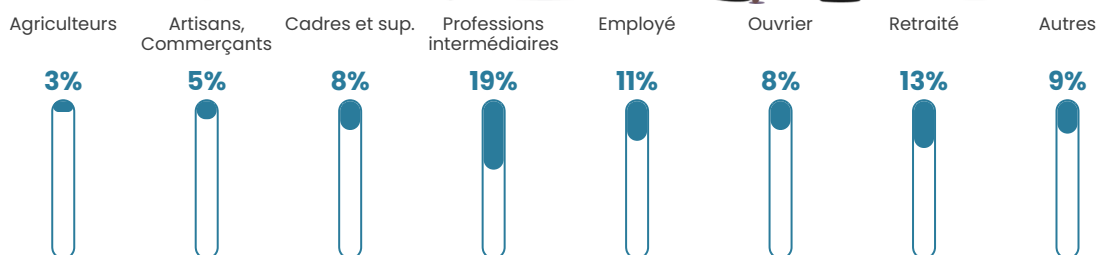

Activité professionnelle