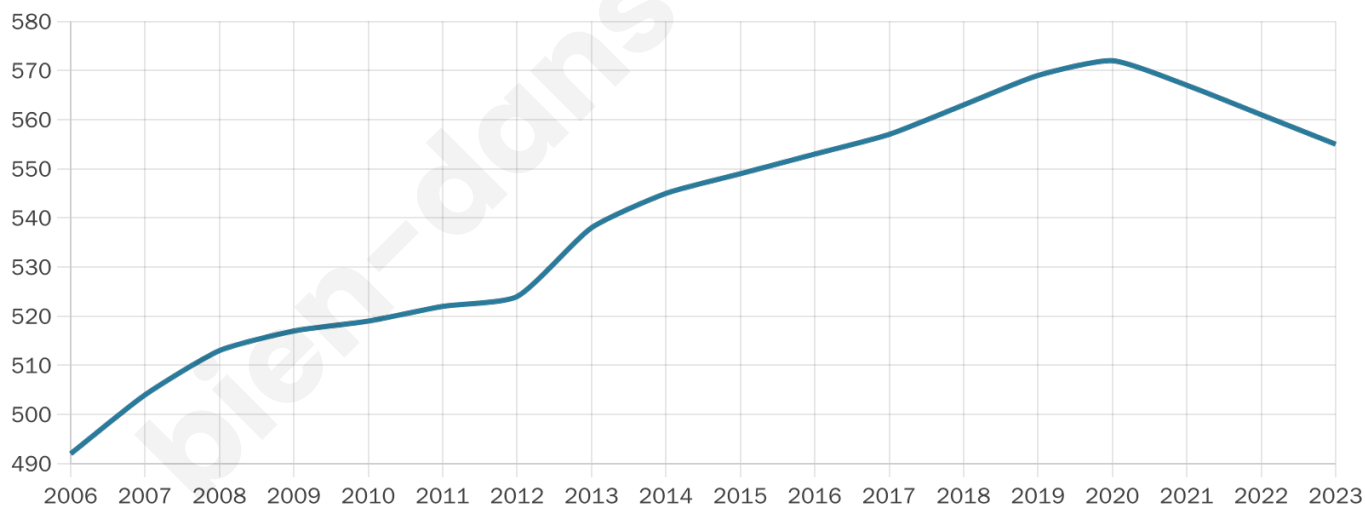

Nombre d'habitants

555

Age moyen

35 ans

Pop active

53.2%

Taux chômage

3.5%

Pop densité

111 h/km²

Revenu moyen

25 990 €/an

Evolution du nombre d'habitants

Sources : Institut national de la statistique et des études économiques (insee) selon Les dernières parutions officielles de 2024 portant sur les années 2020, 2021 et 2022.

Tranche d'âge

Activité professionnelle

Niveau de diplôme

Composition des ménages

Profils électoraux

Premier tour

	Emmanuel MACRON	32.13 %
	Jean-Luc MÉLENCHON	23.12 %
	Marine LE PEN	19.82 %
	Yannick JADOT	7.21 %
	Éric ZEMMOUR	3.90 %
	Valérie PÉCRESSÉ	3.60 %
	Fabien ROUSSEL	2.70 %
	Nicolas DUPONT- AIGNAN	2.40 %
	Jean LASSALLE	2.10 %
	Anne HIDALGO	1.20 %
	Philippe POUTOU	1.20 %
	Nathalie ARTHAUD	0.60 %