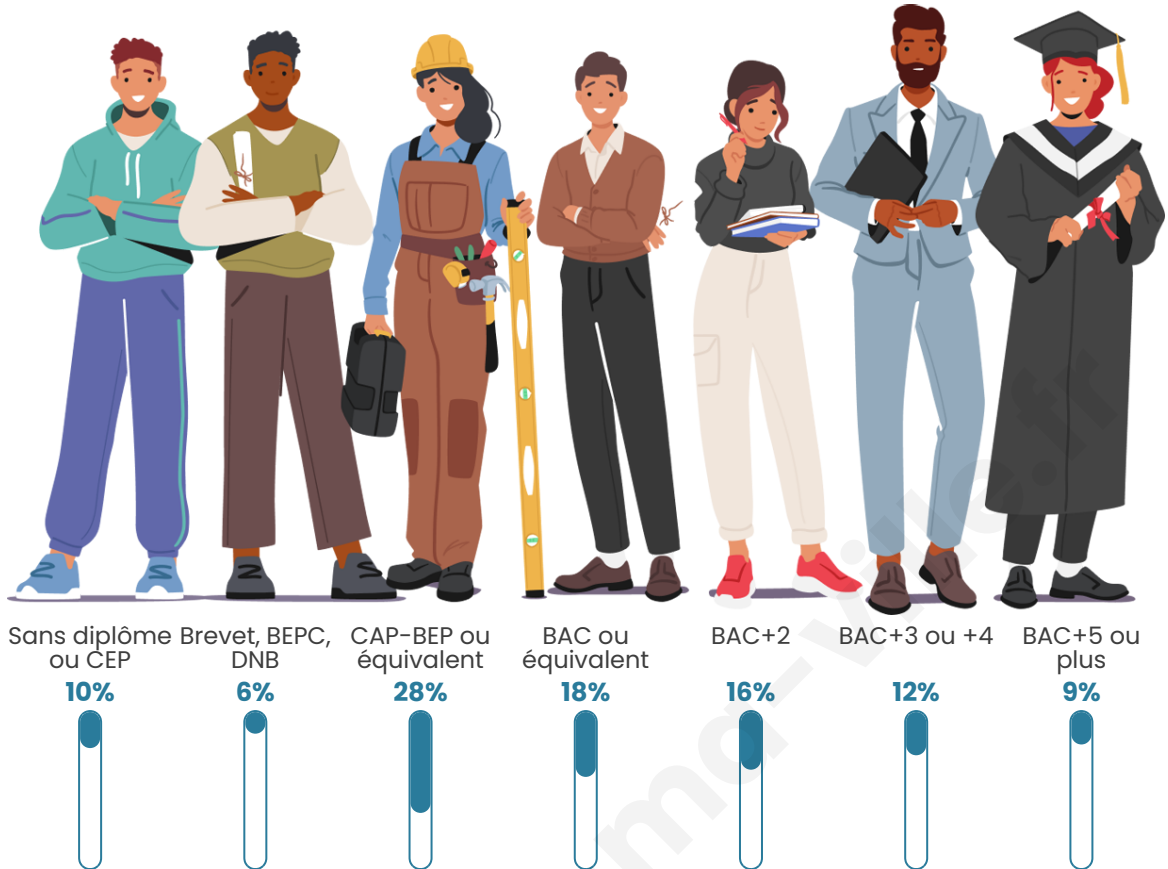

Nombre d'habitants

555

Age moyen

35 ans

Pop active

53.2%

Taux chômage

3.5%

Pop densité

111 h/km²

Revenu moyen

25 990 €/an

Evolution du nombre d'habitants

Sources : Institut national de la statistique et des études économiques (insee) selon Les dernières parutions officielles de 2024 portant sur les années 2020, 2021 et 2022.

Tranche d'âge

Activité professionnelle

Niveau de diplôme

Composition des ménages

Profils électoraux

Premier tour

	Emmanuel MACRON	32.13 %
	Jean-Luc MÉLENCHON	23.12 %
	Marine LE PEN	19.82 %
	Yannick JADOT	7.21 %
	Éric ZEMMOUR	3.90 %
	Valérie PÉCRESSÉ	3.60 %
	Fabien ROUSSEL	2.70 %
	Nicolas DUPONT- AIGNAN	2.40 %
	Jean LASSALLE	2.10 %
	Anne HIDALGO	1.20 %
	Philippe POUTOU	1.20 %
	Nathalie ARTHAUD	0.60 %