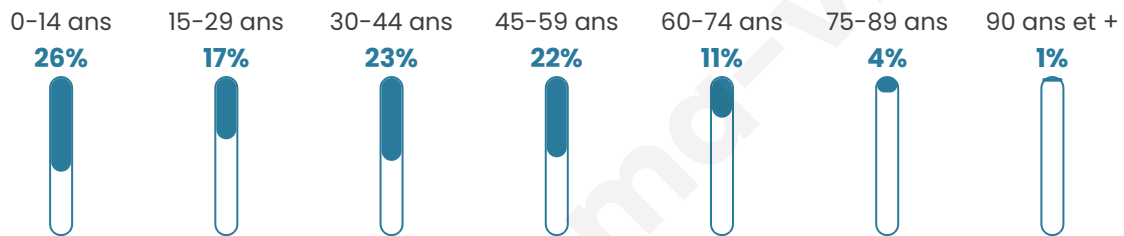

Tranche d'âge