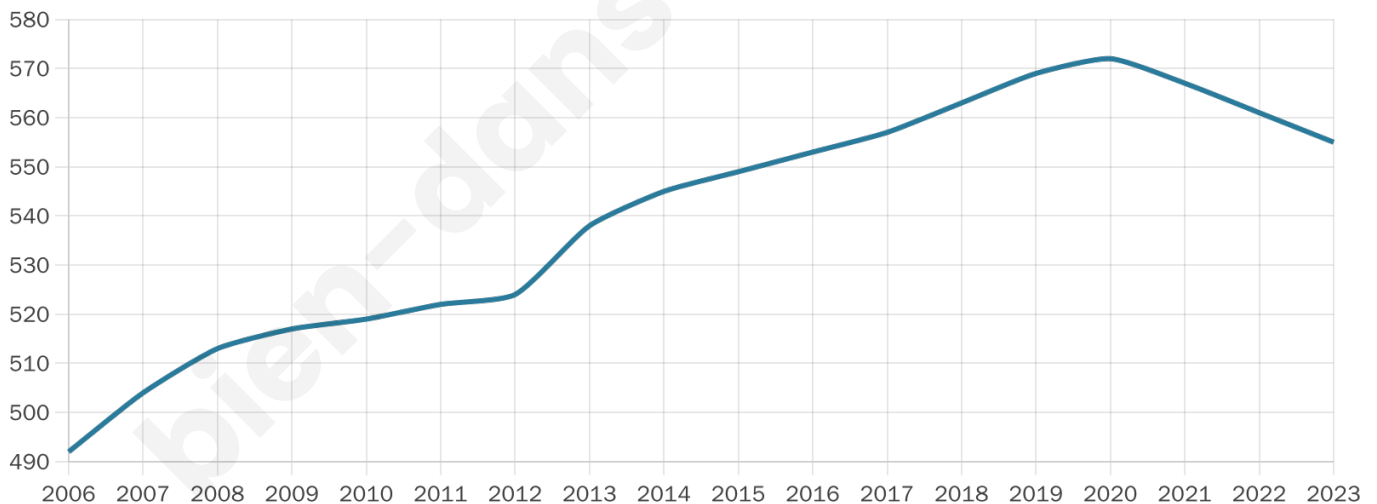

# Statistiques sur la population

Nombre d'habitants

**555**

Age moyen

**35 ans**

Pop active

**53.2%**

Taux chômage

**3.5%**

Pop densité

**111 h/km<sup>2</sup>**

Revenu moyen

**25 990 €/an**

## Evolution du nombre d'habitants

Sources : Institut national de la statistique et des études économiques (insee) selon Les dernières parutions officielles de 2024 portant sur les années 2020, 2021 et 2022.