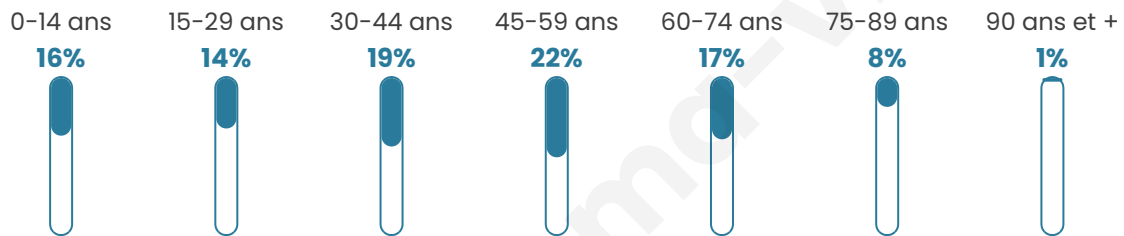

# Statistiques sur la population

Nombre d'habitants

**540**

Age moyen

**43 ans**

Pop active

**47.4%**

Taux chômage

**7%**

Pop densité

**90 h/km<sup>2</sup>**

Revenu moyen

**21 920 €/an**

## Evolution du nombre d'habitants

Sources : Institut national de la statistique et des études économiques (insee) selon Les dernières parutions officielles de 2024 portant sur les années 2020, 2021 et 2022.

## Tranche d'âge