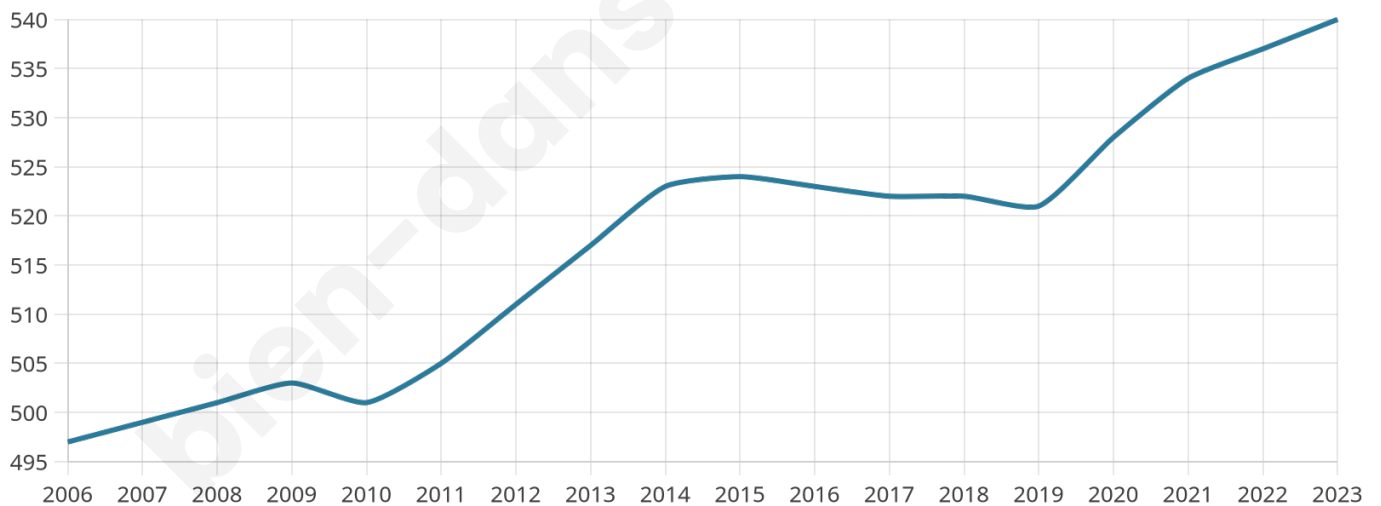

# Statistiques sur la population

Nombre d'habitants

**540**

Age moyen

**43 ans**

Pop active

**47.4%**

Taux chômage

**7%**

Pop densité

**90 h/km<sup>2</sup>**

Revenu moyen

**21 920 €/an**

## Evolution du nombre d'habitants

Sources : Institut national de la statistique et des études économiques (insee) selon Les dernières parutions officielles de 2024 portant sur les années 2020, 2021 et 2022.