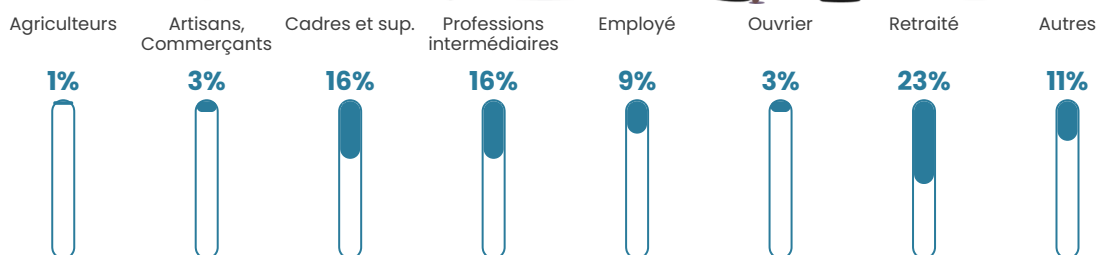

Revenu moyen

29 820 €/an

Evolution du nombre d'habitants

Sources : Institut national de la statistique et des études économiques (insee) selon Les dernières parutions officielles de 2024 portant sur les années 2020, 2021 et 2022.

Tranche d'âge

Activité professionnelle

Niveau de diplôme

Composition des ménages

Profils électoraux

Premier tour

	Emmanuel MACRON	41.56 %
	Marine LE PEN	24.58 %
	Jean-Luc MÉLENCHON	10.00 %
	Éric ZEMMOUR	6.09 %
	Valérie PÉCRESE	4.97 %
	Yannick JADOT	4.69 %
	Fabien ROUSSEL	2.63 %
	Jean LASSALLE	1.68 %
	Nicolas DUPONT- AIGNAN	1.62 %
	Anne HIDALGO	1.45 %
	Philippe POUTOU	0.39 %
	Nathalie ARTHAUD	0.34 %