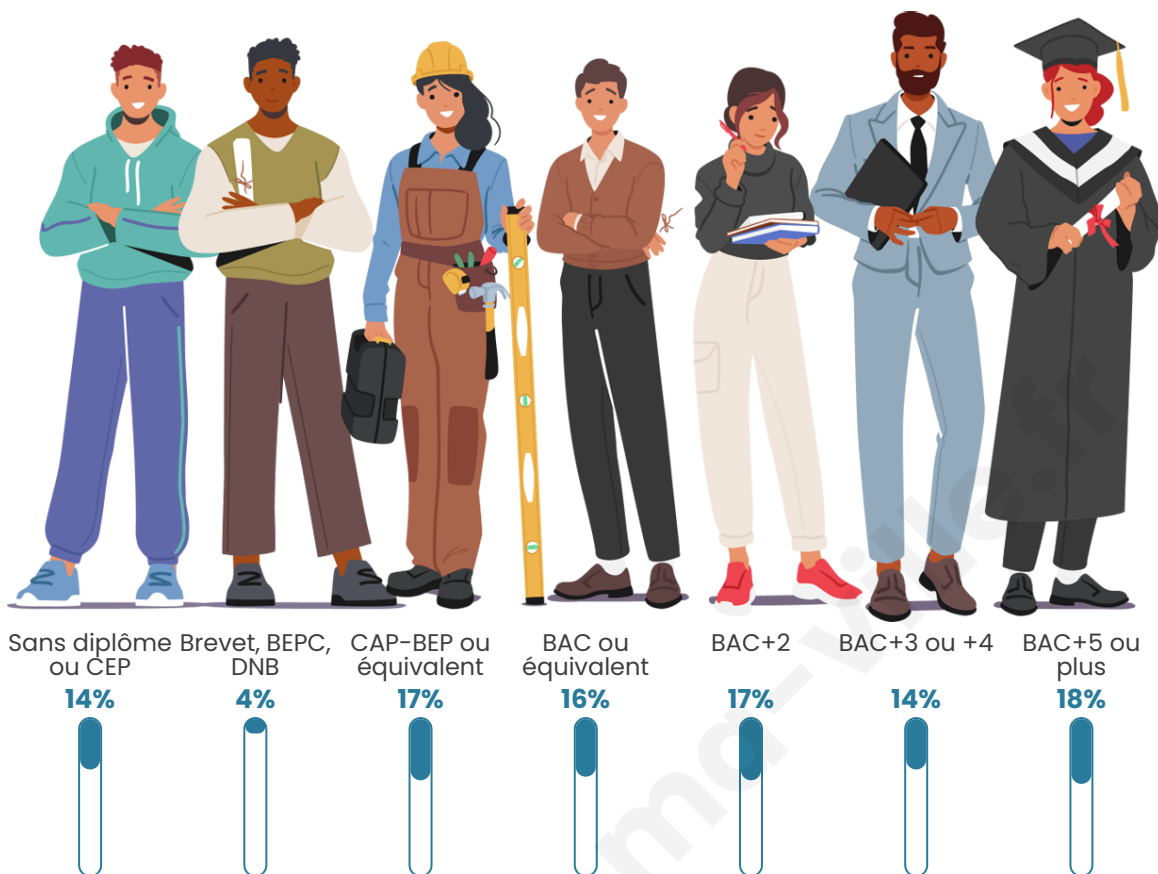

Age moyen

42 ans

Pop active

48.6%

Taux chômage

4.3%

Pop densité

197 h/km²

Tranche d'âge

Activité professionnelle

Niveau de diplôme

Composition des ménages

Profils électoraux

Premier tour

	Emmanuel MACRON	41.56 %
	Marine LE PEN	24.58 %
	Jean-Luc MÉLENCHON	10.00 %
	Éric ZEMMOUR	6.09 %
	Valérie PÉCRESE	4.97 %
	Yannick JADOT	4.69 %
	Fabien ROUSSEL	2.63 %
	Jean LASSALLE	1.68 %
	Nicolas DUPONT- AIGNAN	1.62 %
	Anne HIDALGO	1.45 %
	Philippe POUTOU	0.39 %
	Nathalie ARTHAUD	0.34 %