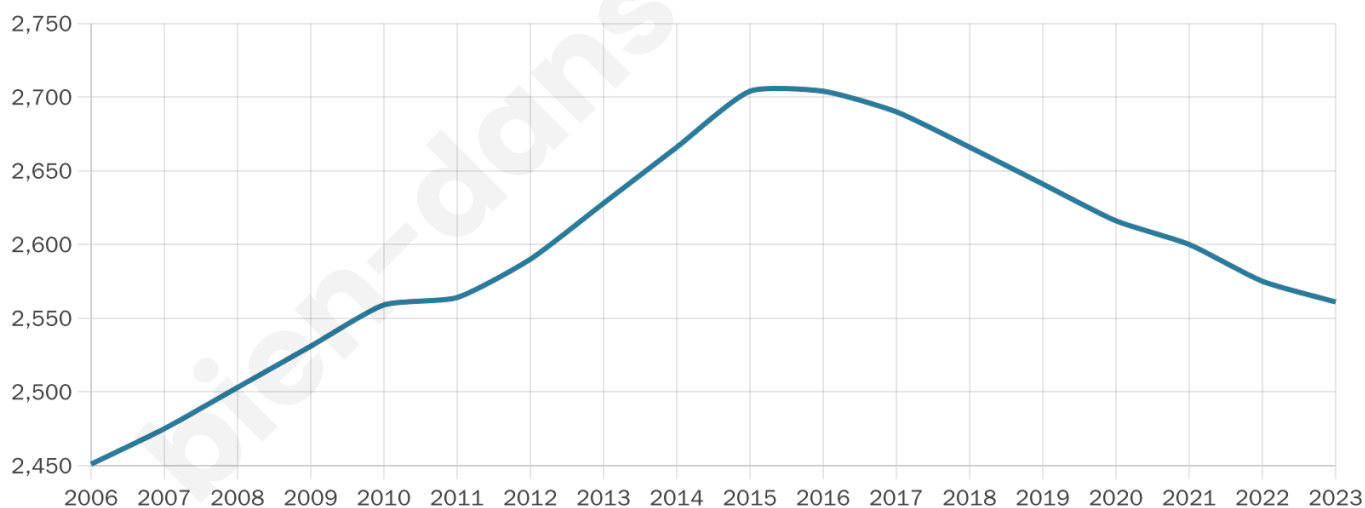

Age moyen

42 ans

Pop active

48.6%

Taux chômage

4.3%

Pop densité

197 h/km²

Revenu moyen

29 820 €/an

Evolution du nombre d'habitants

Sources : Institut national de la statistique et des études économiques (insee) selon Les dernières parutions officielles de 2024 portant sur les années 2020, 2021 et 2022.