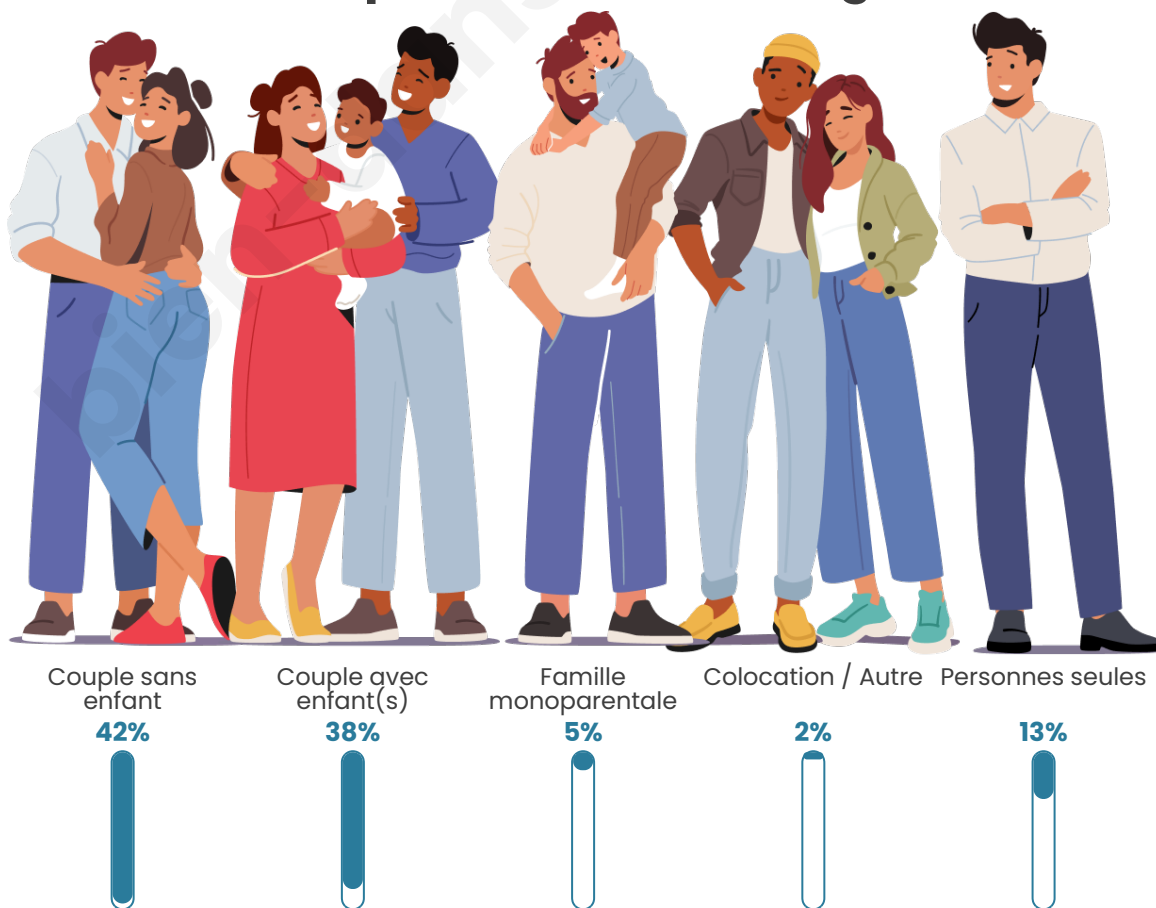

Tranche d'âge

Activité professionnelle

Niveau de diplôme

Composition des ménages

Profils électoraux

Premier tour

	Emmanuel MACRON	41.56 %
	Marine LE PEN	24.58 %
	Jean-Luc MÉLENCHON	10.00 %
	Éric ZEMMOUR	6.09 %
	Valérie PÉCRESE	4.97 %
	Yannick JADOT	4.69 %
	Fabien ROUSSEL	2.63 %
	Jean LASSALLE	1.68 %
	Nicolas DUPONT- AIGNAN	1.62 %
	Anne HIDALGO	1.45 %
	Philippe POUTOU	0.39 %
	Nathalie ARTHAUD	0.34 %