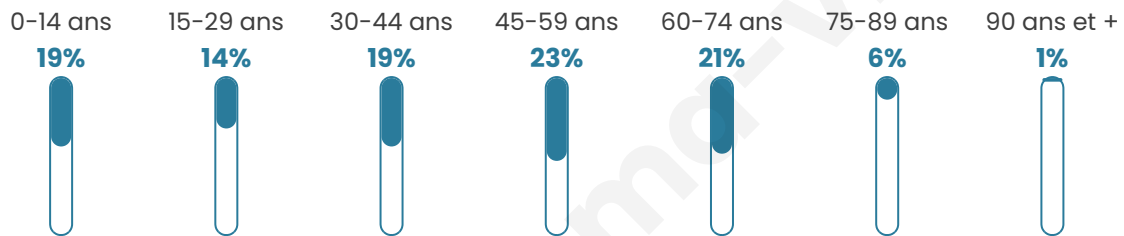

Age moyen

42 ans

Pop active

48.6%

Taux chômage

4.3%

Pop densité

197 h/km²

Revenu moyen

29 820 €/an

Evolution du nombre d'habitants

Sources : Institut national de la statistique et des études économiques (insee) selon Les dernières parutions officielles de 2024 portant sur les années 2020, 2021 et 2022.

Tranche d'âge

Activité professionnelle

Niveau de diplôme

Composition des ménages

Profils électoraux

Premier tour

	Emmanuel MACRON	41.56 %
	Marine LE PEN	24.58 %
	Jean-Luc MÉLENCHON	10.00 %
	Éric ZEMMOUR	6.09 %
	Valérie PÉCRESE	4.97 %
	Yannick JADOT	4.69 %
	Fabien ROUSSEL	2.63 %
	Jean LASSALLE	1.68 %
	Nicolas DUPONT- AIGNAN	1.62 %
	Anne HIDALGO	1.45 %
	Philippe POUTOU	0.39 %
	Nathalie ARTHAUD	0.34 %

2 205 inscrits

Participation : 82.27%

Votes blancs : 0.94%

Votes nuls : 0.39%

Second tour

	Emmanuel MACRON	65,49 %
	Marine LE PEN	34,51 %

2 206 inscrits

Participation : 83.45%