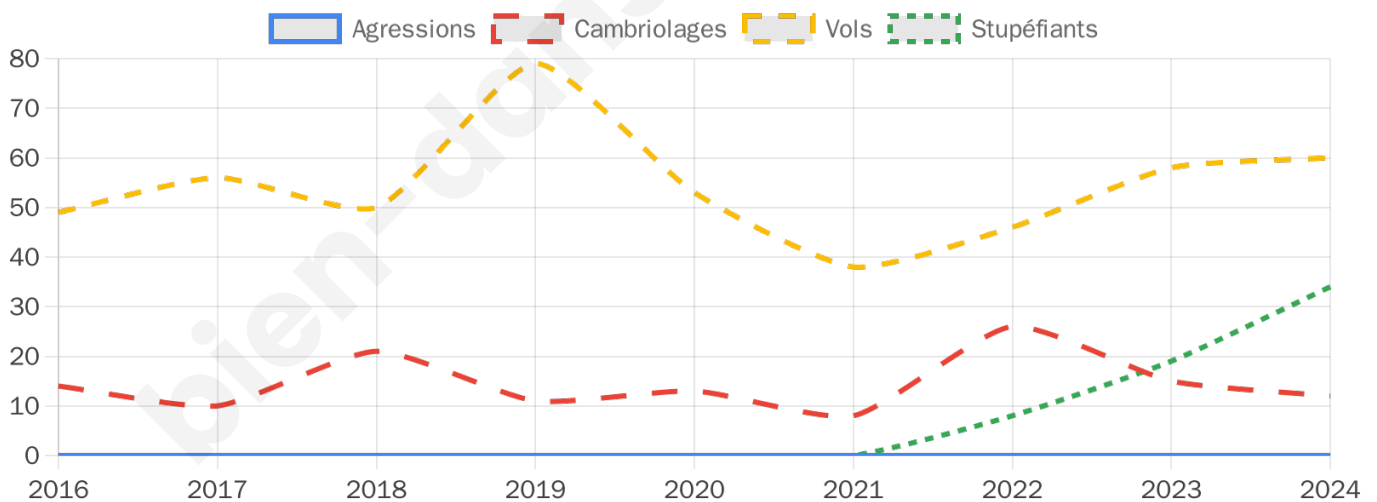

2 205 inscrits

Participation : 82.27%

Votes blancs : 0.94%

Votes nuls : 0.39%

Second tour

	Emmanuel MACRON	65,49 %
	Marine LE PEN	34,51 %

2 206 inscrits

Participation : 83.45%

Votes blancs : 4.56%

Votes nuls : 1.79%

Sécurité

Agressions physiques / sexuelles

0

Cambriolages

12

Vols / dégradations

60

Stupéfiants

34

Evolution du nombre d'infractions

Pour comparer

(en proportion du nombre d'habitants)

Sources : Bases statistiques communale, départementale et régionale de la délinquance enregistrée par la police et la gendarmerie nationales selon les dernières parutions officielles de 2025 portant sur l'année 2024 ([data.gouv](https://data.gouv.fr)).