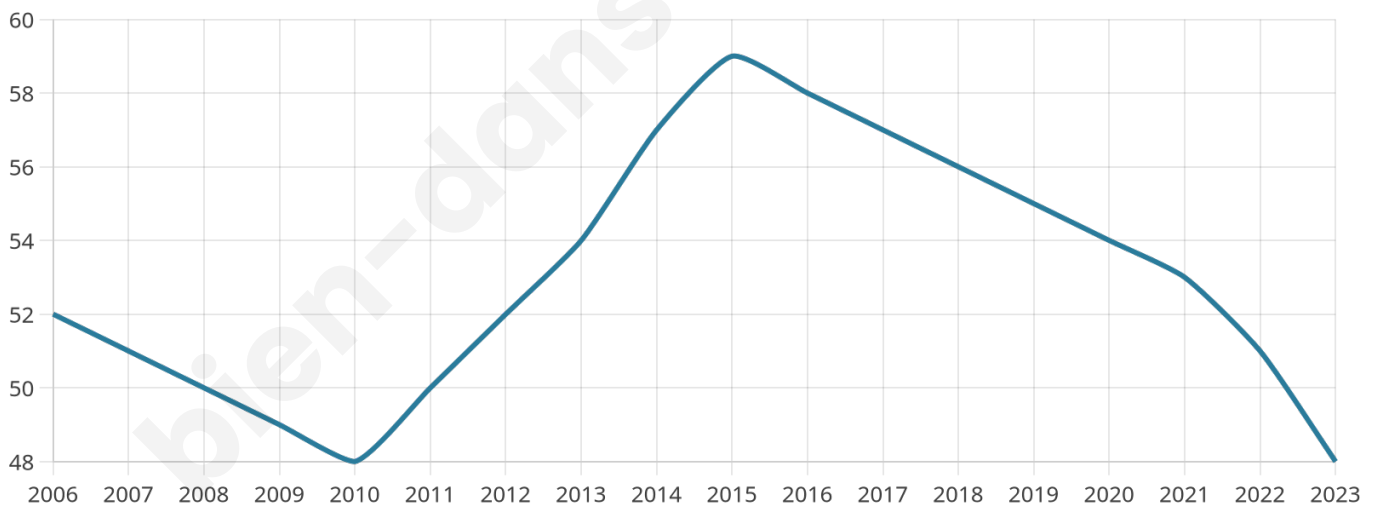

# Statistiques sur la population

Nombre d'habitants

**48**

Age moyen

**46 ans**

Pop active

**56.3%**

Taux chômage

**2.8%**

Pop densité

**12 h/km<sup>2</sup>**

Revenu moyen

**NC**

## Evolution du nombre d'habitants

Sources : Institut national de la statistique et des études économiques (insee) selon Les dernières parutions officielles de 2024 portant sur les années 2020, 2021 et 2022.