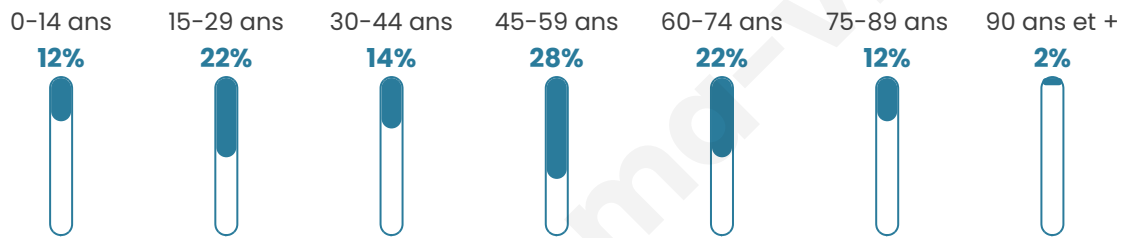

# Statistiques sur la population

Nombre d'habitants

**48**

Age moyen

**46 ans**

Pop active

**56.3%**

Taux chômage

**2.8%**

Pop densité

**12 h/km<sup>2</sup>**

Revenu moyen

**NC**

## Evolution du nombre d'habitants

Sources : Institut national de la statistique et des études économiques (insee) selon Les dernières parutions officielles de 2024 portant sur les années 2020, 2021 et 2022.

## Tranche d'âge