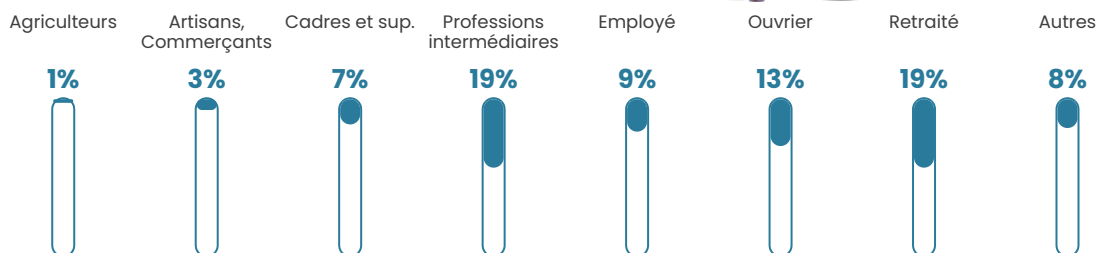

Pop densité

189 h/km²

Revenu moyen

25 590 €/an

Evolution du nombre d'habitants

Sources : Institut national de la statistique et des études économiques (insee) selon Les dernières parutions officielles de 2024 portant sur les années 2020, 2021 et 2022.

Tranche d'âge

Activité professionnelle

Niveau de diplôme

Composition des ménages

Profils électoraux

Premier tour

| | | |
|---|---------------------------|---------|
|  | Emmanuel MACRON | 30.26 % |
|  | Marine LE PEN | 28.37 % |
|  | Jean-Luc MÉLENCHON | 12.60 % |
|  | Yannick JADOT | 5.75 % |
|  | Valérie PÉCRESSÉ | 5.75 % |
|  | Éric ZEMMOUR | 4.66 % |
|  | Nicolas DUPONT- AIGNAN | 4.66 % |
|  | Jean LASSALLE | 3.27 % |
|  | Anne HIDALGO | 1.88 % |
|  | Fabien ROUSSEL | 1.39 % |
|  | Nathalie ARTHAUD | 0.69 % |
|  | Philippe POUTOU | 0.69 % |