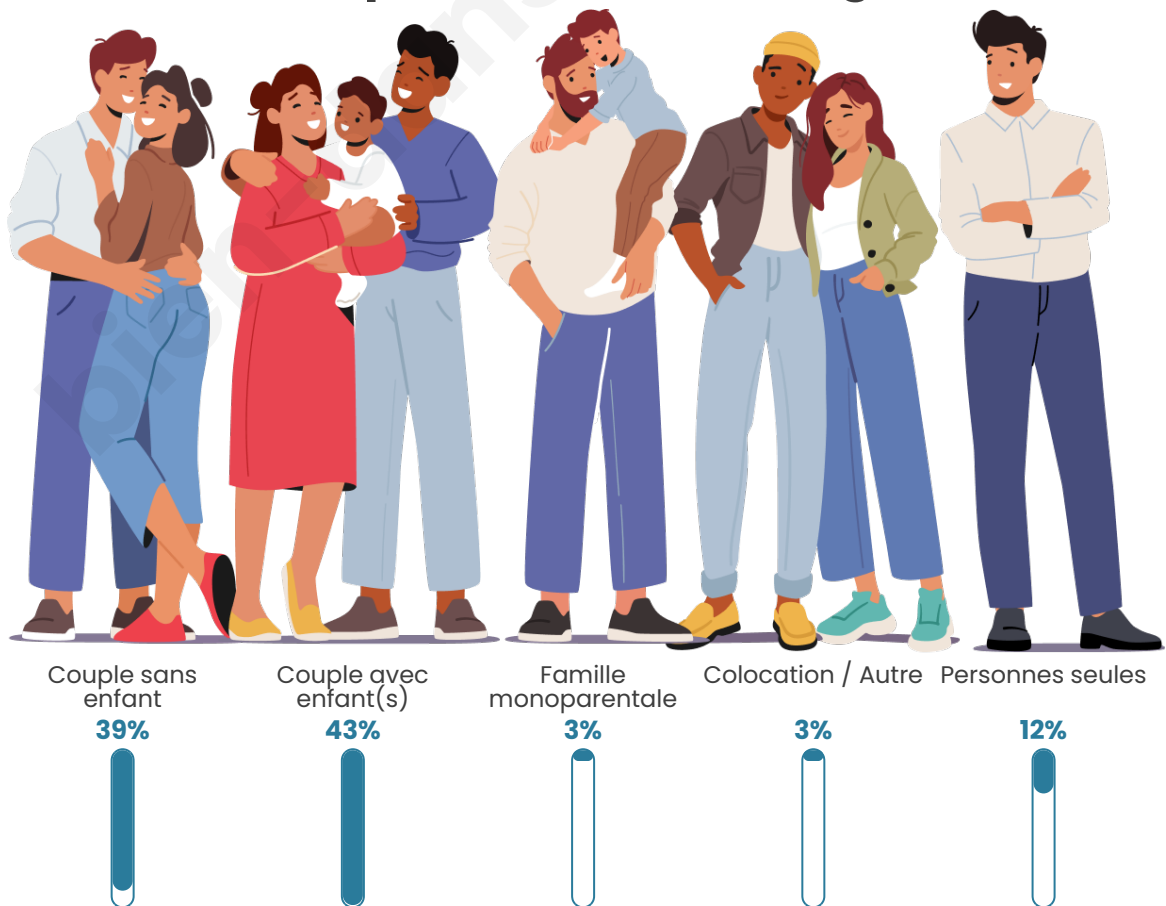

Tranche d'âge

Activité professionnelle

Niveau de diplôme

Composition des ménages

Profils électoraux

Premier tour

| | | |
|---|---------------------------|---------|
|  | Emmanuel MACRON | 30.26 % |
|  | Marine LE PEN | 28.37 % |
|  | Jean-Luc MÉLENCHON | 12.60 % |
|  | Yannick JADOT | 5.75 % |
|  | Valérie PÉCRESSÉ | 5.75 % |
|  | Éric ZEMMOUR | 4.66 % |
|  | Nicolas DUPONT- AIGNAN | 4.66 % |
|  | Jean LASSALLE | 3.27 % |
|  | Anne HIDALGO | 1.88 % |
|  | Fabien ROUSSEL | 1.39 % |
|  | Nathalie ARTHAUD | 0.69 % |
|  | Philippe POUTOU | 0.69 % |