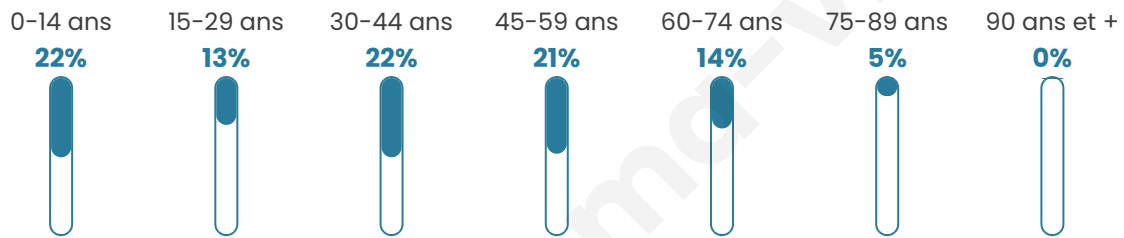

Nombre d'habitants

1 701

Age moyen

38 ans

Pop active

51.7%

Taux chômage

2.5%

Pop densité

189 h/km²

Revenu moyen

25 590 €/an

Evolution du nombre d'habitants

Sources : Institut national de la statistique et des études économiques (insee) selon Les dernières parutions officielles de 2024 portant sur les années 2020, 2021 et 2022.

Tranche d'âge

Activité professionnelle

Niveau de diplôme

Composition des ménages

Profils électoraux

Premier tour

| | | |
|---|---------------------------|---------|
|  | Emmanuel MACRON | 30.26 % |
|  | Marine LE PEN | 28.37 % |
|  | Jean-Luc MÉLENCHON | 12.60 % |
|  | Yannick JADOT | 5.75 % |
|  | Valérie PÉCRESSÉ | 5.75 % |
|  | Éric ZEMMOUR | 4.66 % |
|  | Nicolas DUPONT- AIGNAN | 4.66 % |
|  | Jean LASSALLE | 3.27 % |
|  | Anne HIDALGO | 1.88 % |
|  | Fabien ROUSSEL | 1.39 % |
|  | Nathalie ARTHAUD | 0.69 % |
|  | Philippe POUTOU | 0.69 % |