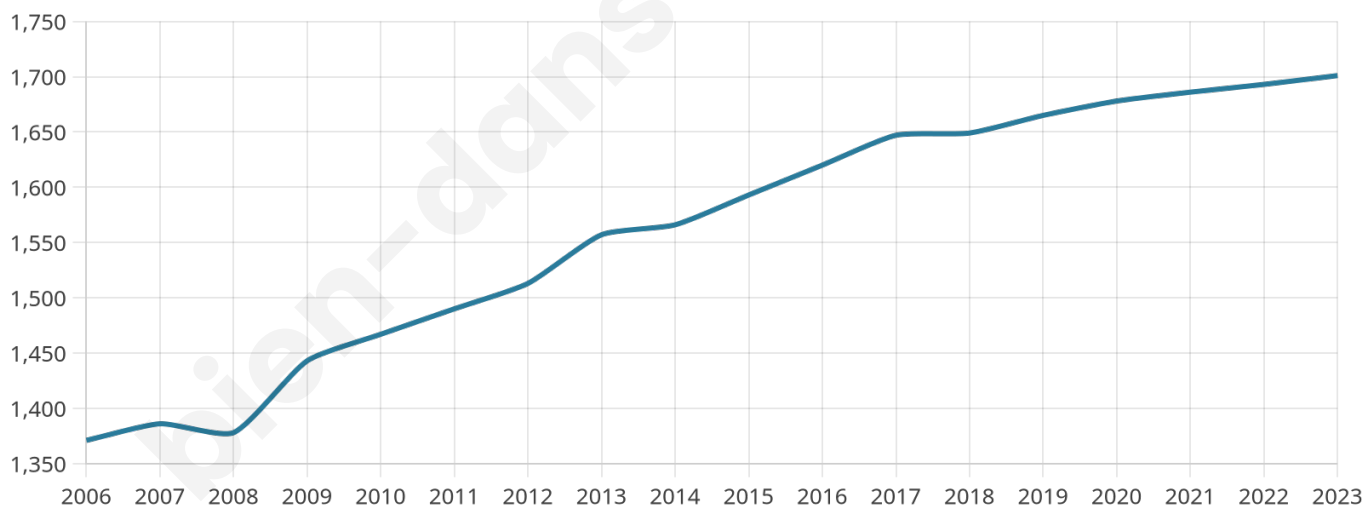

Nombre d'habitants

1 701

Age moyen

38 ans

Pop active

51.7%

Taux chômage

2.5%

Pop densité

189 h/km²

Revenu moyen

25 590 €/an

Evolution du nombre d'habitants

Sources : Institut national de la statistique et des études économiques (insee) selon Les dernières parutions officielles de 2024 portant sur les années 2020, 2021 et 2022.

Tranche d'âge

Activité professionnelle

Niveau de diplôme

Composition des ménages

Profils électoraux

Premier tour

| | | |
|---|---------------------------|---------|
|  | Emmanuel MACRON | 30.26 % |
|  | Marine LE PEN | 28.37 % |
|  | Jean-Luc MÉLENCHON | 12.60 % |
|  | Yannick JADOT | 5.75 % |
|  | Valérie PÉCRESSÉ | 5.75 % |
|  | Éric ZEMMOUR | 4.66 % |
|  | Nicolas DUPONT- AIGNAN | 4.66 % |
|  | Jean LASSALLE | 3.27 % |
|  | Anne HIDALGO | 1.88 % |
|  | Fabien ROUSSEL | 1.39 % |
|  | Nathalie ARTHAUD | 0.69 % |
|  | Philippe POUTOU | 0.69 % |