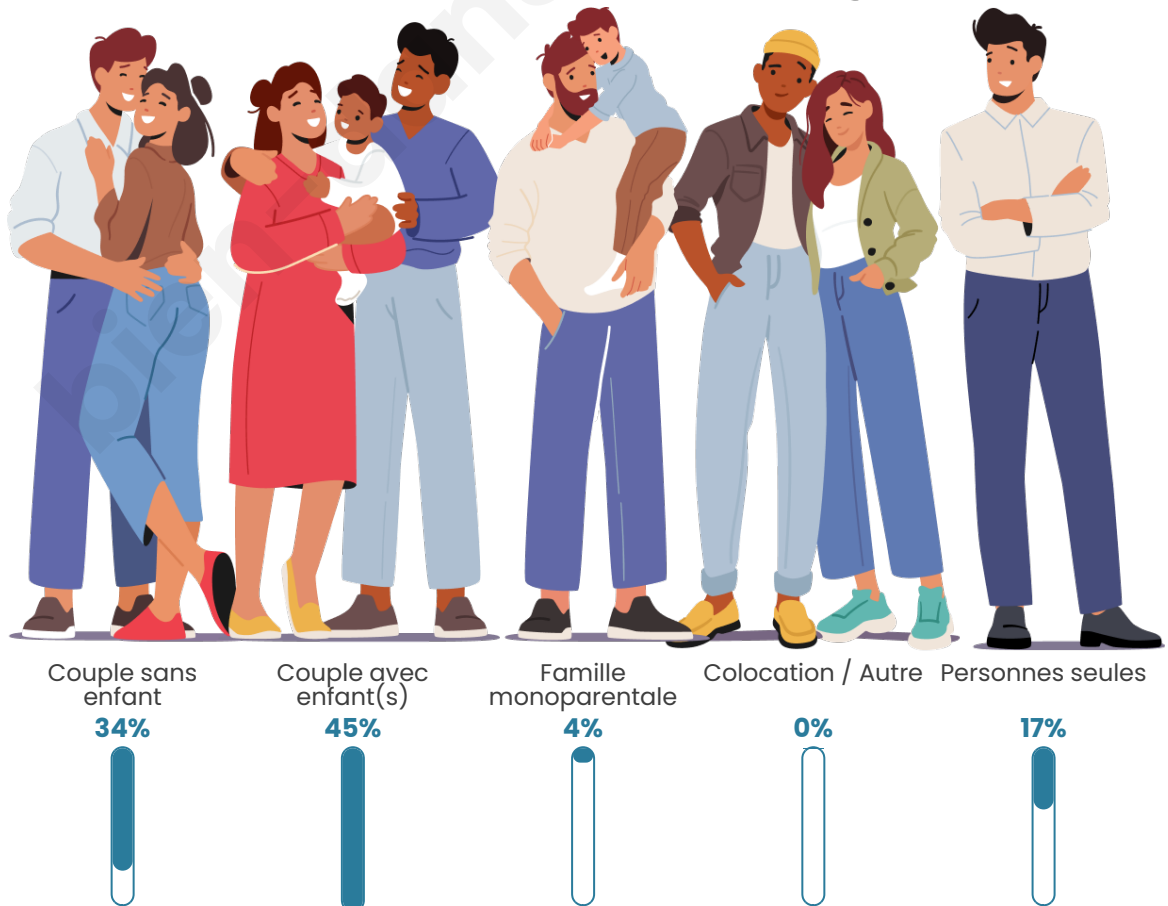

Tranche d'âge

Activité professionnelle

Niveau de diplôme

Composition des ménages

Profils électoraux

Premier tour

	Marine LE PEN	31.70 %
	Emmanuel MACRON	29.90 %
	Jean-Luc MÉLENCHON	15.98 %
	Éric ZEMMOUR	6.44 %
	Jean LASSALLE	3.61 %
	Valérie PÉCRESSE	3.61 %
	Yannick JADOT	2.84 %
	Fabien ROUSSEL	1.80 %
	Nicolas DUPONT-AIGNAN	1.80 %
	Philippe POUTOU	1.29 %
	Anne HIDALGO	0.77 %
	Nathalie ARTHAUD	0.26 %