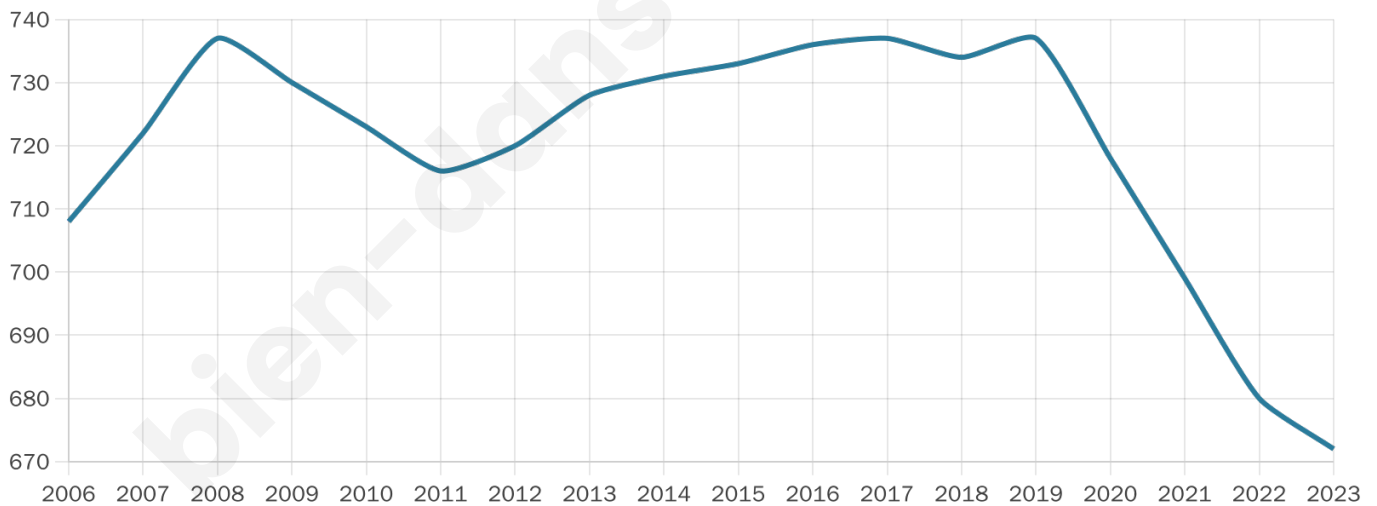

672

Age moyen

40 ans

Pop active

54.8%

Taux chômage

5.4%

Pop densité

52 h/km²

Revenu moyen

24 480 €/an

Evolution du nombre d'habitants

Sources : Institut national de la statistique et des études économiques (insee) selon Les dernières parutions officielles de 2024 portant sur les années 2020, 2021 et 2022.