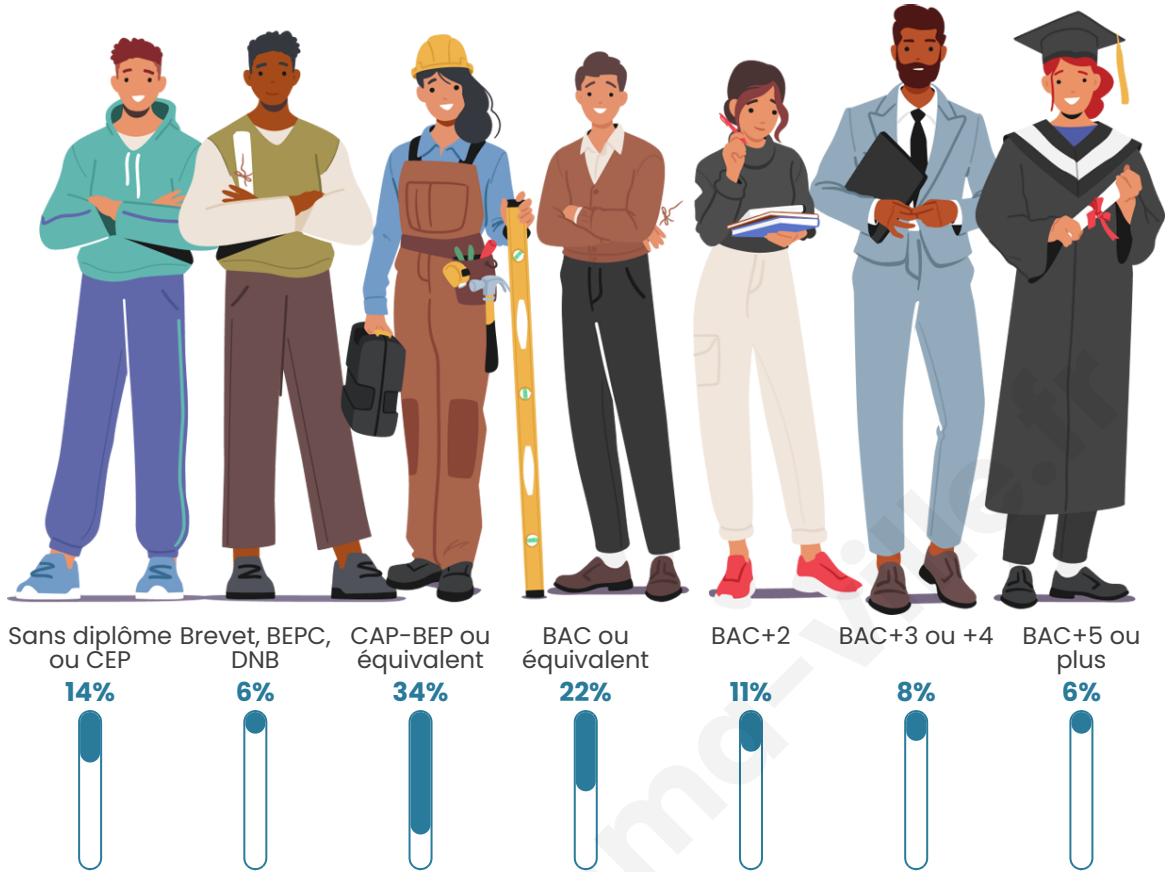

672

Age moyen

40 ans

Pop active

54.8%

Taux chômage

5.4%

Pop densité

Tranche d'âge

Activité professionnelle

Niveau de diplôme

Composition des ménages

Profils électoraux

Premier tour

	Marine LE PEN	31.70 %
	Emmanuel MACRON	29.90 %
	Jean-Luc MÉLENCHON	15.98 %
	Éric ZEMMOUR	6.44 %
	Jean LASSALLE	3.61 %
	Valérie PÉCRESSE	3.61 %
	Yannick JADOT	2.84 %
	Fabien ROUSSEL	1.80 %
	Nicolas DUPONT-AIGNAN	1.80 %
	Philippe POUTOU	1.29 %
	Anne HIDALGO	0.77 %
	Nathalie ARTHAUD	0.26 %