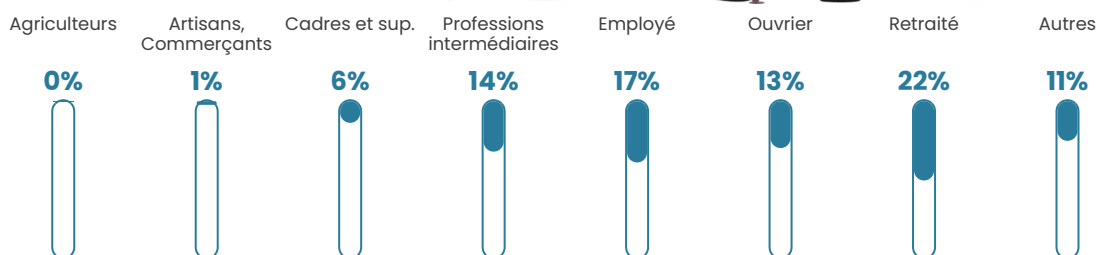

52 h/km²

Revenu moyen

24 480 €/an

Evolution du nombre d'habitants

Sources : Institut national de la statistique et des études économiques (insee) selon Les dernières parutions officielles de 2024 portant sur les années 2020, 2021 et 2022.

Tranche d'âge

Activité professionnelle

Niveau de diplôme

Composition des ménages

Profils électoraux

Premier tour

	Marine LE PEN	31.70 %
	Emmanuel MACRON	29.90 %
	Jean-Luc MÉLENCHON	15.98 %
	Éric ZEMMOUR	6.44 %
	Jean LASSALLE	3.61 %
	Valérie PÉCRESSE	3.61 %
	Yannick JADOT	2.84 %
	Fabien ROUSSEL	1.80 %
	Nicolas DUPONT-AIGNAN	1.80 %
	Philippe POUTOU	1.29 %
	Anne HIDALGO	0.77 %
	Nathalie ARTHAUD	0.26 %