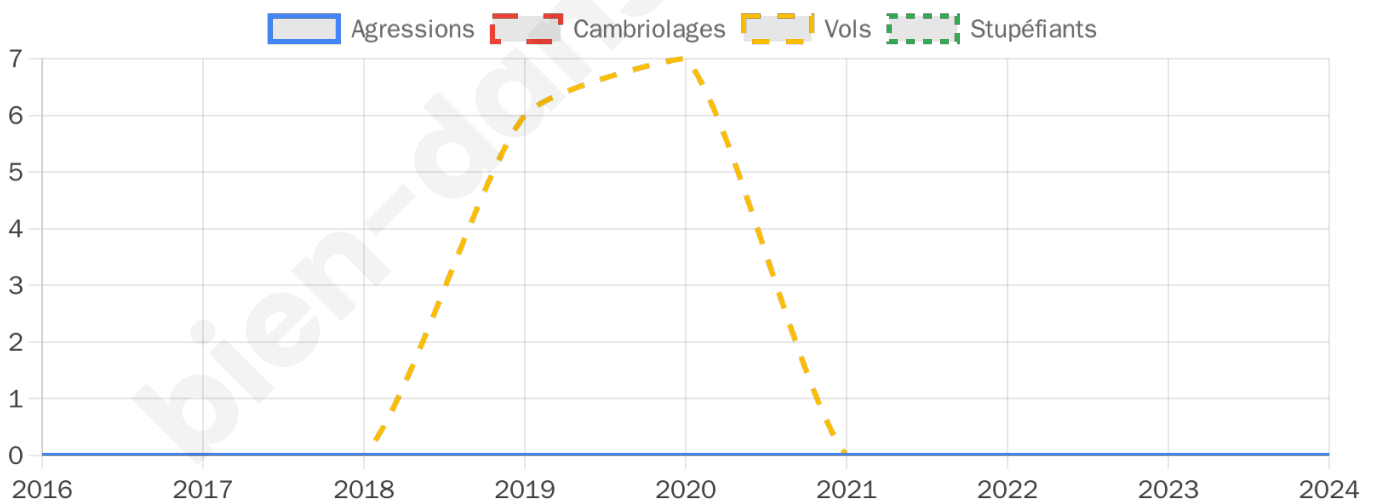

Sécurité

Agressions physiques / sexuelles

0

Cambriolages

0

Vols / dégradations

0

Stupéfiants

0

Evolution du nombre d'infractions