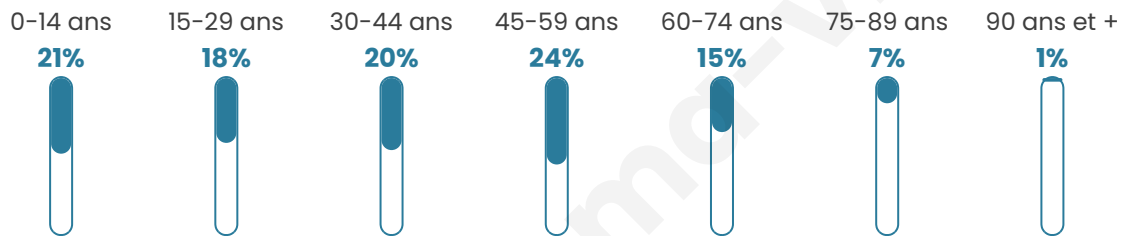

672

Age moyen

40 ans

Pop active

54.8%

Taux chômage

5.4%

Pop densité

52 h/km²

Revenu moyen

24 480 €/an

Evolution du nombre d'habitants

Sources : Institut national de la statistique et des études économiques (insee) selon Les dernières parutions officielles de 2024 portant sur les années 2020, 2021 et 2022.

Tranche d'âge

Activité professionnelle

Niveau de diplôme

Composition des ménages

Profils électoraux

Premier tour

	Marine LE PEN	31.70 %
	Emmanuel MACRON	29.90 %
	Jean-Luc MÉLENCHON	15.98 %
	Éric ZEMMOUR	6.44 %
	Jean LASSALLE	3.61 %
	Valérie PÉCRESSE	3.61 %
	Yannick JADOT	2.84 %
	Fabien ROUSSEL	1.80 %
	Nicolas DUPONT-AIGNAN	1.80 %
	Philippe POUTOU	1.29 %
	Anne HIDALGO	0.77 %
	Nathalie ARTHAUD	0.26 %