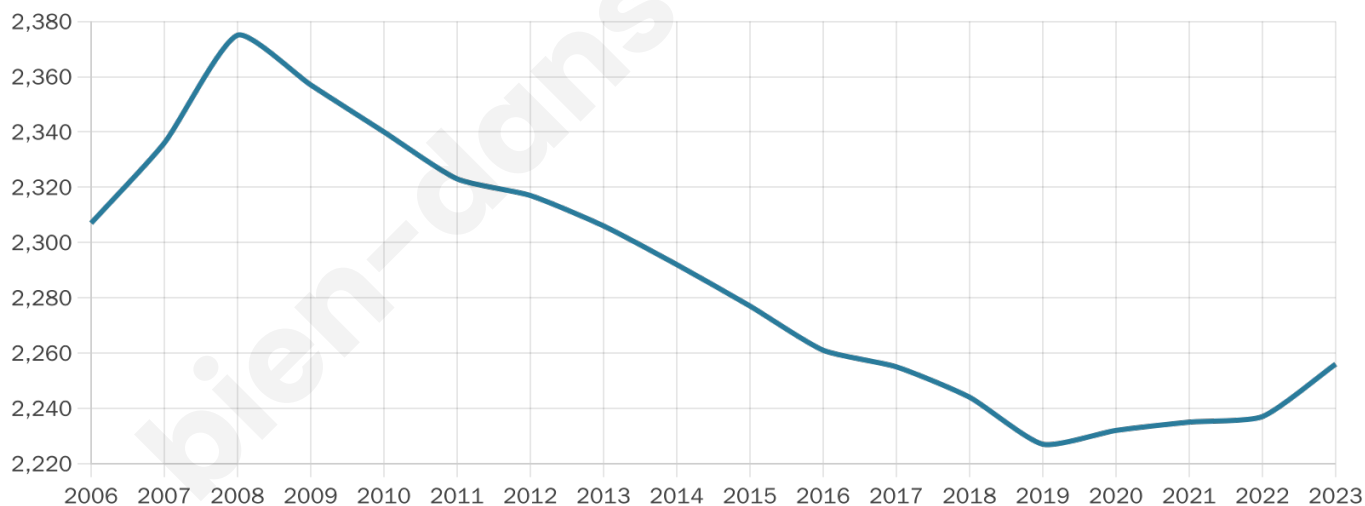

# Statistiques sur la population

Nombre d'habitants

**2 256**

Age moyen

**50 ans**

Pop active

**37.7%**

Taux chômage

**6.5%**

Pop densité

**282 h/km<sup>2</sup>**

Revenu moyen

**26 870 €/an**

## Evolution du nombre d'habitants

Sources : Institut national de la statistique et des études économiques (insee) selon Les dernières parutions officielles de 2024 portant sur les années 2020, 2021 et 2022.