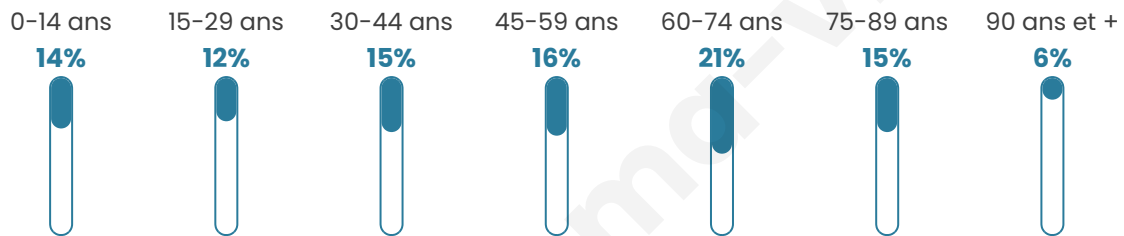

# Statistiques sur la population

Nombre d'habitants

**2 256**

Age moyen

**50 ans**

Pop active

**37.7%**

Taux chômage

**6.5%**

Pop densité

**282 h/km<sup>2</sup>**

Revenu moyen

**26 870 €/an**

## Evolution du nombre d'habitants

Sources : Institut national de la statistique et des études économiques (insee) selon Les dernières parutions officielles de 2024 portant sur les années 2020, 2021 et 2022.

## Tranche d'âge