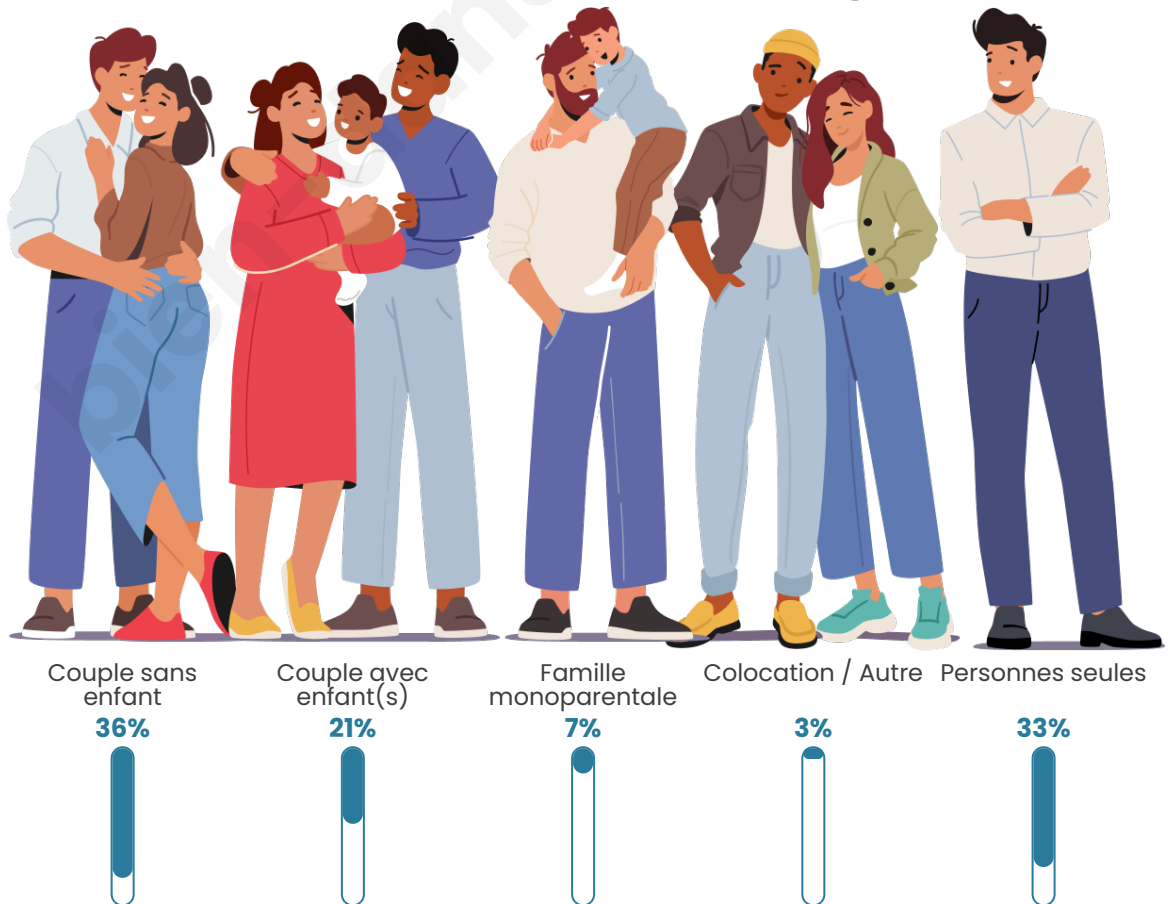

Statistiques sur la population

Nombre d'habitants

6 305

Age moyen

46 ans

Pop active

39.4%

Taux chômage

Tranche d'âge

Activité professionnelle

Niveau de diplôme

Composition des ménages

Profils électoraux

Premier tour

	Emmanuel MACRON	26.68 %
	Marine LE PEN	26.68 %
	Jean-Luc MÉLENCHON	20.72 %
	Éric ZEMMOUR	6.63 %
	Valérie PÉCRESE	5.06 %
	Yannick JADOT	3.46 %
	Jean LASSALLE	2.73 %
	Nicolas DUPONT- AIGNAN	2.47 %
	Anne HIDALGO	1.93 %
	Fabien ROUSSEL	1.80 %
	Philippe POUTOU	0.97 %
	Nathalie ARTHAUD	0.87 %