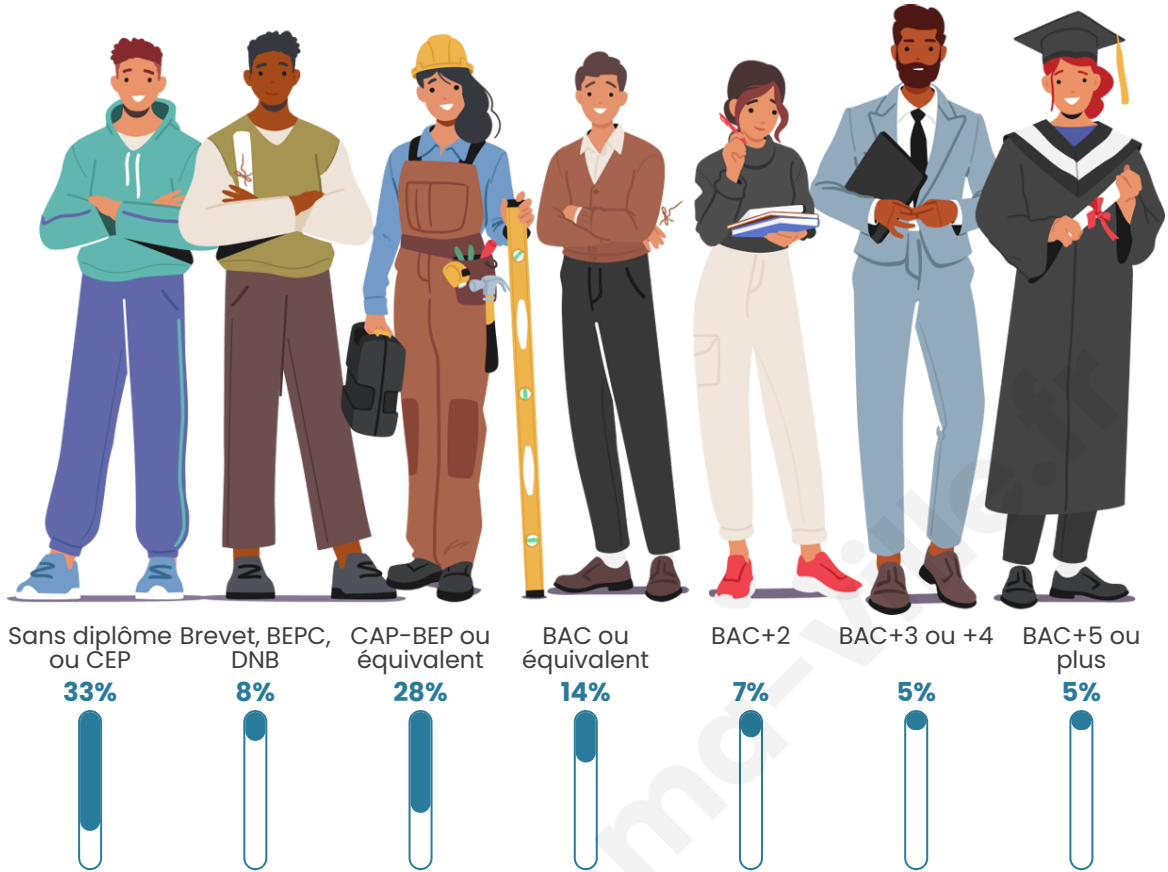

Statistiques sur la population

Nombre d'habitants

6 305

Age moyen

46 ans

Pop active

39.4%

Taux chômage

Tranche d'âge

Activité professionnelle

Niveau de diplôme

Composition des ménages

Profils électoraux

Premier tour

	Emmanuel MACRON	26.68 %
	Marine LE PEN	26.68 %
	Jean-Luc MÉLENCHON	20.72 %
	Éric ZEMMOUR	6.63 %
	Valérie PÉCRESE	5.06 %
	Yannick JADOT	3.46 %
	Jean LASSALLE	2.73 %
	Nicolas DUPONT- AIGNAN	2.47 %
	Anne HIDALGO	1.93 %
	Fabien ROUSSEL	1.80 %
	Philippe POUTOU	0.97 %
	Nathalie ARTHAUD	0.87 %