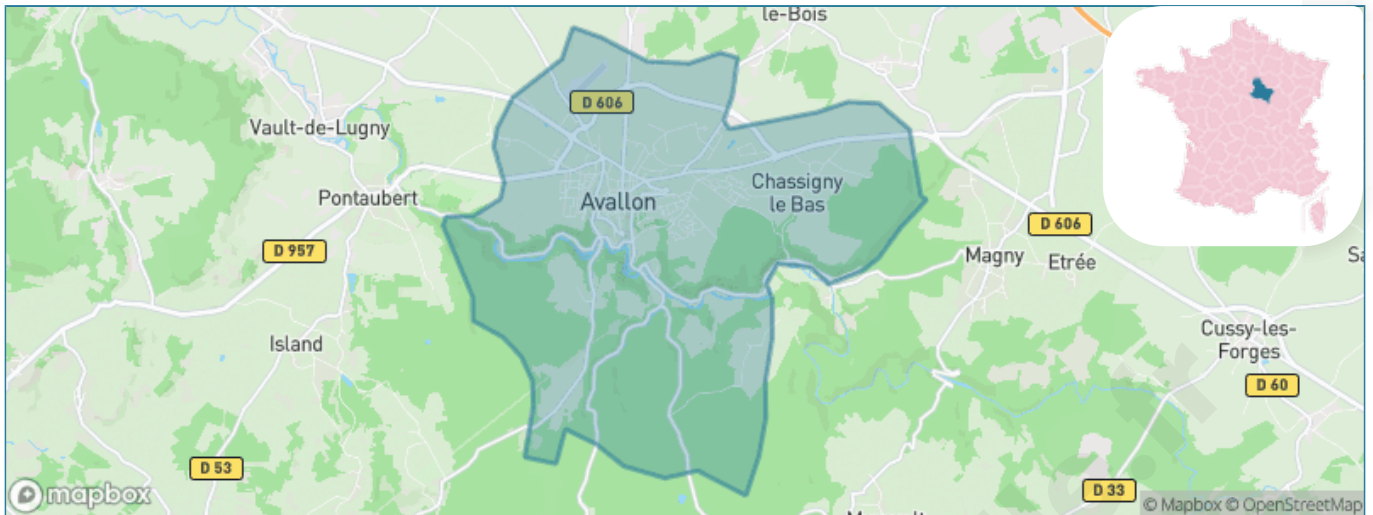

Version web

Ville de Avallon

Présenté par

BIEN dans
ma **VILLE** 

Sommaire

Situation géographique	3
Statistiques sur la population	4
Evolution du nombre d'habitants	4
Tranche d'âge	5
0-14 ans	5
15-29 ans	5
30-44 ans	5
45-59 ans	5
60-74 ans	5
75-89 ans	5
90 ans et +	5
Activité professionnelle	5
Agriculteurs	5
Artisans, Commerçants	5
Cadres et sup.	5
Professions intermédiaires	5
Employé	5
Ouvrier	5
Retraité	5
Autres	5
Niveau de diplôme	6
Sans diplôme ou CEP	6
Brevet, BEPC, DNB	6
CAP-BEP ou équivalent	6
BAC ou équivalent	6
BAC+2	6
BAC+3 ou +4	6
BAC+5 ou plus	6
Composition des ménages	6
Couple sans enfant	6
Couple avec enfant(s)	6
Famille monoparentale	6
Colocation / Autre	6
Personnes seules	6
Profils électoraux	7
Premier tour	7
Sécurité	8
Evolution du nombre d'infractions	8
Pour comparer	9
Services à la population	10
Commerce	10
Éducation	10
Villes autour de Avallon	11
Avis sur la ville de Avallon	12
Moyenne par critère	12
Villes autour de Avallon	12
Répartition des avis par note	12
Répartition des avis par note	12

Situation géographique

i Informations clés

- **Région** : Bourgogne-Franche-Comté
- **Département** : Yonne
- **Code postal** : 89200
- **Superficie** : 26 km²

RÉGION
BOURGOGNE
FRANCHE
COMTE

l'Yonne
CONSEIL GÉNÉRAL