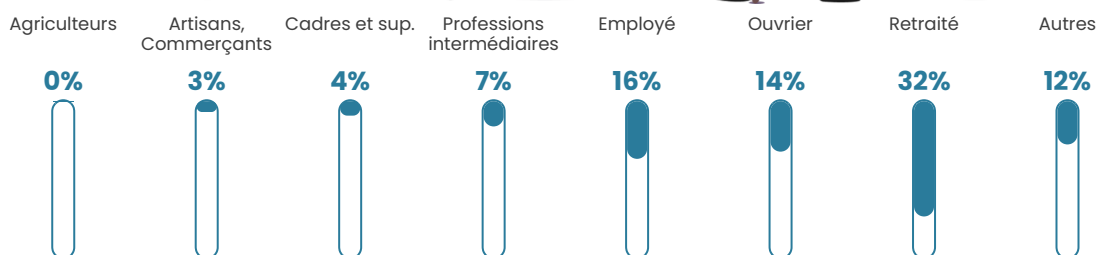

10%

Pop densité

243 h/km²

Revenu moyen

19 840 €/an

Evolution du nombre d'habitants

Sources : Institut national de la statistique et des études économiques (insee) selon Les dernières parutions officielles de 2024 portant sur les années 2020, 2021 et 2022.

Tranche d'âge

Activité professionnelle

Niveau de diplôme

Composition des ménages

Profils électoraux

Premier tour

	Emmanuel MACRON	26.68 %
	Marine LE PEN	26.68 %
	Jean-Luc MÉLENCHON	20.72 %
	Éric ZEMMOUR	6.63 %
	Valérie PÉCRESE	5.06 %
	Yannick JADOT	3.46 %
	Jean LASSALLE	2.73 %
	Nicolas DUPONT- AIGNAN	2.47 %
	Anne HIDALGO	1.93 %
	Fabien ROUSSEL	1.80 %
	Philippe POUTOU	0.97 %
	Nathalie ARTHAUD	0.87 %