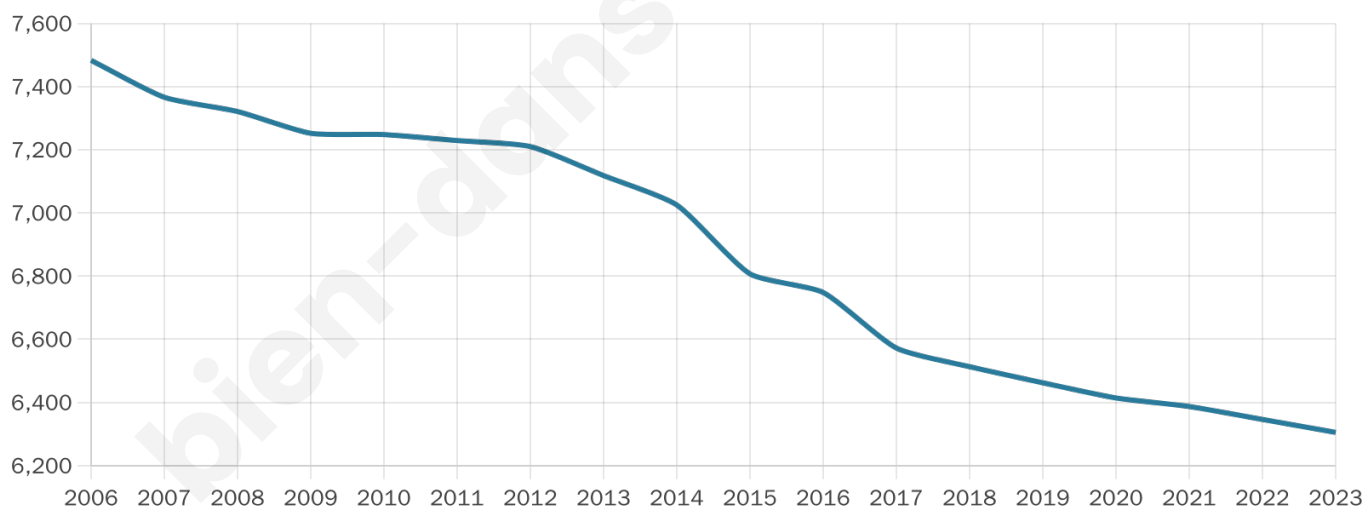

Statistiques sur la population

Nombre d'habitants

6 305

Age moyen

46 ans

Pop active

39.4%

Taux chômage

10%

Pop densité

243 h/km²

Revenu moyen

19 840 €/an

Evolution du nombre d'habitants

Sources : Institut national de la statistique et des études économiques (insee) selon Les dernières parutions officielles de 2024 portant sur les années 2020, 2021 et 2022.

Tranche d'âge

Activité professionnelle

Niveau de diplôme

Composition des ménages

Profils électoraux

Premier tour

	Emmanuel MACRON	26.68 %
	Marine LE PEN	26.68 %
	Jean-Luc MÉLENCHON	20.72 %
	Éric ZEMMOUR	6.63 %
	Valérie PÉCRESE	5.06 %
	Yannick JADOT	3.46 %
	Jean LASSALLE	2.73 %
	Nicolas DUPONT- AIGNAN	2.47 %
	Anne HIDALGO	1.93 %
	Fabien ROUSSEL	1.80 %
	Philippe POUTOU	0.97 %
	Nathalie ARTHAUD	0.87 %