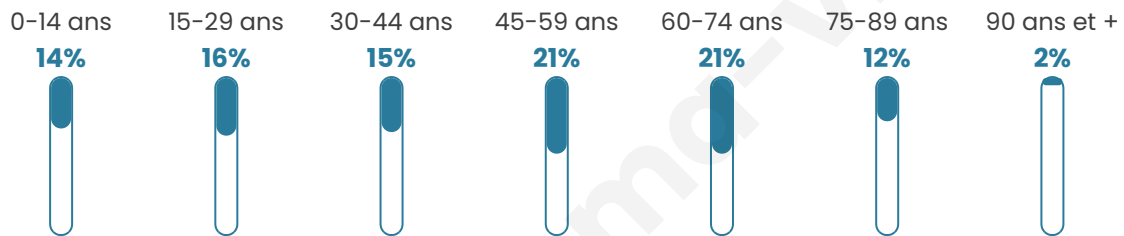

Statistiques sur la population

Nombre d'habitants

6 305

Age moyen

46 ans

Pop active

39.4%

Taux chômage

10%

Pop densité

243 h/km²

Revenu moyen

19 840 €/an

Evolution du nombre d'habitants

Sources : Institut national de la statistique et des études économiques (insee) selon Les dernières parutions officielles de 2024 portant sur les années 2020, 2021 et 2022.

Tranche d'âge

Activité professionnelle

Niveau de diplôme

Composition des ménages

Profils électoraux

Premier tour

	Emmanuel MACRON	26.68 %
	Marine LE PEN	26.68 %
	Jean-Luc MÉLENCHON	20.72 %
	Éric ZEMMOUR	6.63 %
	Valérie PÉCRESE	5.06 %
	Yannick JADOT	3.46 %
	Jean LASSALLE	2.73 %
	Nicolas DUPONT- AIGNAN	2.47 %
	Anne HIDALGO	1.93 %
	Fabien ROUSSEL	1.80 %
	Philippe POUTOU	0.97 %
	Nathalie ARTHAUD	0.87 %