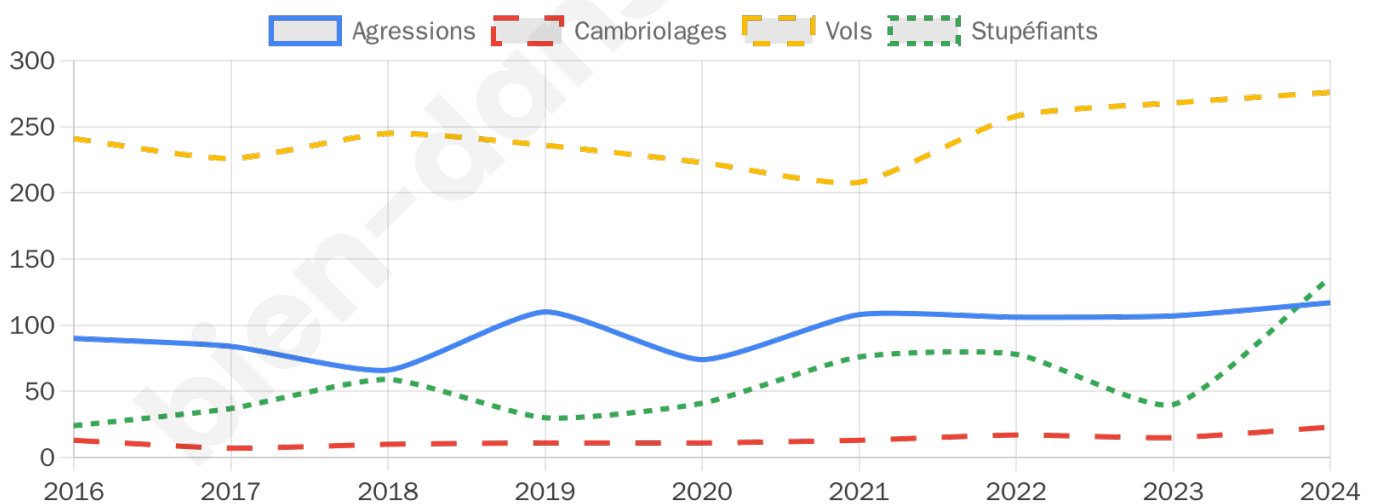

4 492 inscrits

Participation : 68.3%

Votes blancs : 1.08%

Votes nuls : 1.08%

Second tour

	Emmanuel MACRON	55,97 %
	Marine LE PEN	44,03 %

4 491 inscrits

Participation : 67%

Votes blancs : 4.92%

Votes nuls : 2.92%

Sécurité

Agressions physiques / sexuelles

117

Cambriolages

23

Vols / dégradations

276

Stupéfiants

136

Evolution du nombre d'infractions

Pour comparer

(en proportion du nombre d'habitants)

Sources : Bases statistiques communale, départementale et régionale de la délinquance enregistrée par la police et la gendarmerie nationales selon les dernières parutions officielles de 2025 portant sur l'année 2024 ([data.gouv](https://data.gouv.fr)).