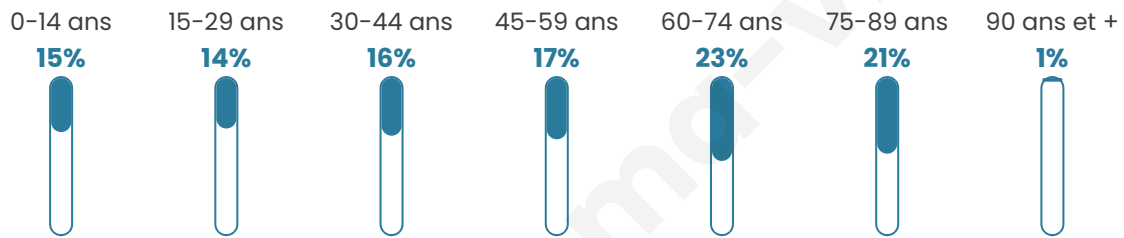

180

Age moyen

49 ans

Pop active

47.8%

Taux chômage

10.7%

Pop densité

18 h/km²

Revenu moyen

20 940 €/an

Evolution du nombre d'habitants

Sources : Institut national de la statistique et des études économiques (insee) selon Les dernières parutions officielles de 2024 portant sur les années 2020, 2021 et 2022.

Tranche d'âge

Activité professionnelle

Niveau de diplôme

Composition des ménages

Profils électoraux

Premier tour

	Emmanuel MACRON	33.06 %
	Marine LE PEN	23.14 %
	Jean-Luc MÉLENCHON	13.22 %
	Valérie PÉCRESSÉ	7.44 %
	Jean LASSALLE	6.61 %
	Fabien ROUSSEL	4.13 %
	Yannick JADOT	4.13 %
	Éric ZEMMOUR	3.31 %
	Nicolas DUPONT-AIGNAN	2.48 %
	Anne HIDALGO	1.65 %
	Philippe POUTOU	0.83 %
	Nathalie ARTHAUD	0.00 %

Second tour

	Emmanuel MACRON	58,41 %
	Marine LE PEN	41,59 %

164 inscrits

Participation : 79.27%

Votes blancs : 10%

Votes nuls : 3.08%

164 inscrits

Participation : 76.22%