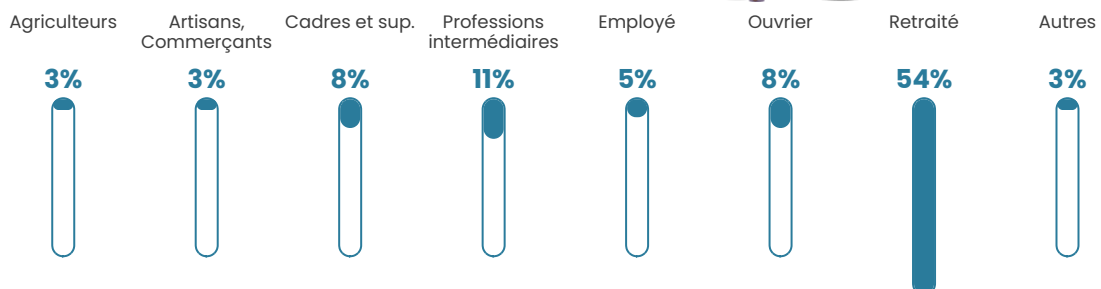

180

Age moyen

49 ans

Pop active

47.8%

Taux chômage

10.7%

Pop densité

18 h/km²

Revenu moyen

20 940 €/an

Evolution du nombre d'habitants

Sources : Institut national de la statistique et des études économiques (insee) selon Les dernières parutions officielles de 2024 portant sur les années 2020, 2021 et 2022.

Tranche d'âge

Activité professionnelle

Niveau de diplôme

Composition des ménages

Profils électoraux

Premier tour

	Emmanuel MACRON	33.06 %
	Marine LE PEN	23.14 %
	Jean-Luc MÉLENCHON	13.22 %
	Valérie PÉCRESSÉ	7.44 %
	Jean LASSALLE	6.61 %
	Fabien ROUSSEL	4.13 %
	Yannick JADOT	4.13 %
	Éric ZEMMOUR	3.31 %
	Nicolas DUPONT-AIGNAN	2.48 %
	Anne HIDALGO	1.65 %
	Philippe POUTOU	0.83 %
	Nathalie ARTHAUD	0.00 %