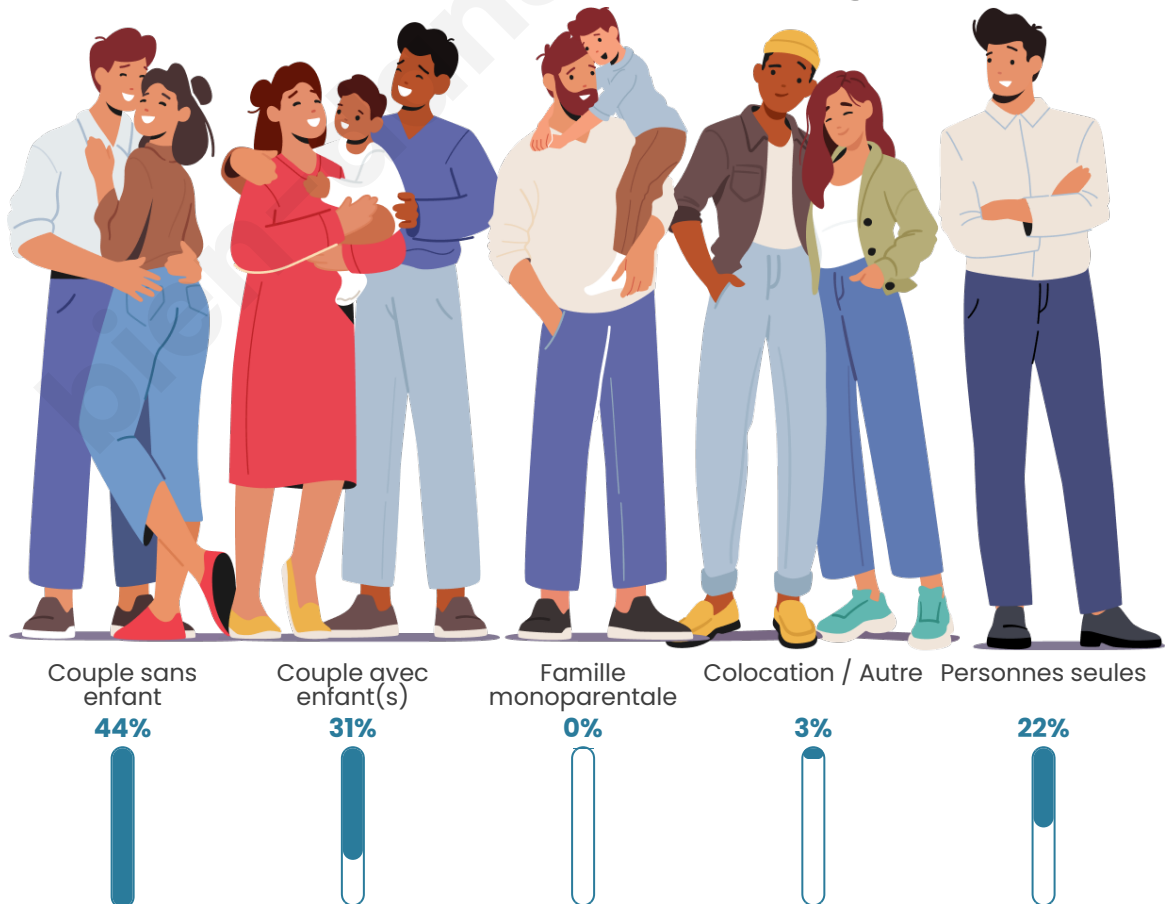

Tranche d'âge

Activité professionnelle

Niveau de diplôme

Composition des ménages

Profils électoraux

Premier tour

	Emmanuel MACRON	33.06 %
	Marine LE PEN	23.14 %
	Jean-Luc MÉLENCHON	13.22 %
	Valérie PÉCRESSÉ	7.44 %
	Jean LASSALLE	6.61 %
	Fabien ROUSSEL	4.13 %
	Yannick JADOT	4.13 %
	Éric ZEMMOUR	3.31 %
	Nicolas DUPONT-AIGNAN	2.48 %
	Anne HIDALGO	1.65 %
	Philippe POUTOU	0.83 %
	Nathalie ARTHAUD	0.00 %