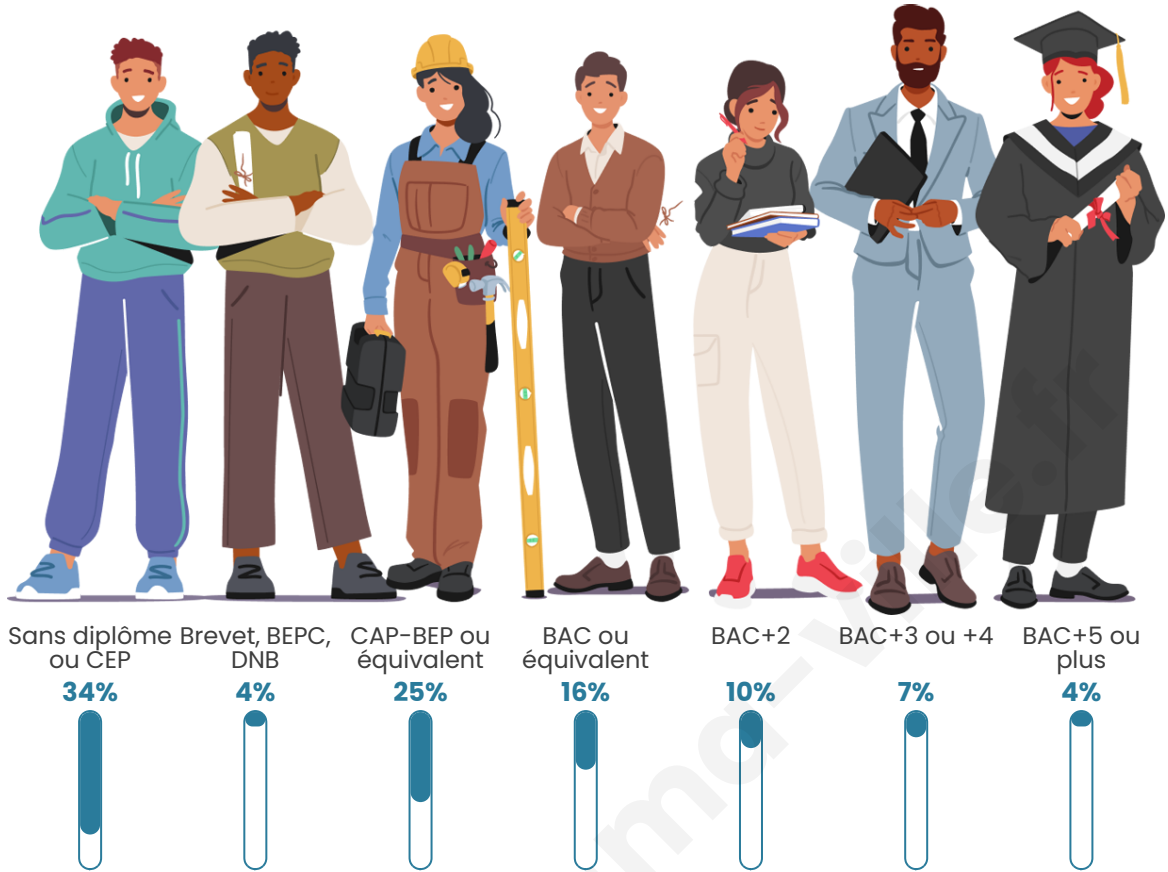

Niveau de diplôme