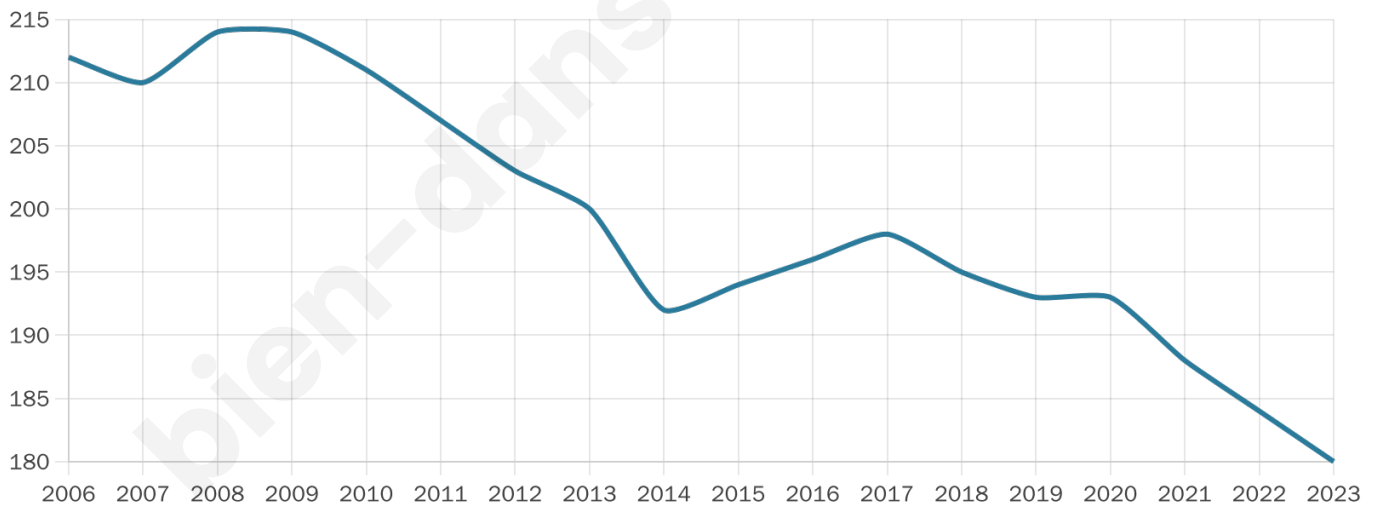

180

Age moyen

49 ans

Pop active

47.8%

Taux chômage

10.7%

Pop densité

18 h/km²

Revenu moyen

20 940 €/an

Evolution du nombre d'habitants

Sources : Institut national de la statistique et des études économiques (insee) selon Les dernières parutions officielles de 2024 portant sur les années 2020, 2021 et 2022.