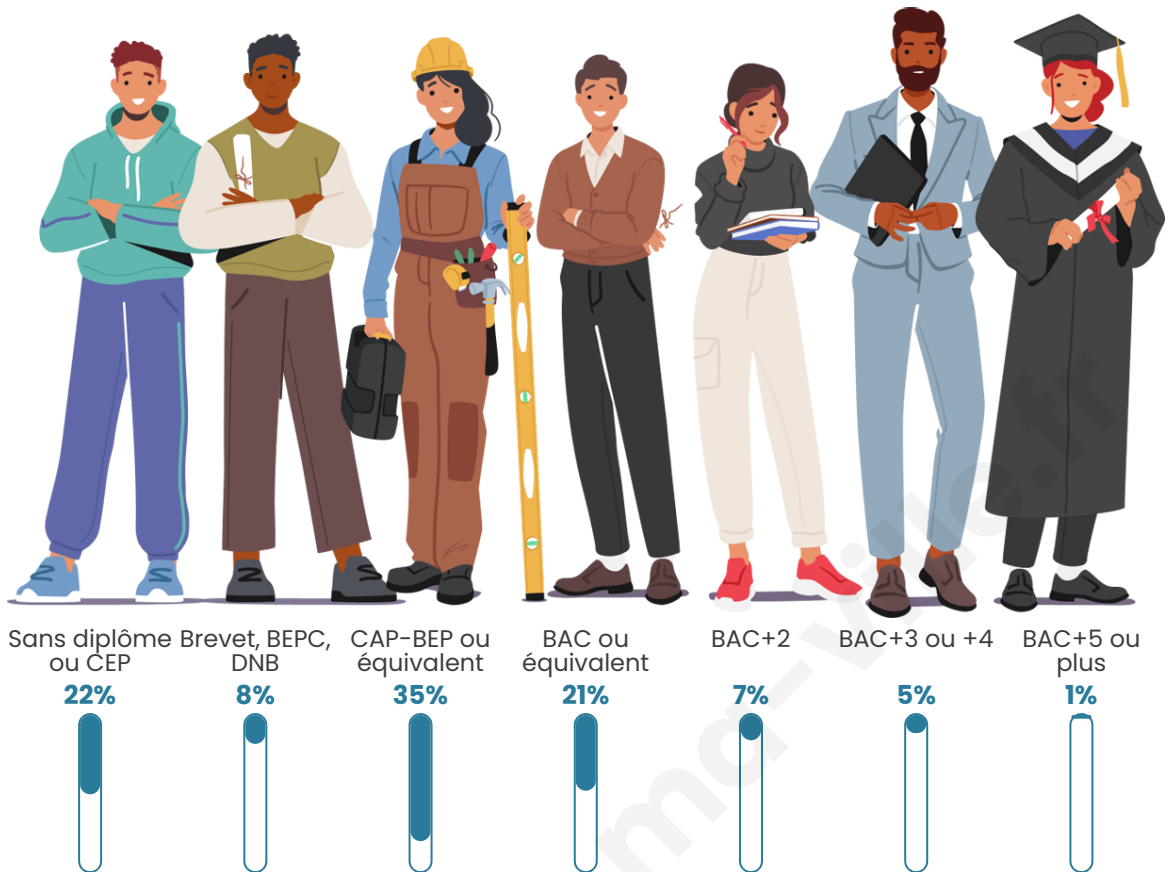

Age moyen

41 ans

Pop active

51%

Taux chômage

5.7%

Pop densité

57 h/km²

Tranche d'âge

Activité professionnelle

Niveau de diplôme

Composition des ménages

Profils électoraux

Premier tour

	Marine LE PEN	35.57 %
	Emmanuel MACRON	28.85 %
	Jean-Luc MÉLENCHON	13.17 %
	Yannick JADOT	5.60 %
	Éric ZEMMOUR	3.92 %
	Valérie PÉCRESSE	3.92 %
	Jean LASSALLE	3.08 %
	Fabien ROUSSEL	1.68 %
	Nicolas DUPONT-AIGNAN	1.68 %
	Nathalie ARTHAUD	1.12 %
	Philippe POUTOU	1.12 %
	Anne HIDALGO	0.28 %