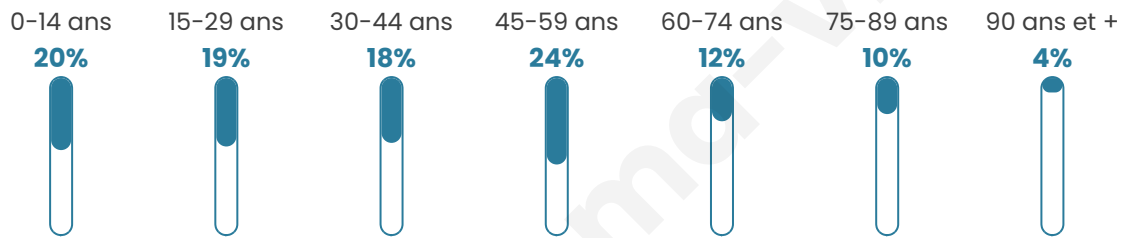

Age moyen

41 ans

Pop active

51%

Taux chômage

5.7%

Pop densité

57 h/km²

Revenu moyen

22 180 €/an

Evolution du nombre d'habitants

Sources : Institut national de la statistique et des études économiques (insee) selon Les dernières parutions officielles de 2024 portant sur les années 2020, 2021 et 2022.

Tranche d'âge

Activité professionnelle

Niveau de diplôme

Composition des ménages

Profils électoraux

Premier tour

	Marine LE PEN	35.57 %
	Emmanuel MACRON	28.85 %
	Jean-Luc MÉLENCHON	13.17 %
	Yannick JADOT	5.60 %
	Éric ZEMMOUR	3.92 %
	Valérie PÉCRESSE	3.92 %
	Jean LASSALLE	3.08 %
	Fabien ROUSSEL	1.68 %
	Nicolas DUPONT-AIGNAN	1.68 %
	Nathalie ARTHAUD	1.12 %
	Philippe POUTOU	1.12 %
	Anne HIDALGO	0.28 %