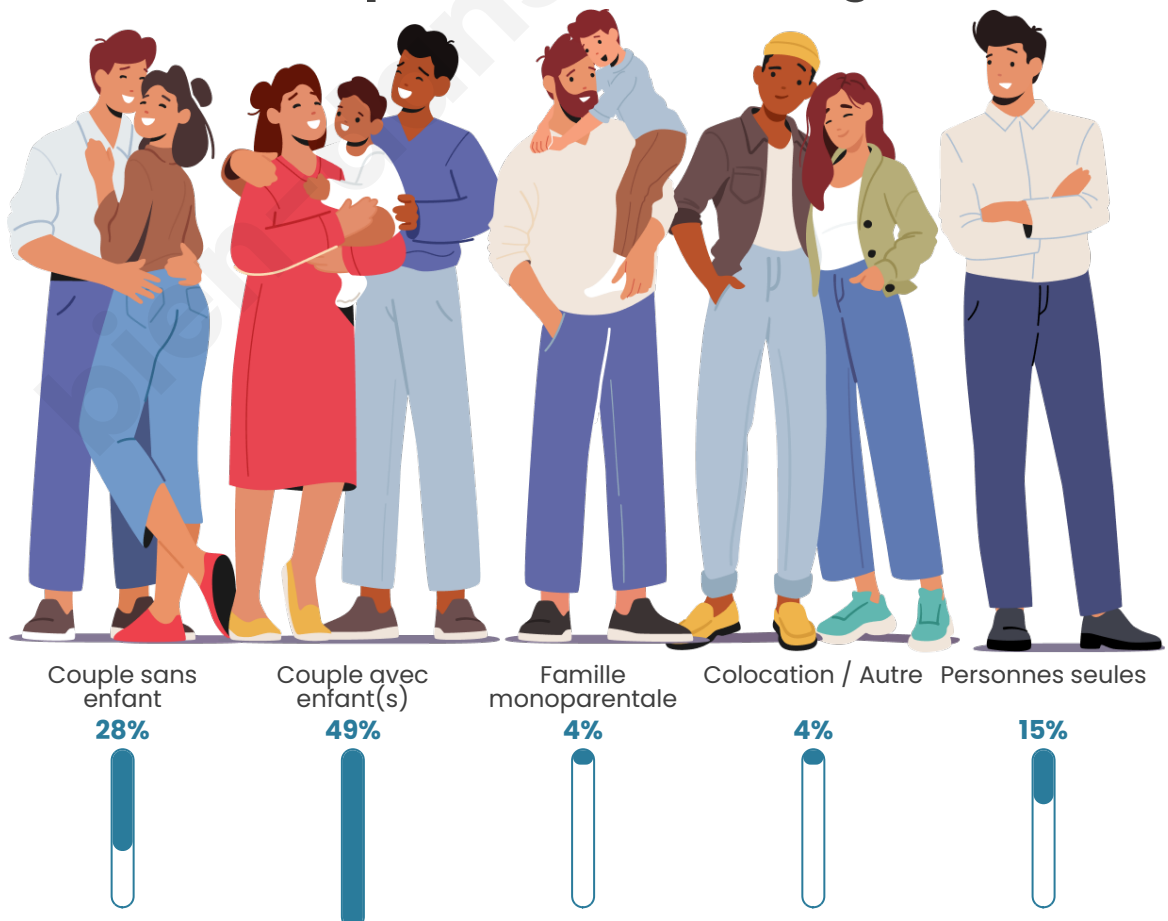

Tranche d'âge

Activité professionnelle

Niveau de diplôme

Composition des ménages

Profils électoraux

Premier tour

	Marine LE PEN	35.57 %
	Emmanuel MACRON	28.85 %
	Jean-Luc MÉLENCHON	13.17 %
	Yannick JADOT	5.60 %
	Éric ZEMMOUR	3.92 %
	Valérie PÉCRESSE	3.92 %
	Jean LASSALLE	3.08 %
	Fabien ROUSSEL	1.68 %
	Nicolas DUPONT-AIGNAN	1.68 %
	Nathalie ARTHAUD	1.12 %
	Philippe POUTOU	1.12 %
	Anne HIDALGO	0.28 %