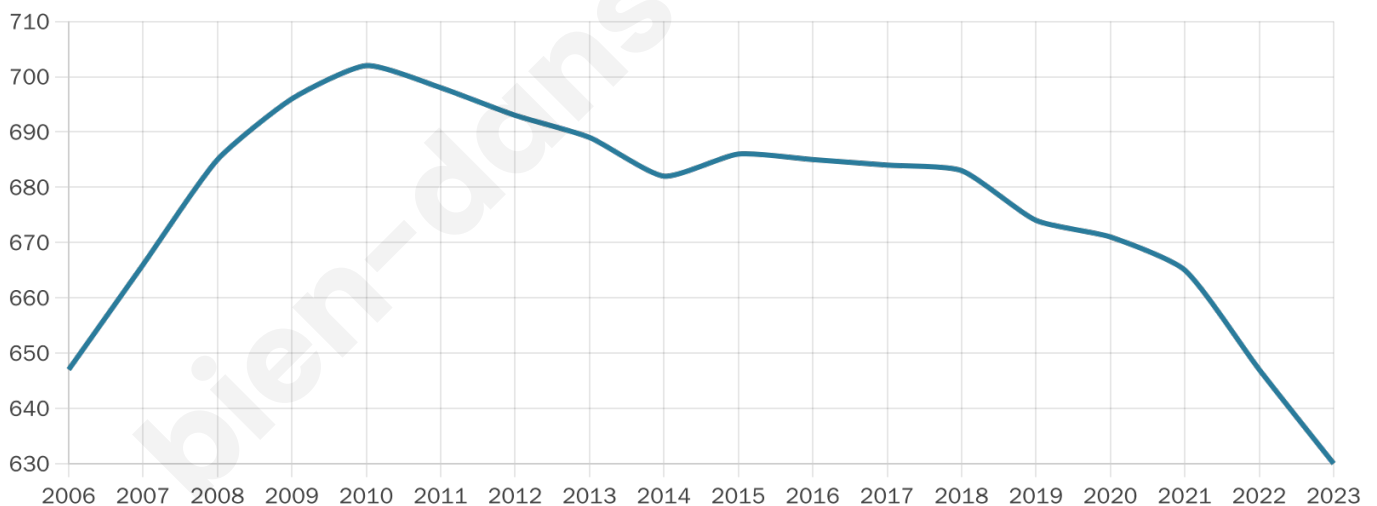

Situation géographique

i Informations clés

- **Région** : Bretagne
- **Département** : Ile-et-Vilaine
- **Code postal** : 35130
- **Superficie** : 11 km²

Statistiques sur la population

Nombre d'habitants

630

Age moyen

41 ans

Pop active

51%

Taux chômage

5.7%

Pop densité

57 h/km²

Revenu moyen

22 180 €/an

Evolution du nombre d'habitants

Sources : Institut national de la statistique et des études économiques (insee) selon Les dernières parutions officielles de 2024 portant sur les années 2020, 2021 et 2022.