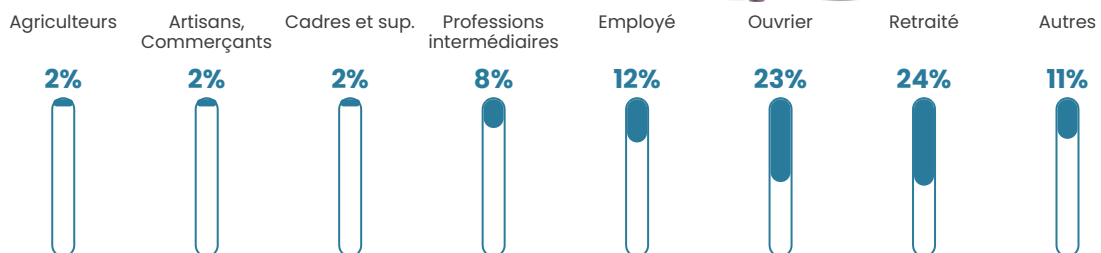

Revenu moyen

22 180 €/an

Evolution du nombre d'habitants

Sources : Institut national de la statistique et des études économiques (insee) selon Les dernières parutions officielles de 2024 portant sur les années 2020, 2021 et 2022.

Tranche d'âge

Activité professionnelle

Niveau de diplôme

Composition des ménages

Profils électoraux

Premier tour

	Marine LE PEN	35.57 %
	Emmanuel MACRON	28.85 %
	Jean-Luc MÉLENCHON	13.17 %
	Yannick JADOT	5.60 %
	Éric ZEMMOUR	3.92 %
	Valérie PÉCRESSE	3.92 %
	Jean LASSALLE	3.08 %
	Fabien ROUSSEL	1.68 %
	Nicolas DUPONT-AIGNAN	1.68 %
	Nathalie ARTHAUD	1.12 %
	Philippe POUTOU	1.12 %
	Anne HIDALGO	0.28 %