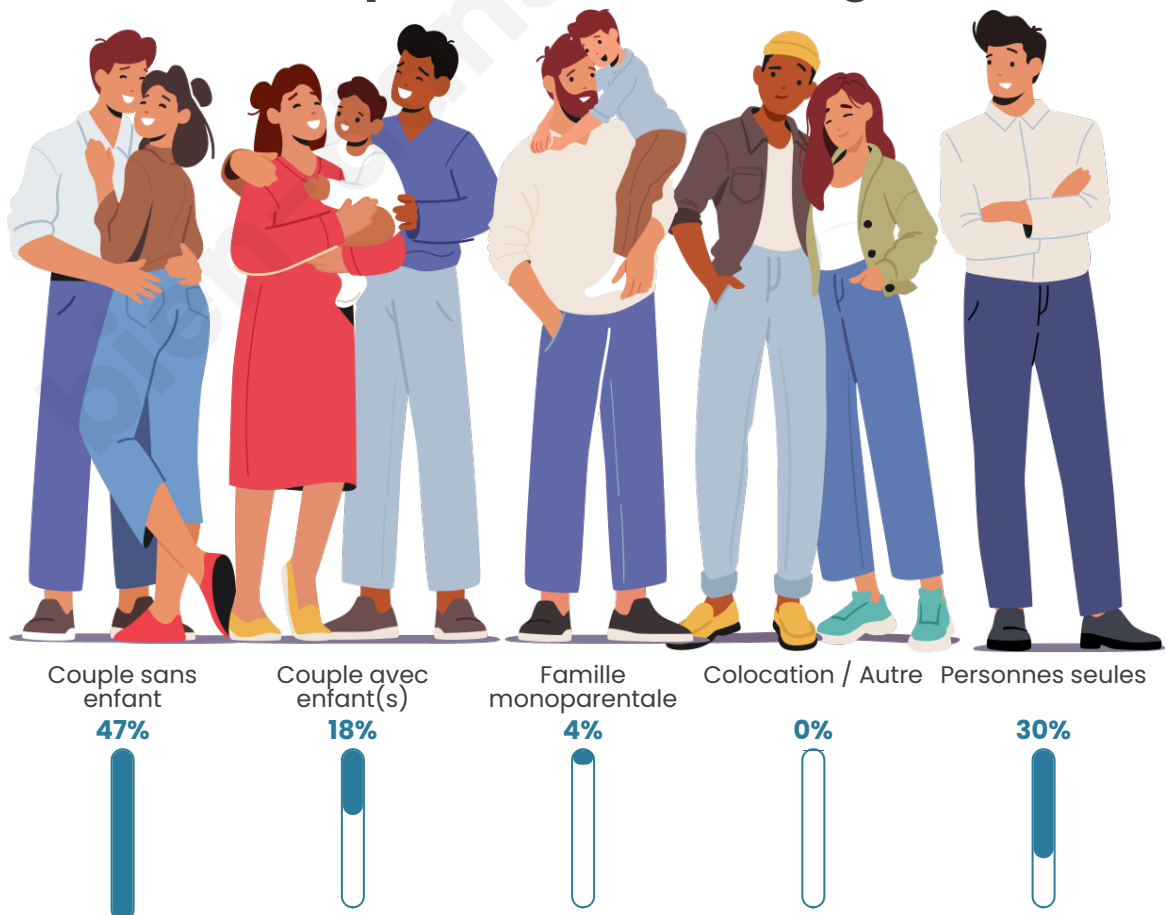

Tranche d'âge

Activité professionnelle

Niveau de diplôme

Composition des ménages

Profils électoraux

Premier tour

	Marine LE PEN	31.92 %
	Emmanuel MACRON	27.08 %
	Jean-Luc MÉLENCHON	18.46 %
	Éric ZEMMOUR	4.54 %
	Fabien ROUSSEL	4.08 %
	Valérie PÉCRESE	3.93 %
	Jean LASSALLE	3.03 %
	Anne HIDALGO	2.57 %
	Nicolas DUPONT-AIGNAN	1.51 %
	Nathalie ARTHAUD	1.21 %
	Philippe POUTOU	1.06 %
	Yannick JADOT	0.61 %