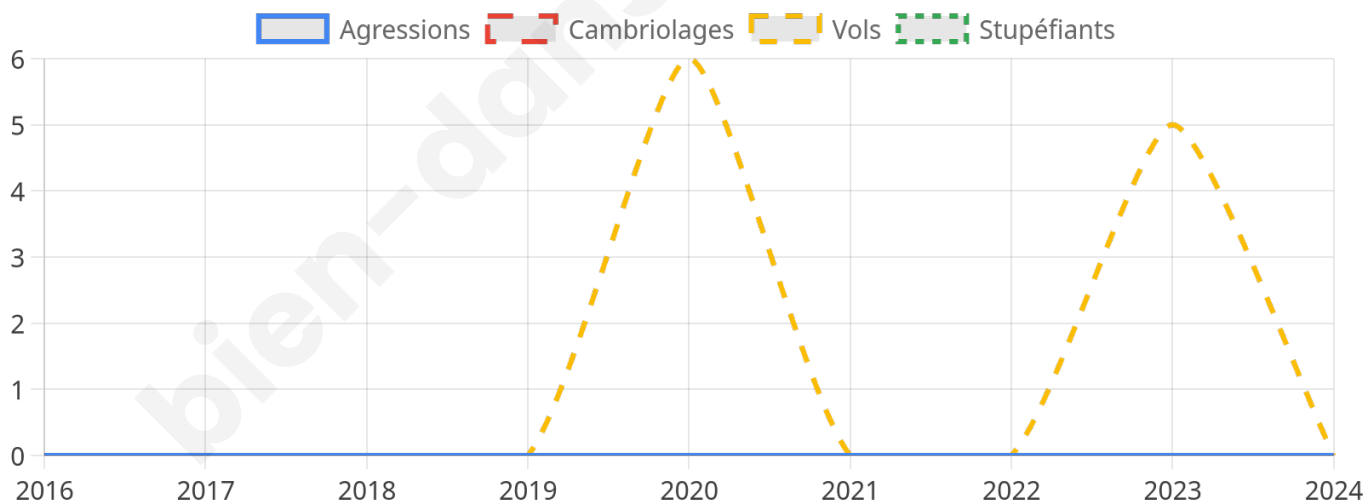

882 inscrits

Participation : 77.21%

Votes blancs : 2.06%

Votes nuls : 0.88%

Second tour

	Emmanuel MACRON	50,96 %
	Marine LE PEN	49,04 %

882 inscrits

Participation : 77.78%

Votes blancs : 6.12%

Votes nuls : 2.33%

Sécurité

Agressions physiques / sexuelles

0

Cambriolages

0

Vols / dégradations

0

Stupéfiants

0

Evolution du nombre d'infractions

Pour comparer

(en proportion du nombre d'habitants)

■ Ville ■ Département ■ Région

Sources : Bases statistiques communale, départementale et régionale de la délinquance enregistrée par la police et la gendarmerie nationales selon les dernières parutions officielles de 2025 portant sur l'année 2024 ([data.gouv](https://data.gouv.fr)).