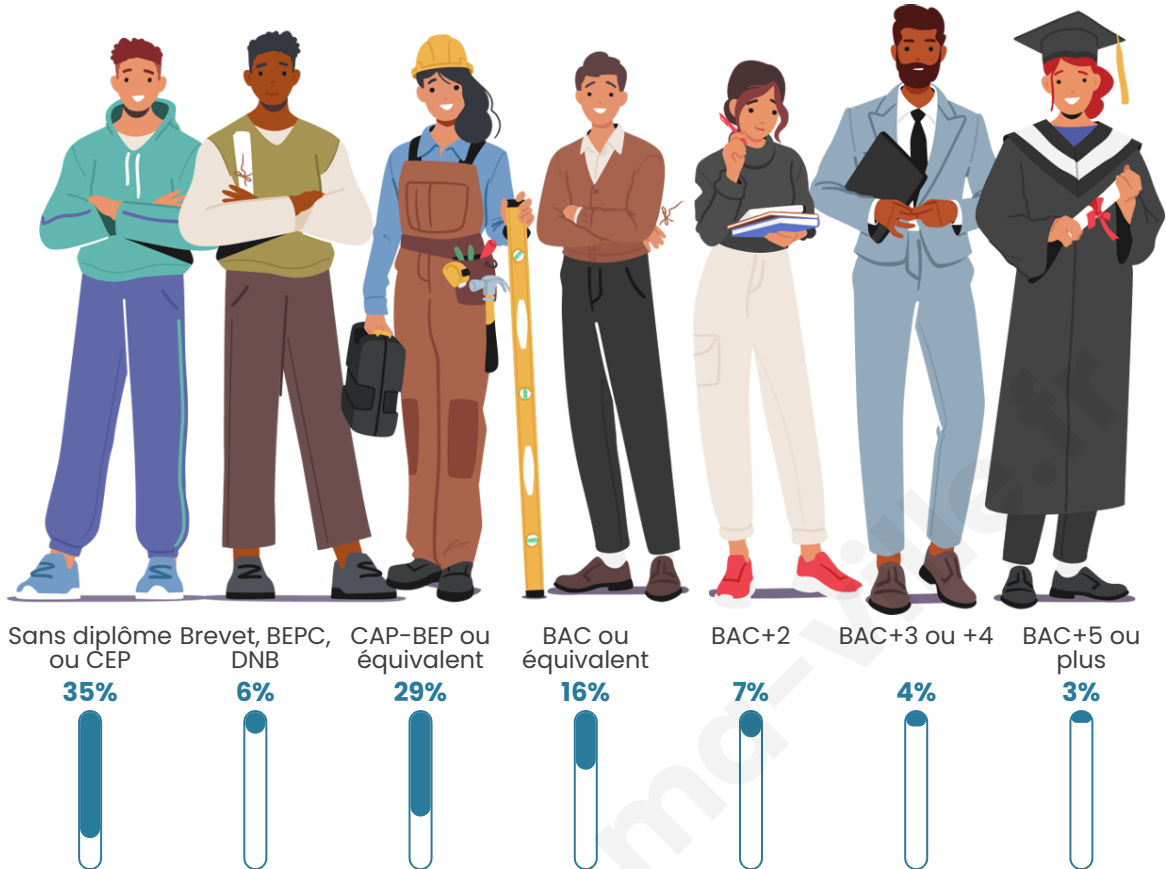

Tranche d'âge

Activité professionnelle

Niveau de diplôme

Composition des ménages

Profils électoraux

Premier tour

	Marine LE PEN	31.92 %
	Emmanuel MACRON	27.08 %
	Jean-Luc MÉLENCHON	18.46 %
	Éric ZEMMOUR	4.54 %
	Fabien ROUSSEL	4.08 %
	Valérie PÉCRESE	3.93 %
	Jean LASSALLE	3.03 %
	Anne HIDALGO	2.57 %
	Nicolas DUPONT-AIGNAN	1.51 %
	Nathalie ARTHAUD	1.21 %
	Philippe POUTOU	1.06 %
	Yannick JADOT	0.61 %