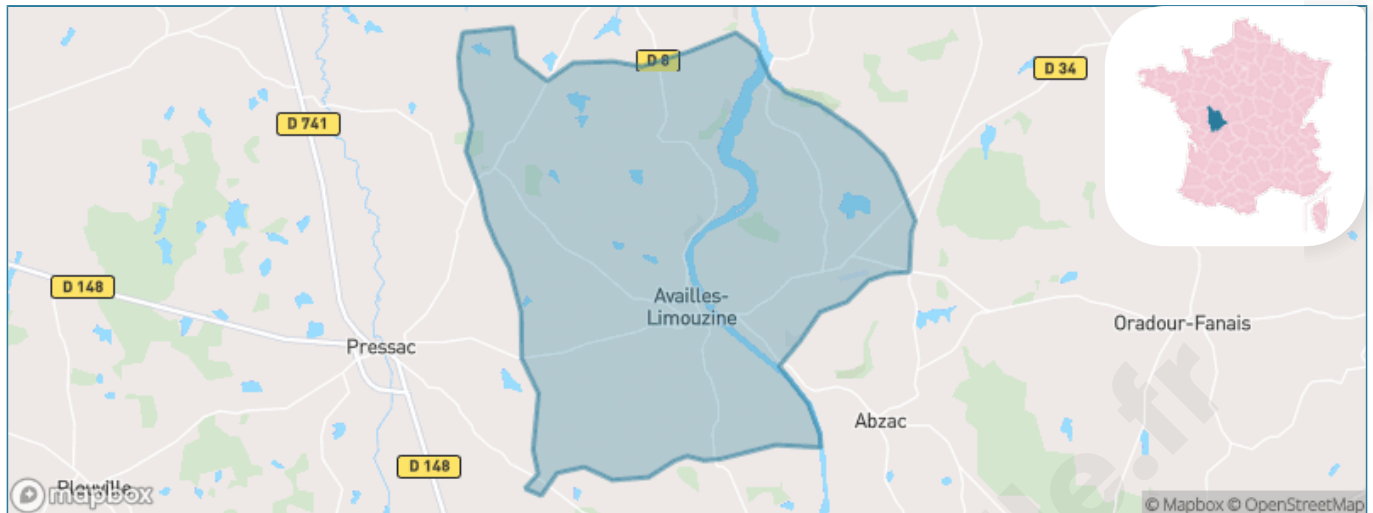

Version web

Ville de Availles- Limouzine

Présenté par

BIEN dans
ma **VILLE** 

Sommaire

Situation géographique	3
Statistiques sur la population	4
Evolution du nombre d'habitants	4
Tranche d'âge	5
0-14 ans	5
15-29 ans	5
30-44 ans	5
45-59 ans	5
60-74 ans	5
75-89 ans	5
90 ans et +	5
Activité professionnelle	5
Agriculteurs	5
Artisans, Commerçants	5
Cadres et sup.	5
Professions intermédiaires	5
Employé	5
Ouvrier	5
Retraité	5
Autres	5
Niveau de diplôme	6
Sans diplôme ou CEP	6
Brevet, BEPC, DNB	6
CAP-BEP ou équivalent	6
BAC ou équivalent	6
BAC+2	6
BAC+3 ou +4	6
BAC+5 ou plus	6
Composition des ménages	6
Couple sans enfant	6
Couple avec enfant(s)	6
Famille monoparentale	6
Colocation / Autre	6
Personnes seules	6
Profils électoraux	7
Premier tour	7
Sécurité	8
Evolution du nombre d'infractions	8
Pour comparer	9
Services à la population	10
Commerce	10
Éducation	10
Villes autour de Availles-Limouzine	11
Avis sur la ville de Availles-Limouzine	12
Moyenne par critère	12
Villes autour de Availles-Limouzine	12
Répartition des avis par note	12
Répartition des avis par note	12

Situation géographique

i Informations clés

- **Région** : Nouvelle-Aquitaine
- **Département** : Vienne
- **Code postal** : 86460
- **Superficie** : 57 km²

Statistiques sur la population

Nombre d'habitants