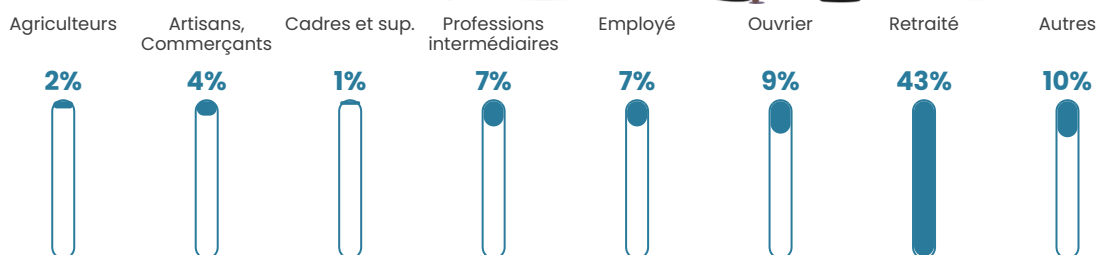

23 h/km²

Revenu moyen

19 980 €/an

Evolution du nombre d'habitants

Sources : Institut national de la statistique et des études économiques (insee) selon Les dernières parutions officielles de 2024 portant sur les années 2020, 2021 et 2022.

Tranche d'âge

Activité professionnelle

Niveau de diplôme

Composition des ménages

Profils électoraux

Premier tour

	Marine LE PEN	31.92 %
	Emmanuel MACRON	27.08 %
	Jean-Luc MÉLENCHON	18.46 %
	Éric ZEMMOUR	4.54 %
	Fabien ROUSSEL	4.08 %
	Valérie PÉCRESE	3.93 %
	Jean LASSALLE	3.03 %
	Anne HIDALGO	2.57 %
	Nicolas DUPONT-AIGNAN	1.51 %
	Nathalie ARTHAUD	1.21 %
	Philippe POUTOU	1.06 %
	Yannick JADOT	0.61 %