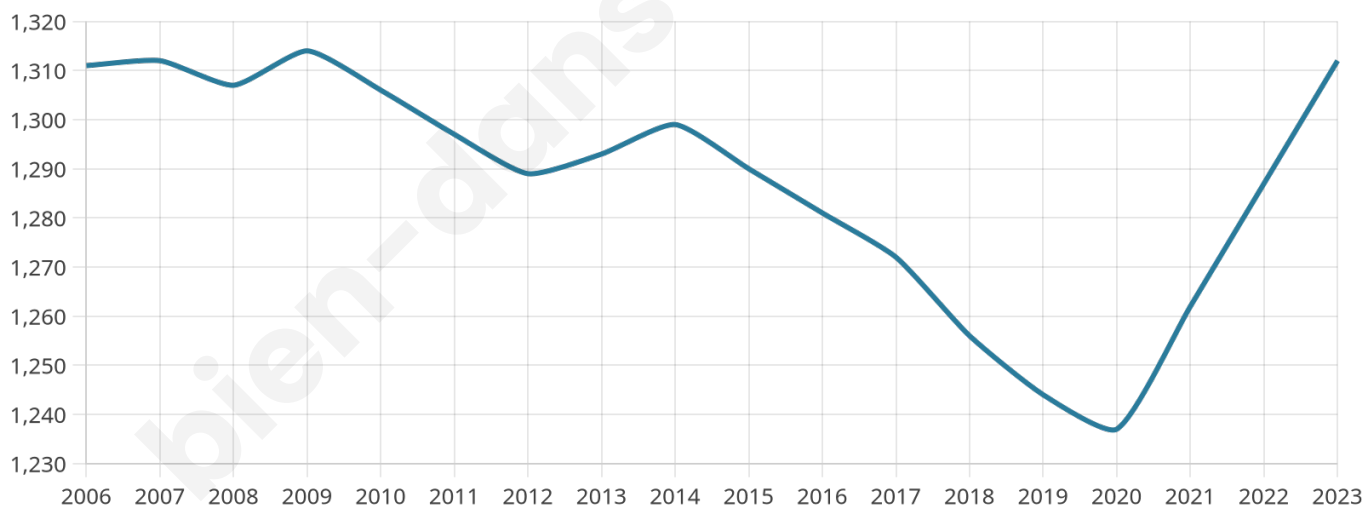

1 312

Age moyen

52 ans

Pop active

34.8%

Taux chômage

8.2%

Pop densité

23 h/km²

Revenu moyen

19 980 €/an

Evolution du nombre d'habitants

Sources : Institut national de la statistique et des études économiques (insee) selon Les dernières parutions officielles de 2024 portant sur les années 2020, 2021 et 2022.