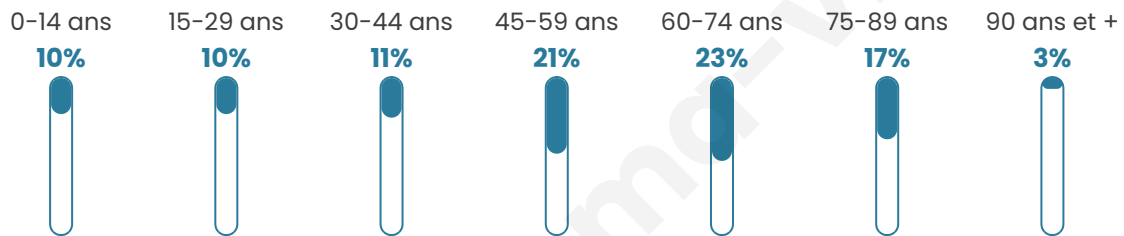

1 312

Age moyen

52 ans

Pop active

34.8%

Taux chômage

8.2%

Pop densité

23 h/km²

Revenu moyen

19 980 €/an

Evolution du nombre d'habitants

Sources : Institut national de la statistique et des études économiques (insee) selon Les dernières parutions officielles de 2024 portant sur les années 2020, 2021 et 2022.

Tranche d'âge

Activité professionnelle

Niveau de diplôme

Composition des ménages

Profils électoraux

Premier tour

	Marine LE PEN	31.92 %
	Emmanuel MACRON	27.08 %
	Jean-Luc MÉLENCHON	18.46 %
	Éric ZEMMOUR	4.54 %
	Fabien ROUSSEL	4.08 %
	Valérie PÉCRESE	3.93 %
	Jean LASSALLE	3.03 %
	Anne HIDALGO	2.57 %
	Nicolas DUPONT-AIGNAN	1.51 %
	Nathalie ARTHAUD	1.21 %
	Philippe POUTOU	1.06 %
	Yannick JADOT	0.61 %

882 inscrits

Participation : 77.21%

Votes blancs : 2.06%

Votes nuls : 0.88%

Second tour

	Emmanuel MACRON	50,96 %
	Marine LE PEN	49,04 %

882 inscrits

Participation : 77.78%