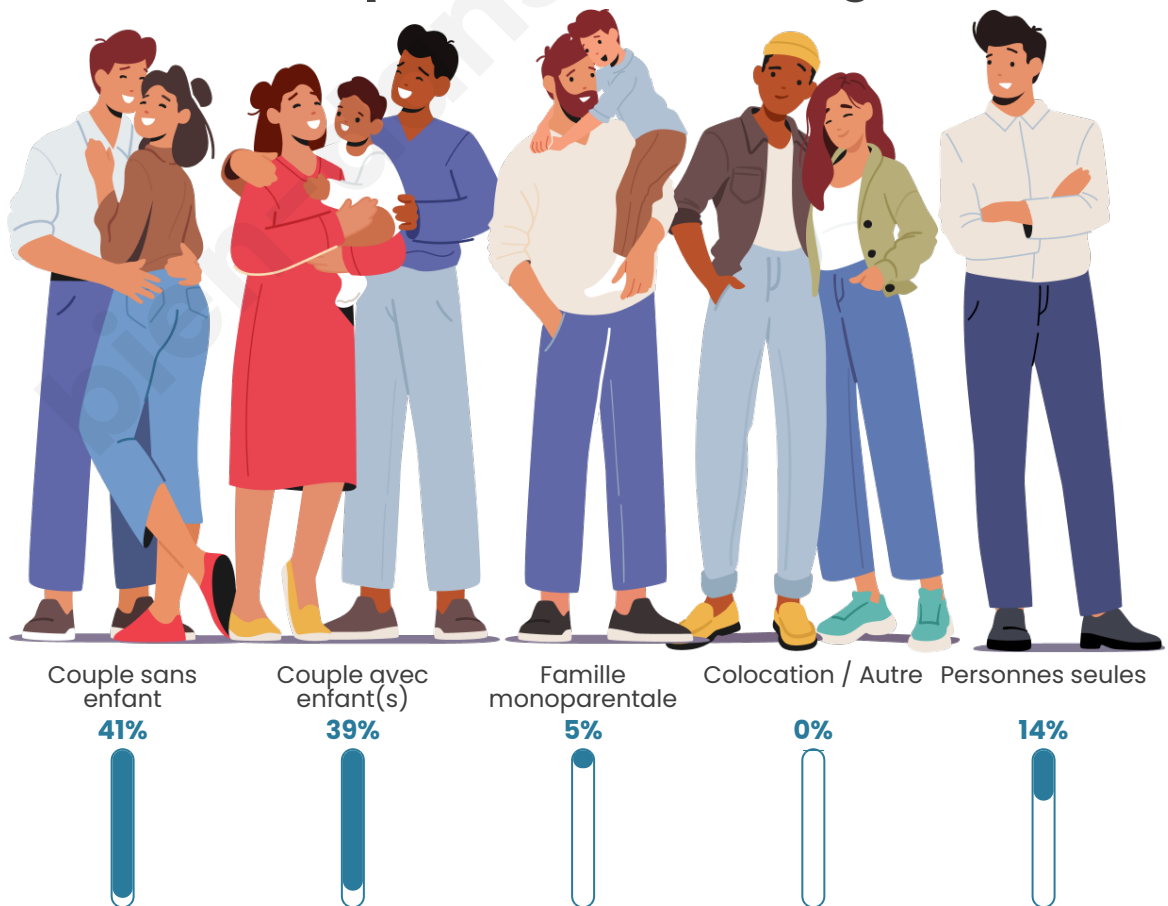

Tranche d'âge

Activité professionnelle

Niveau de diplôme

Composition des ménages

Profils électoraux

Premier tour

	Emmanuel MACRON	29.26 %
	Marine LE PEN	25.56 %
	Jean-Luc MÉLENCHON	17.69 %
	Valérie PÉCRESSÉ	4.91 %
	Éric ZEMMOUR	4.35 %
	Yannick JADOT	4.17 %
	Jean LASSALLE	3.43 %
	Nicolas DUPONT- AIGNAN	3.33 %
	Fabien ROUSSEL	2.59 %
	Anne HIDALGO	2.31 %
	Nathalie ARTHAUD	1.20 %
	Philippe POUTOU	1.20 %