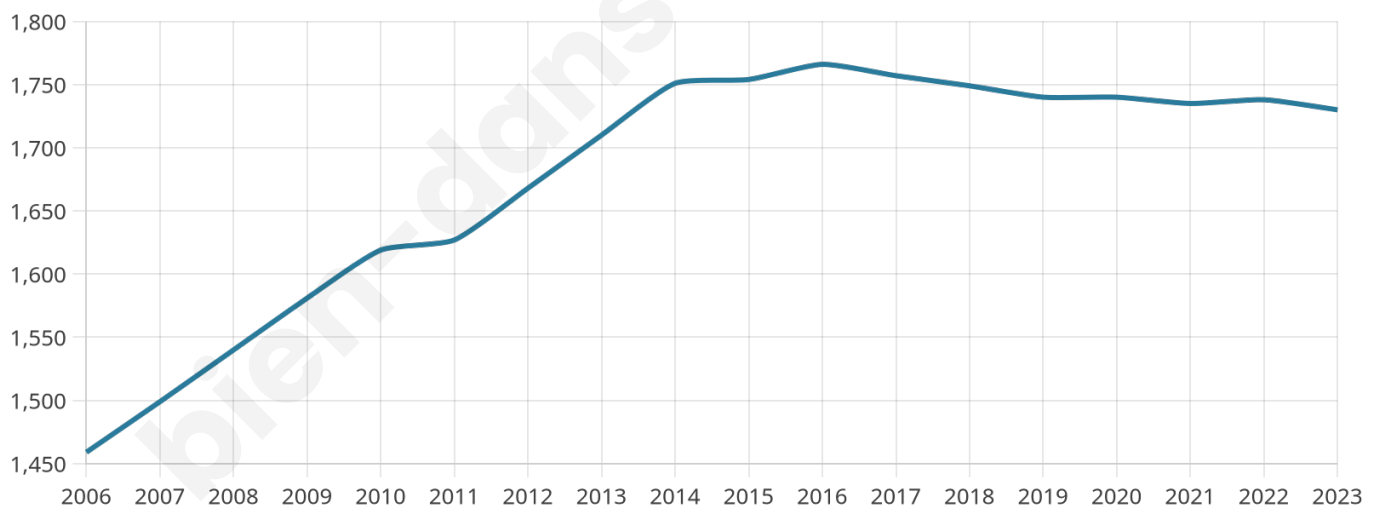

1 730

Age moyen

41 ans

Pop active

48.4%

Taux chômage

6.1%

Pop densité

115 h/km²

Revenu moyen

23 870 €/an

Evolution du nombre d'habitants

Sources : Institut national de la statistique et des études économiques (insee) selon Les dernières parutions officielles de 2024 portant sur les années 2020, 2021 et 2022.