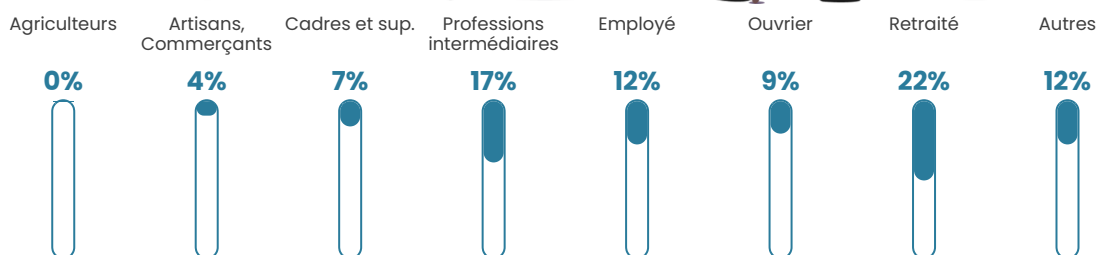

115 h/km²

Revenu moyen

23 870 €/an

Evolution du nombre d'habitants

Sources : Institut national de la statistique et des études économiques (insee) selon Les dernières parutions officielles de 2024 portant sur les années 2020, 2021 et 2022.

Tranche d'âge

Activité professionnelle

Niveau de diplôme

Composition des ménages

Profils électoraux

Premier tour

	Emmanuel MACRON	29.26 %
	Marine LE PEN	25.56 %
	Jean-Luc MÉLENCHON	17.69 %
	Valérie PÉCRESSÉ	4.91 %
	Éric ZEMMOUR	4.35 %
	Yannick JADOT	4.17 %
	Jean LASSALLE	3.43 %
	Nicolas DUPONT- AIGNAN	3.33 %
	Fabien ROUSSEL	2.59 %
	Anne HIDALGO	2.31 %
	Nathalie ARTHAUD	1.20 %
	Philippe POUTOU	1.20 %