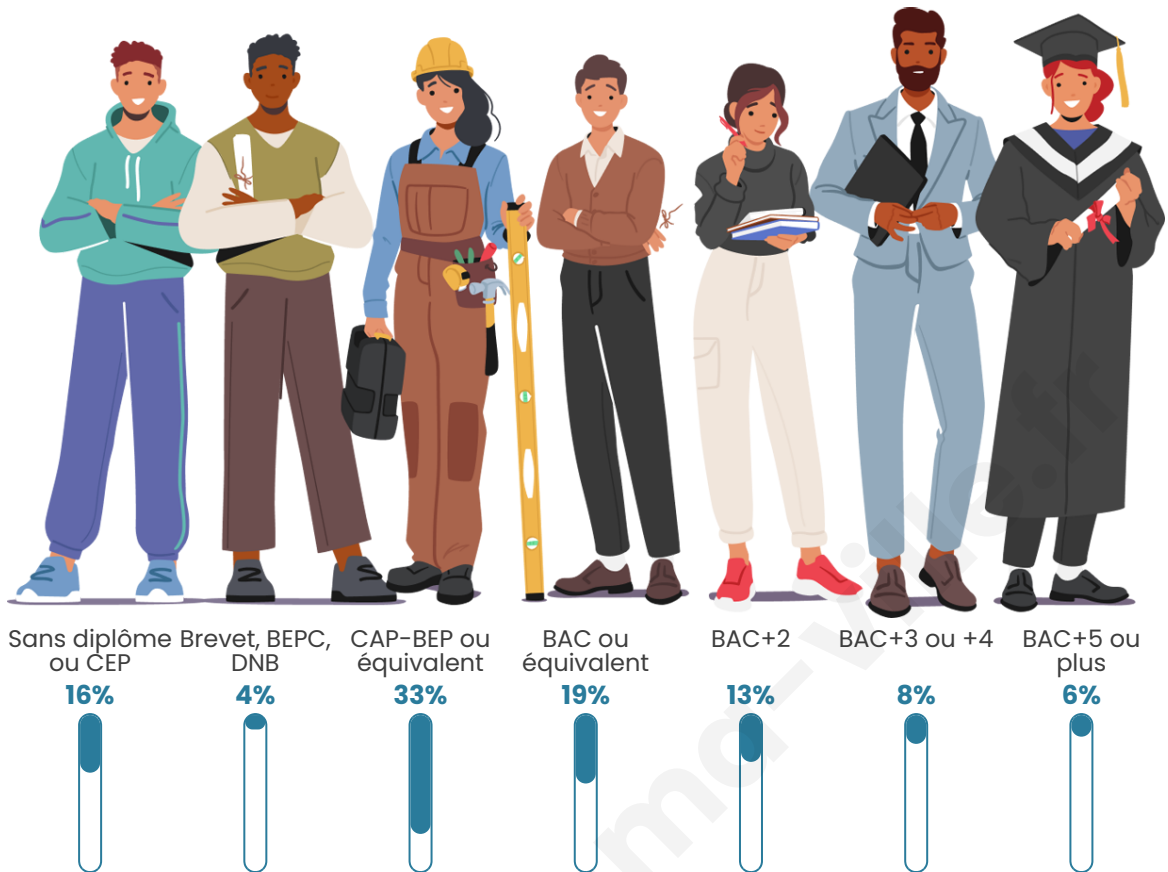

1 730

Age moyen

41 ans

Pop active

48.4%

Taux chômage

6.1%

Pop densité

Tranche d'âge

Activité professionnelle

Niveau de diplôme

Composition des ménages

Profils électoraux

Premier tour

	Emmanuel MACRON	29.26 %
	Marine LE PEN	25.56 %
	Jean-Luc MÉLENCHON	17.69 %
	Valérie PÉCRESSÉ	4.91 %
	Éric ZEMMOUR	4.35 %
	Yannick JADOT	4.17 %
	Jean LASSALLE	3.43 %
	Nicolas DUPONT- AIGNAN	3.33 %
	Fabien ROUSSEL	2.59 %
	Anne HIDALGO	2.31 %
	Nathalie ARTHAUD	1.20 %
	Philippe POUTOU	1.20 %