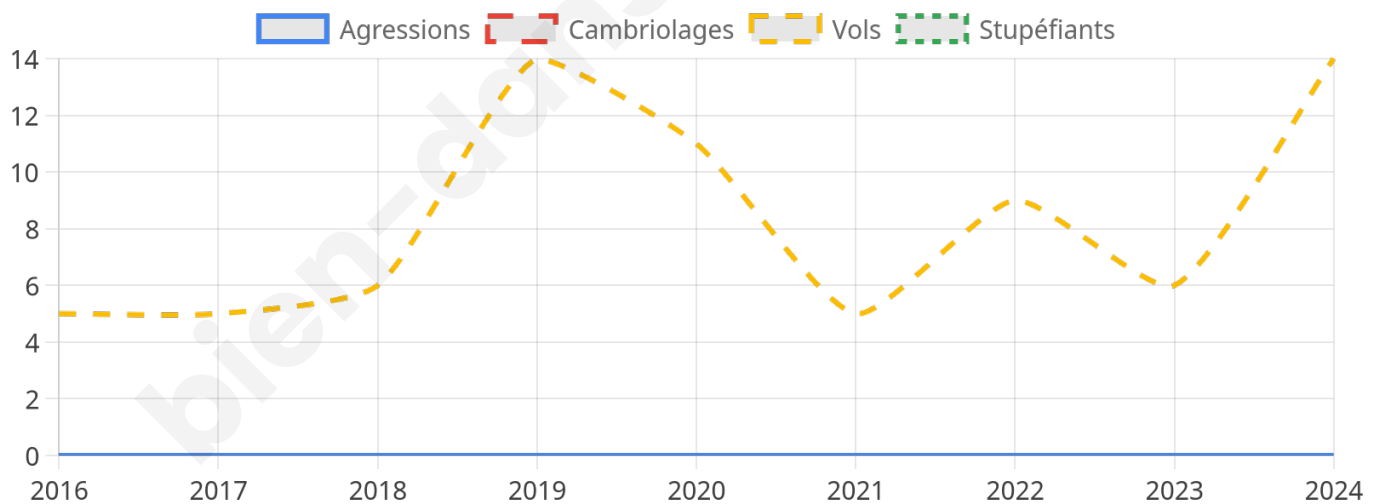

Sécurité

Agressions physiques / sexuelles

0

Cambriolages

0

Vols / dégradations

14

Stupéfiants

0

Evolution du nombre d'infractions