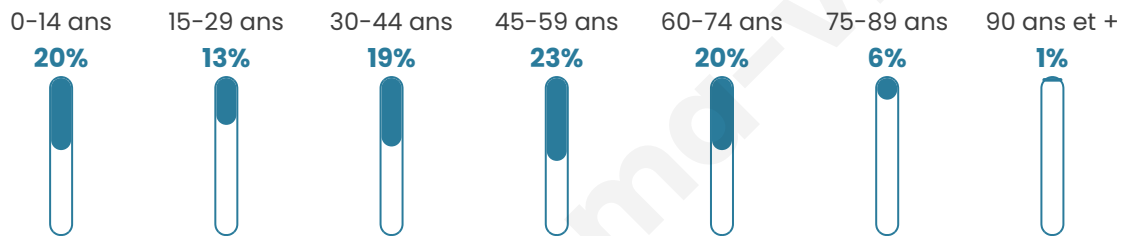

1 730

Age moyen

41 ans

Pop active

48.4%

Taux chômage

6.1%

Pop densité

115 h/km²

Revenu moyen

23 870 €/an

Evolution du nombre d'habitants

Sources : Institut national de la statistique et des études économiques (insee) selon Les dernières parutions officielles de 2024 portant sur les années 2020, 2021 et 2022.

Tranche d'âge

Activité professionnelle

Niveau de diplôme

Composition des ménages

Profils électoraux

Premier tour

	Emmanuel MACRON	29.26 %
	Marine LE PEN	25.56 %
	Jean-Luc MÉLENCHON	17.69 %
	Valérie PÉCRESSÉ	4.91 %
	Éric ZEMMOUR	4.35 %
	Yannick JADOT	4.17 %
	Jean LASSALLE	3.43 %
	Nicolas DUPONT- AIGNAN	3.33 %
	Fabien ROUSSEL	2.59 %
	Anne HIDALGO	2.31 %
	Nathalie ARTHAUD	1.20 %
	Philippe POUTOU	1.20 %