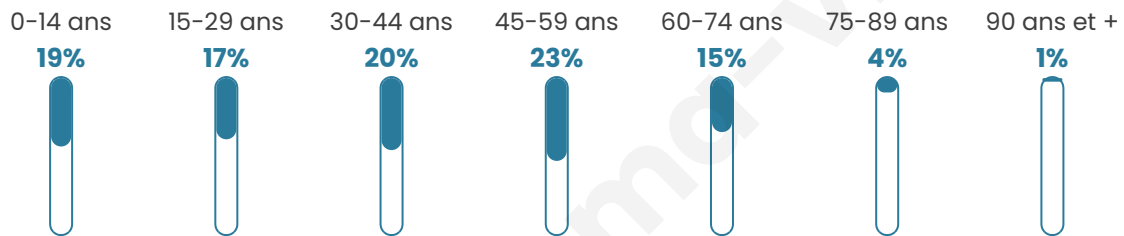

Age moyen

39 ans

Pop active

51.2%

Taux chômage

7.9%

Pop densité

72 h/km²

Revenu moyen

23 770 €/an

Evolution du nombre d'habitants

Sources : Institut national de la statistique et des études économiques (insee) selon Les dernières parutions officielles de 2024 portant sur les années 2020, 2021 et 2022.

Tranche d'âge

Activité professionnelle

Niveau de diplôme

Composition des ménages

Profils électoraux

Premier tour

	Marine LE PEN	33.81 %
	Emmanuel MACRON	23.33 %
	Jean-Luc MÉLENCHON	21.43 %
	Éric ZEMMOUR	4.76 %
	Anne HIDALGO	3.33 %
	Yannick JADOT	3.33 %
	Valérie PÉCRESSE	3.33 %
	Philippe POUTOU	2.86 %
	Fabien ROUSSEL	1.43 %
	Jean LASSALLE	1.43 %
	Nicolas DUPONT-AIGNAN	0.95 %
	Nathalie ARTHAUD	0.00 %

297 inscrits

Participation : 74.41%

Votes blancs : 4.07%

Votes nuls : 0.90%

Second tour

	Emmanuel MACRON	39,6 %
	Marine LE PEN	60,4 %

297 inscrits

Participation : 74.75%