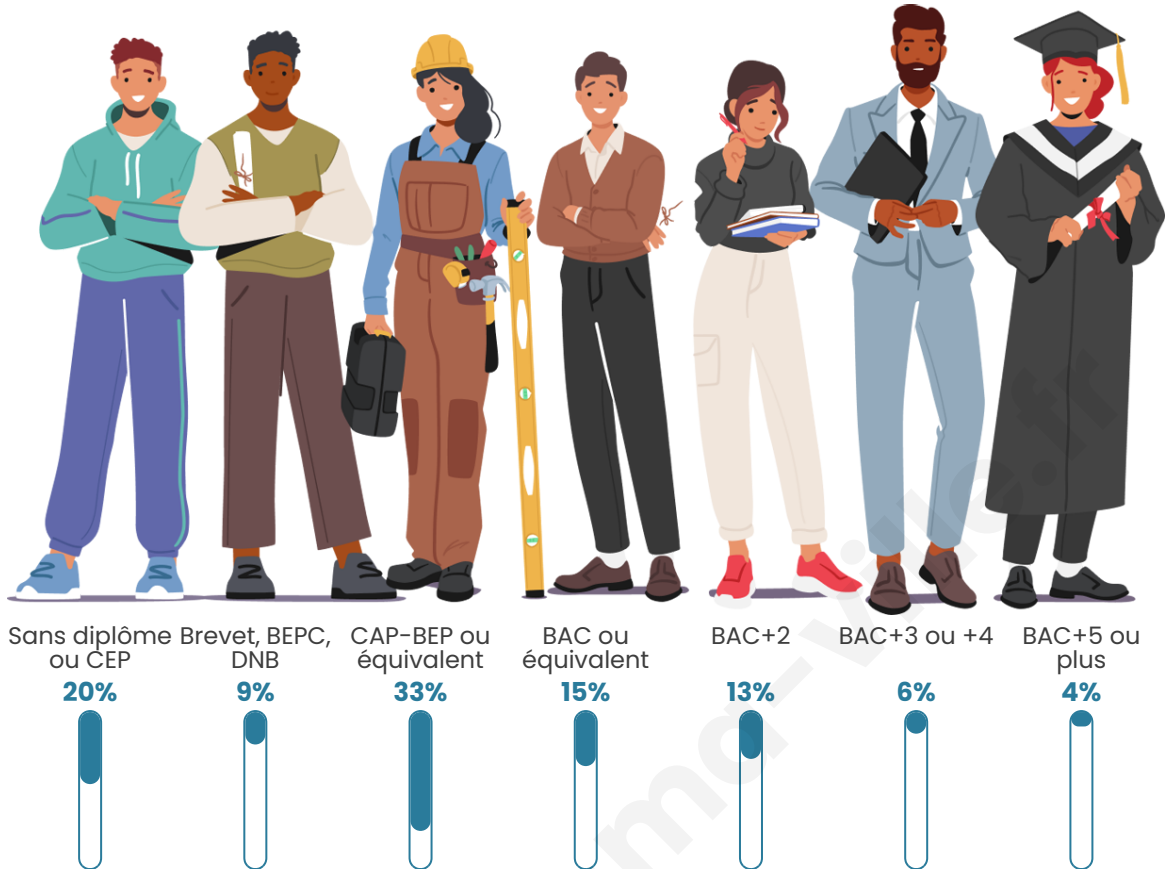

Age moyen

39 ans

Pop active

51.2%

Taux chômage

7.9%

Pop densité

72 h/km²

Tranche d'âge

Activité professionnelle

Niveau de diplôme

Composition des ménages

Profils électoraux

Premier tour

	Marine LE PEN	33.81 %
	Emmanuel MACRON	23.33 %
	Jean-Luc MÉLENCHON	21.43 %
	Éric ZEMMOUR	4.76 %
	Anne HIDALGO	3.33 %
	Yannick JADOT	3.33 %
	Valérie PÉCRESSE	3.33 %
	Philippe POUTOU	2.86 %
	Fabien ROUSSEL	1.43 %
	Jean LASSALLE	1.43 %
	Nicolas DUPONT-AIGNAN	0.95 %
	Nathalie ARTHAUD	0.00 %