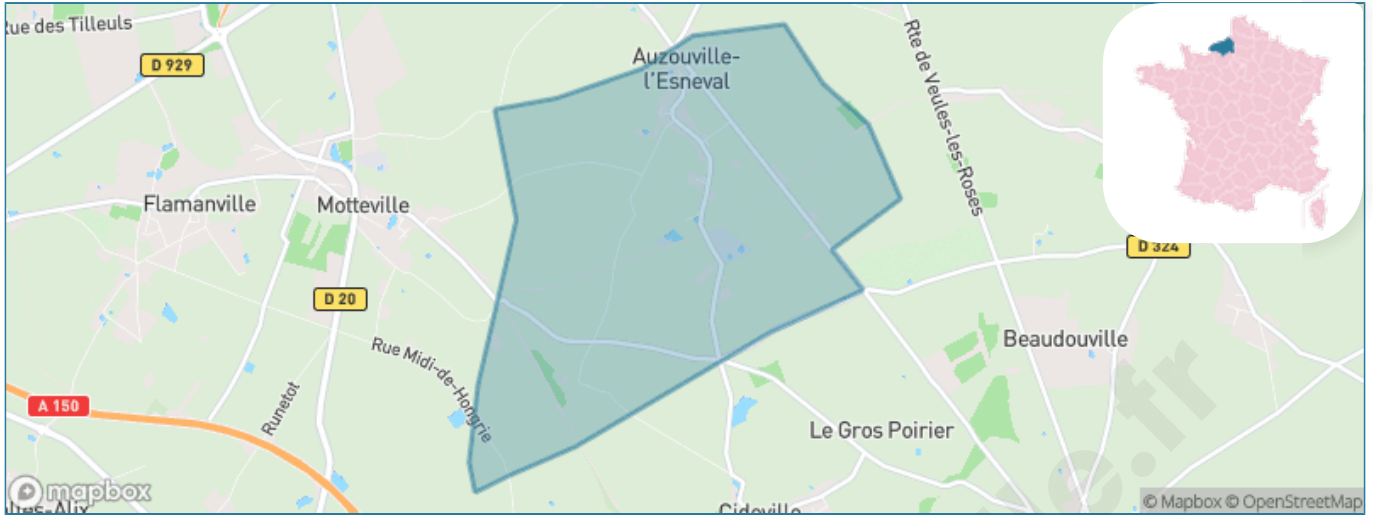

Version web

Ville de Auzouville- l'Esneval

Présenté par

BIEN dans
ma **VILLE** 

Sommaire

Situation géographique	3
Statistiques sur la population	4
Evolution du nombre d'habitants	4
Tranche d'âge	5
0-14 ans	5
15-29 ans	5
30-44 ans	5
45-59 ans	5
60-74 ans	5
75-89 ans	5
90 ans et +	5
Activité professionnelle	5
Agriculteurs	5
Artisans, Commerçants	5
Cadres et sup.	5
Professions intermédiaires	5
Employé	5
Ouvrier	5
Retraité	5
Autres	5
Niveau de diplôme	6
Sans diplôme ou CEP	6
Brevet, BEPC, DNB	6
CAP-BEP ou équivalent	6
BAC ou équivalent	6
BAC+2	6
BAC+3 ou +4	6
BAC+5 ou plus	6
Composition des ménages	6
Couple sans enfant	6
Couple avec enfant(s)	6
Famille monoparentale	6
Colocation / Autre	6
Personnes seules	6
Profils électoraux	7
Premier tour	7
Sécurité	8
Evolution du nombre d'infractions	8
Pour comparer	9
Services à la population	10
Commerce	10
Éducation	10
Villes autour de Auzouville-l'Esneval	11

Situation géographique

i Informations clés

- **Région** : Normandie
- **Département** : Seine-Maritime
- **Code postal** : 76760
- **Superficie** : 5 km²

Statistiques sur la population

Nombre d'habitants

361