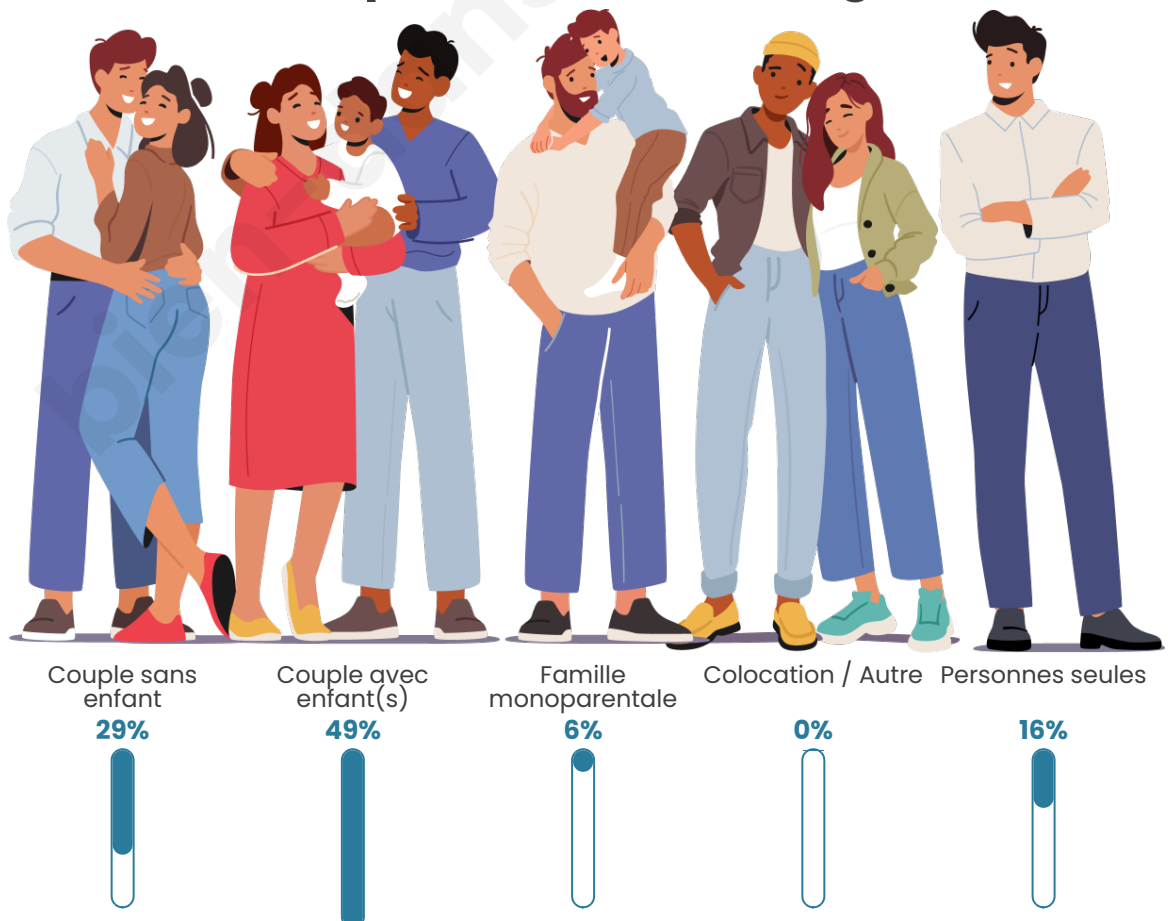

Tranche d'âge

Activité professionnelle

Niveau de diplôme

Composition des ménages

Profils électoraux

Premier tour

	Marine LE PEN	33.81 %
	Emmanuel MACRON	23.33 %
	Jean-Luc MÉLENCHON	21.43 %
	Éric ZEMMOUR	4.76 %
	Anne HIDALGO	3.33 %
	Yannick JADOT	3.33 %
	Valérie PÉCRESSE	3.33 %
	Philippe POUTOU	2.86 %
	Fabien ROUSSEL	1.43 %
	Jean LASSALLE	1.43 %
	Nicolas DUPONT-AIGNAN	0.95 %
	Nathalie ARTHAUD	0.00 %