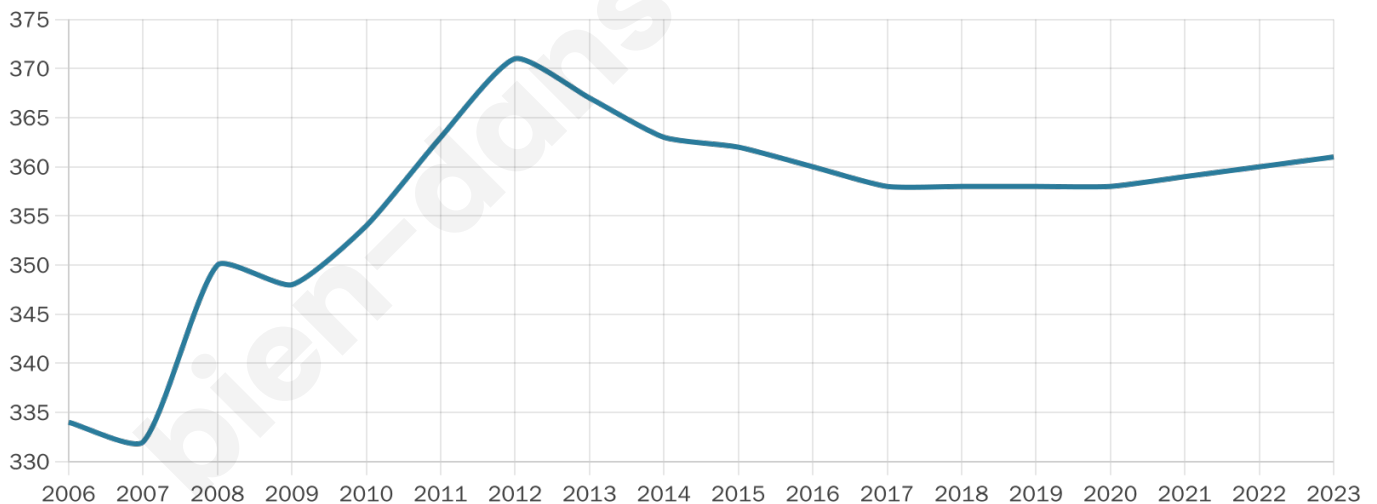

Age moyen

39 ans

Pop active

51.2%

Taux chômage

7.9%

Pop densité

72 h/km²

Revenu moyen

23 770 €/an

Evolution du nombre d'habitants

Sources : Institut national de la statistique et des études économiques (insee) selon Les dernières parutions officielles de 2024 portant sur les années 2020, 2021 et 2022.