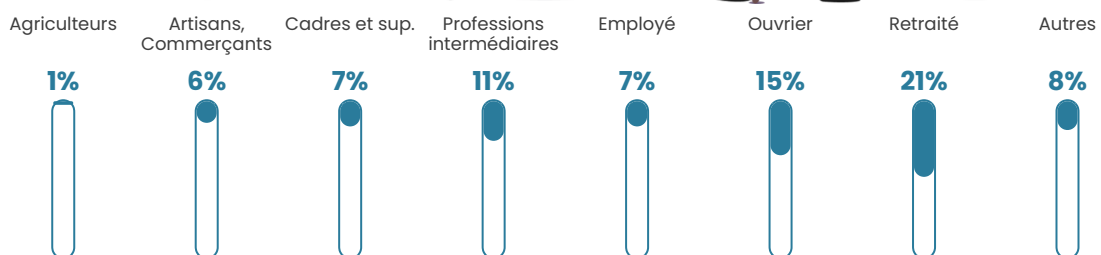

Revenu moyen

23 770 €/an

Evolution du nombre d'habitants

Sources : Institut national de la statistique et des études économiques (insee) selon Les dernières parutions officielles de 2024 portant sur les années 2020, 2021 et 2022.

Tranche d'âge

Activité professionnelle

Niveau de diplôme

Composition des ménages

Profils électoraux

Premier tour

	Marine LE PEN	33.81 %
	Emmanuel MACRON	23.33 %
	Jean-Luc MÉLENCHON	21.43 %
	Éric ZEMMOUR	4.76 %
	Anne HIDALGO	3.33 %
	Yannick JADOT	3.33 %
	Valérie PÉCRESSE	3.33 %
	Philippe POUTOU	2.86 %
	Fabien ROUSSEL	1.43 %
	Jean LASSALLE	1.43 %
	Nicolas DUPONT-AIGNAN	0.95 %
	Nathalie ARTHAUD	0.00 %