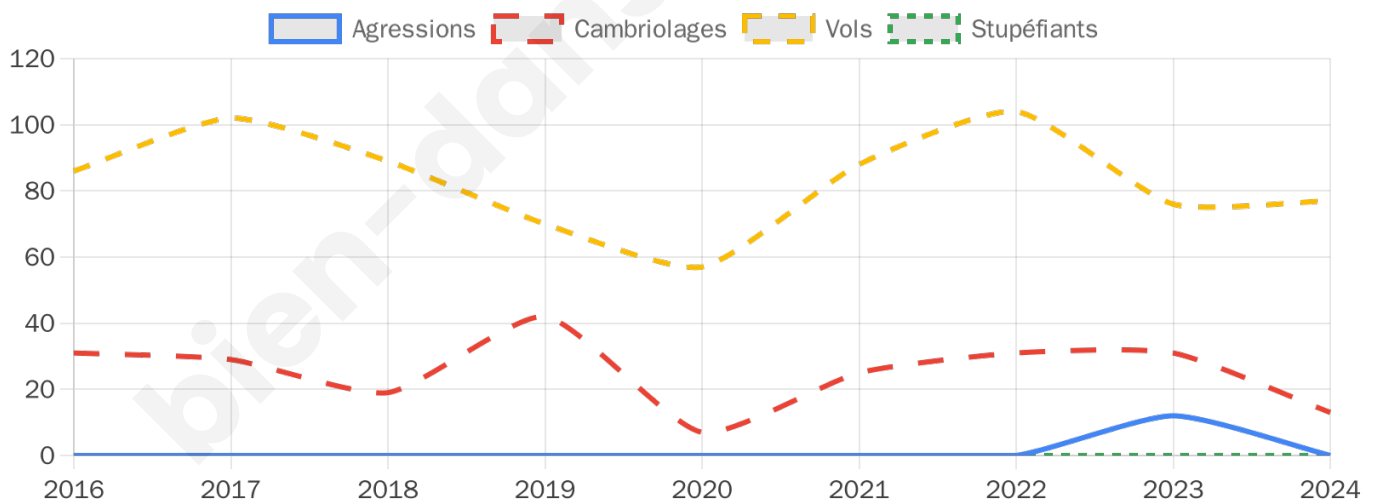

2 438 inscrits

Participation : 88.06%

Votes blancs : 1.58%

Votes nuls : 0.14%

Second tour

	Emmanuel MACRON	79,01 %
	Marine LE PEN	20,99 %

2 439 inscrits

Participation : 84.26%

Votes blancs : 6.67%

Votes nuls : 2%

Sécurité

Agressions physiques / sexuelles

0

Cambriolages

13

Vols / dégradations

77

Stupéfiants

0

Evolution du nombre d'infractions

Pour comparer

(en proportion du nombre d'habitants)

Sources : Bases statistiques communale, départementale et régionale de la délinquance enregistrée par la police et la gendarmerie nationales selon les dernières parutions officielles de 2025 portant sur l'année 2024 ([data.gouv](https://data.gouv.fr)).