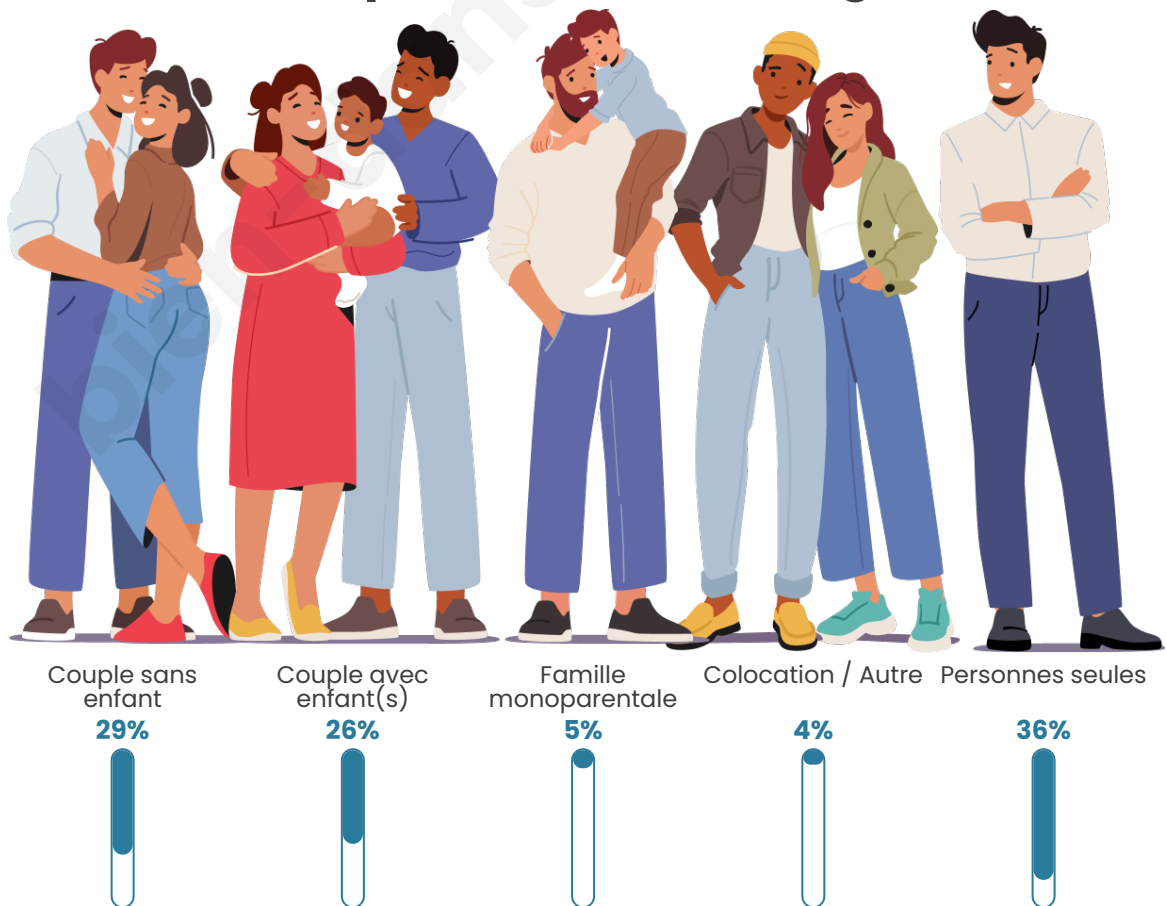

Tranche d'âge

Activité professionnelle

Niveau de diplôme

Composition des ménages

Profils électoraux

Premier tour

	Emmanuel MACRON	32.99 %
	Jean-Luc MÉLENCHON	28.15 %
	Yannick JADOT	9.29 %
	Marine LE PEN	8.06 %
	Éric ZEMMOUR	6.87 %
	Valérie PÉCRESE	5.07 %
	Anne HIDALGO	3.13 %
	Jean LASSALLE	2.61 %
	Fabien ROUSSEL	1.52 %
	Nicolas DUPONT- AIGNAN	1.42 %
	Philippe POUTOU	0.71 %
	Nathalie ARTHAUD	0.19 %