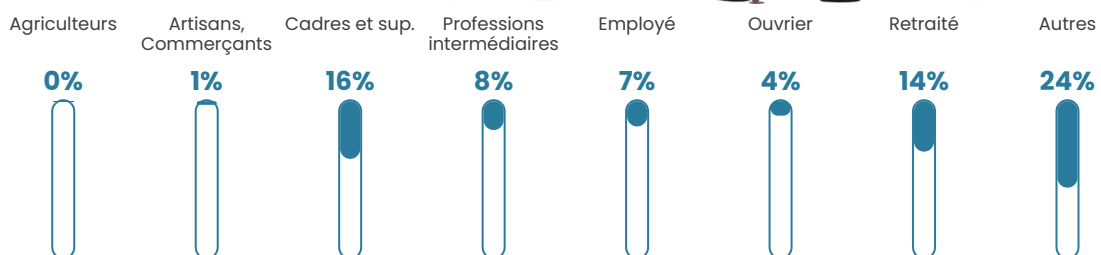

Revenu moyen

29 070 €/an

Evolution du nombre d'habitants

Sources : Institut national de la statistique et des études économiques (insee) selon Les dernières parutions officielles de 2024 portant sur les années 2020, 2021 et 2022.

Tranche d'âge

Activité professionnelle

Niveau de diplôme

Composition des ménages

Profils électoraux

Premier tour

	Emmanuel MACRON	32.99 %
	Jean-Luc MÉLENCHON	28.15 %
	Yannick JADOT	9.29 %
	Marine LE PEN	8.06 %
	Éric ZEMMOUR	6.87 %
	Valérie PÉCRESE	5.07 %
	Anne HIDALGO	3.13 %
	Jean LASSALLE	2.61 %
	Fabien ROUSSEL	1.52 %
	Nicolas DUPONT- AIGNAN	1.42 %
	Philippe POUTOU	0.71 %
	Nathalie ARTHAUD	0.19 %