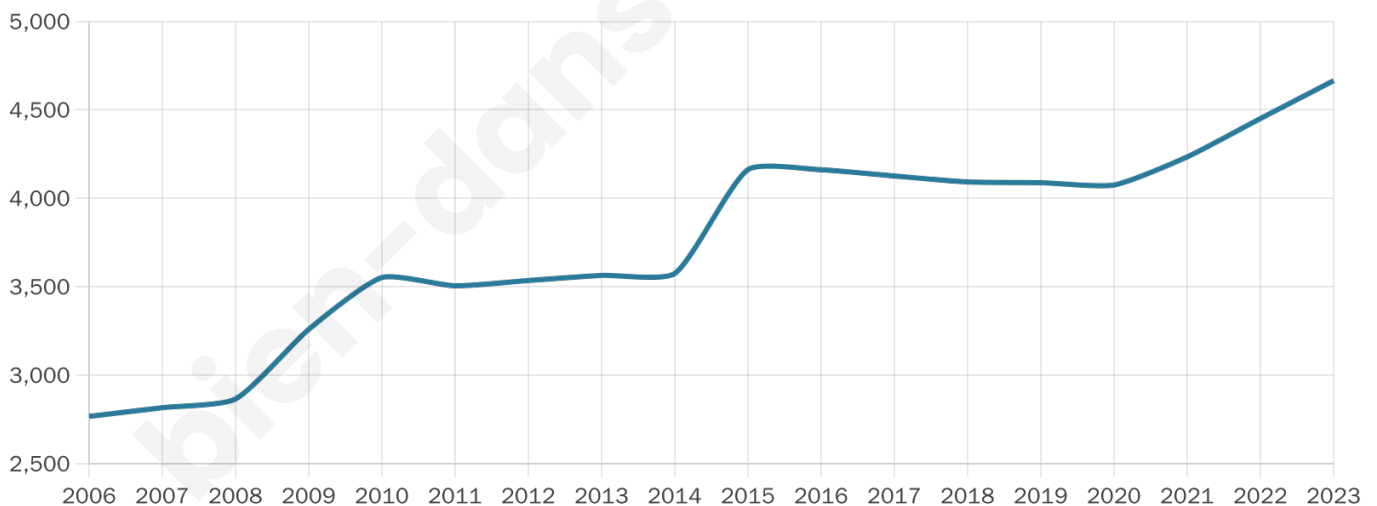

Age moyen

38 ans

Pop active

39%

Taux chômage

5.7%

Pop densité

778 h/km²

Revenu moyen

29 070 €/an

Evolution du nombre d'habitants

Sources : Institut national de la statistique et des études économiques (insee) selon Les dernières parutions officielles de 2024 portant sur les années 2020, 2021 et 2022.