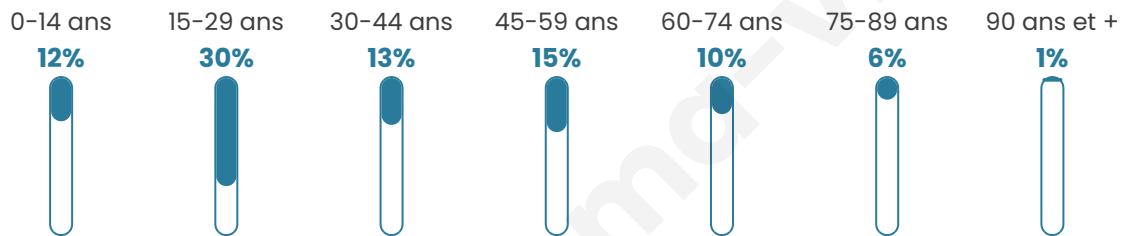

Age moyen

38 ans

Pop active

39%

Taux chômage

5.7%

Pop densité

778 h/km²

Revenu moyen

29 070 €/an

Evolution du nombre d'habitants

Sources : Institut national de la statistique et des études économiques (insee) selon Les dernières parutions officielles de 2024 portant sur les années 2020, 2021 et 2022.

Tranche d'âge

Activité professionnelle

Niveau de diplôme

Composition des ménages

Profils électoraux

Premier tour

	Emmanuel MACRON	32.99 %
	Jean-Luc MÉLENCHON	28.15 %
	Yannick JADOT	9.29 %
	Marine LE PEN	8.06 %
	Éric ZEMMOUR	6.87 %
	Valérie PÉCRESE	5.07 %
	Anne HIDALGO	3.13 %
	Jean LASSALLE	2.61 %
	Fabien ROUSSEL	1.52 %
	Nicolas DUPONT- AIGNAN	1.42 %
	Philippe POUTOU	0.71 %
	Nathalie ARTHAUD	0.19 %

2 438 inscrits

Participation : 88.06%

Votes blancs : 1.58%

Votes nuls : 0.14%

Second tour

	Emmanuel MACRON	79,01 %
	Marine LE PEN	20,99 %

2 439 inscrits

Participation : 84.26%