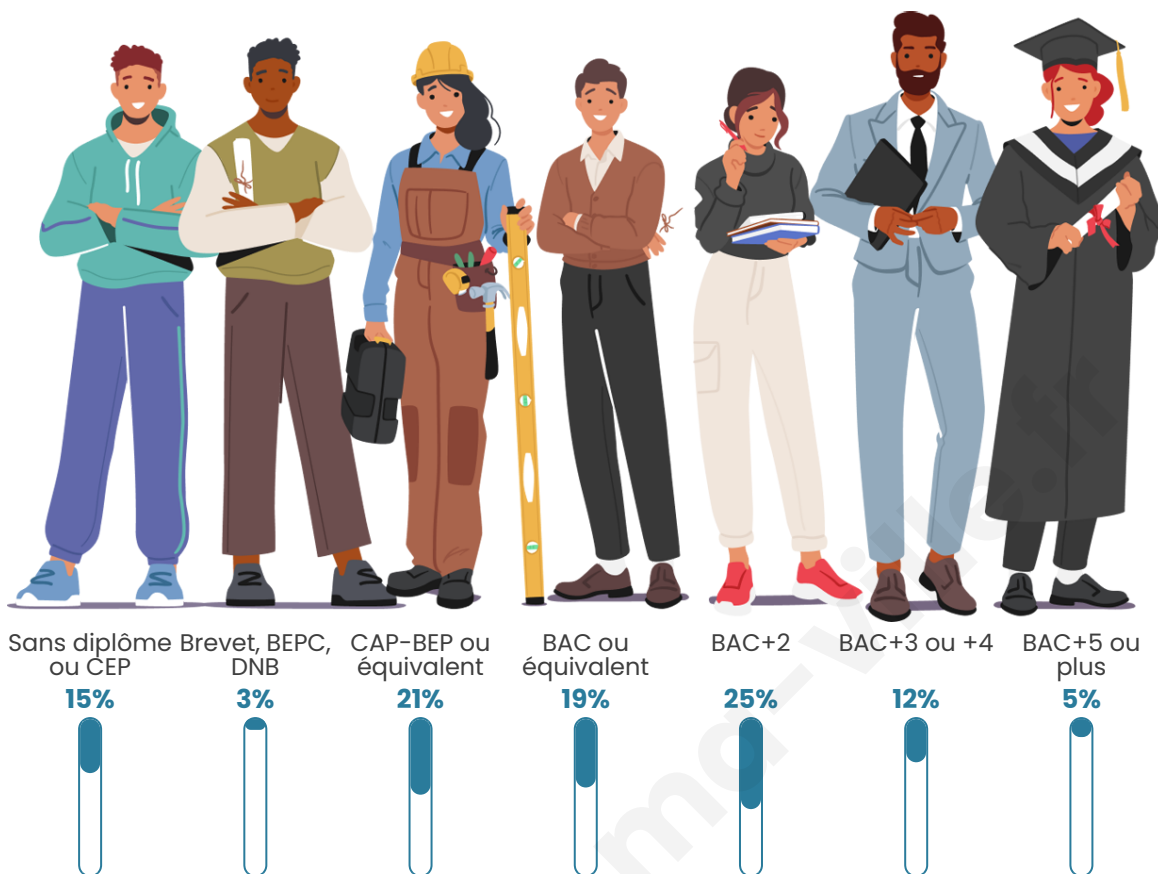

Nombre d'habitants

102

Age moyen

43 ans

Pop active

46.1%

Taux chômage

10.6%

Tranche d'âge

Activité professionnelle

Niveau de diplôme

Composition des ménages

Profils électoraux

Premier tour

	Jean-Luc MÉLENCHON	38.16 %
	Marine LE PEN	26.32 %
	Jean LASSALLE	9.21 %
	Emmanuel MACRON	7.89 %
	Fabien ROUSSEL	5.26 %
	Éric ZEMMOUR	5.26 %
	Yannick JADOT	3.95 %
	Valérie PÉCRESSÉ	1.32 %
	Philippe POUTOU	1.32 %
	Nicolas DUPONT- AIGNAN	1.32 %
	Nathalie ARTHAUD	0.00 %
	Anne HIDALGO	0.00 %