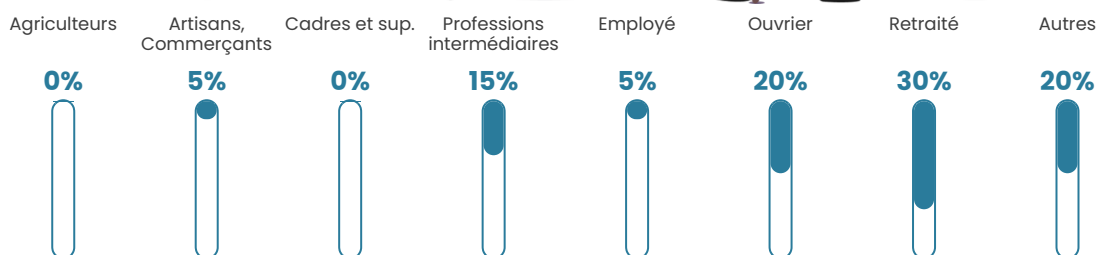

Pop densité

3 h/km²

Revenu moyen

NC

Evolution du nombre d'habitants

Sources : Institut national de la statistique et des études économiques (insee) selon Les dernières parutions officielles de 2024 portant sur les années 2020, 2021 et 2022.

Tranche d'âge

Activité professionnelle

Niveau de diplôme

Composition des ménages

Profils électoraux

Premier tour

	Jean-Luc MÉLENCHON	38.16 %
	Marine LE PEN	26.32 %
	Jean LASSALLE	9.21 %
	Emmanuel MACRON	7.89 %
	Fabien ROUSSEL	5.26 %
	Éric ZEMMOUR	5.26 %
	Yannick JADOT	3.95 %
	Valérie PÉCRESSÉ	1.32 %
	Philippe POUTOU	1.32 %
	Nicolas DUPONT- AIGNAN	1.32 %
	Nathalie ARTHAUD	0.00 %
	Anne HIDALGO	0.00 %