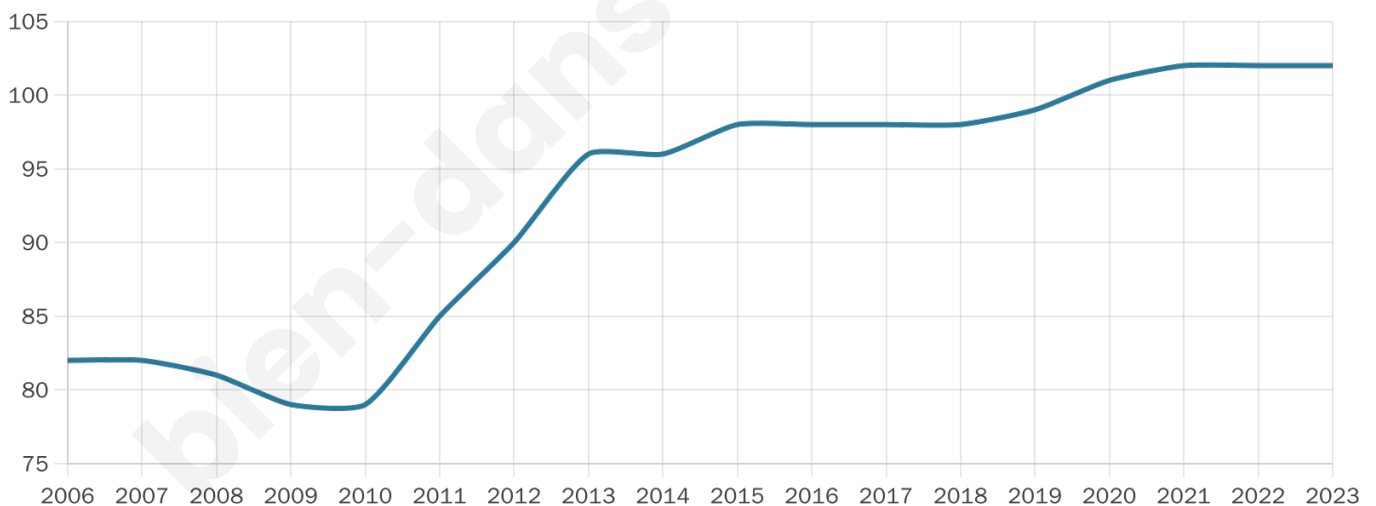

Nombre d'habitants

102

Age moyen

43 ans

Pop active

46.1%

Taux chômage

10.6%

Pop densité

3 h/km²

Revenu moyen

NC

Evolution du nombre d'habitants

Sources : Institut national de la statistique et des études économiques (insee) selon Les dernières parutions officielles de 2024 portant sur les années 2020, 2021 et 2022.

Tranche d'âge

Activité professionnelle

Niveau de diplôme

Composition des ménages

Profils électoraux

Premier tour

	Jean-Luc MÉLENCHON	38.16 %
	Marine LE PEN	26.32 %
	Jean LASSALLE	9.21 %
	Emmanuel MACRON	7.89 %
	Fabien ROUSSEL	5.26 %
	Éric ZEMMOUR	5.26 %
	Yannick JADOT	3.95 %
	Valérie PÉCRESSÉ	1.32 %
	Philippe POUTOU	1.32 %
	Nicolas DUPONT- AIGNAN	1.32 %
	Nathalie ARTHAUD	0.00 %
	Anne HIDALGO	0.00 %