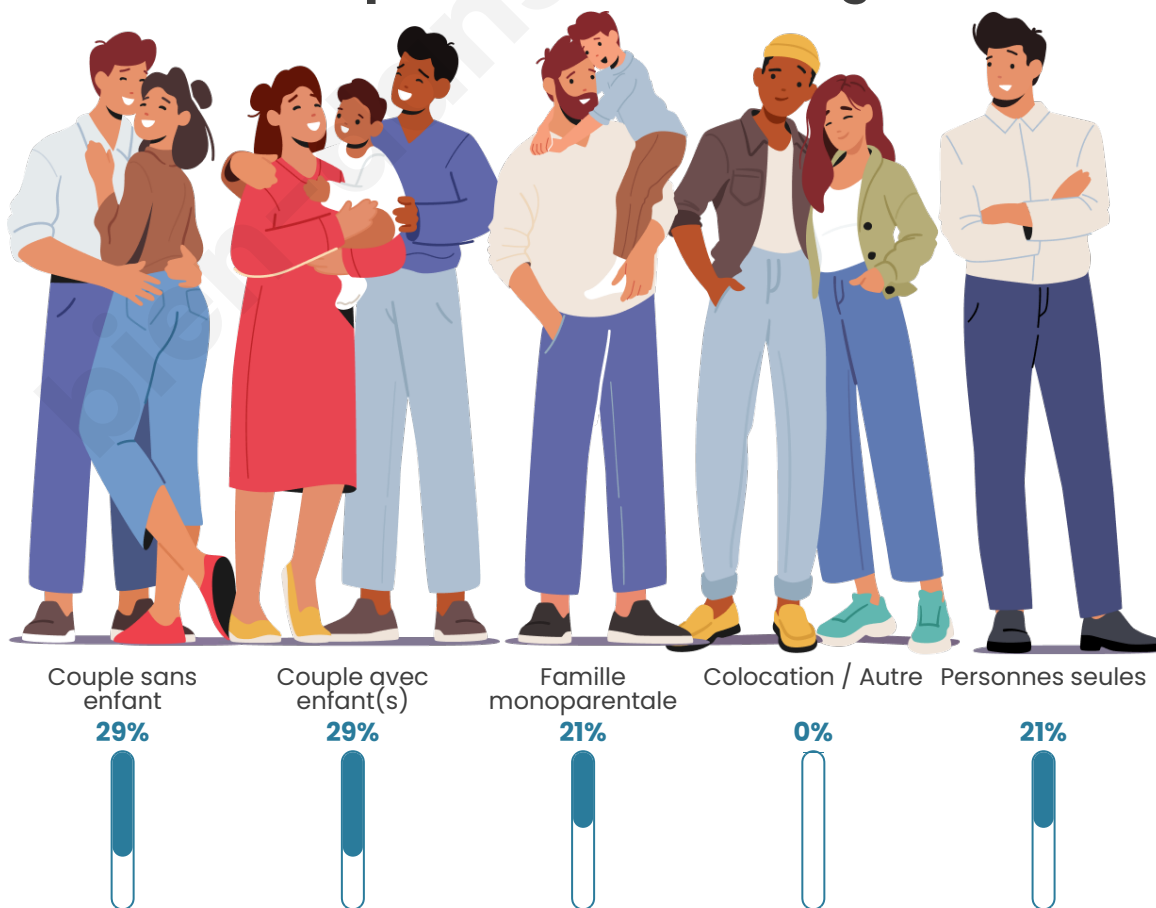

Nombre d'habitants

102

Age moyen

43 ans

Pop active

46.1%

Taux chômage

10.6%

Tranche d'âge

Activité professionnelle

Niveau de diplôme

Composition des ménages

Profils électoraux

Premier tour

	Jean-Luc MÉLENCHON	38.16 %
	Marine LE PEN	26.32 %
	Jean LASSALLE	9.21 %
	Emmanuel MACRON	7.89 %
	Fabien ROUSSEL	5.26 %
	Éric ZEMMOUR	5.26 %
	Yannick JADOT	3.95 %
	Valérie PÉCRESSÉ	1.32 %
	Philippe POUTOU	1.32 %
	Nicolas DUPONT- AIGNAN	1.32 %
	Nathalie ARTHAUD	0.00 %
	Anne HIDALGO	0.00 %