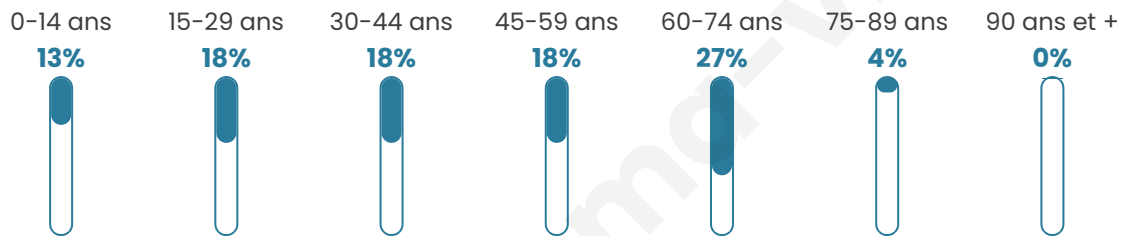

Nombre d'habitants

102

Age moyen

43 ans

Pop active

46.1%

Taux chômage

10.6%

Pop densité

3 h/km²

Revenu moyen

NC

Evolution du nombre d'habitants

Sources : Institut national de la statistique et des études économiques (insee) selon Les dernières parutions officielles de 2024 portant sur les années 2020, 2021 et 2022.

Tranche d'âge

Activité professionnelle

Niveau de diplôme

Composition des ménages

Profils électoraux

Premier tour

	Jean-Luc MÉLENCHON	38.16 %
	Marine LE PEN	26.32 %
	Jean LASSALLE	9.21 %
	Emmanuel MACRON	7.89 %
	Fabien ROUSSEL	5.26 %
	Éric ZEMMOUR	5.26 %
	Yannick JADOT	3.95 %
	Valérie PÉCRESSÉ	1.32 %
	Philippe POUTOU	1.32 %
	Nicolas DUPONT- AIGNAN	1.32 %
	Nathalie ARTHAUD	0.00 %
	Anne HIDALGO	0.00 %

98 inscrits

Participation : 77.55%

Votes blancs : 0.00%

Votes nuls : 0.00%

Second tour

	Emmanuel MACRON	36,07 %
	Marine LE PEN	63,93 %

98 inscrits

Participation : 79.59%