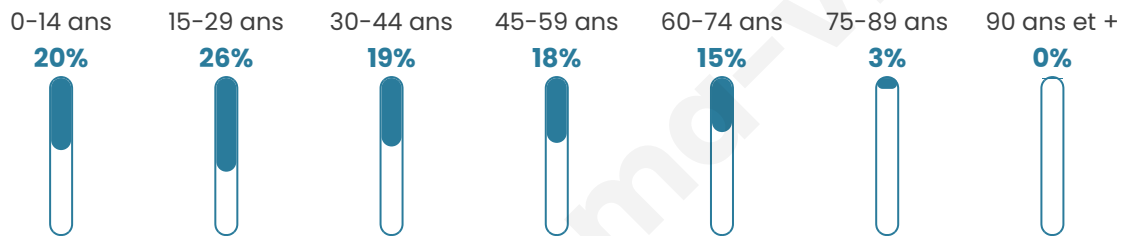

# Statistiques sur la population

Nombre d'habitants

**1 116**

Age moyen

**36 ans**

Pop active

**49.7%**

Taux chômage

**5.1%**

Pop densité

**279 h/km<sup>2</sup>**

Revenu moyen

**24 950 €/an**

## Evolution du nombre d'habitants

Sources : Institut national de la statistique et des études économiques (insee) selon Les dernières parutions officielles de 2024 portant sur les années 2020, 2021 et 2022.

## Tranche d'âge