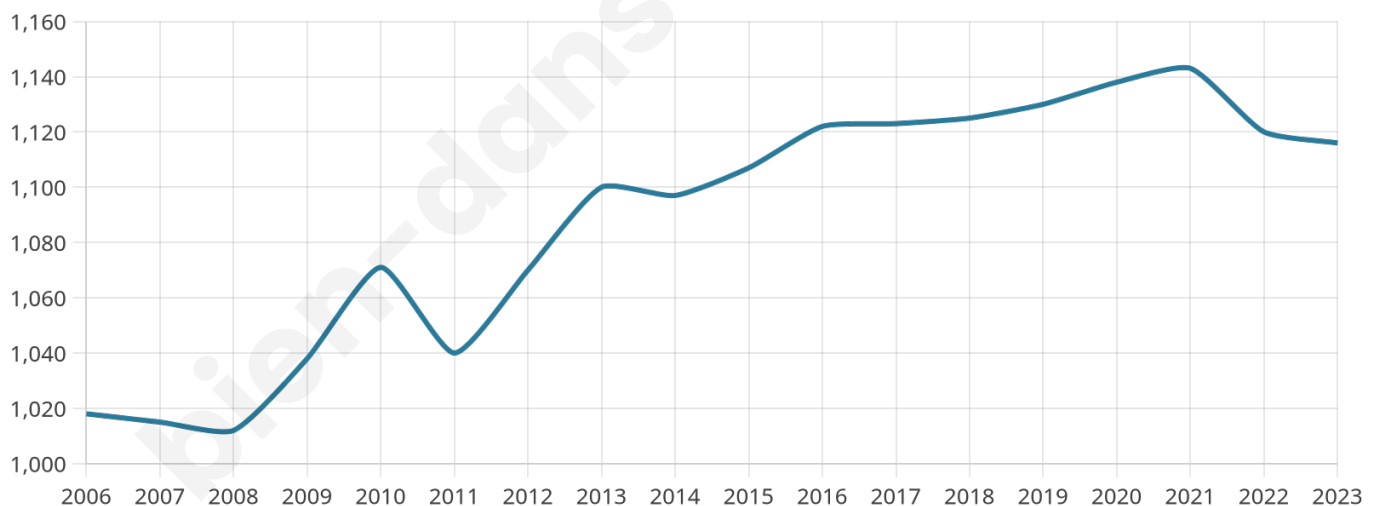

# Statistiques sur la population

Nombre d'habitants

**1 116**

Age moyen

**36 ans**

Pop active

**49.7%**

Taux chômage

**5.1%**

Pop densité

**279 h/km<sup>2</sup>**

Revenu moyen

**24 950 €/an**

## Evolution du nombre d'habitants

Sources : Institut national de la statistique et des études économiques (insee) selon Les dernières parutions officielles de 2024 portant sur les années 2020, 2021 et 2022.