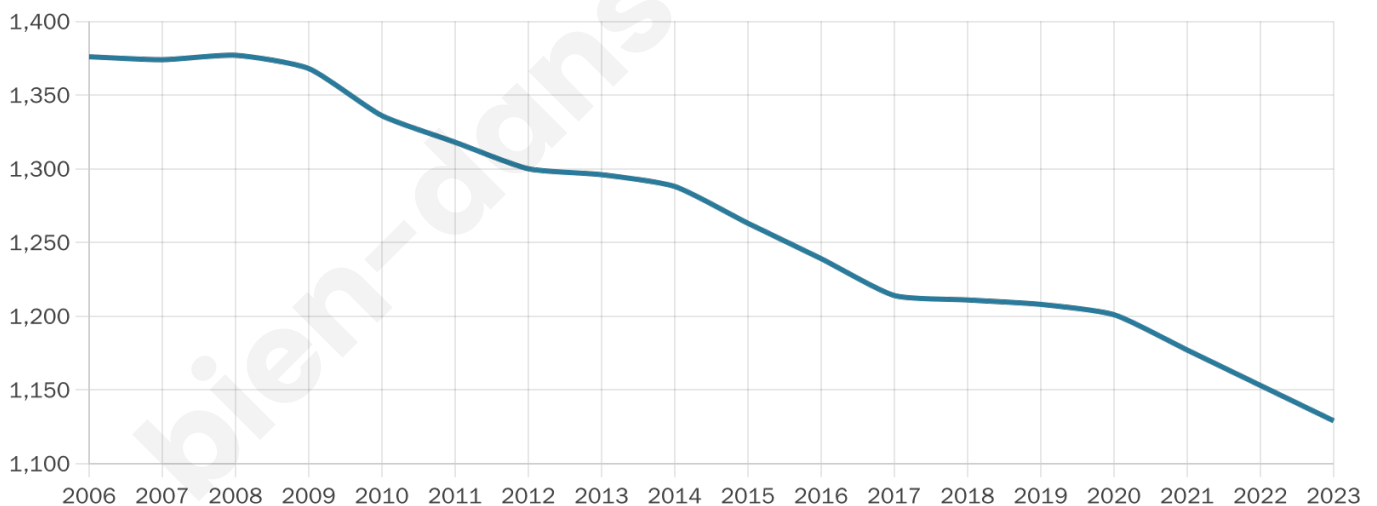

Nombre d'habitants

1 129

Age moyen

54 ans

Pop active

39.1%

Taux chômage

7.6%

Pop densité

161 h/km²

Revenu moyen

20 010 €/an

Evolution du nombre d'habitants

Sources : Institut national de la statistique et des études économiques (insee) selon Les dernières parutions officielles de 2024 portant sur les années 2020, 2021 et 2022.

Tranche d'âge

Activité professionnelle

Niveau de diplôme

Composition des ménages

Profils électoraux

Premier tour

	Emmanuel MACRON	30.00 %
	Marine LE PEN	21.90 %
	Jean-Luc MÉLENCHON	17.62 %
	Valérie PÉCRESSÉ	8.10 %
	Jean LASSALLE	5.56 %
	Éric ZEMMOUR	5.24 %
	Fabien ROUSSEL	3.33 %
	Anne HIDALGO	2.54 %
	Yannick JADOT	2.06 %
	Nathalie ARTHAUD	1.27 %
	Nicolas DUPONT- AIGNAN	1.27 %
	Philippe POUTOU	1.11 %