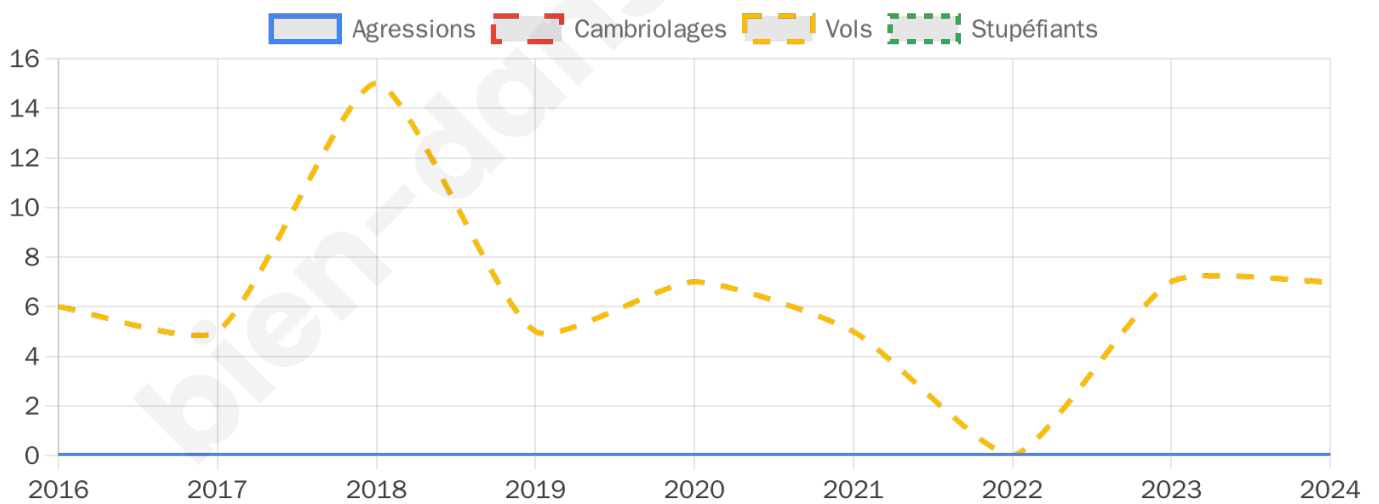

Second tour

	Emmanuel MACRON	56,04 %
	Marine LE PEN	43,96 %

889 inscrits

Participation : 75.03%

Votes blancs : 7.8%

Votes nuls : 6.6%

889 inscrits

Participation : 74.35%

Votes blancs : 3.03%

Votes nuls : 1.66%

Sécurité

Agressions physiques / sexuelles

0

Cambriolages

0

Vols / dégradations

7

Stupéfiants

0

Evolution du nombre d'infractions

Pour comparer

(en proportion du nombre d'habitants)

Sources : Bases statistiques communale, départementale et régionale de la délinquance enregistrée par la police et la gendarmerie nationales selon les dernières parutions officielles de 2025 portant sur l'année 2024 ([data.gouv](https://data.gouv.fr)).