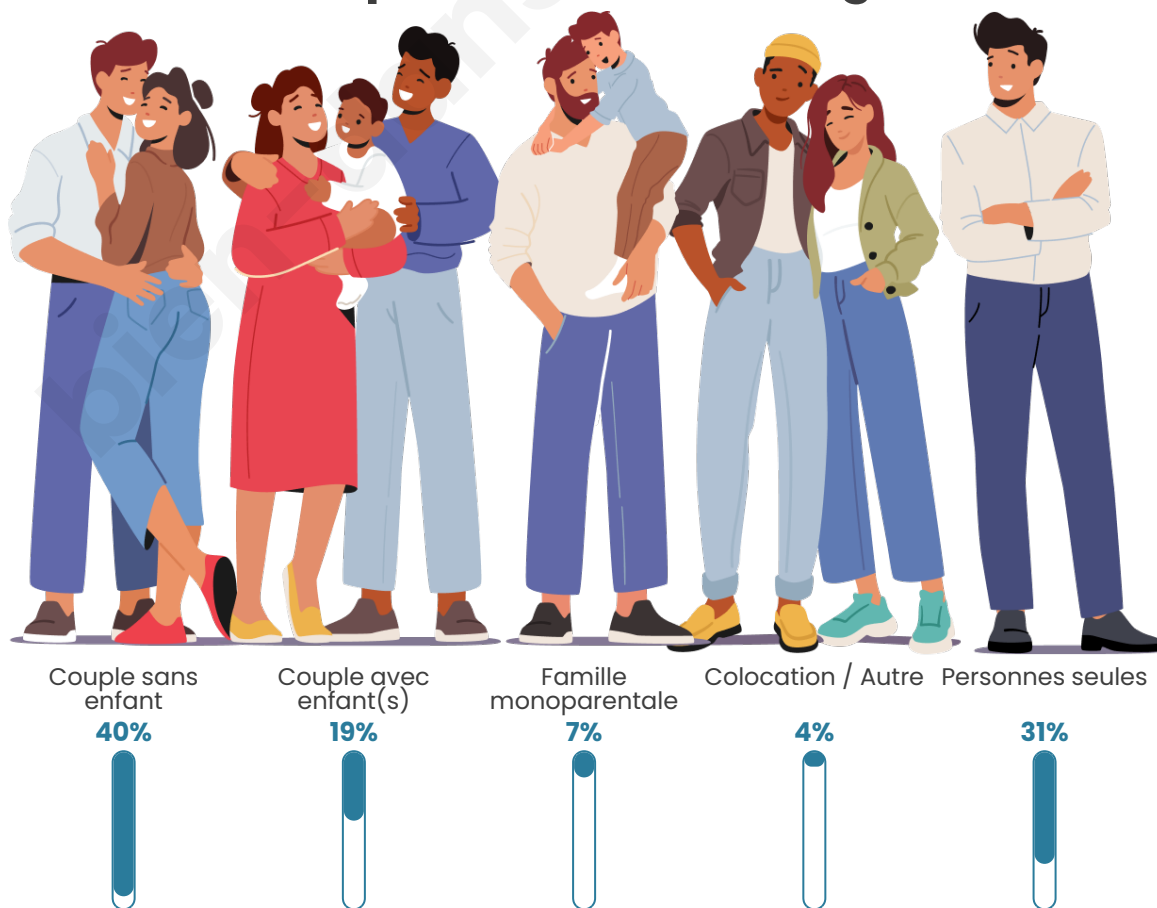

Tranche d'âge

Activité professionnelle

Niveau de diplôme

Composition des ménages

Profils électoraux

Premier tour

	Emmanuel MACRON	30.00 %
	Marine LE PEN	21.90 %
	Jean-Luc MÉLENCHON	17.62 %
	Valérie PÉCRESSÉ	8.10 %
	Jean LASSALLE	5.56 %
	Éric ZEMMOUR	5.24 %
	Fabien ROUSSEL	3.33 %
	Anne HIDALGO	2.54 %
	Yannick JADOT	2.06 %
	Nathalie ARTHAUD	1.27 %
	Nicolas DUPONT- AIGNAN	1.27 %
	Philippe POUTOU	1.11 %