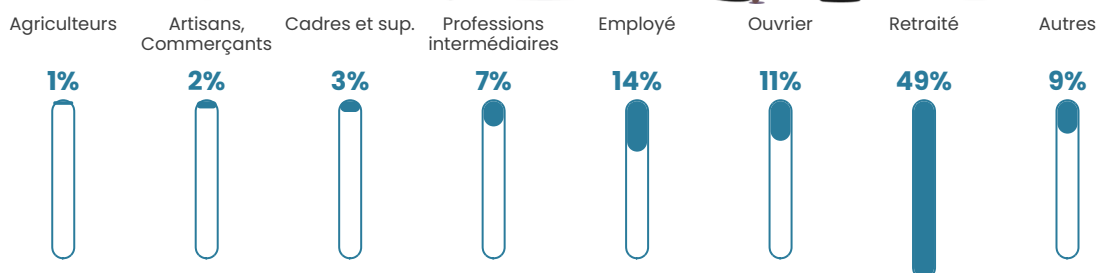

Pop densité

161 h/km²

Revenu moyen

20 010 €/an

Evolution du nombre d'habitants

Sources : Institut national de la statistique et des études économiques (insee) selon Les dernières parutions officielles de 2024 portant sur les années 2020, 2021 et 2022.

Tranche d'âge

Activité professionnelle

Niveau de diplôme

Composition des ménages

Profils électoraux

Premier tour

	Emmanuel MACRON	30.00 %
	Marine LE PEN	21.90 %
	Jean-Luc MÉLENCHON	17.62 %
	Valérie PÉCRESSÉ	8.10 %
	Jean LASSALLE	5.56 %
	Éric ZEMMOUR	5.24 %
	Fabien ROUSSEL	3.33 %
	Anne HIDALGO	2.54 %
	Yannick JADOT	2.06 %
	Nathalie ARTHAUD	1.27 %
	Nicolas DUPONT- AIGNAN	1.27 %
	Philippe POUTOU	1.11 %