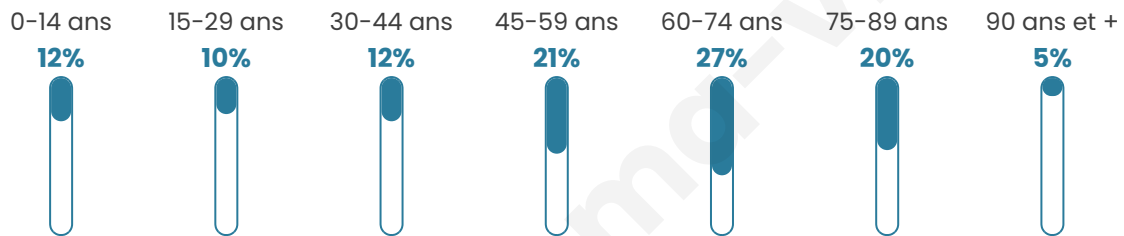

Nombre d'habitants

1 129

Age moyen

54 ans

Pop active

39.1%

Taux chômage

7.6%

Pop densité

161 h/km²

Revenu moyen

20 010 €/an

Evolution du nombre d'habitants

Sources : Institut national de la statistique et des études économiques (insee) selon Les dernières parutions officielles de 2024 portant sur les années 2020, 2021 et 2022.

Tranche d'âge

Activité professionnelle

Niveau de diplôme

Composition des ménages

Profils électoraux

Premier tour

	Emmanuel MACRON	30.00 %
	Marine LE PEN	21.90 %
	Jean-Luc MÉLENCHON	17.62 %
	Valérie PÉCRESSÉ	8.10 %
	Jean LASSALLE	5.56 %
	Éric ZEMMOUR	5.24 %
	Fabien ROUSSEL	3.33 %
	Anne HIDALGO	2.54 %
	Yannick JADOT	2.06 %
	Nathalie ARTHAUD	1.27 %
	Nicolas DUPONT- AIGNAN	1.27 %
	Philippe POUTOU	1.11 %