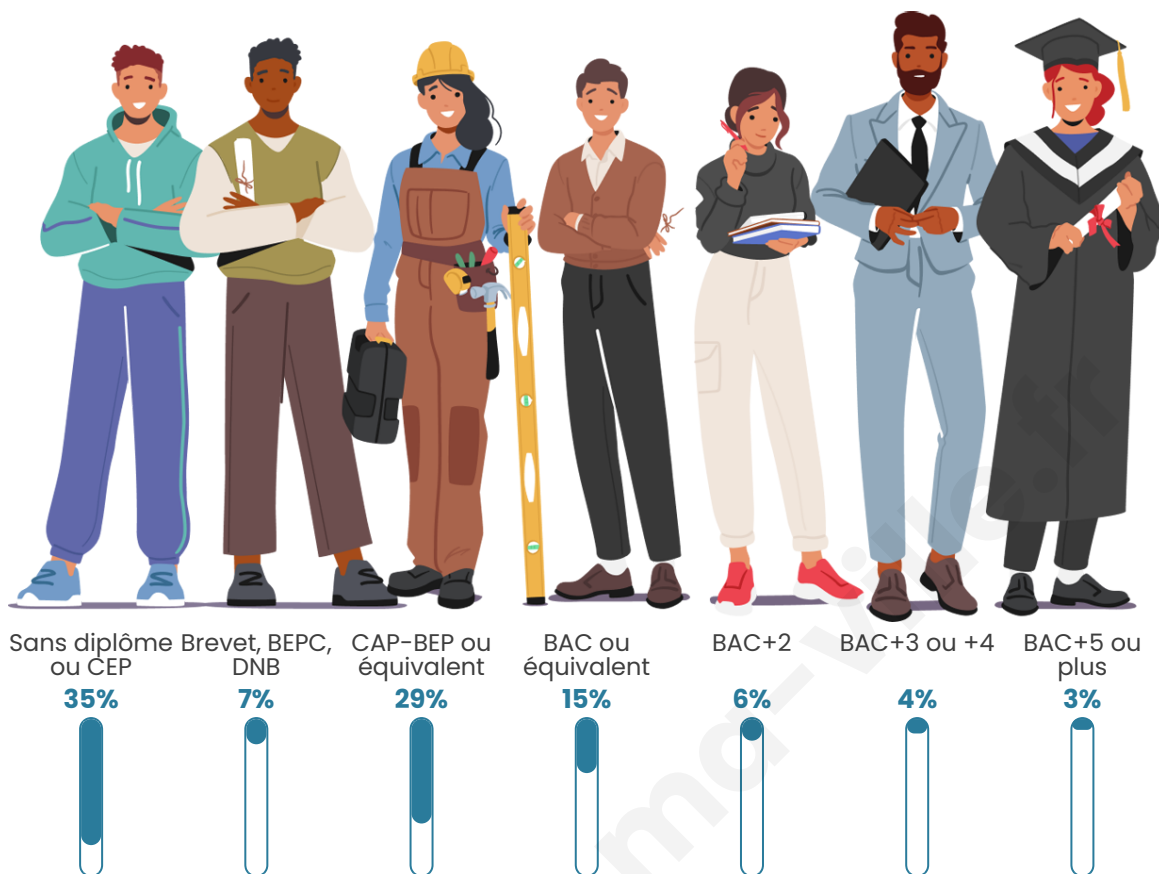

Nombre d'habitants

1 129

Age moyen

54 ans

Pop active

39.1%

Taux chômage

7.6%

Pop densité

161 h/km²

Revenu moyen

20 010 €/an

Evolution du nombre d'habitants

Sources : Institut national de la statistique et des études économiques (insee) selon Les dernières parutions officielles de 2024 portant sur les années 2020, 2021 et 2022.

Tranche d'âge

Activité professionnelle

Niveau de diplôme

Composition des ménages

Profils électoraux

Premier tour

	Emmanuel MACRON	30.00 %
	Marine LE PEN	21.90 %
	Jean-Luc MÉLENCHON	17.62 %
	Valérie PÉCRESSÉ	8.10 %
	Jean LASSALLE	5.56 %
	Éric ZEMMOUR	5.24 %
	Fabien ROUSSEL	3.33 %
	Anne HIDALGO	2.54 %
	Yannick JADOT	2.06 %
	Nathalie ARTHAUD	1.27 %
	Nicolas DUPONT- AIGNAN	1.27 %
	Philippe POUTOU	1.11 %