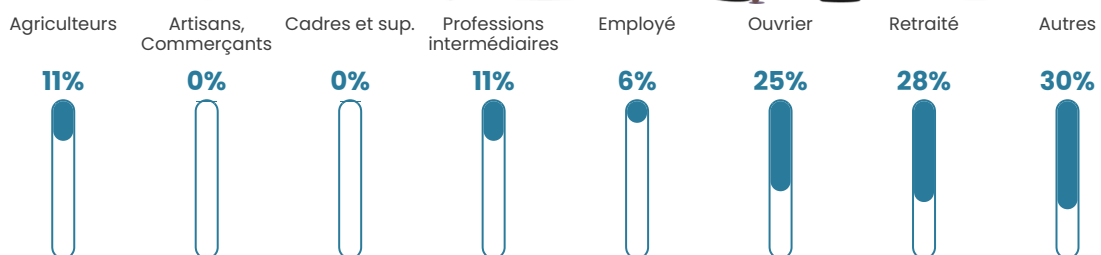

42 ans

Pop active

53.9%

Taux chômage

6%

Pop densité

24 h/km²

Revenu moyen

21 730 €/an

Evolution du nombre d'habitants

Sources : Institut national de la statistique et des études économiques (insee) selon Les dernières parutions officielles de 2024 portant sur les années 2020, 2021 et 2022.

Tranche d'âge

Activité professionnelle

Niveau de diplôme

Composition des ménages

Profils électoraux

Premier tour

	Marine LE PEN	53.10 %
	Emmanuel MACRON	10.34 %
	Jean-Luc MÉLENCHON	10.34 %
	Éric ZEMMOUR	6.90 %
	Jean LASSALLE	4.83 %
	Valérie PÉCRESSE	4.83 %
	Nicolas DUPONT-AIGNAN	3.45 %
	Yannick JADOT	2.76 %
	Fabien ROUSSEL	1.38 %
	Nathalie ARTHAUD	0.69 %
	Anne HIDALGO	0.69 %
	Philippe POUTOU	0.69 %