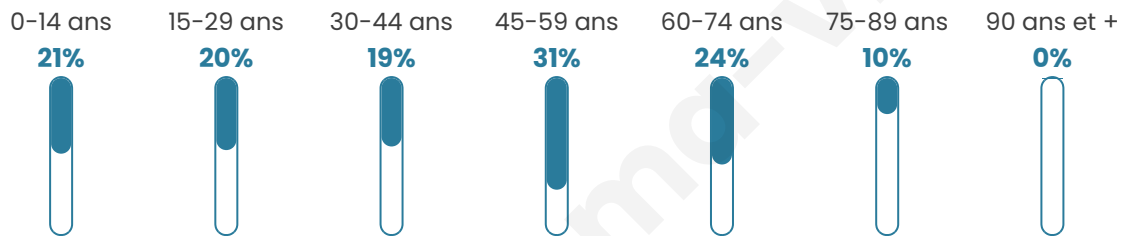

42 ans

Pop active

53.9%

Taux chômage

6%

Pop densité

24 h/km²

Revenu moyen

Tranche d'âge

Activité professionnelle

Niveau de diplôme

Composition des ménages

Profils électoraux

Premier tour

	Marine LE PEN	53.10 %
	Emmanuel MACRON	10.34 %
	Jean-Luc MÉLENCHON	10.34 %
	Éric ZEMMOUR	6.90 %
	Jean LASSALLE	4.83 %
	Valérie PÉCRESSE	4.83 %
	Nicolas DUPONT-AIGNAN	3.45 %
	Yannick JADOT	2.76 %
	Fabien ROUSSEL	1.38 %
	Nathalie ARTHAUD	0.69 %
	Anne HIDALGO	0.69 %
	Philippe POUTOU	0.69 %