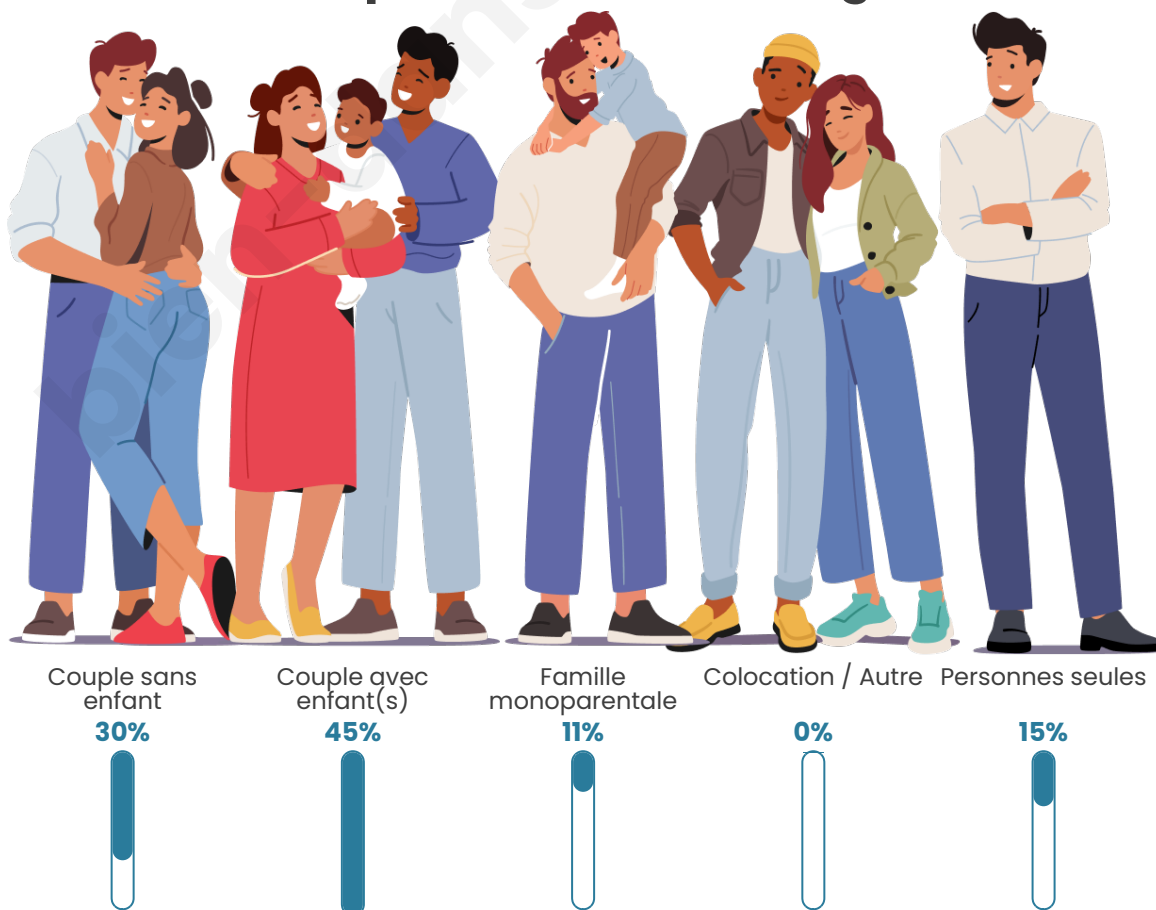

Tranche d'âge

Activité professionnelle

Niveau de diplôme

Composition des ménages

Profils électoraux

Premier tour

	Marine LE PEN	53.10 %
	Emmanuel MACRON	10.34 %
	Jean-Luc MÉLENCHON	10.34 %
	Éric ZEMMOUR	6.90 %
	Jean LASSALLE	4.83 %
	Valérie PÉCRESSE	4.83 %
	Nicolas DUPONT-AIGNAN	3.45 %
	Yannick JADOT	2.76 %
	Fabien ROUSSEL	1.38 %
	Nathalie ARTHAUD	0.69 %
	Anne HIDALGO	0.69 %
	Philippe POUTOU	0.69 %