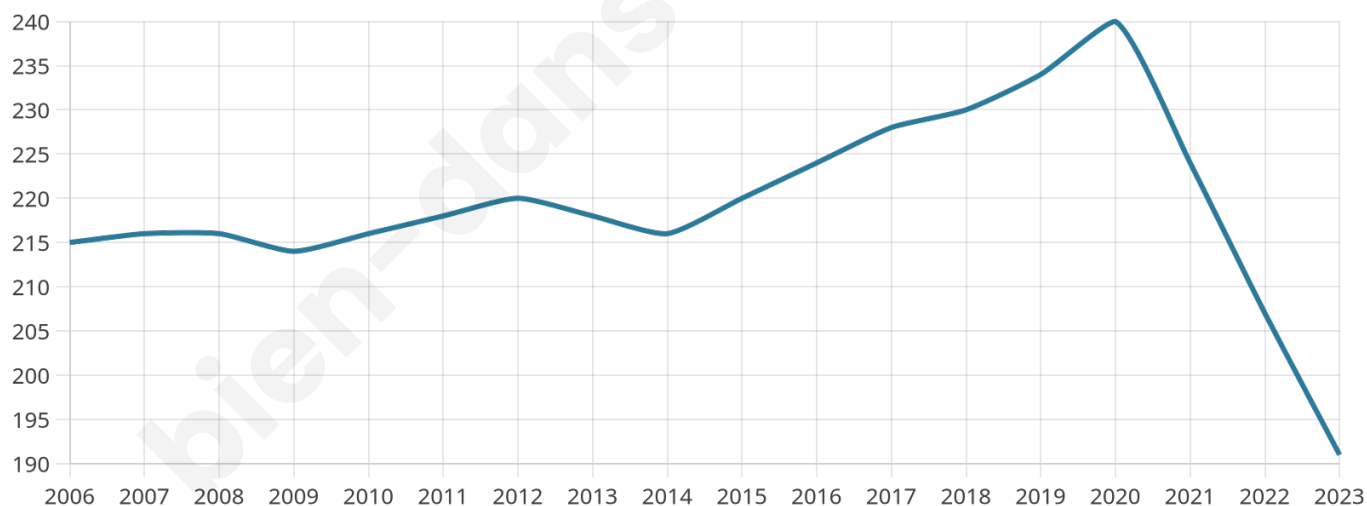

42 ans

Pop active

53.9%

Taux chômage

6%

Pop densité

24 h/km²

Revenu moyen

21 730 €/an

Evolution du nombre d'habitants

Sources : Institut national de la statistique et des études économiques (insee) selon Les dernières parutions officielles de 2024 portant sur les années 2020, 2021 et 2022.