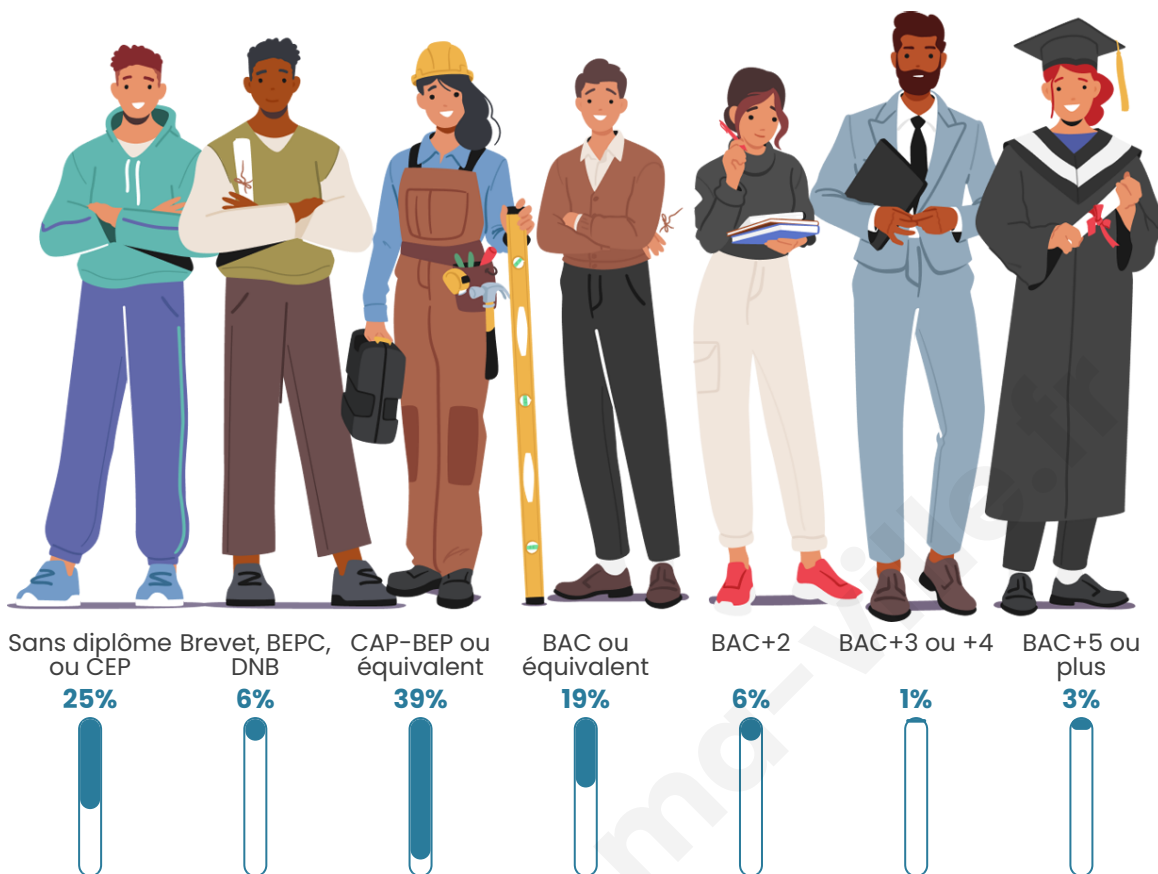

42 ans

Pop active

53.9%

Taux chômage

6%

Pop densité

24 h/km²

Revenu moyen

Tranche d'âge

Activité professionnelle

Niveau de diplôme

Composition des ménages

Profils électoraux

Premier tour

	Marine LE PEN	53.10 %
	Emmanuel MACRON	10.34 %
	Jean-Luc MÉLENCHON	10.34 %
	Éric ZEMMOUR	6.90 %
	Jean LASSALLE	4.83 %
	Valérie PÉCRESSE	4.83 %
	Nicolas DUPONT-AIGNAN	3.45 %
	Yannick JADOT	2.76 %
	Fabien ROUSSEL	1.38 %
	Nathalie ARTHAUD	0.69 %
	Anne HIDALGO	0.69 %
	Philippe POUTOU	0.69 %