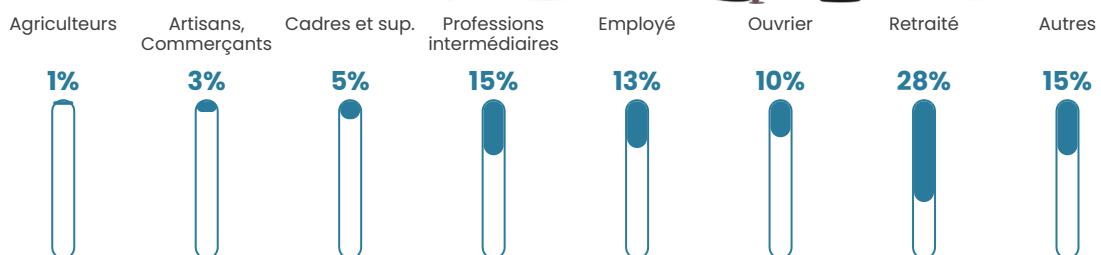

6.7%

Pop densité

25 h/km²

Revenu moyen

24 000 €/an

Evolution du nombre d'habitants

Sources : Institut national de la statistique et des études économiques (insee) selon Les dernières parutions officielles de 2024 portant sur les années 2020, 2021 et 2022.

Tranche d'âge

Activité professionnelle

Niveau de diplôme

Composition des ménages

Profils électoraux

Premier tour

	Marine LE PEN	35.88 %
	Emmanuel MACRON	21.98 %
	Éric ZEMMOUR	10.69 %
	Jean-Luc MÉLENCHON	8.40 %
	Valérie PÉCRESSE	5.50 %
	Jean LASSALLE	3.97 %
	Yannick JADOT	3.97 %
	Anne HIDALGO	3.05 %
	Fabien ROUSSEL	2.44 %
	Nicolas DUPONT-AIGNAN	2.29 %
	Philippe POUTOU	1.22 %
	Nathalie ARTHAUD	0.61 %