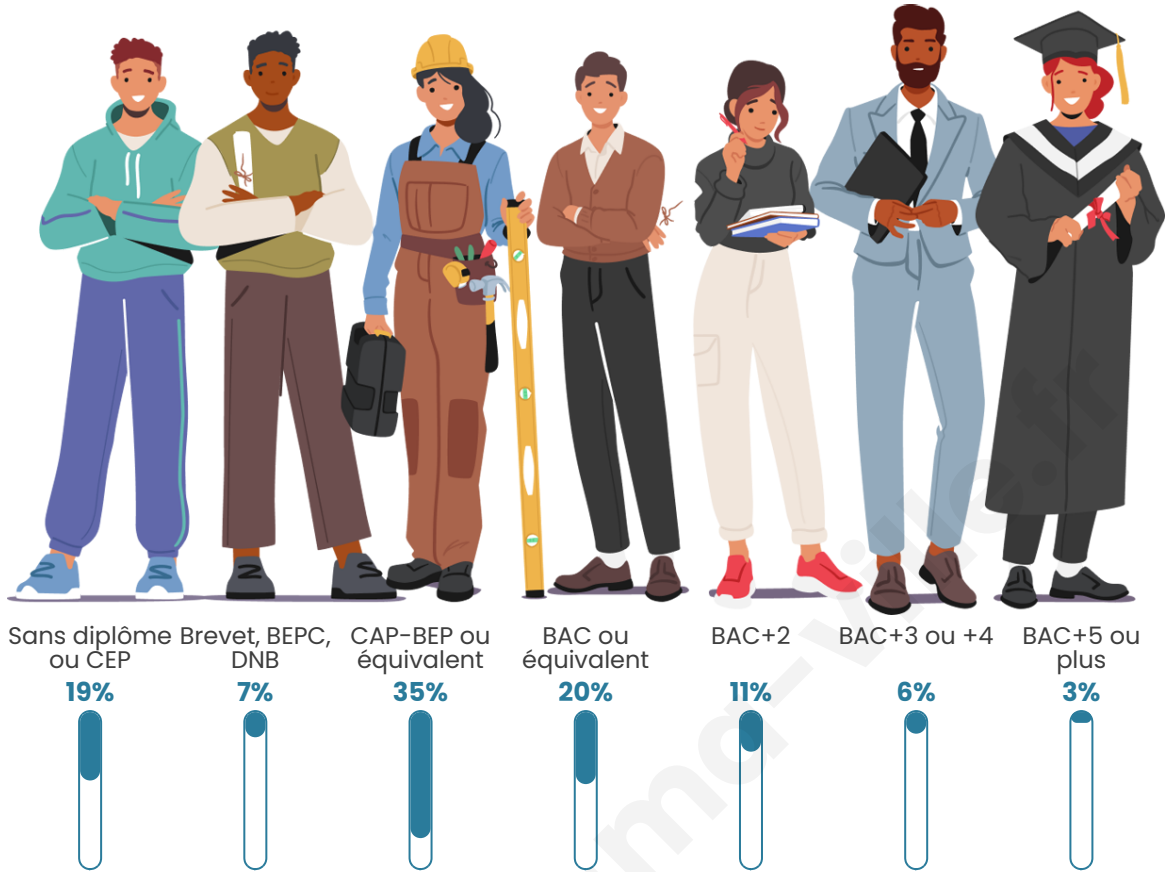

Statistiques sur la population

Nombre d'habitants

915

Age moyen

46 ans

Pop active

43.6%

Taux chômage

6.7%

Pop densité

25 h/km²

Revenu moyen

24 000 €/an

Evolution du nombre d'habitants

Sources : Institut national de la statistique et des études économiques (insee) selon Les dernières parutions officielles de 2024 portant sur les années 2020, 2021 et 2022.

Tranche d'âge

Activité professionnelle

Niveau de diplôme

Composition des ménages

Profils électoraux

Premier tour

	Marine LE PEN	35.88 %
	Emmanuel MACRON	21.98 %
	Éric ZEMMOUR	10.69 %
	Jean-Luc MÉLENCHON	8.40 %
	Valérie PÉCRESSE	5.50 %
	Jean LASSALLE	3.97 %
	Yannick JADOT	3.97 %
	Anne HIDALGO	3.05 %
	Fabien ROUSSEL	2.44 %
	Nicolas DUPONT-AIGNAN	2.29 %
	Philippe POUTOU	1.22 %
	Nathalie ARTHAUD	0.61 %