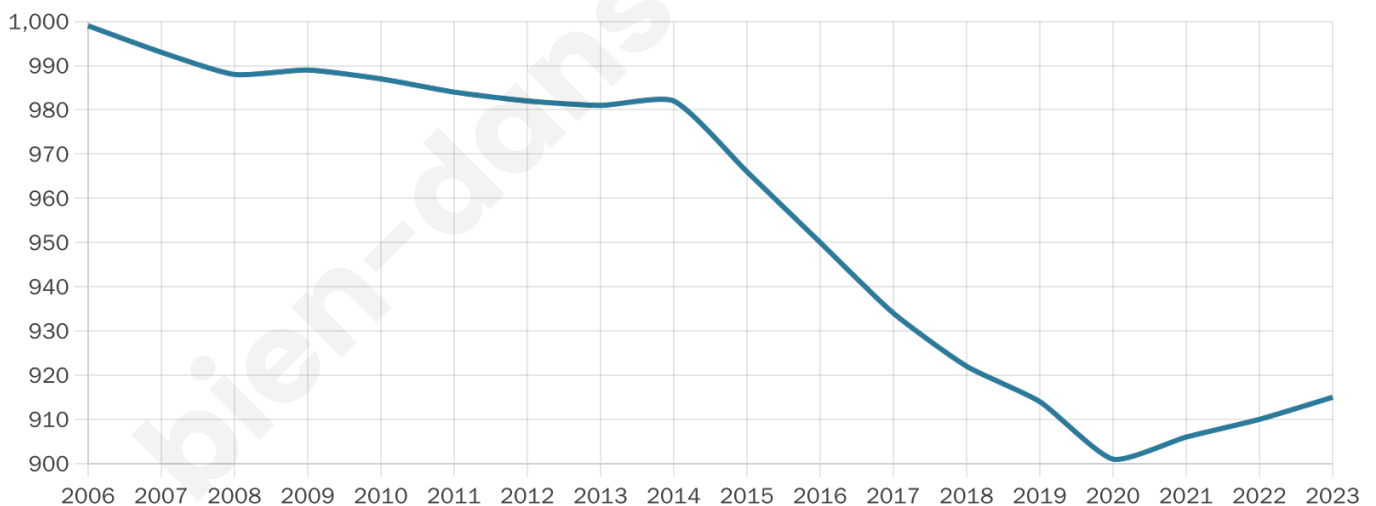

Statistiques sur la population

Nombre d'habitants

915

Age moyen

46 ans

Pop active

43.6%

Taux chômage

6.7%

Pop densité

25 h/km²

Revenu moyen

24 000 €/an

Evolution du nombre d'habitants

Sources : Institut national de la statistique et des études économiques (insee) selon Les dernières parutions officielles de 2024 portant sur les années 2020, 2021 et 2022.

Tranche d'âge

Activité professionnelle

Niveau de diplôme

Composition des ménages

Profils électoraux

Premier tour

	Marine LE PEN	35.88 %
	Emmanuel MACRON	21.98 %
	Éric ZEMMOUR	10.69 %
	Jean-Luc MÉLENCHON	8.40 %
	Valérie PÉCRESSE	5.50 %
	Jean LASSALLE	3.97 %
	Yannick JADOT	3.97 %
	Anne HIDALGO	3.05 %
	Fabien ROUSSEL	2.44 %
	Nicolas DUPONT-AIGNAN	2.29 %
	Philippe POUTOU	1.22 %
	Nathalie ARTHAUD	0.61 %