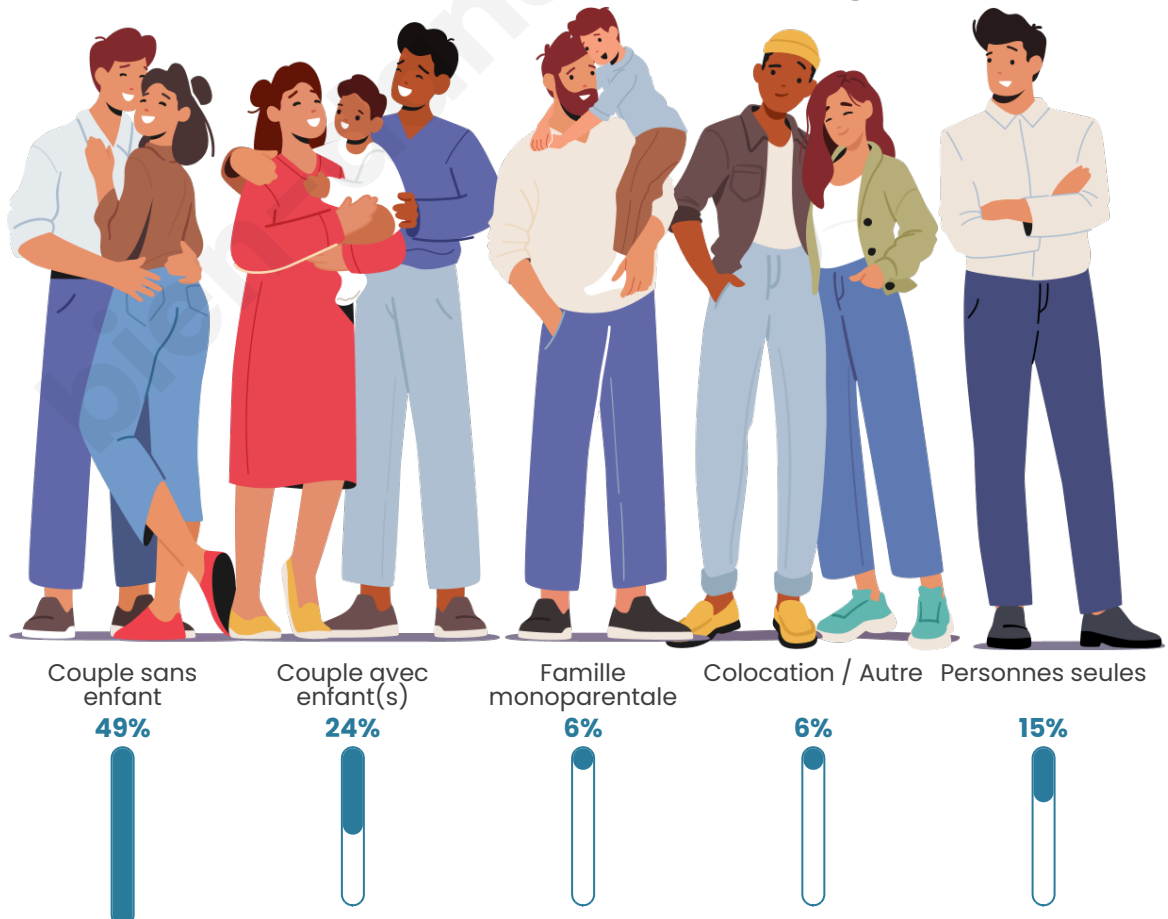

Statistiques sur la population

Nombre d'habitants

915

Age moyen

46 ans

Pop active

43.6%

Taux chômage

Tranche d'âge

Activité professionnelle

Niveau de diplôme

Composition des ménages

Profils électoraux

Premier tour

	Marine LE PEN	35.88 %
	Emmanuel MACRON	21.98 %
	Éric ZEMMOUR	10.69 %
	Jean-Luc MÉLENCHON	8.40 %
	Valérie PÉCRESSE	5.50 %
	Jean LASSALLE	3.97 %
	Yannick JADOT	3.97 %
	Anne HIDALGO	3.05 %
	Fabien ROUSSEL	2.44 %
	Nicolas DUPONT-AIGNAN	2.29 %
	Philippe POUTOU	1.22 %
	Nathalie ARTHAUD	0.61 %