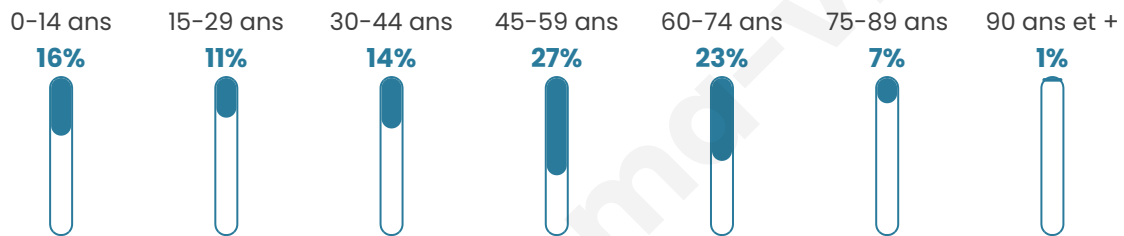

Statistiques sur la population

Nombre d'habitants

915

Age moyen

46 ans

Pop active

43.6%

Taux chômage

6.7%

Pop densité

25 h/km²

Revenu moyen

24 000 €/an

Evolution du nombre d'habitants

Sources : Institut national de la statistique et des études économiques (insee) selon Les dernières parutions officielles de 2024 portant sur les années 2020, 2021 et 2022.

Tranche d'âge

Activité professionnelle

Niveau de diplôme

Composition des ménages

Profils électoraux

Premier tour

	Marine LE PEN	35.88 %
	Emmanuel MACRON	21.98 %
	Éric ZEMMOUR	10.69 %
	Jean-Luc MÉLENCHON	8.40 %
	Valérie PÉCRESSE	5.50 %
	Jean LASSALLE	3.97 %
	Yannick JADOT	3.97 %
	Anne HIDALGO	3.05 %
	Fabien ROUSSEL	2.44 %
	Nicolas DUPONT-AIGNAN	2.29 %
	Philippe POUTOU	1.22 %
	Nathalie ARTHAUD	0.61 %

838 inscrits

Participation : 80.31%

Votes blancs : 1.49%

Votes nuls : 1.19%

Second tour

	Emmanuel MACRON	40,99 %
	Marine LE PEN	59,01 %

838 inscrits

Participation : 80.43%