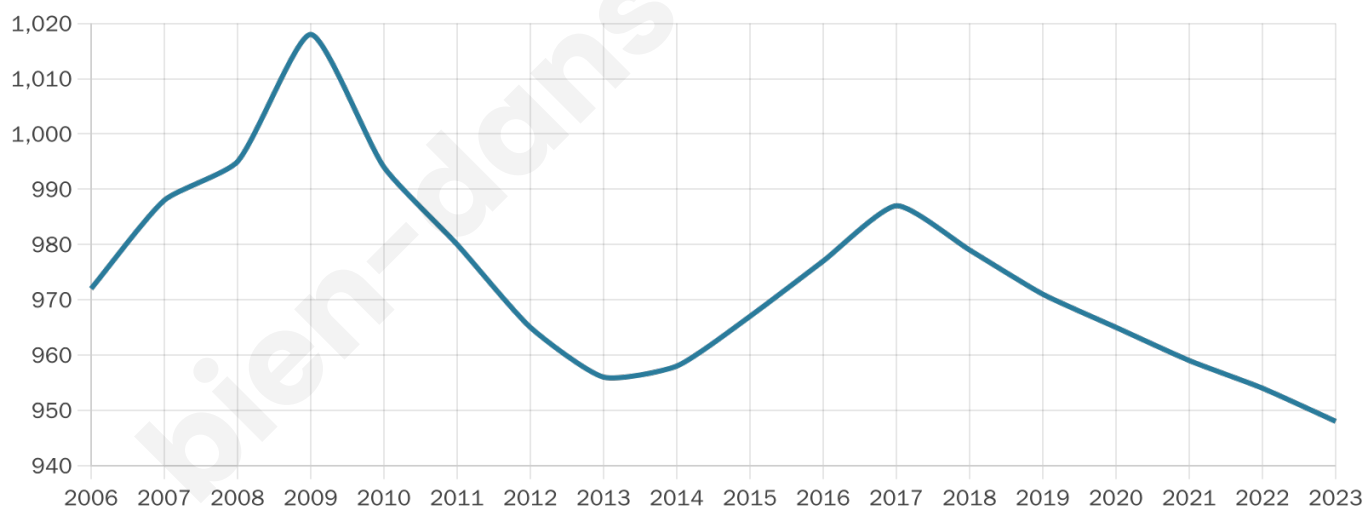

# Statistiques sur la population

Nombre d'habitants

**948**

Age moyen

**45 ans**

Pop active

**45.5%**

Taux chômage

**10%**

Pop densité

**47 h/km<sup>2</sup>**

Revenu moyen

**22 470 €/an**

## Evolution du nombre d'habitants

Sources : Institut national de la statistique et des études économiques (insee) selon Les dernières parutions officielles de 2024 portant sur les années 2020, 2021 et 2022.