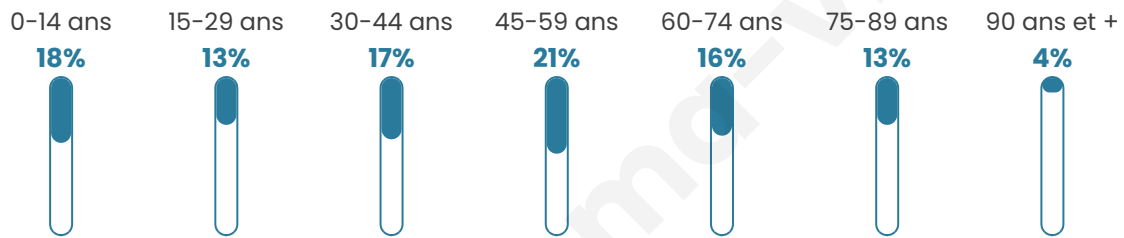

# Statistiques sur la population

Nombre d'habitants

**948**

Age moyen

**45 ans**

Pop active

**45.5%**

Taux chômage

**10%**

Pop densité

**47 h/km<sup>2</sup>**

Revenu moyen

**22 470 €/an**

## Evolution du nombre d'habitants

Sources : Institut national de la statistique et des études économiques (insee) selon Les dernières parutions officielles de 2024 portant sur les années 2020, 2021 et 2022.

## Tranche d'âge