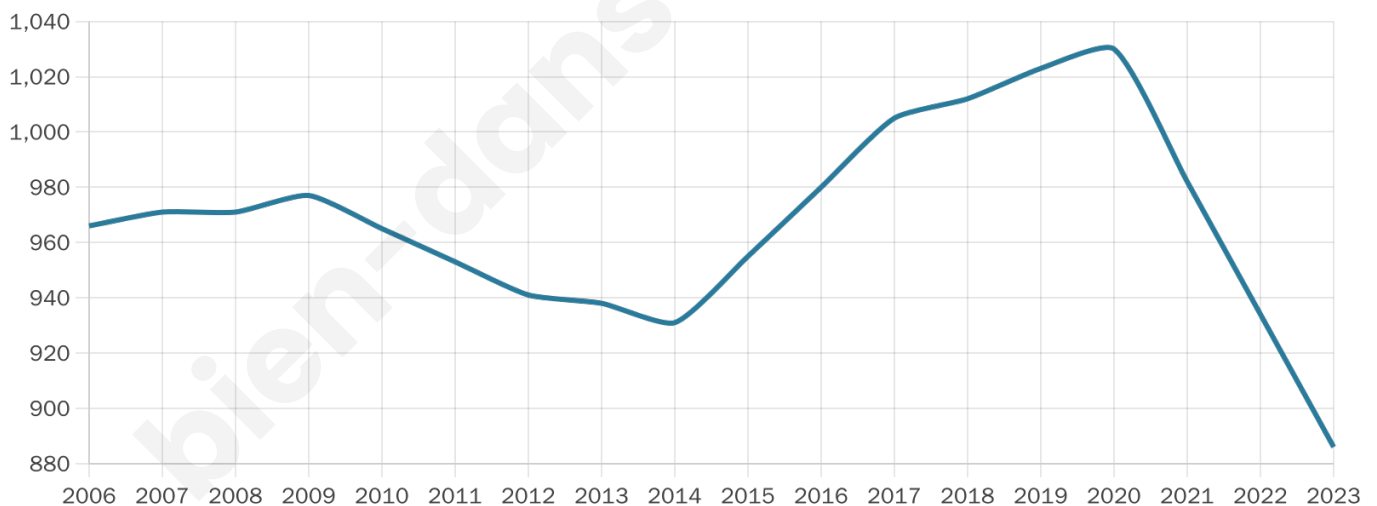

44 ans

Pop active

46.3%

Taux chômage

6.5%

Pop densité

35 h/km²

Revenu moyen

21 840 €/an

Evolution du nombre d'habitants

Sources : Institut national de la statistique et des études économiques (insee) selon Les dernières parutions officielles de 2024 portant sur les années 2020, 2021 et 2022.