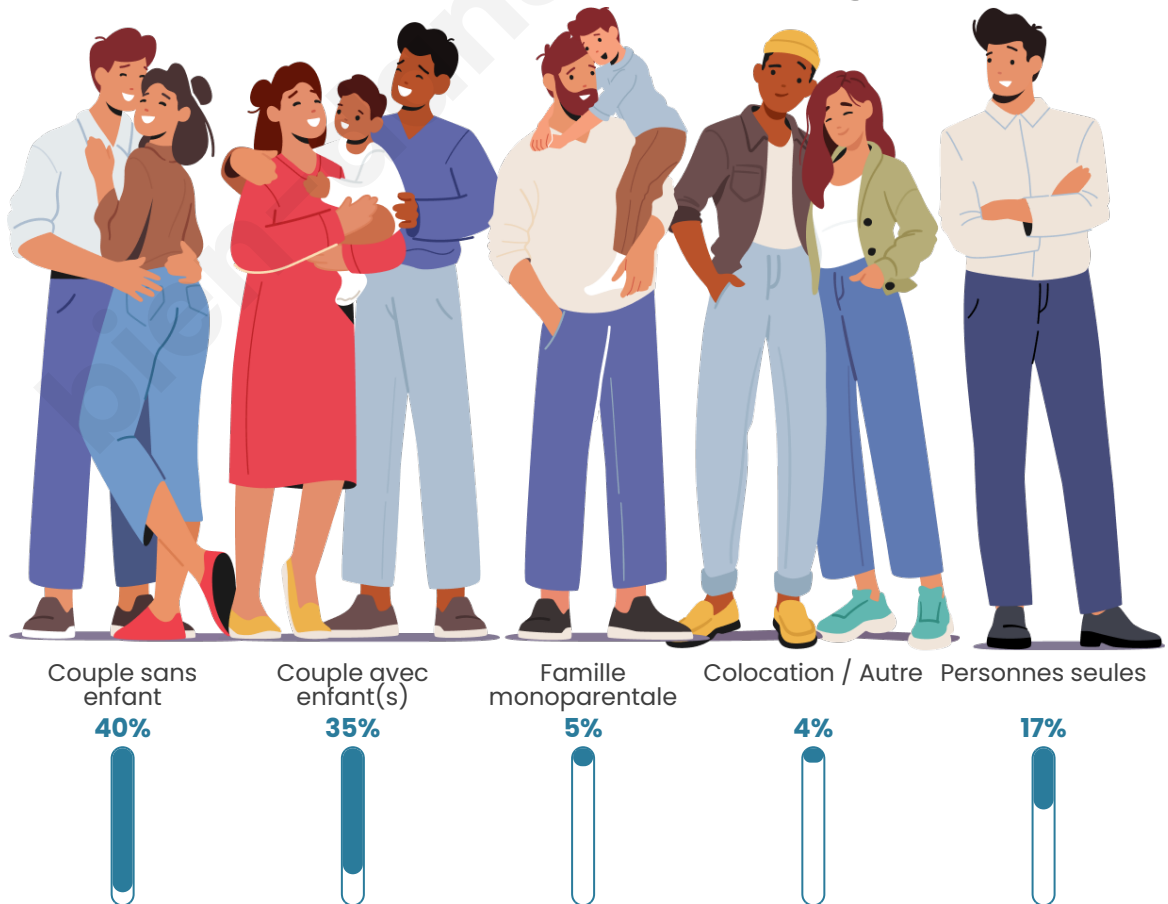

Tranche d'âge

Activité professionnelle

Niveau de diplôme

Composition des ménages

Profils électoraux

Premier tour

	Marine LE PEN	39.25 %
	Emmanuel MACRON	19.25 %
	Jean-Luc MÉLENCHON	15.33 %
	Éric ZEMMOUR	7.85 %
	Valérie PÉCRESE	5.79 %
	Jean LASSALLE	2.80 %
	Yannick JADOT	2.43 %
	Nicolas DUPONT-AIGNAN	2.24 %
	Anne HIDALGO	2.06 %
	Fabien ROUSSEL	1.50 %
	Philippe POUTOU	0.93 %
	Nathalie ARTHAUD	0.56 %