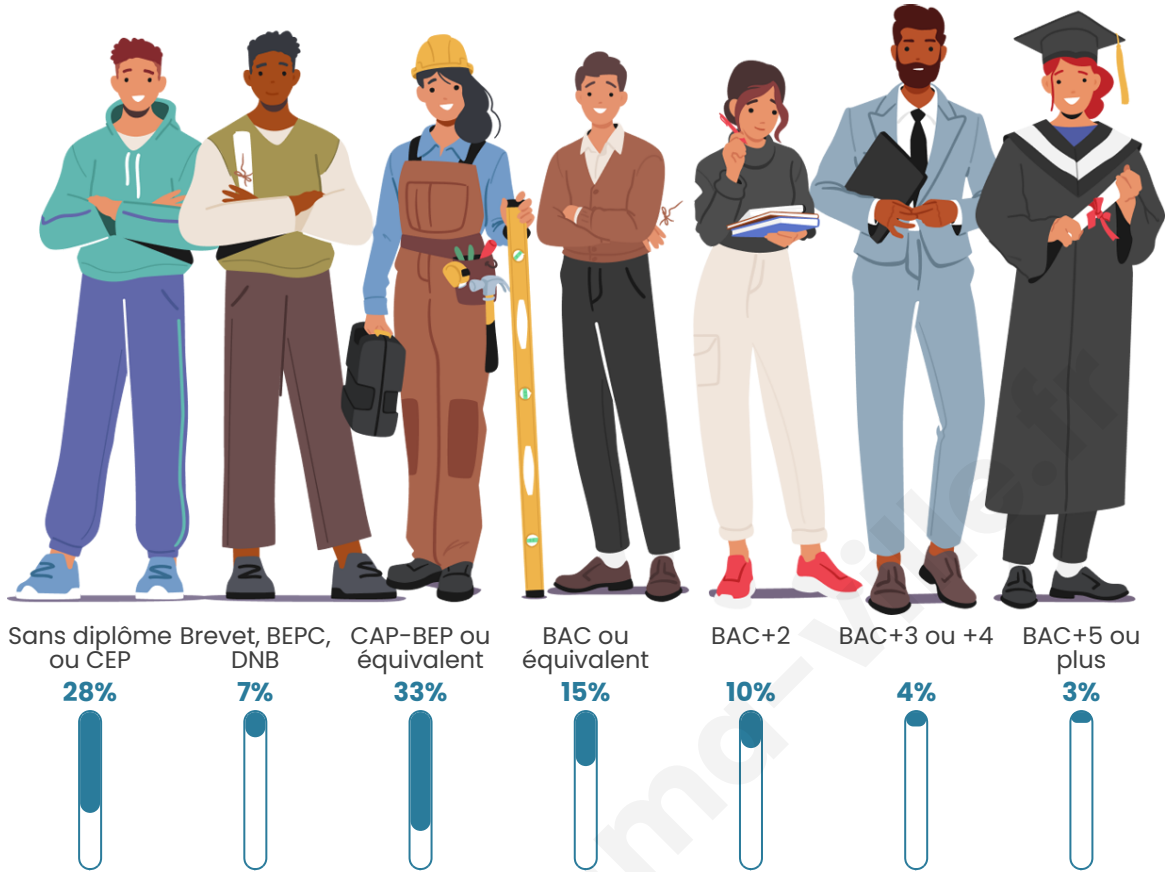

Tranche d'âge

Activité professionnelle

Niveau de diplôme

Composition des ménages

Profils électoraux

Premier tour

	Marine LE PEN	39.25 %
	Emmanuel MACRON	19.25 %
	Jean-Luc MÉLENCHON	15.33 %
	Éric ZEMMOUR	7.85 %
	Valérie PÉCRESE	5.79 %
	Jean LASSALLE	2.80 %
	Yannick JADOT	2.43 %
	Nicolas DUPONT-AIGNAN	2.24 %
	Anne HIDALGO	2.06 %
	Fabien ROUSSEL	1.50 %
	Philippe POUTOU	0.93 %
	Nathalie ARTHAUD	0.56 %