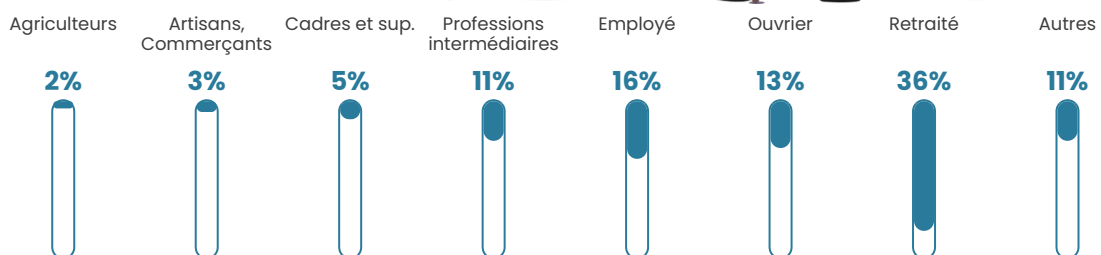

21 840 €/an

Evolution du nombre d'habitants

Sources : Institut national de la statistique et des études économiques (insee) selon Les dernières parutions officielles de 2024 portant sur les années 2020, 2021 et 2022.

Tranche d'âge

Activité professionnelle

Niveau de diplôme

Composition des ménages

Profils électoraux

Premier tour

	Marine LE PEN	39.25 %
	Emmanuel MACRON	19.25 %
	Jean-Luc MÉLENCHON	15.33 %
	Éric ZEMMOUR	7.85 %
	Valérie PÉCRESE	5.79 %
	Jean LASSALLE	2.80 %
	Yannick JADOT	2.43 %
	Nicolas DUPONT-AIGNAN	2.24 %
	Anne HIDALGO	2.06 %
	Fabien ROUSSEL	1.50 %
	Philippe POUTOU	0.93 %
	Nathalie ARTHAUD	0.56 %