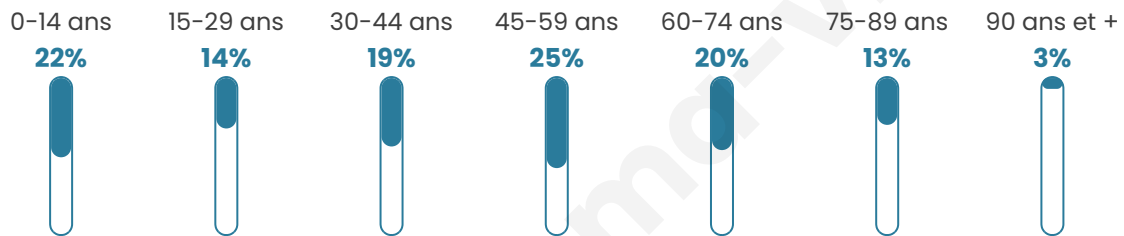

Situation géographique

i Informations clés

- **Région** : Grand Est
- **Département** : Aube
- **Code postal** : 10130
- **Superficie** : 25 km²

Statistiques sur la population

Nombre d'habitants

886

Age moyen

44 ans

Pop active

46.3%

Taux chômage

6.5%

Pop densité

35 h/km²

Revenu moyen

Tranche d'âge

Activité professionnelle

Niveau de diplôme

Composition des ménages

Profils électoraux

Premier tour

	Marine LE PEN	39.25 %
	Emmanuel MACRON	19.25 %
	Jean-Luc MÉLENCHON	15.33 %
	Éric ZEMMOUR	7.85 %
	Valérie PÉCRESE	5.79 %
	Jean LASSALLE	2.80 %
	Yannick JADOT	2.43 %
	Nicolas DUPONT-AIGNAN	2.24 %
	Anne HIDALGO	2.06 %
	Fabien ROUSSEL	1.50 %
	Philippe POUTOU	0.93 %
	Nathalie ARTHAUD	0.56 %