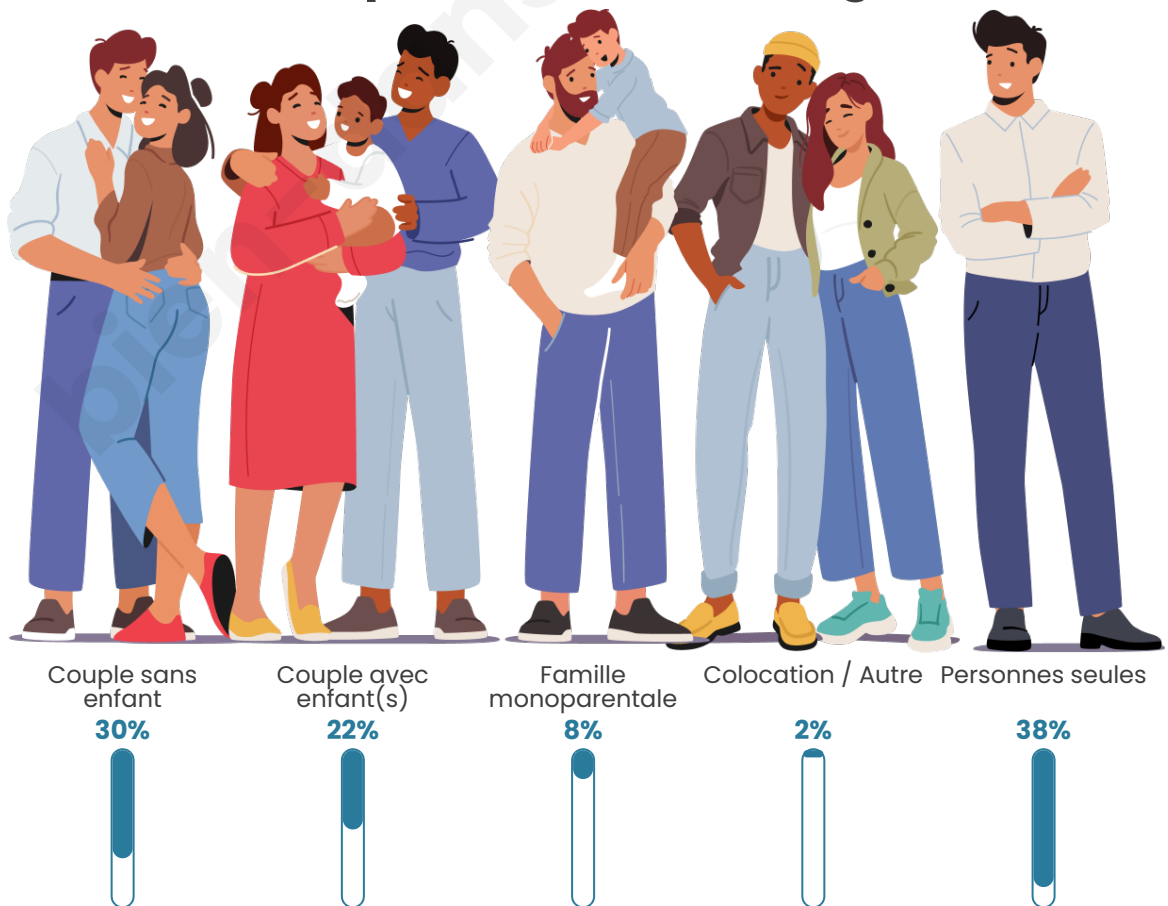

Tranche d'âge

Activité professionnelle

Niveau de diplôme

Composition des ménages

Profils électoraux

Premier tour

	Emmanuel MACRON	28.71 %
	Jean-Luc MÉLENCHON	25.49 %
	Marine LE PEN	20.08 %
	Éric ZEMMOUR	6.50 %
	Valérie PÉCRESSÉ	5.19 %
	Yannick JADOT	4.70 %
	Fabien ROUSSEL	2.26 %
	Jean LASSALLE	2.10 %
	Anne HIDALGO	1.86 %
	Nicolas DUPONT-AIGNAN	1.75 %
	Philippe POUTOU	0.71 %
	Nathalie ARTHAUD	0.65 %