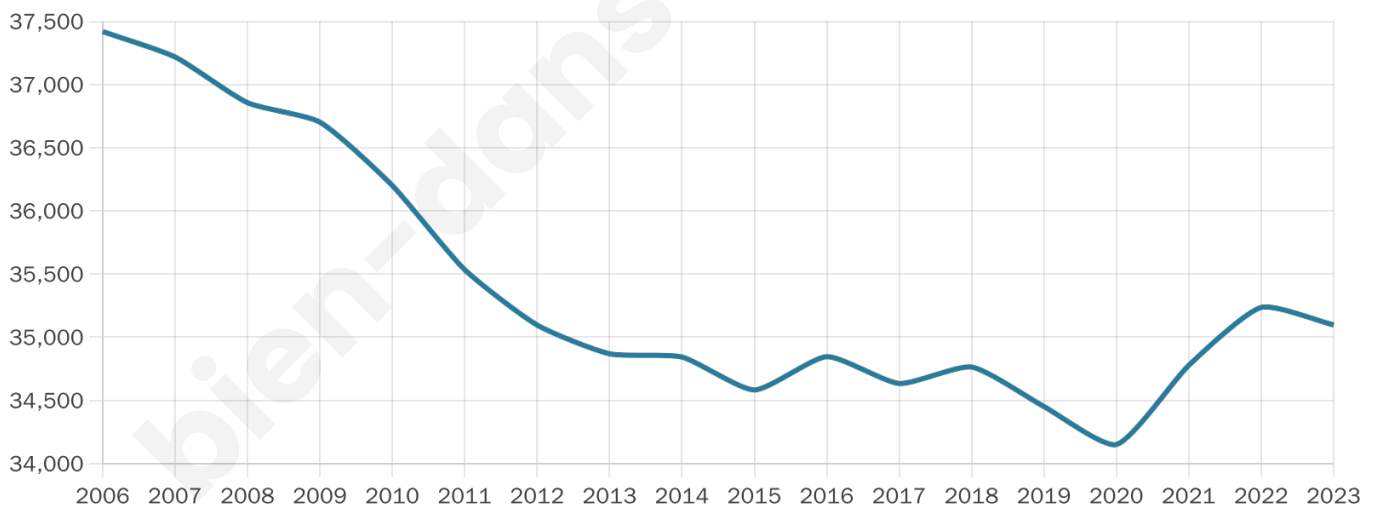

Statistiques sur la population

Nombre d'habitants

35 097

Age moyen

43 ans

Pop active

43.3%

Taux chômage

10.9%

Pop densité

702 h/km²

Revenu moyen

20 340 €/an

Evolution du nombre d'habitants

Sources : Institut national de la statistique et des études économiques (insee) selon Les dernières parutions officielles de 2024 portant sur les années 2020, 2021 et 2022.

Tranche d'âge

Activité professionnelle

Niveau de diplôme

Composition des ménages

Profils électoraux

Premier tour

	Emmanuel MACRON	28.71 %
	Jean-Luc MÉLENCHON	25.49 %
	Marine LE PEN	20.08 %
	Éric ZEMMOUR	6.50 %
	Valérie PÉCRESSÉ	5.19 %
	Yannick JADOT	4.70 %
	Fabien ROUSSEL	2.26 %
	Jean LASSALLE	2.10 %
	Anne HIDALGO	1.86 %
	Nicolas DUPONT-AIGNAN	1.75 %
	Philippe POUTOU	0.71 %
	Nathalie ARTHAUD	0.65 %