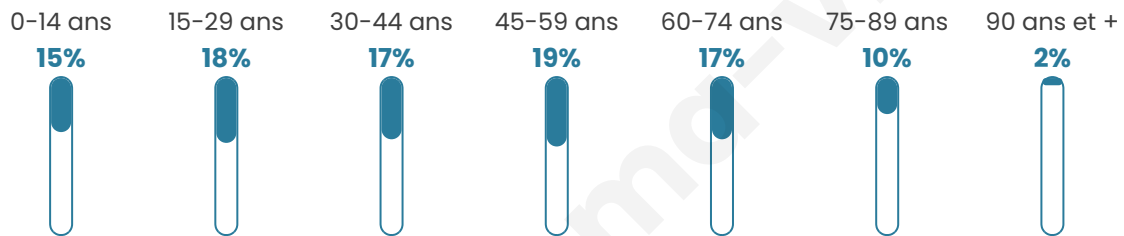

Statistiques sur la population

Nombre d'habitants

35 097

Age moyen

43 ans

Pop active

43.3%

Taux chômage

10.9%

Pop densité

702 h/km²

Revenu moyen

20 340 €/an

Evolution du nombre d'habitants

Sources : Institut national de la statistique et des études économiques (insee) selon Les dernières parutions officielles de 2024 portant sur les années 2020, 2021 et 2022.

Tranche d'âge

Activité professionnelle

Niveau de diplôme

Composition des ménages

Profils électoraux

Premier tour

	Emmanuel MACRON	28.71 %
	Jean-Luc MÉLENCHON	25.49 %
	Marine LE PEN	20.08 %
	Éric ZEMMOUR	6.50 %
	Valérie PÉCRESSÉ	5.19 %
	Yannick JADOT	4.70 %
	Fabien ROUSSEL	2.26 %
	Jean LASSALLE	2.10 %
	Anne HIDALGO	1.86 %
	Nicolas DUPONT-AIGNAN	1.75 %
	Philippe POUTOU	0.71 %
	Nathalie ARTHAUD	0.65 %