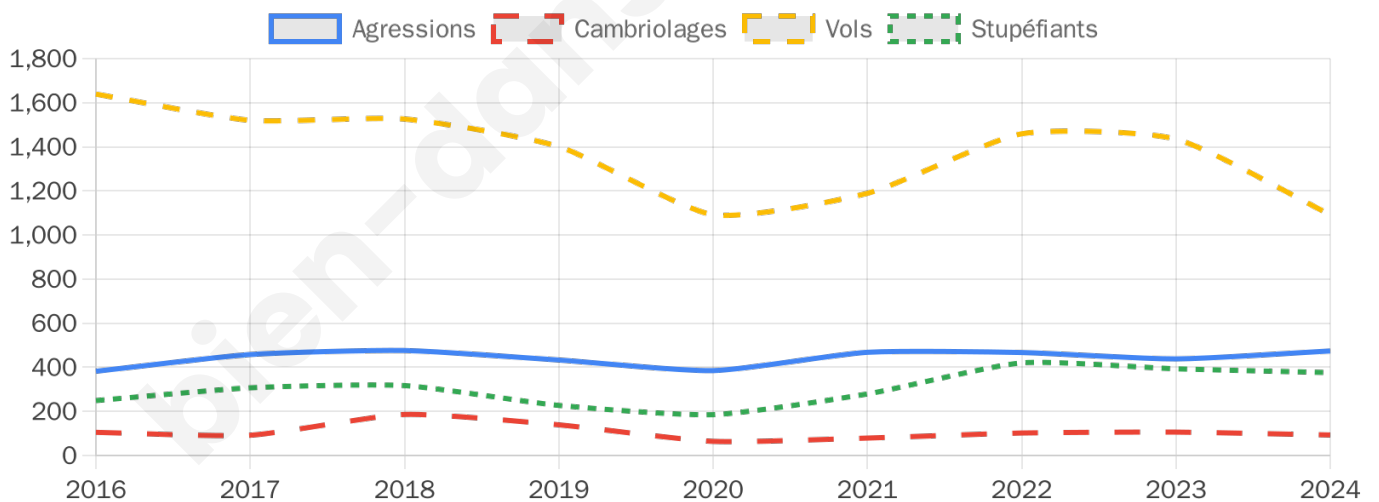

20 237 inscrits

Participation : 73.9%

Votes blancs : 1.44%

Votes nuls : 0.60%

Second tour

	Emmanuel MACRON	64,6 %
	Marine LE PEN	35,4 %

20 262 inscrits

Participation : 70.38%

Votes blancs : 7.11%

Votes nuls : 2.21%

Sécurité

Agressions physiques / sexuelles

474

Cambriolages

93

Vols / dégradations

1 092

Stupéfiants

376

Evolution du nombre d'infractions

Pour comparer

(en proportion du nombre d'habitants)

Sources : Bases statistiques communale, départementale et régionale de la délinquance enregistrée par la police et la gendarmerie nationales selon les dernières parutions officielles de 2025 portant sur l'année 2024 ([data.gouv](https://data.gouv.fr)).