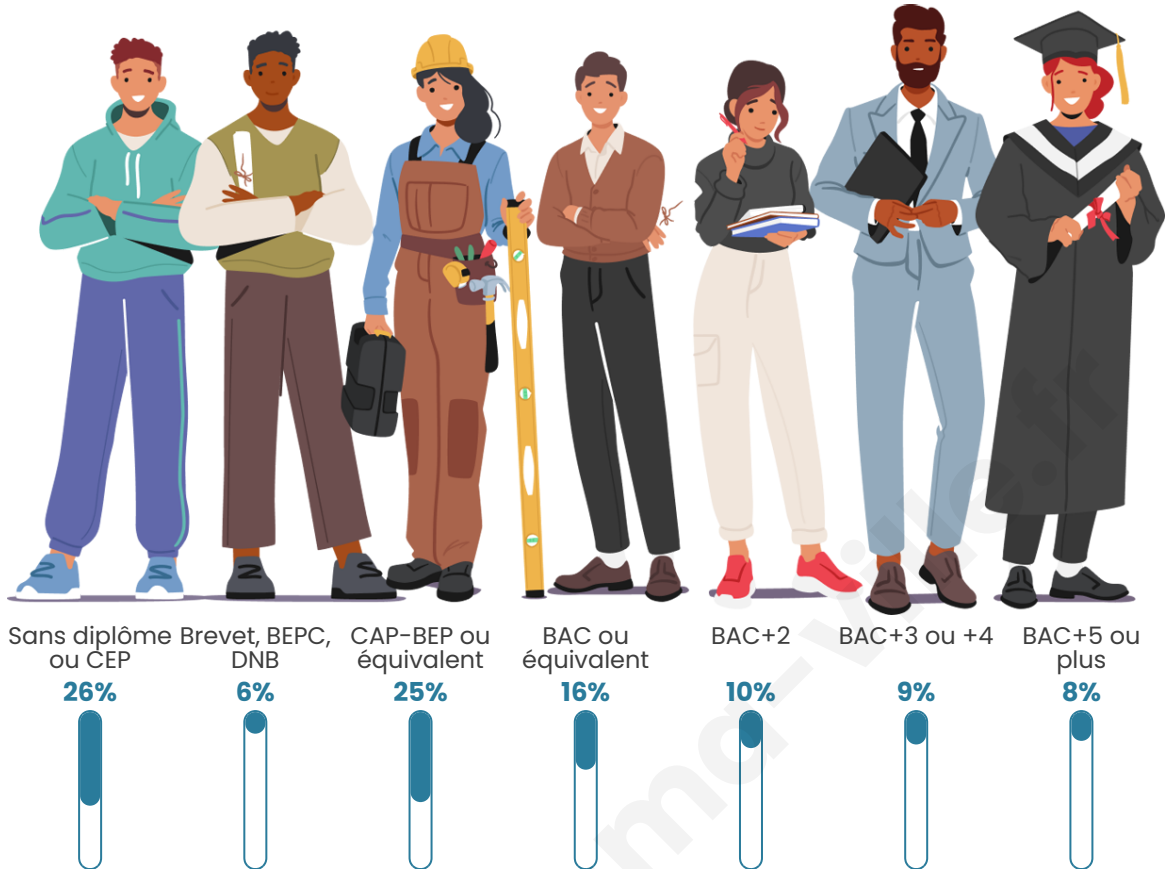

Statistiques sur la population

Nombre d'habitants

35 097

Age moyen

43 ans

Pop active

43.3%

Taux chômage

Tranche d'âge

Activité professionnelle

Niveau de diplôme

Composition des ménages

Profils électoraux

Premier tour

	Emmanuel MACRON	28.71 %
	Jean-Luc MÉLENCHON	25.49 %
	Marine LE PEN	20.08 %
	Éric ZEMMOUR	6.50 %
	Valérie PÉCRESSÉ	5.19 %
	Yannick JADOT	4.70 %
	Fabien ROUSSEL	2.26 %
	Jean LASSALLE	2.10 %
	Anne HIDALGO	1.86 %
	Nicolas DUPONT-AIGNAN	1.75 %
	Philippe POUTOU	0.71 %
	Nathalie ARTHAUD	0.65 %