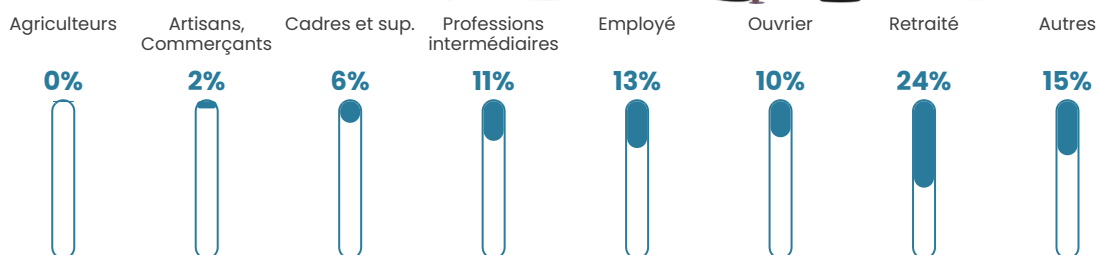

10.9%

Pop densité

702 h/km²

Revenu moyen

20 340 €/an

Evolution du nombre d'habitants

Sources : Institut national de la statistique et des études économiques (insee) selon Les dernières parutions officielles de 2024 portant sur les années 2020, 2021 et 2022.

Tranche d'âge

Activité professionnelle

Niveau de diplôme

Composition des ménages

Profils électoraux

Premier tour

	Emmanuel MACRON	28.71 %
	Jean-Luc MÉLENCHON	25.49 %
	Marine LE PEN	20.08 %
	Éric ZEMMOUR	6.50 %
	Valérie PÉCRESSÉ	5.19 %
	Yannick JADOT	4.70 %
	Fabien ROUSSEL	2.26 %
	Jean LASSALLE	2.10 %
	Anne HIDALGO	1.86 %
	Nicolas DUPONT-AIGNAN	1.75 %
	Philippe POUTOU	0.71 %
	Nathalie ARTHAUD	0.65 %