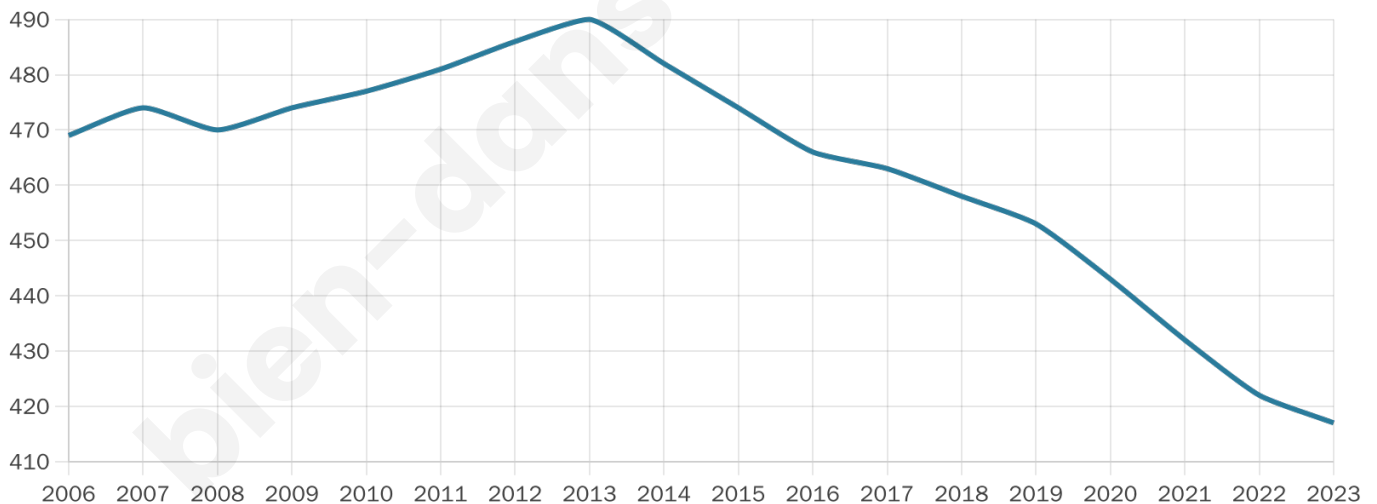

# Statistiques sur la population

Nombre d'habitants

**417**

Age moyen

**44 ans**

Pop active

**47.7%**

Taux chômage

**4.1%**

Pop densité

**46 h/km<sup>2</sup>**

Revenu moyen

**24 100 €/an**

## Evolution du nombre d'habitants

Sources : Institut national de la statistique et des études économiques (insee) selon Les dernières parutions officielles de 2024 portant sur les années 2020, 2021 et 2022.