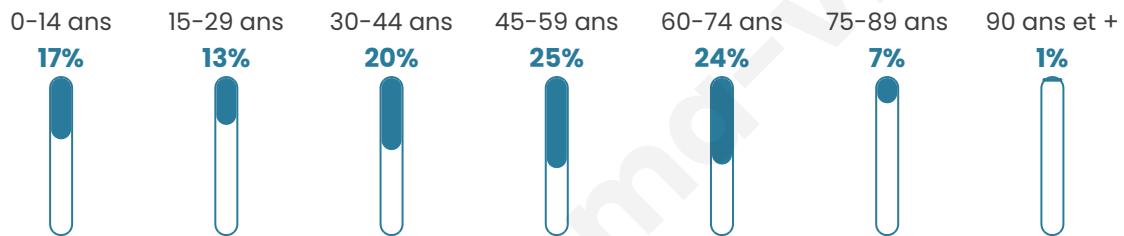

# Statistiques sur la population

Nombre d'habitants

**417**

Age moyen

**44 ans**

Pop active

**47.7%**

Taux chômage

**4.1%**

Pop densité

**46 h/km<sup>2</sup>**

Revenu moyen

**24 100 €/an**

## Evolution du nombre d'habitants

Sources : Institut national de la statistique et des études économiques (insee) selon Les dernières parutions officielles de 2024 portant sur les années 2020, 2021 et 2022.

## Tranche d'âge