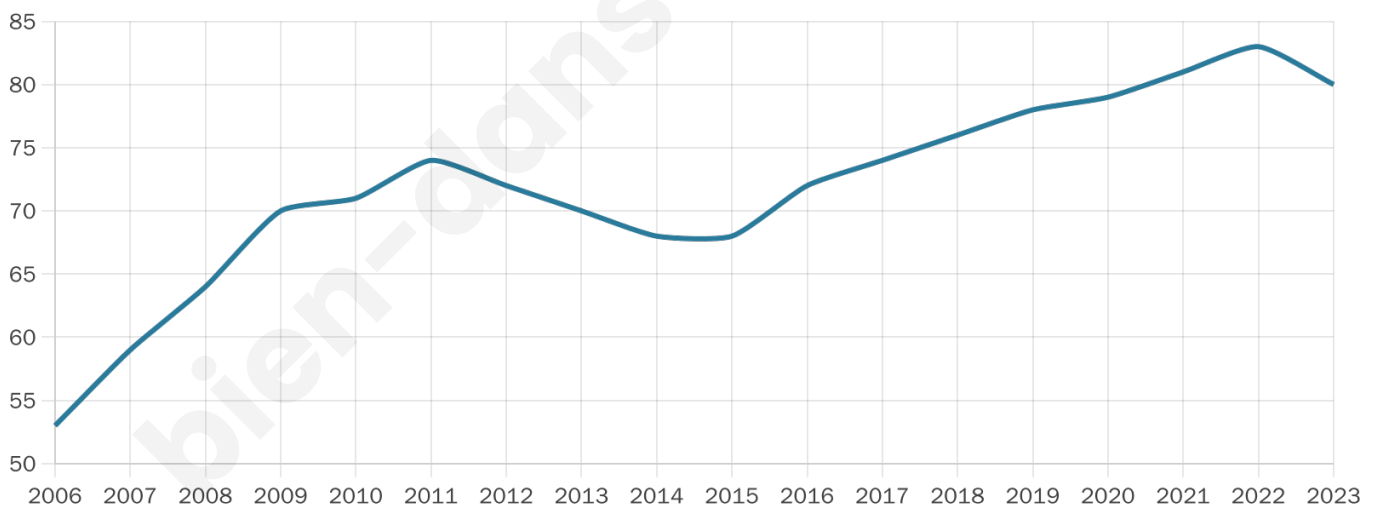

Statistiques sur la population

Nombre d'habitants

80

Age moyen

44 ans

Pop active

53.8%

Taux chômage

10.4%

Pop densité

16 h/km²

Revenu moyen

NC

Evolution du nombre d'habitants

Sources : Institut national de la statistique et des études économiques (insee) selon Les dernières parutions officielles de 2024 portant sur les années 2020, 2021 et 2022.

Tranche d'âge

Activité professionnelle

Niveau de diplôme

Composition des ménages

Profils électoraux

Premier tour

	Jean-Luc MÉLENCHON	27.08 %
	Emmanuel MACRON	20.83 %
	Marine LE PEN	18.75 %
	Éric ZEMMOUR	8.33 %
	Jean LASSALLE	6.25 %
	Valérie PÉCRESSÉ	6.25 %
	Anne HIDALGO	4.17 %
	Nicolas DUPONT- AIGNAN	4.17 %
	Yannick JADOT	2.08 %
	Philippe POUTOU	2.08 %
	Nathalie ARTHAUD	0.00 %
	Fabien ROUSSEL	0.00 %