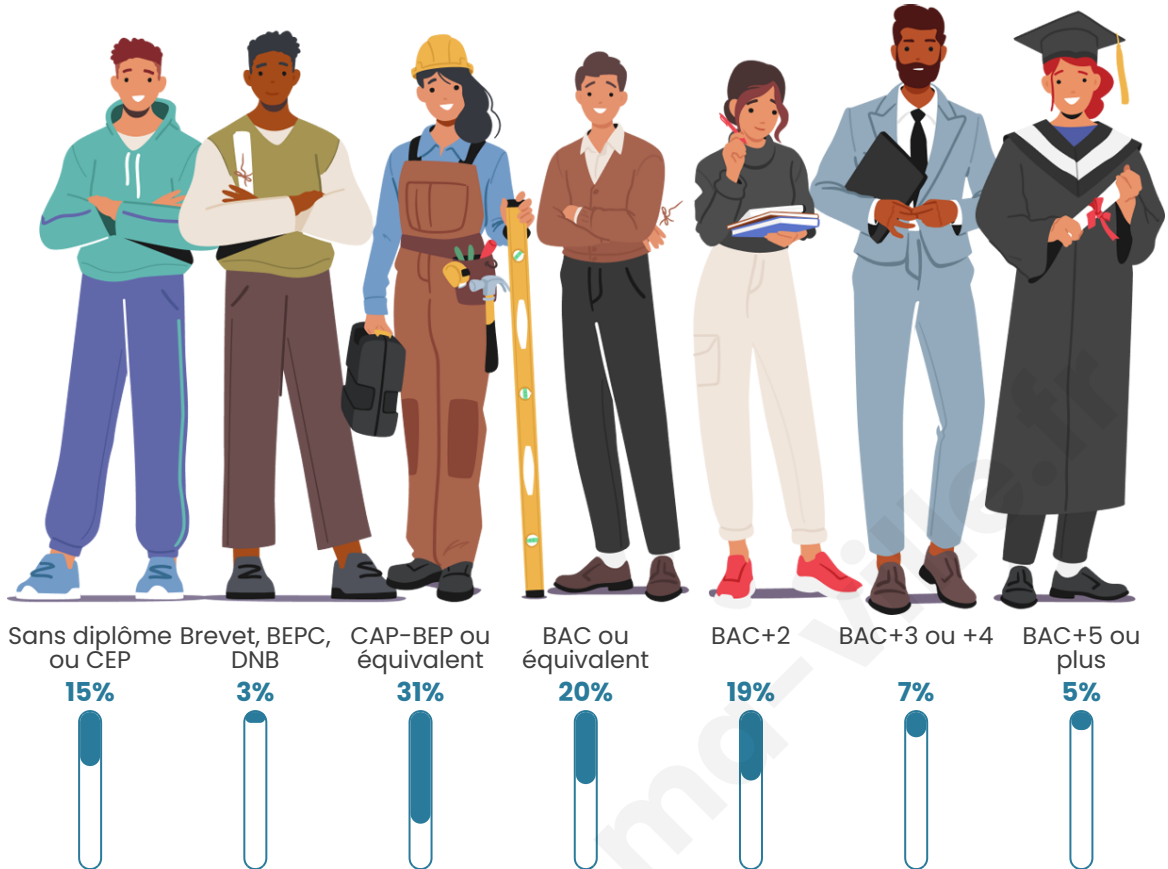

Tranche d'âge

Activité professionnelle

Niveau de diplôme

Composition des ménages

Profils électoraux

Premier tour

	Jean-Luc MÉLENCHON	27.08 %
	Emmanuel MACRON	20.83 %
	Marine LE PEN	18.75 %
	Éric ZEMMOUR	8.33 %
	Jean LASSALLE	6.25 %
	Valérie PÉCRESSÉ	6.25 %
	Anne HIDALGO	4.17 %
	Nicolas DUPONT- AIGNAN	4.17 %
	Yannick JADOT	2.08 %
	Philippe POUTOU	2.08 %
	Nathalie ARTHAUD	0.00 %
	Fabien ROUSSEL	0.00 %