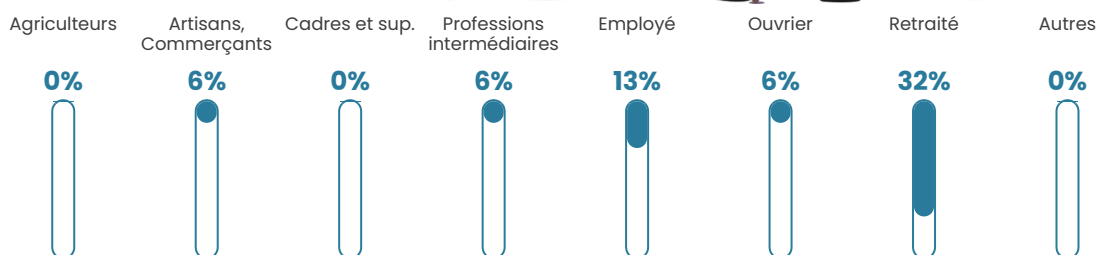

10.4%

Pop densité

16 h/km²

Revenu moyen

NC

Evolution du nombre d'habitants

Sources : Institut national de la statistique et des études économiques (insee) selon Les dernières parutions officielles de 2024 portant sur les années 2020, 2021 et 2022.

Tranche d'âge

Activité professionnelle

Niveau de diplôme

Composition des ménages

Profils électoraux

Premier tour

	Jean-Luc MÉLENCHON	27.08 %
	Emmanuel MACRON	20.83 %
	Marine LE PEN	18.75 %
	Éric ZEMMOUR	8.33 %
	Jean LASSALLE	6.25 %
	Valérie PÉCRESSÉ	6.25 %
	Anne HIDALGO	4.17 %
	Nicolas DUPONT- AIGNAN	4.17 %
	Yannick JADOT	2.08 %
	Philippe POUTOU	2.08 %
	Nathalie ARTHAUD	0.00 %
	Fabien ROUSSEL	0.00 %