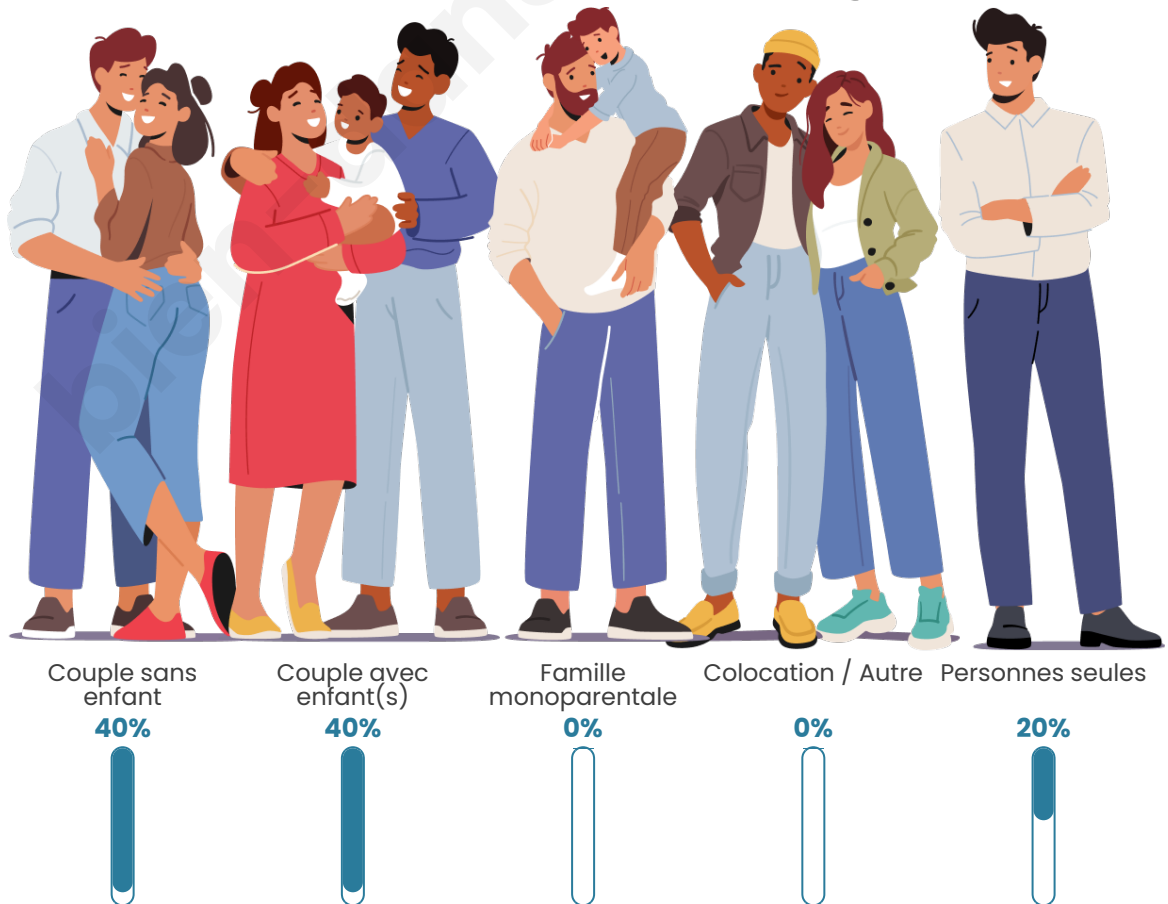

Tranche d'âge

Activité professionnelle

Niveau de diplôme

Composition des ménages

Profils électoraux

Premier tour

	Jean-Luc MÉLENCHON	27.08 %
	Emmanuel MACRON	20.83 %
	Marine LE PEN	18.75 %
	Éric ZEMMOUR	8.33 %
	Jean LASSALLE	6.25 %
	Valérie PÉCRESSÉ	6.25 %
	Anne HIDALGO	4.17 %
	Nicolas DUPONT- AIGNAN	4.17 %
	Yannick JADOT	2.08 %
	Philippe POUTOU	2.08 %
	Nathalie ARTHAUD	0.00 %
	Fabien ROUSSEL	0.00 %