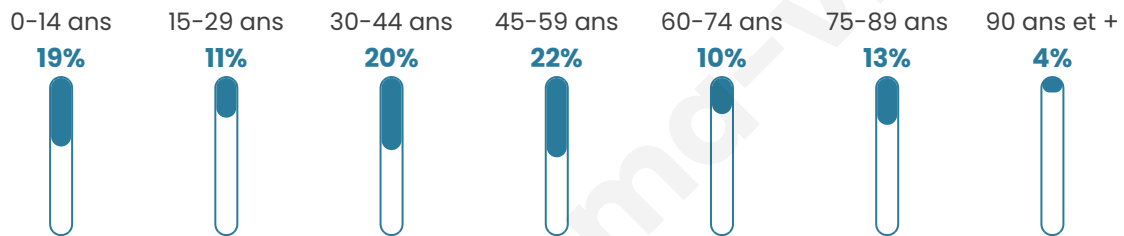

Statistiques sur la population

Nombre d'habitants

80

Age moyen

44 ans

Pop active

53.8%

Taux chômage

10.4%

Pop densité

16 h/km²

Revenu moyen

NC

Evolution du nombre d'habitants

Sources : Institut national de la statistique et des études économiques (insee) selon Les dernières parutions officielles de 2024 portant sur les années 2020, 2021 et 2022.

Tranche d'âge

Activité professionnelle

Niveau de diplôme

Composition des ménages

Profils électoraux

Premier tour

	Jean-Luc MÉLENCHON	27.08 %
	Emmanuel MACRON	20.83 %
	Marine LE PEN	18.75 %
	Éric ZEMMOUR	8.33 %
	Jean LASSALLE	6.25 %
	Valérie PÉCRESSÉ	6.25 %
	Anne HIDALGO	4.17 %
	Nicolas DUPONT- AIGNAN	4.17 %
	Yannick JADOT	2.08 %
	Philippe POUTOU	2.08 %
	Nathalie ARTHAUD	0.00 %
	Fabien ROUSSEL	0.00 %

62 inscrits

Participation : 80.65%

Votes blancs : 4.00%

Votes nuls : 0.00%

Second tour

	Emmanuel MACRON	60,42 %
	Marine LE PEN	39,58 %

62 inscrits

Participation : 85.48%