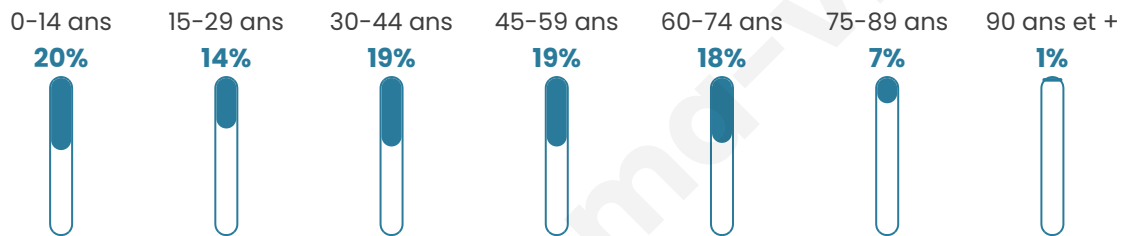

41 ans

Pop active

38.4%

Taux chômage

9.7%

Pop densité

114 h/km²

Revenu moyen

19 830 €/an

Evolution du nombre d'habitants

Sources : Institut national de la statistique et des études économiques (insee) selon Les dernières parutions officielles de 2024 portant sur les années 2020, 2021 et 2022.

Tranche d'âge

Activité professionnelle

Niveau de diplôme

Composition des ménages

Profils électoraux

Premier tour

	Marine LE PEN	41.36 %
	Emmanuel MACRON	25.13 %
	Jean-Luc MÉLENCHON	12.83 %
	Éric ZEMMOUR	5.76 %
	Valérie PÉCRESE	4.45 %
	Nicolas DUPONT-AIGNAN	3.40 %
	Jean LASSALLE	2.09 %
	Anne HIDALGO	1.57 %
	Yannick JADOT	1.31 %
	Nathalie ARTHAUD	0.79 %
	Philippe POUTOU	0.79 %
	Fabien ROUSSEL	0.52 %