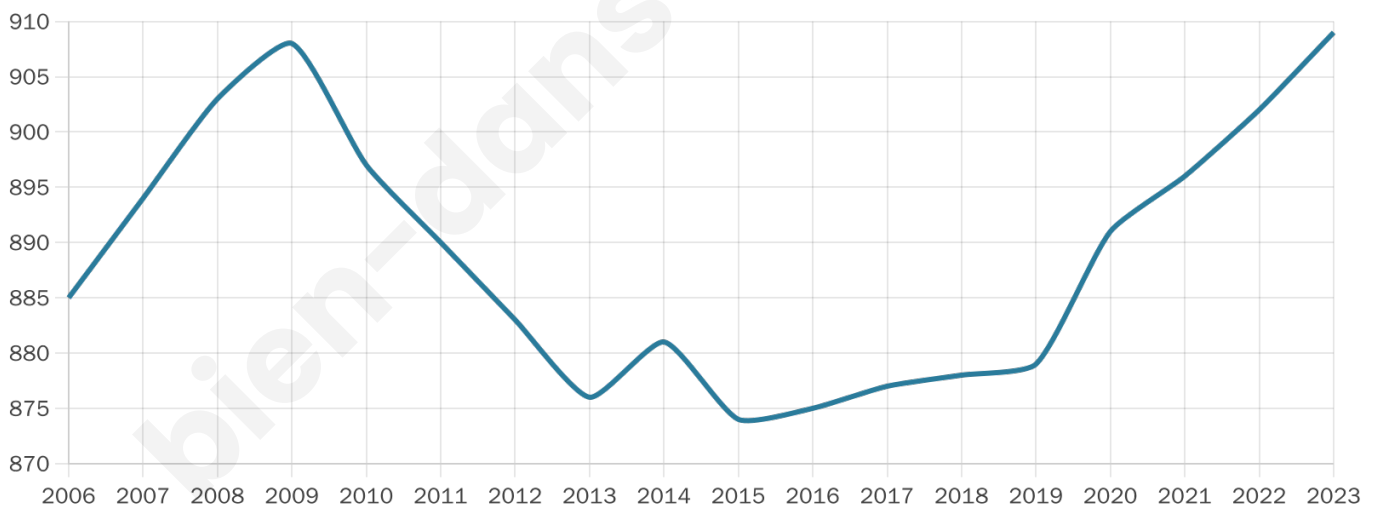

41 ans

Pop active

38.4%

Taux chômage

9.7%

Pop densité

114 h/km²

Revenu moyen

19 830 €/an

Evolution du nombre d'habitants

Sources : Institut national de la statistique et des études économiques (insee) selon Les dernières parutions officielles de 2024 portant sur les années 2020, 2021 et 2022.