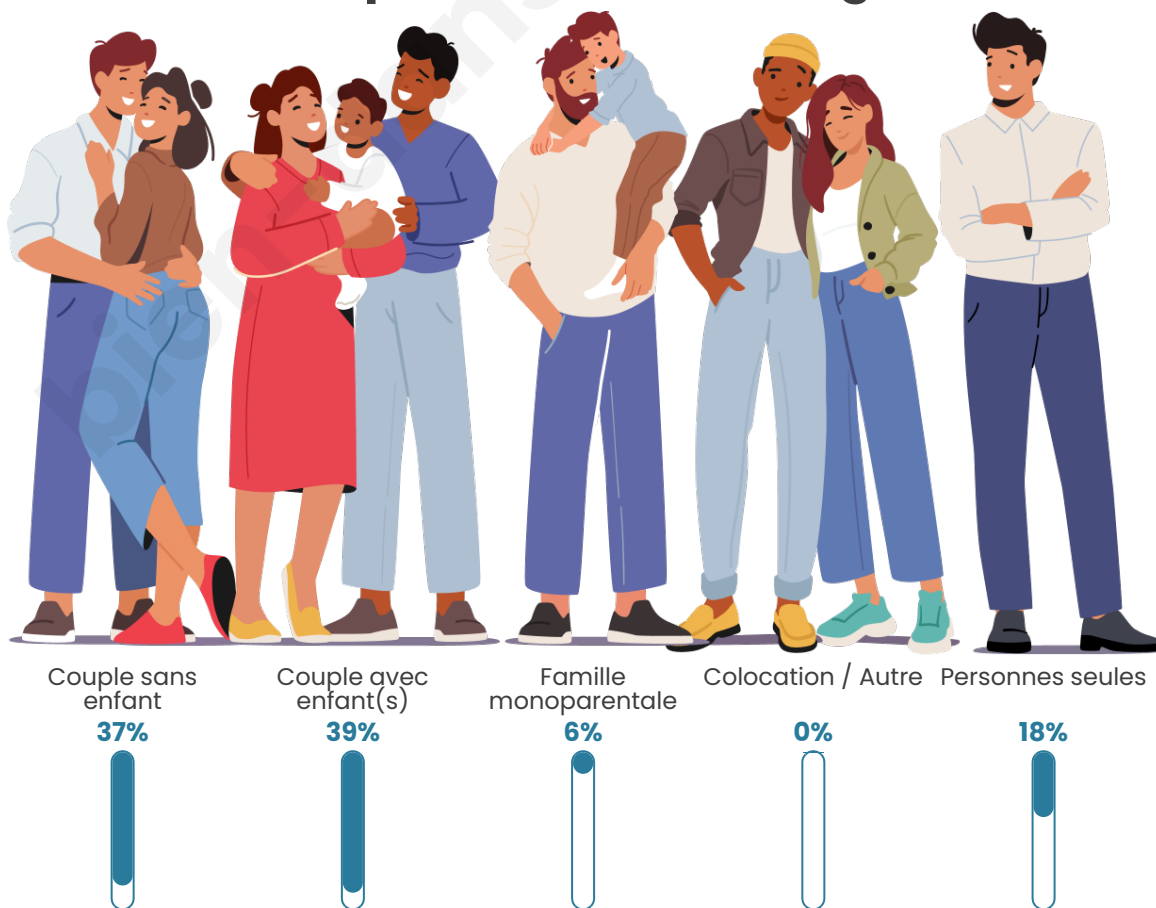

Tranche d'âge

Activité professionnelle

Niveau de diplôme

Composition des ménages

Profils électoraux

Premier tour

	Marine LE PEN	41.36 %
	Emmanuel MACRON	25.13 %
	Jean-Luc MÉLENCHON	12.83 %
	Éric ZEMMOUR	5.76 %
	Valérie PÉCRESE	4.45 %
	Nicolas DUPONT-AIGNAN	3.40 %
	Jean LASSALLE	2.09 %
	Anne HIDALGO	1.57 %
	Yannick JADOT	1.31 %
	Nathalie ARTHAUD	0.79 %
	Philippe POUTOU	0.79 %
	Fabien ROUSSEL	0.52 %