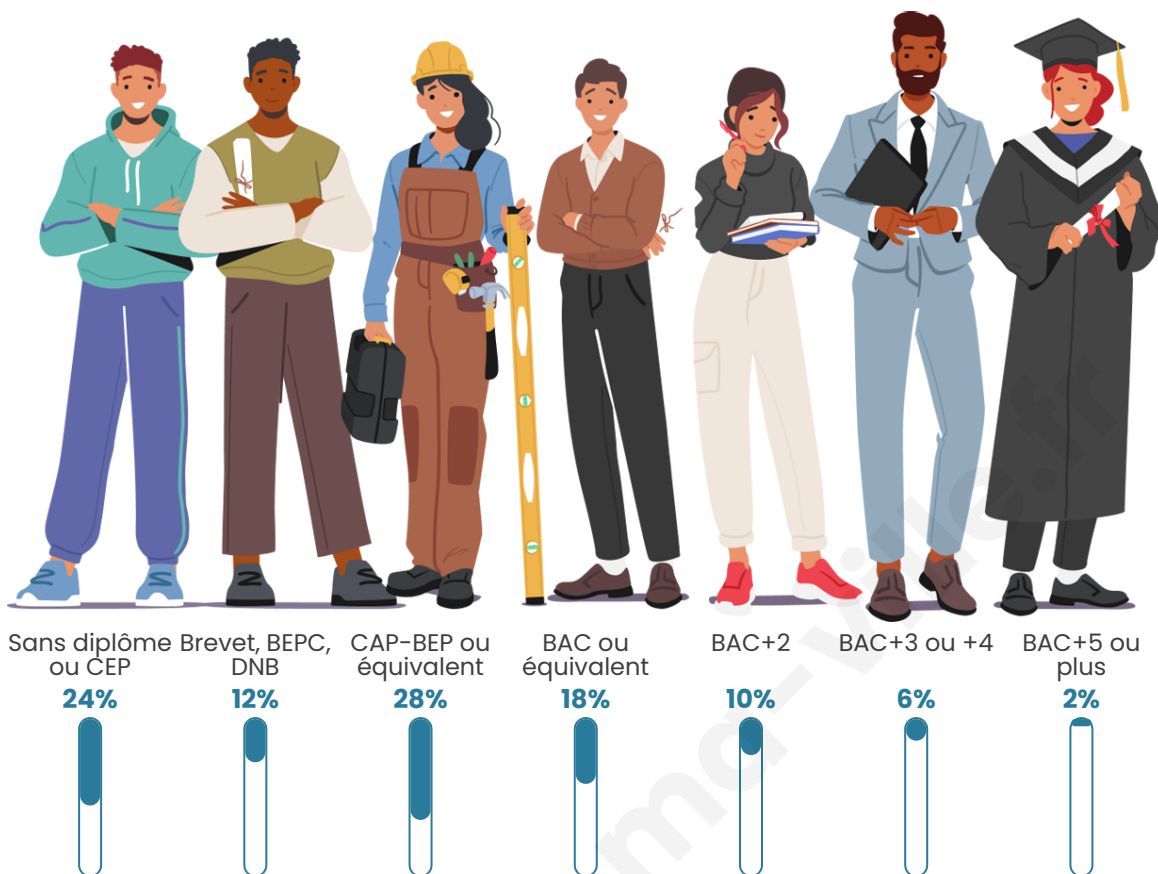

Tranche d'âge

Activité professionnelle

Niveau de diplôme

Composition des ménages

Profils électoraux

Premier tour

	Marine LE PEN	41.36 %
	Emmanuel MACRON	25.13 %
	Jean-Luc MÉLENCHON	12.83 %
	Éric ZEMMOUR	5.76 %
	Valérie PÉCRESE	4.45 %
	Nicolas DUPONT-AIGNAN	3.40 %
	Jean LASSALLE	2.09 %
	Anne HIDALGO	1.57 %
	Yannick JADOT	1.31 %
	Nathalie ARTHAUD	0.79 %
	Philippe POUTOU	0.79 %
	Fabien ROUSSEL	0.52 %