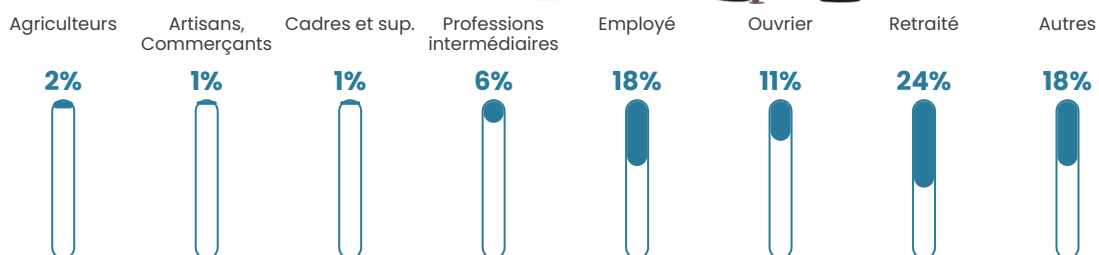

19 830 €/an

Evolution du nombre d'habitants

Sources : Institut national de la statistique et des études économiques (insee) selon Les dernières parutions officielles de 2024 portant sur les années 2020, 2021 et 2022.

Tranche d'âge

Activité professionnelle

Niveau de diplôme

Composition des ménages

Profils électoraux

Premier tour

	Marine LE PEN	41.36 %
	Emmanuel MACRON	25.13 %
	Jean-Luc MÉLENCHON	12.83 %
	Éric ZEMMOUR	5.76 %
	Valérie PÉCRESE	4.45 %
	Nicolas DUPONT-AIGNAN	3.40 %
	Jean LASSALLE	2.09 %
	Anne HIDALGO	1.57 %
	Yannick JADOT	1.31 %
	Nathalie ARTHAUD	0.79 %
	Philippe POUTOU	0.79 %
	Fabien ROUSSEL	0.52 %