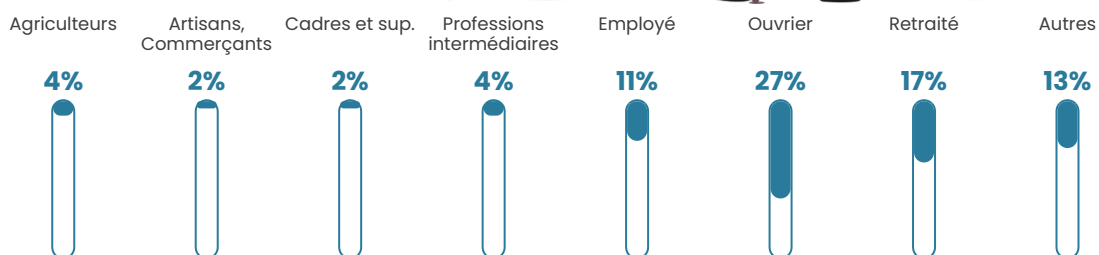

Pop densité

17 h/km²

Revenu moyen

21 750 €/an

Evolution du nombre d'habitants

Sources : Institut national de la statistique et des études économiques (insee) selon Les dernières parutions officielles de 2024 portant sur les années 2020, 2021 et 2022.

Tranche d'âge

Activité professionnelle

Niveau de diplôme

Composition des ménages

Profils électoraux

Premier tour

	Marine LE PEN	39.41 %
	Emmanuel MACRON	13.53 %
	Éric ZEMMOUR	11.18 %
	Jean-Luc MÉLENCHON	10.59 %
	Nicolas DUPONT-AIGNAN	7.06 %
	Valérie PÉCRESSÉ	4.71 %
	Jean LASSALLE	4.12 %
	Yannick JADOT	3.53 %
	Philippe POUTOU	2.94 %
	Fabien ROUSSEL	1.18 %
	Anne HIDALGO	1.18 %
	Nathalie ARTHAUD	0.59 %