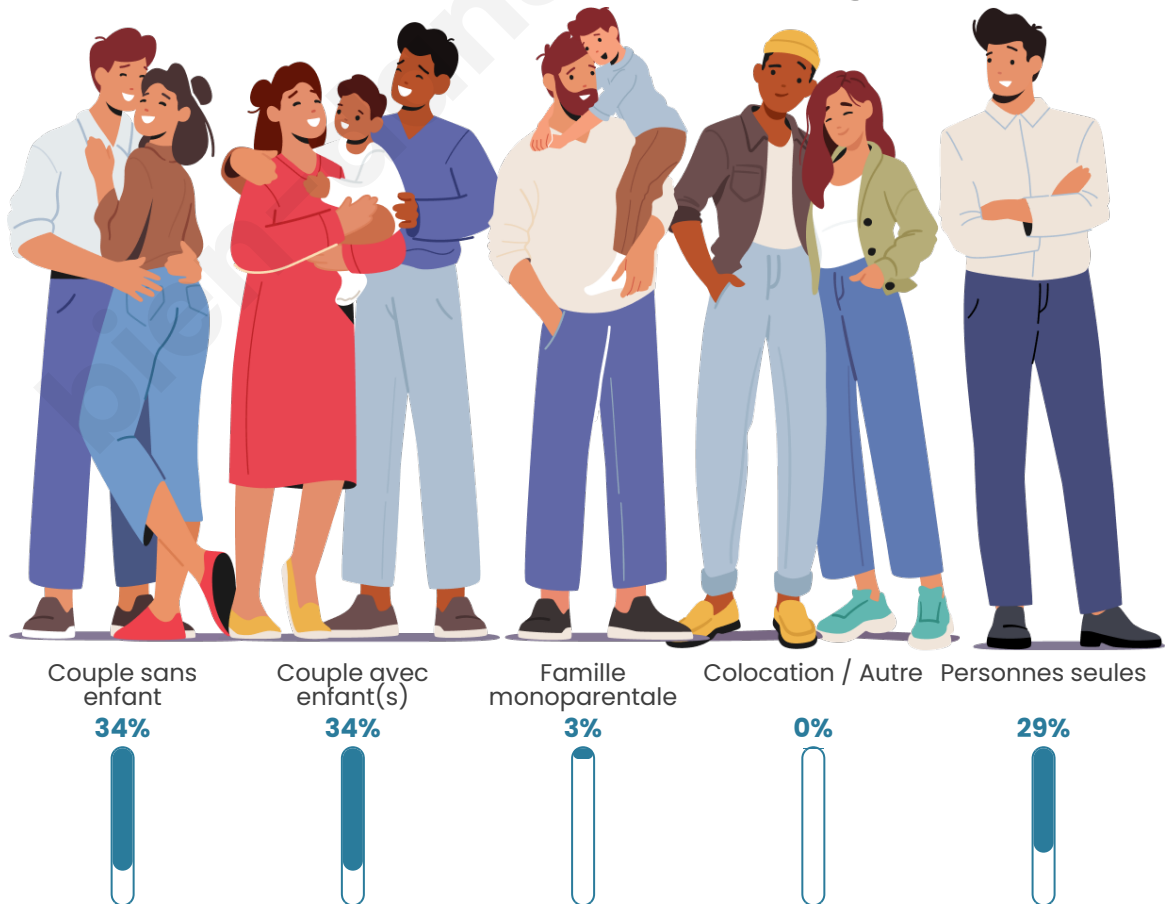

Nombre d'habitants

237

Age moyen

45 ans

Pop active

44.7%

Taux chômage

6.3%

Tranche d'âge

Activité professionnelle

Niveau de diplôme

Composition des ménages

Profils électoraux

Premier tour

	Marine LE PEN	39.41 %
	Emmanuel MACRON	13.53 %
	Éric ZEMMOUR	11.18 %
	Jean-Luc MÉLENCHON	10.59 %
	Nicolas DUPONT-AIGNAN	7.06 %
	Valérie PÉCRESSÉ	4.71 %
	Jean LASSALLE	4.12 %
	Yannick JADOT	3.53 %
	Philippe POUTOU	2.94 %
	Fabien ROUSSEL	1.18 %
	Anne HIDALGO	1.18 %
	Nathalie ARTHAUD	0.59 %