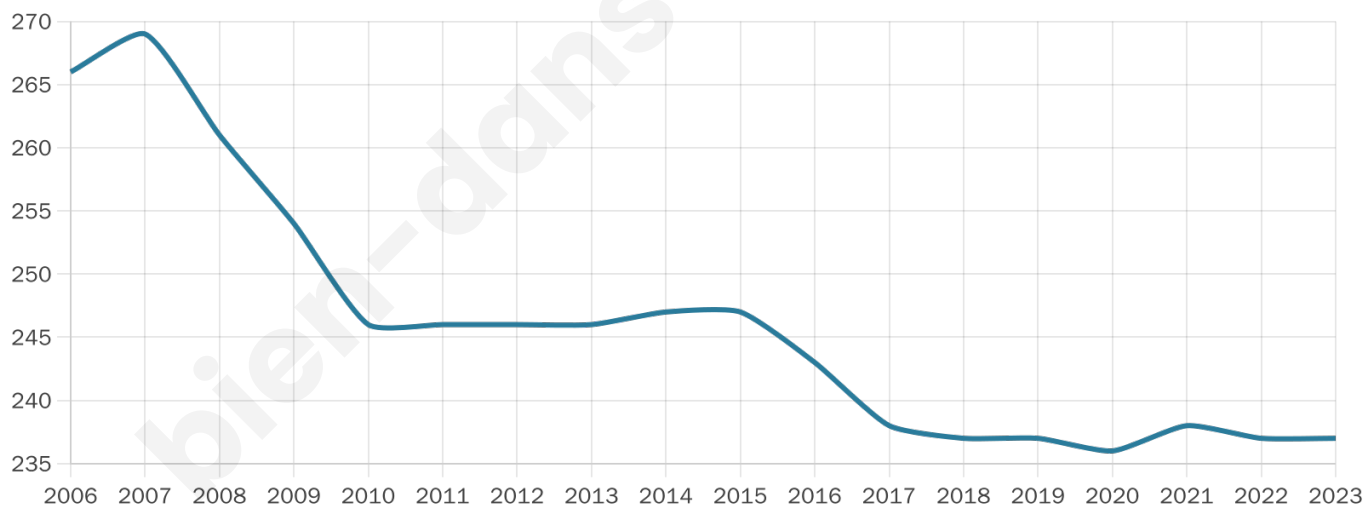

Nombre d'habitants

237

Age moyen

45 ans

Pop active

44.7%

Taux chômage

6.3%

Pop densité

17 h/km²

Revenu moyen

21 750 €/an

Evolution du nombre d'habitants

Sources : Institut national de la statistique et des études économiques (insee) selon Les dernières parutions officielles de 2024 portant sur les années 2020, 2021 et 2022.

Tranche d'âge

Activité professionnelle

Niveau de diplôme

Composition des ménages

Profils électoraux

Premier tour

	Marine LE PEN	39.41 %
	Emmanuel MACRON	13.53 %
	Éric ZEMMOUR	11.18 %
	Jean-Luc MÉLENCHON	10.59 %
	Nicolas DUPONT-AIGNAN	7.06 %
	Valérie PÉCRESSÉ	4.71 %
	Jean LASSALLE	4.12 %
	Yannick JADOT	3.53 %
	Philippe POUTOU	2.94 %
	Fabien ROUSSEL	1.18 %
	Anne HIDALGO	1.18 %
	Nathalie ARTHAUD	0.59 %