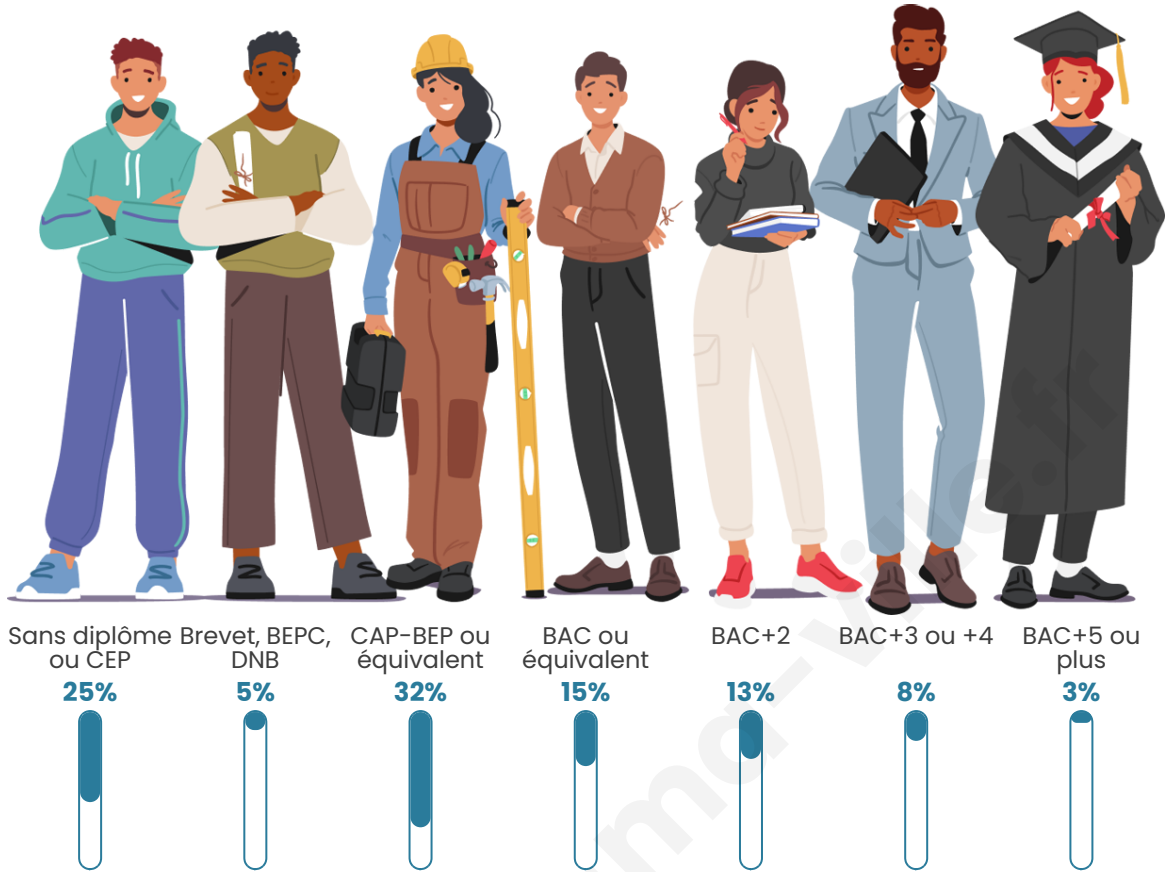

Nombre d'habitants

237

Age moyen

45 ans

Pop active

44.7%

Taux chômage

6.3%

Pop densité

17 h/km²

Revenu moyen

21 750 €/an

Evolution du nombre d'habitants

Sources : Institut national de la statistique et des études économiques (insee) selon Les dernières parutions officielles de 2024 portant sur les années 2020, 2021 et 2022.

Tranche d'âge

Activité professionnelle

Niveau de diplôme

Composition des ménages

Profils électoraux

Premier tour

	Marine LE PEN	39.41 %
	Emmanuel MACRON	13.53 %
	Éric ZEMMOUR	11.18 %
	Jean-Luc MÉLENCHON	10.59 %
	Nicolas DUPONT-AIGNAN	7.06 %
	Valérie PÉCRESSÉ	4.71 %
	Jean LASSALLE	4.12 %
	Yannick JADOT	3.53 %
	Philippe POUTOU	2.94 %
	Fabien ROUSSEL	1.18 %
	Anne HIDALGO	1.18 %
	Nathalie ARTHAUD	0.59 %