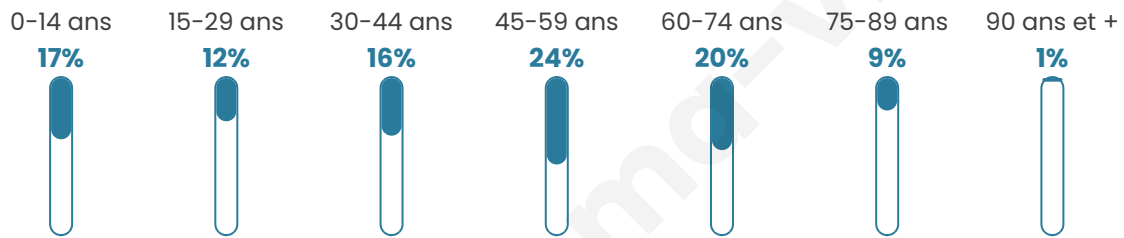

Nombre d'habitants

237

Age moyen

45 ans

Pop active

44.7%

Taux chômage

6.3%

Pop densité

17 h/km²

Revenu moyen

21 750 €/an

Evolution du nombre d'habitants

Sources : Institut national de la statistique et des études économiques (insee) selon Les dernières parutions officielles de 2024 portant sur les années 2020, 2021 et 2022.

Tranche d'âge

Activité professionnelle

Niveau de diplôme

Composition des ménages

Profils électoraux

Premier tour

	Marine LE PEN	39.41 %
	Emmanuel MACRON	13.53 %
	Éric ZEMMOUR	11.18 %
	Jean-Luc MÉLENCHON	10.59 %
	Nicolas DUPONT-AIGNAN	7.06 %
	Valérie PÉCRESSÉ	4.71 %
	Jean LASSALLE	4.12 %
	Yannick JADOT	3.53 %
	Philippe POUTOU	2.94 %
	Fabien ROUSSEL	1.18 %
	Anne HIDALGO	1.18 %
	Nathalie ARTHAUD	0.59 %

230 inscrits

Participation : 74.78%

Votes blancs : 0.00%

Votes nuls : 1.16%

Second tour

	Emmanuel MACRON	29,56 %
	Marine LE PEN	70,44 %

230 inscrits

Participation : 76.52%