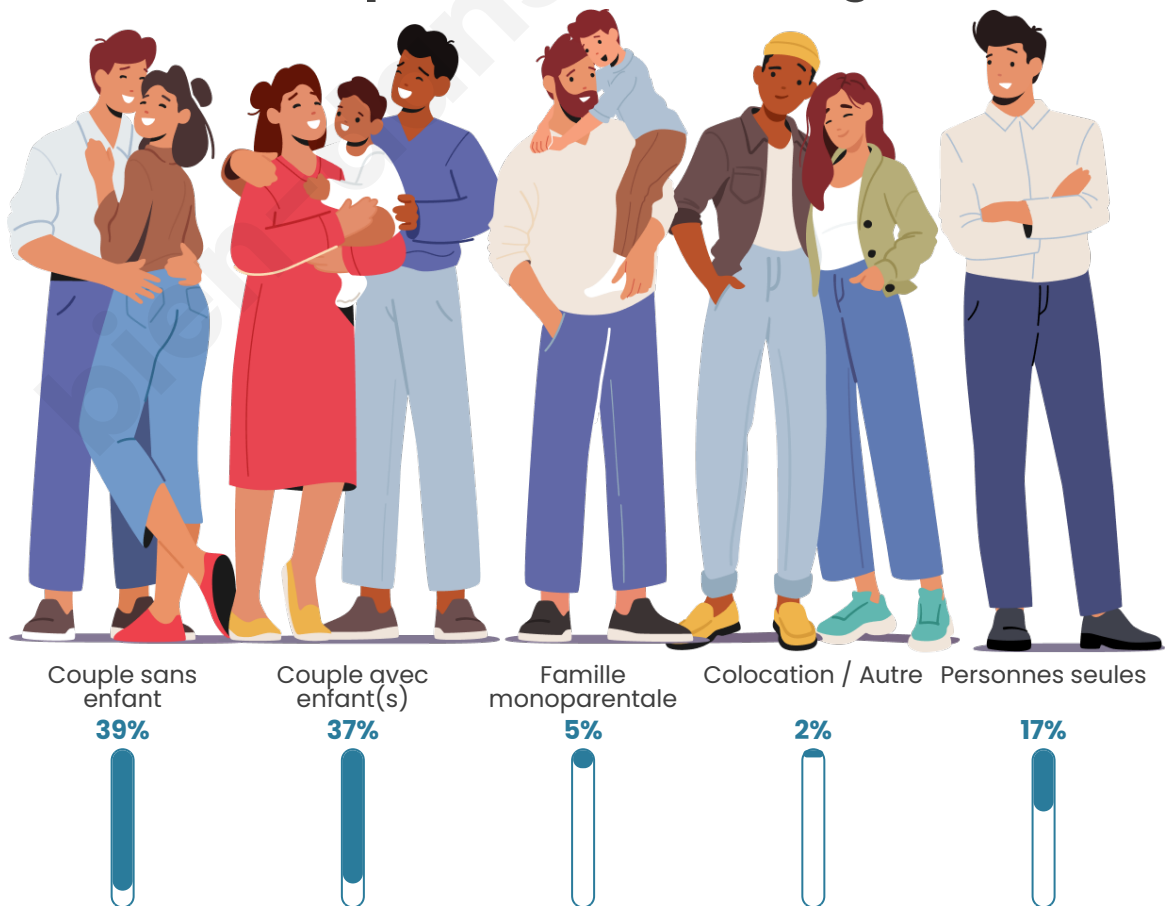

Tranche d'âge

Activité professionnelle

Niveau de diplôme

Composition des ménages

Profils électoraux

Premier tour

	Emmanuel MACRON	30.10 %
	Jean-Luc MÉLENCHON	22.01 %
	Marine LE PEN	19.69 %
	Éric ZEMMOUR	7.71 %
	Yannick JADOT	5.99 %
	Valérie PÉCRESE	5.48 %
	Fabien ROUSSEL	2.37 %
	Nicolas DUPONT-AIGNAN	2.34 %
	Jean LASSALLE	1.98 %
	Anne HIDALGO	1.43 %
	Philippe POUTOU	0.60 %
	Nathalie ARTHAUD	0.29 %