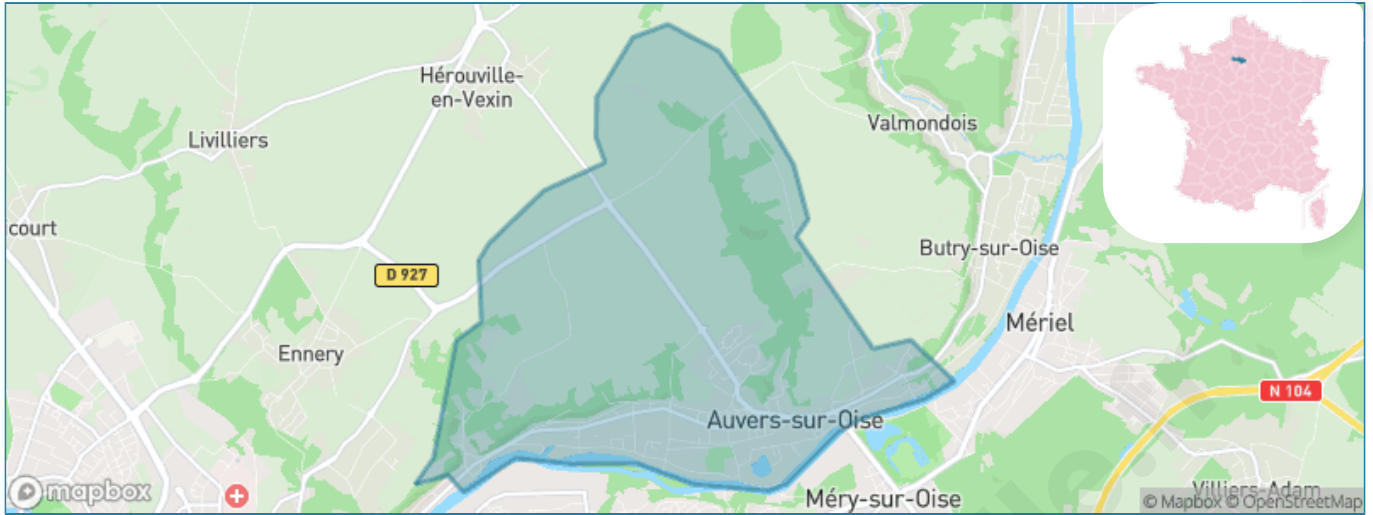

Version web

Ville de Auvers-sur-Oise

Présenté par

BIEN dans
ma **VILLE** 

Sommaire

Situation géographique	3
Statistiques sur la population	4
Evolution du nombre d'habitants	4
Tranche d'âge	5
0-14 ans	5
15-29 ans	5
30-44 ans	5
45-59 ans	5
60-74 ans	5
75-89 ans	5
90 ans et +	5
Activité professionnelle	5
Agriculteurs	5
Artisans, Commerçants	5
Cadres et sup.	5
Professions intermédiaires	5
Employé	5
Ouvrier	5
Retraité	5
Autres	5
Niveau de diplôme	6
Sans diplôme ou CEP	6
Brevet, BEPC, DNB	6
CAP-BEP ou équivalent	6
BAC ou équivalent	6
BAC+2	6
BAC+3 ou +4	6
BAC+5 ou plus	6
Composition des ménages	6
Couple sans enfant	6
Couple avec enfant(s)	6
Famille monoparentale	6
Colocation / Autre	6
Personnes seules	6
Profil électoraux	7
Premier tour	7
Sécurité	8
Evolution du nombre d'infractions	8
Pour comparer	9
Services à la population	10
Commerce	10
Éducation	10
Villes autour de Auvers-sur-Oise	11
Avis sur la ville de Auvers-sur-Oise	12
Moyenne par critère	12
Villes autour de Auvers-sur-Oise	12
Répartition des avis par note	12
Répartition des avis par note	12

Situation géographique

i Informations clés

- **Région :** Île-de-France
- **Département :** Val-d'oise
- **Code postal :** 95760
- **Superficie :** 12 km²

Statistiques sur la population

Nombre d'habitants