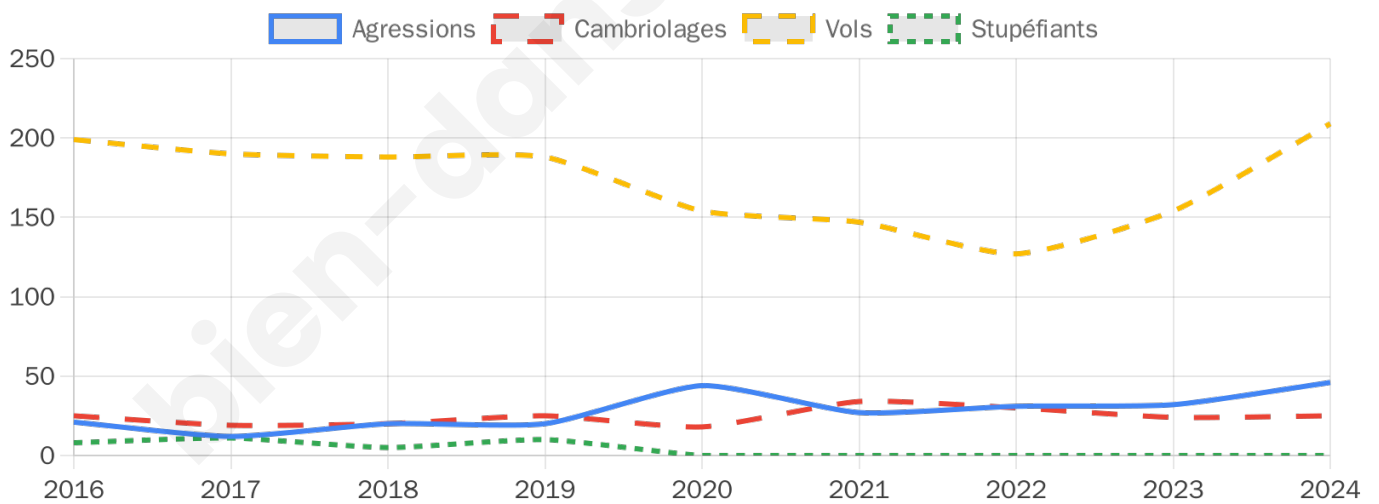

5 208 inscrits

Participation : 81.2%
Votes blancs : 1.58%
Votes nuls : 0.54%

Second tour

	Emmanuel MACRON	63,79 %
	Marine LE PEN	36,21 %

5 210 inscrits

Participation : 77.47%
Votes blancs : 7.04%
Votes nuls : 1.76%

Sécurité

Agressions physiques / sexuelles

46

Cambriolages

25

Vols / dégradations

209

Stupéfiants

0

Evolution du nombre d'infractions

Pour comparer

(en proportion du nombre d'habitants)

Sources : Bases statistiques communale, départementale et régionale de la délinquance enregistrée par la police et la gendarmerie nationales selon les dernières parutions officielles de 2025 portant sur l'année 2024 ([data.gouv](https://data.gouv.fr)).