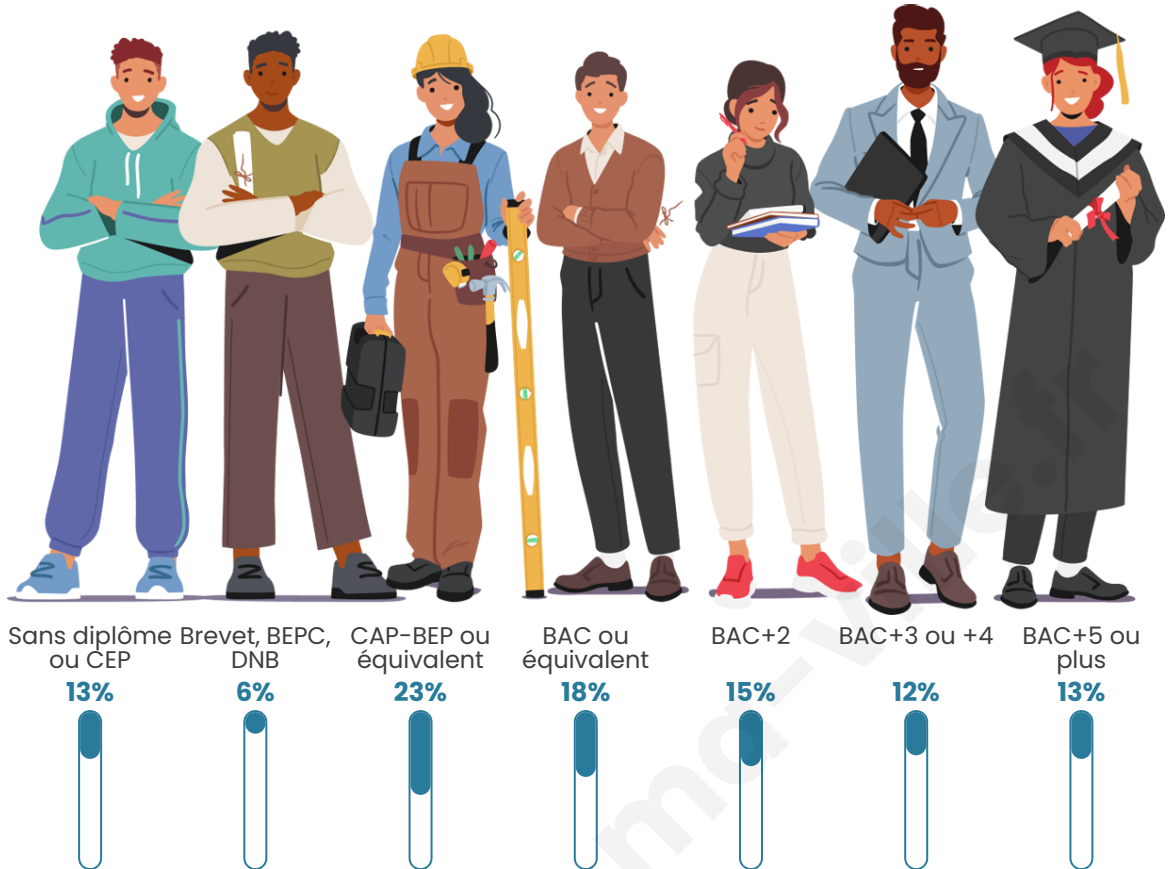

6 863

Age moyen

42 ans

Pop active

48.6%

Taux chômage

6.2%

Pop densité

Tranche d'âge

Activité professionnelle

Niveau de diplôme

Composition des ménages

Profils électoraux

Premier tour

	Emmanuel MACRON	30.10 %
	Jean-Luc MÉLENCHON	22.01 %
	Marine LE PEN	19.69 %
	Éric ZEMMOUR	7.71 %
	Yannick JADOT	5.99 %
	Valérie PÉCRESE	5.48 %
	Fabien ROUSSEL	2.37 %
	Nicolas DUPONT-AIGNAN	2.34 %
	Jean LASSALLE	1.98 %
	Anne HIDALGO	1.43 %
	Philippe POUTOU	0.60 %
	Nathalie ARTHAUD	0.29 %