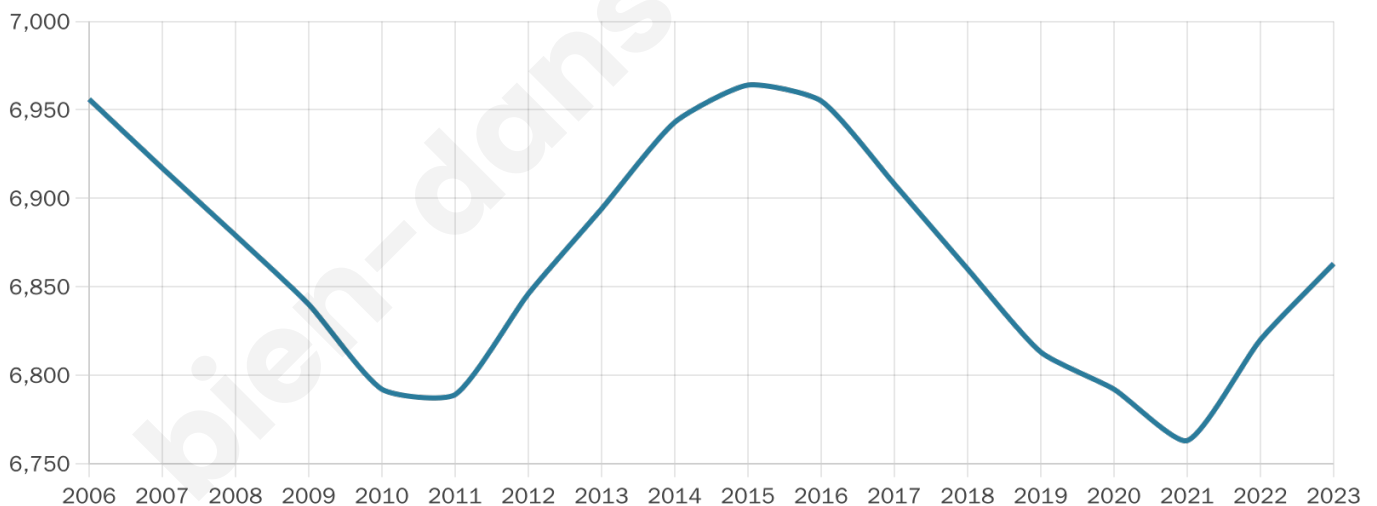

6 863

Age moyen

42 ans

Pop active

48.6%

Taux chômage

6.2%

Pop densité

572 h/km²

Revenu moyen

28 940 €/an

Evolution du nombre d'habitants

Sources : Institut national de la statistique et des études économiques (insee) selon Les dernières parutions officielles de 2024 portant sur les années 2020, 2021 et 2022.