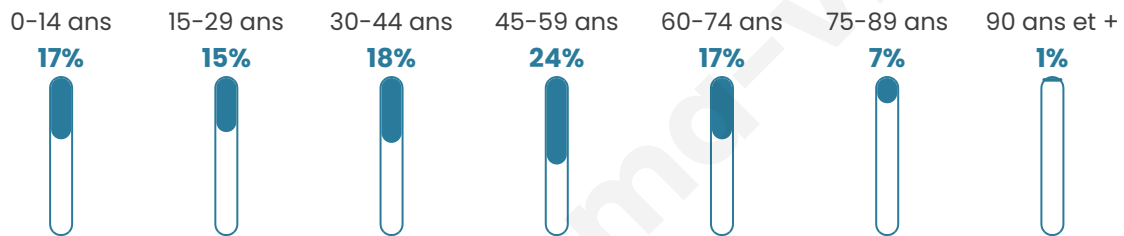

6 863

Age moyen

42 ans

Pop active

48.6%

Taux chômage

6.2%

Pop densité

572 h/km²

Revenu moyen

28 940 €/an

Evolution du nombre d'habitants

Sources : Institut national de la statistique et des études économiques (insee) selon Les dernières parutions officielles de 2024 portant sur les années 2020, 2021 et 2022.

Tranche d'âge

Activité professionnelle

Niveau de diplôme

Composition des ménages

Profils électoraux

Premier tour

	Emmanuel MACRON	30.10 %
	Jean-Luc MÉLENCHON	22.01 %
	Marine LE PEN	19.69 %
	Éric ZEMMOUR	7.71 %
	Yannick JADOT	5.99 %
	Valérie PÉCRESE	5.48 %
	Fabien ROUSSEL	2.37 %
	Nicolas DUPONT-AIGNAN	2.34 %
	Jean LASSALLE	1.98 %
	Anne HIDALGO	1.43 %
	Philippe POUTOU	0.60 %
	Nathalie ARTHAUD	0.29 %