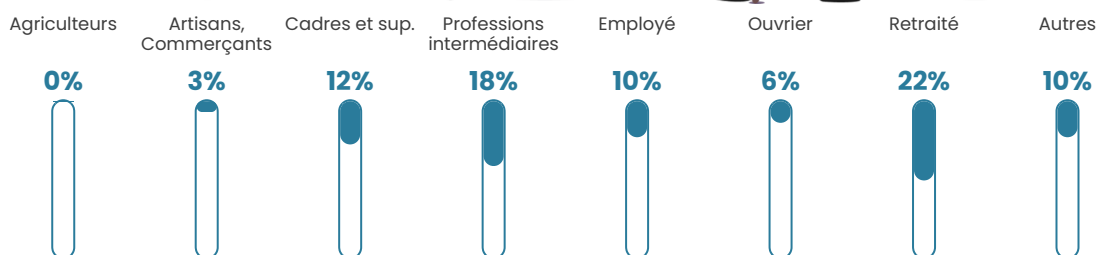

572 h/km²

Revenu moyen

28 940 €/an

Evolution du nombre d'habitants

Sources : Institut national de la statistique et des études économiques (insee) selon Les dernières parutions officielles de 2024 portant sur les années 2020, 2021 et 2022.

Tranche d'âge

Activité professionnelle

Niveau de diplôme

Composition des ménages

Profils électoraux

Premier tour

	Emmanuel MACRON	30.10 %
	Jean-Luc MÉLENCHON	22.01 %
	Marine LE PEN	19.69 %
	Éric ZEMMOUR	7.71 %
	Yannick JADOT	5.99 %
	Valérie PÉCRESE	5.48 %
	Fabien ROUSSEL	2.37 %
	Nicolas DUPONT-AIGNAN	2.34 %
	Jean LASSALLE	1.98 %
	Anne HIDALGO	1.43 %
	Philippe POUTOU	0.60 %
	Nathalie ARTHAUD	0.29 %