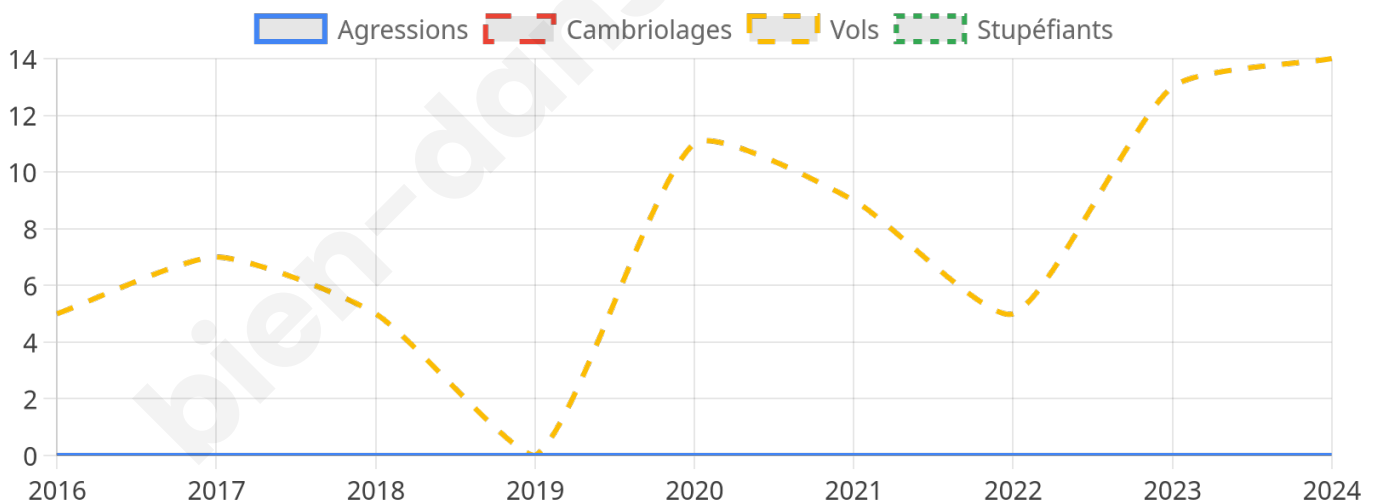

Sécurité

Agressions physiques / sexuelles

0

Cambriolages

0

Vols / dégradations

14

Stupéfiants

0

Evolution du nombre d'infractions