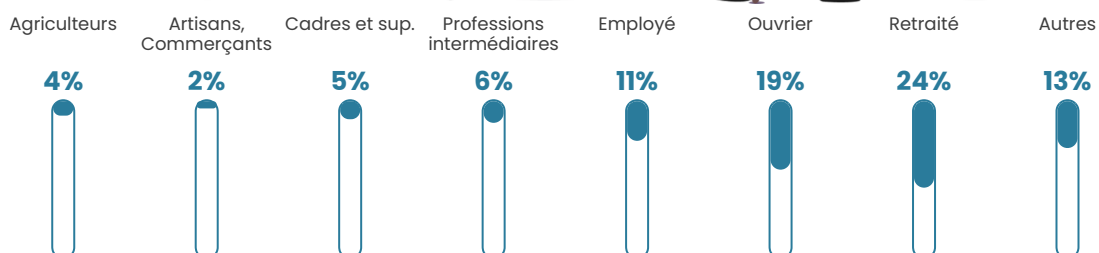

Revenu moyen

21 470 €/an

Evolution du nombre d'habitants

Sources : Institut national de la statistique et des études économiques (insee) selon Les dernières parutions officielles de 2024 portant sur les années 2020, 2021 et 2022.

Tranche d'âge

Activité professionnelle

Niveau de diplôme

Composition des ménages

Profils électoraux

Premier tour

	Marine LE PEN	34.67 %
	Emmanuel MACRON	29.05 %
	Jean-Luc MÉLENCHON	12.97 %
	Valérie PÉCRESSÉ	6.43 %
	Éric ZEMMOUR	3.90 %
	Yannick JADOT	3.67 %
	Jean LASSALLE	2.53 %
	Fabien ROUSSEL	2.07 %
	Nicolas DUPONT-AIGNAN	1.49 %
	Philippe POUTOU	1.38 %
	Anne HIDALGO	1.26 %
	Nathalie ARTHAUD	0.57 %