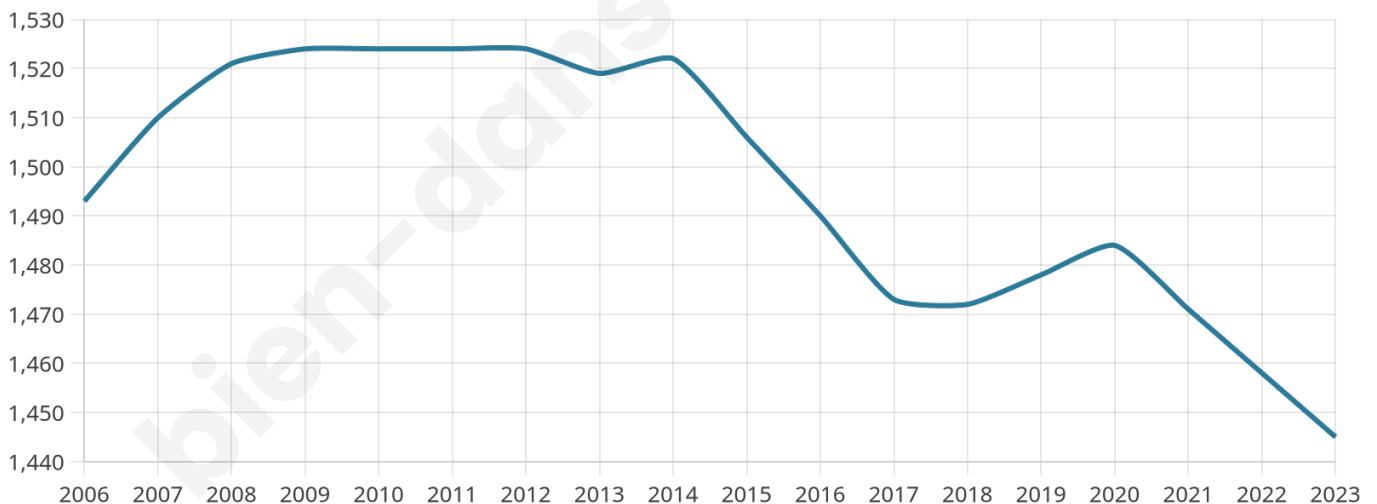

Age moyen

42 ans

Pop active

46.9%

Taux chômage

5.3%

Pop densité

31 h/km²

Revenu moyen

21 470 €/an

Evolution du nombre d'habitants

Sources : Institut national de la statistique et des études économiques (insee) selon Les dernières parutions officielles de 2024 portant sur les années 2020, 2021 et 2022.