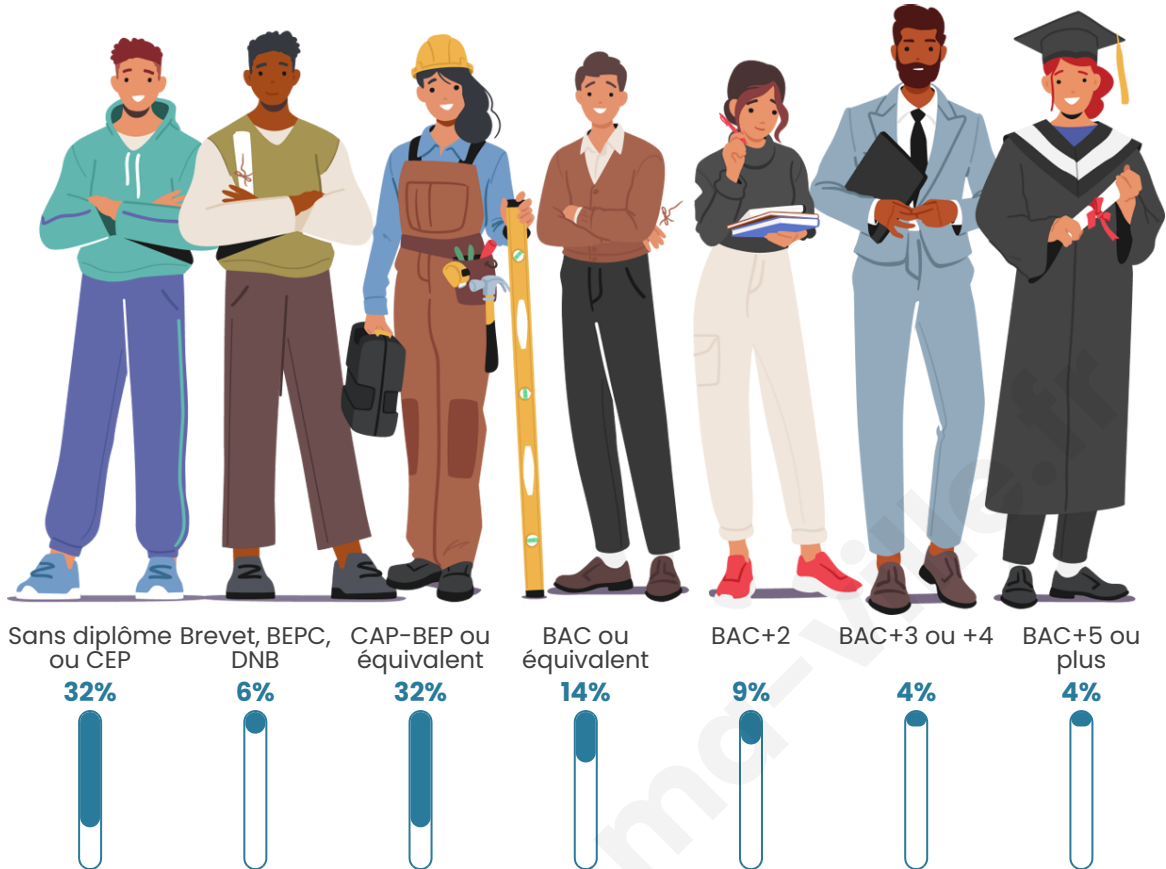

Age moyen

42 ans

Pop active

46.9%

Taux chômage

5.3%

Pop densité

31 h/km²

Tranche d'âge

Activité professionnelle

Niveau de diplôme

Composition des ménages

Profils électoraux

Premier tour

	Marine LE PEN	34.67 %
	Emmanuel MACRON	29.05 %
	Jean-Luc MÉLENCHON	12.97 %
	Valérie PÉCRESSÉ	6.43 %
	Éric ZEMMOUR	3.90 %
	Yannick JADOT	3.67 %
	Jean LASSALLE	2.53 %
	Fabien ROUSSEL	2.07 %
	Nicolas DUPONT-AIGNAN	1.49 %
	Philippe POUTOU	1.38 %
	Anne HIDALGO	1.26 %
	Nathalie ARTHAUD	0.57 %