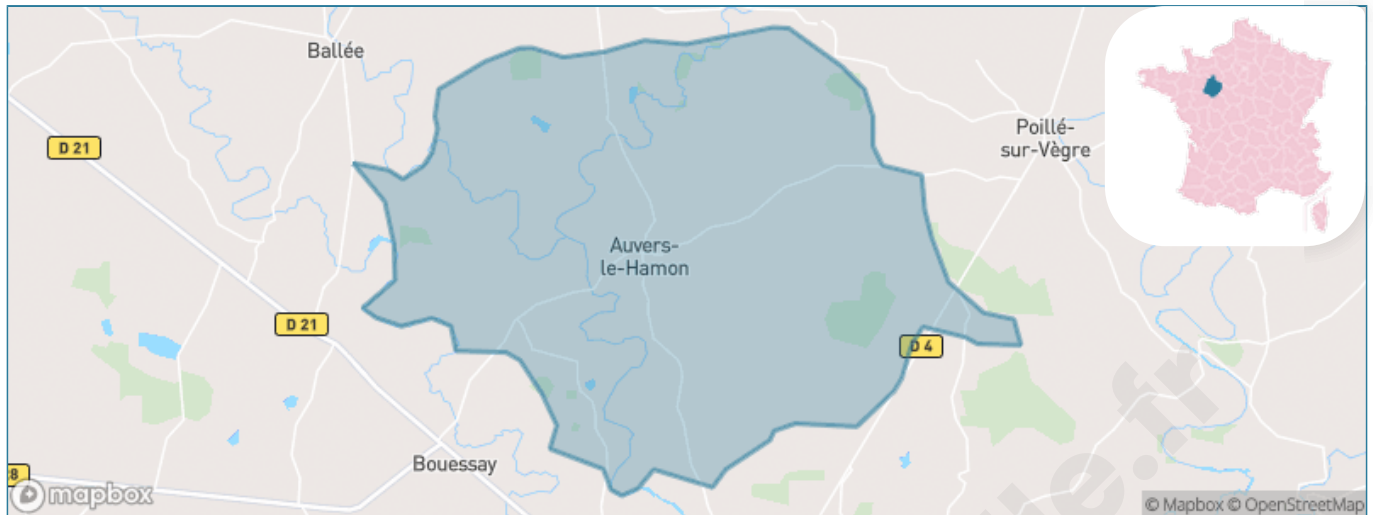

Version web

Ville de Auvers-le-Hamon

Présenté par

BIEN dans
ma **VILLE** 

Sommaire

Situation géographique	3
Statistiques sur la population	4
Evolution du nombre d'habitants	4
Tranche d'âge	5
0-14 ans	5
15-29 ans	5
30-44 ans	5
45-59 ans	5
60-74 ans	5
75-89 ans	5
90 ans et +	5
Activité professionnelle	5
Agriculteurs	5
Artisans, Commerçants	5
Cadres et sup.	5
Professions intermédiaires	5
Employé	5
Ouvrier	5
Retraité	5
Autres	5
Niveau de diplôme	6
Sans diplôme ou CEP	6
Brevet, BEPC, DNB	6
CAP-BEP ou équivalent	6
BAC ou équivalent	6
BAC+2	6
BAC+3 ou +4	6
BAC+5 ou plus	6
Composition des ménages	6
Couple sans enfant	6
Couple avec enfant(s)	6
Famille monoparentale	6
Colocation / Autre	6
Personnes seules	6
Profil électoraux	7
Premier tour	7
Sécurité	8
Evolution du nombre d'infractions	8
Pour comparer	9
Services à la population	10
Commerce	10
Éducation	10
Villes autour de Auvers-le-Hamon	12
Avis sur la ville de Auvers-le-Hamon	13
Moyenne par critère	13
Villes autour de Auvers-le-Hamon	13
Répartition des avis par note	13
Répartition des avis par note	13

Situation géographique

i Informations clés

- **Région** : Pays de la Loire
- **Département** : Sarthe
- **Code postal** : 72300
- **Superficie** : 47 km²

Statistiques sur la population

Nombre d'habitants

1 445