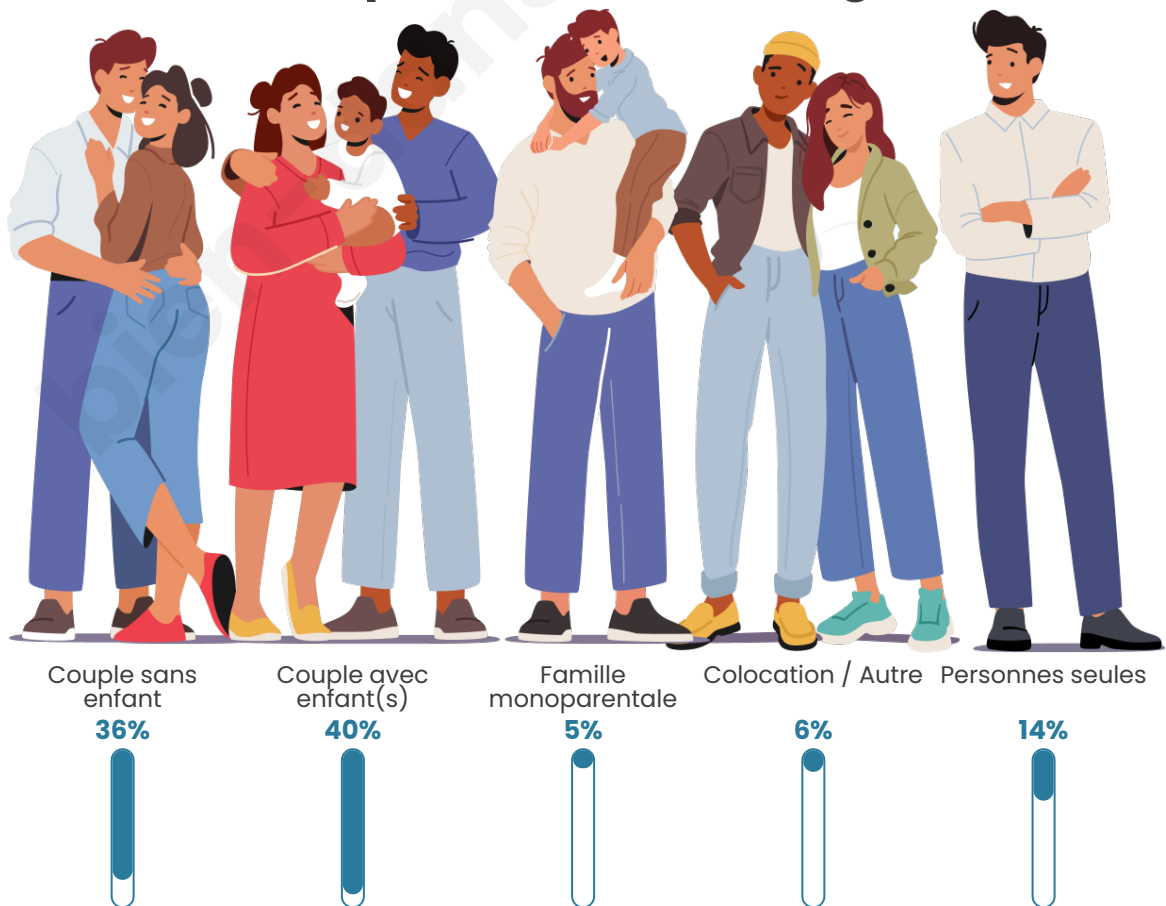

Tranche d'âge

Activité professionnelle

Niveau de diplôme

Composition des ménages

Profils électoraux

Premier tour

	Marine LE PEN	34.67 %
	Emmanuel MACRON	29.05 %
	Jean-Luc MÉLENCHON	12.97 %
	Valérie PÉCRESSÉ	6.43 %
	Éric ZEMMOUR	3.90 %
	Yannick JADOT	3.67 %
	Jean LASSALLE	2.53 %
	Fabien ROUSSEL	2.07 %
	Nicolas DUPONT-AIGNAN	1.49 %
	Philippe POUTOU	1.38 %
	Anne HIDALGO	1.26 %
	Nathalie ARTHAUD	0.57 %