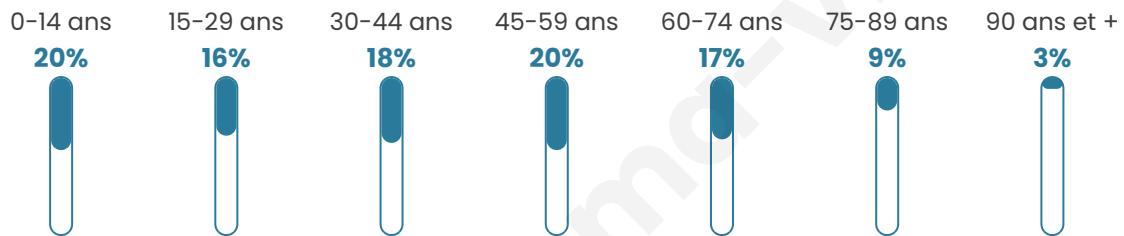

Age moyen

42 ans

Pop active

46.9%

Taux chômage

5.3%

Pop densité

31 h/km²

Revenu moyen

21 470 €/an

Evolution du nombre d'habitants

Sources : Institut national de la statistique et des études économiques (insee) selon Les dernières parutions officielles de 2024 portant sur les années 2020, 2021 et 2022.

Tranche d'âge

Activité professionnelle

Niveau de diplôme

Composition des ménages

Profils électoraux

Premier tour

	Marine LE PEN	34.67 %
	Emmanuel MACRON	29.05 %
	Jean-Luc MÉLENCHON	12.97 %
	Valérie PÉCRESSÉ	6.43 %
	Éric ZEMMOUR	3.90 %
	Yannick JADOT	3.67 %
	Jean LASSALLE	2.53 %
	Fabien ROUSSEL	2.07 %
	Nicolas DUPONT-AIGNAN	1.49 %
	Philippe POUTOU	1.38 %
	Anne HIDALGO	1.26 %
	Nathalie ARTHAUD	0.57 %