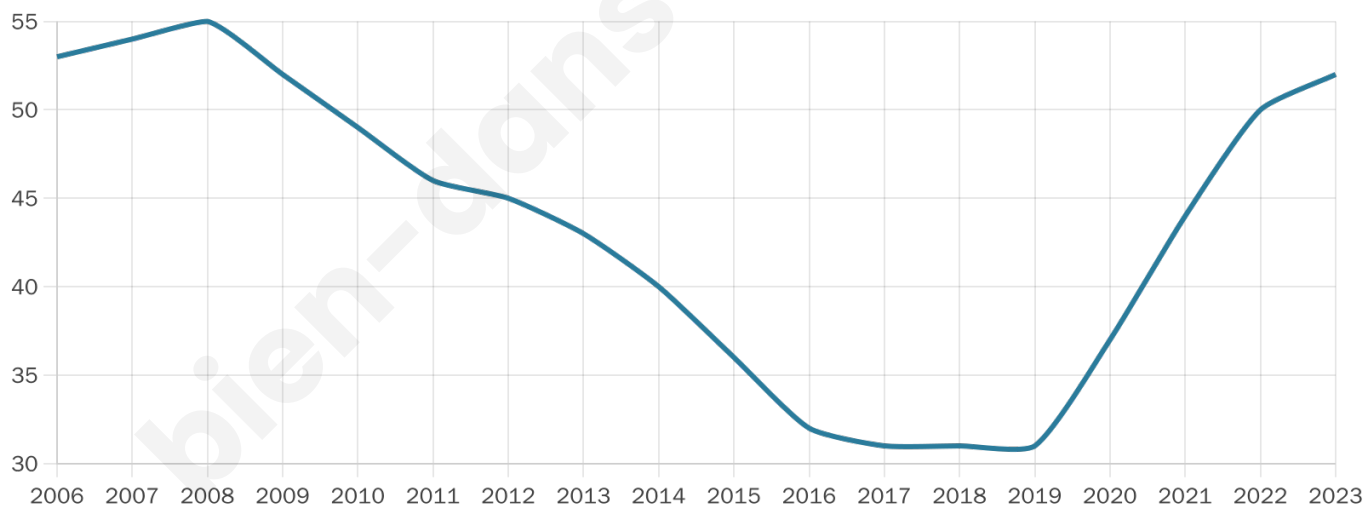

Nombre d'habitants

52

Age moyen

45 ans

Pop active

40.4%

Taux chômage

3.8%

Pop densité

3 h/km²

Revenu moyen

NC

Evolution du nombre d'habitants

Sources : Institut national de la statistique et des études économiques (insee) selon Les dernières parutions officielles de 2024 portant sur les années 2020, 2021 et 2022.

Tranche d'âge

Activité professionnelle

Niveau de diplôme

Composition des ménages

Profils électoraux

Premier tour

Marine LE PEN 26.67 %

Jean-Luc
MÉLENCHON 20.00 %