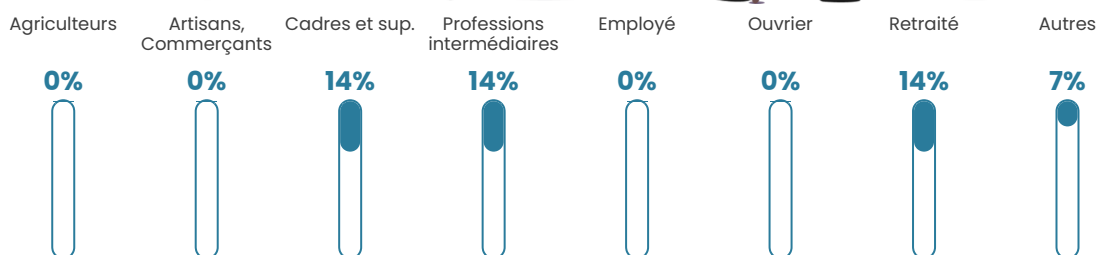

Pop densité

3 h/km²

Revenu moyen

NC

Evolution du nombre d'habitants

Sources : Institut national de la statistique et des études économiques (insee) selon Les dernières parutions officielles de 2024 portant sur les années 2020, 2021 et 2022.

Tranche d'âge

Activité professionnelle

Niveau de diplôme

Composition des ménages

Profils électoraux

Premier tour

Marine LE PEN 26.67 %

Jean-Luc
MÉLENCHON 20.00 %