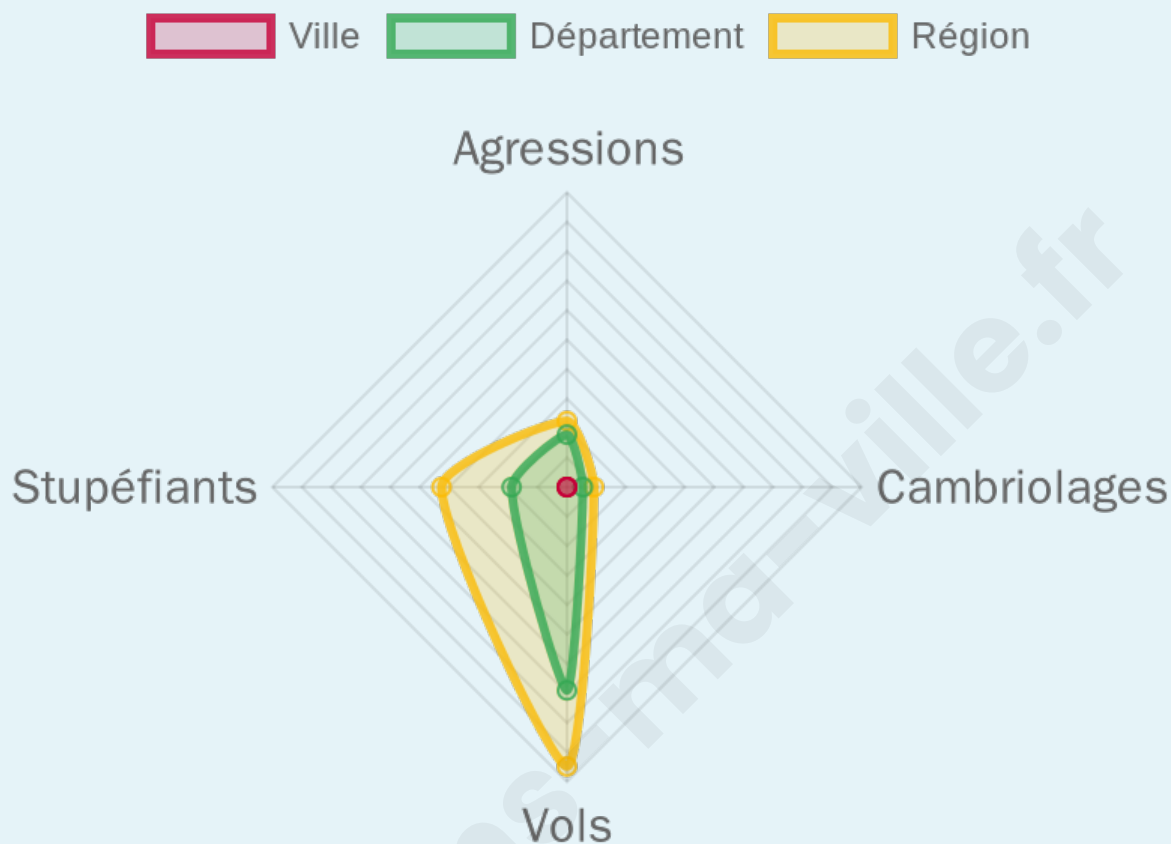

Pour comparer

(en proportion du nombre d'habitants)

Sources : Bases statistiques communale, départementale et régionale de la délinquance enregistrée par la police et la gendarmerie nationales selon les dernières parutions officielles de 2025 portant sur l'année 2024 ([data.gouv](https://data.gouv.fr)).

Agressions physiques / sexuelles : Violences sexuelles, coups et blessures volontaires intrafamiliaux, coups et blessures volontaires, autres coups, blessures volontaires et vols violents sans arme.

Cambriolages : Cambriolages de logements.

Vols : Vols avec armes, vols d'accessoires sur véhicules, vols dans les véhicules, vols de véhicules, vols sans violence contre des personnes, destructions, dégradations volontaires et escroqueries.

Stupéfiants : Trafic de stupéfiants dont (AFD) et usage de stupéfiants.