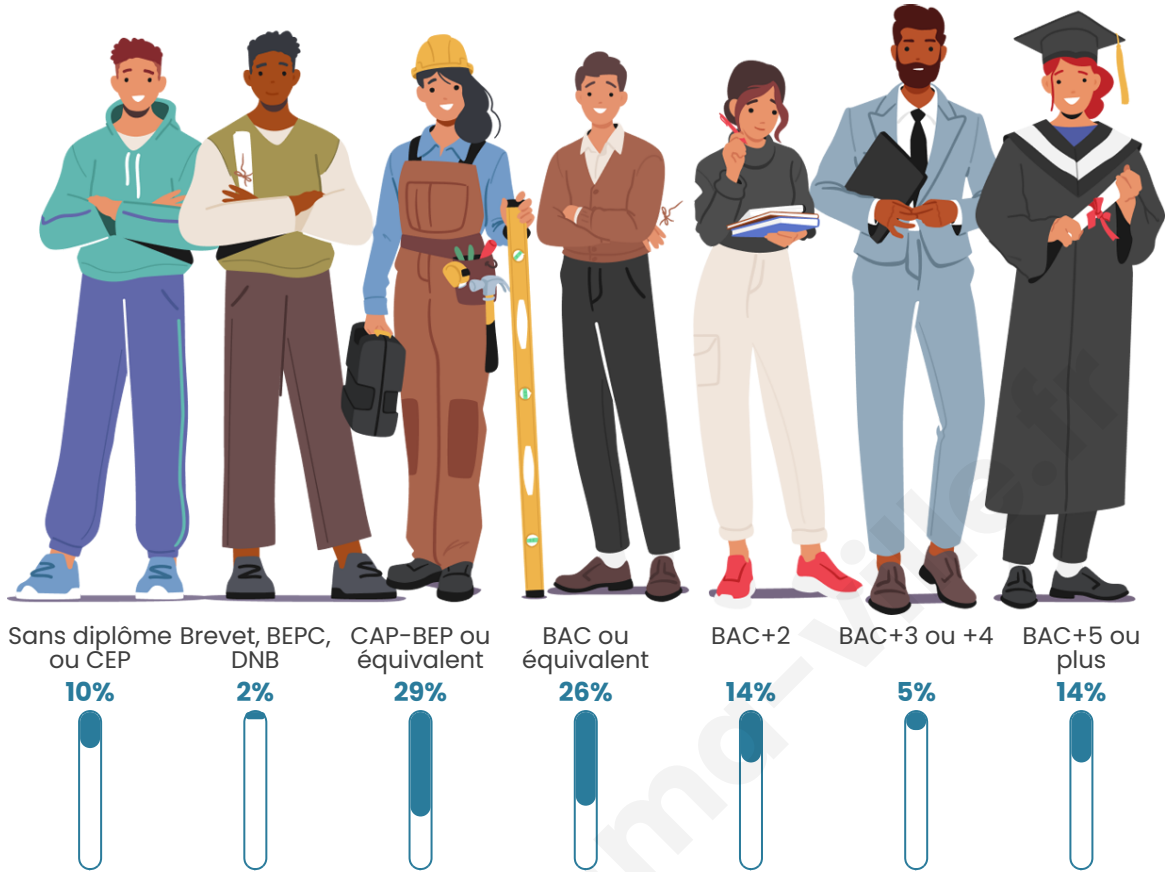

Nombre d'habitants

52

Age moyen

45 ans

Pop active

40.4%

Taux chômage

3.8%

Tranche d'âge

Activité professionnelle

Niveau de diplôme

Composition des ménages

Profils électoraux

Premier tour

Marine LE PEN 26.67 %

Jean-Luc
MÉLENCHON 20.00 %