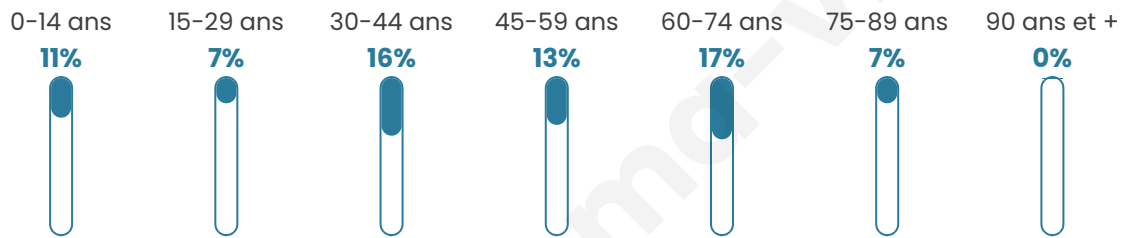

Nombre d'habitants

52

Age moyen

45 ans

Pop active

40.4%

Taux chômage

3.8%

Pop densité

3 h/km²

Revenu moyen

NC

Evolution du nombre d'habitants

Sources : Institut national de la statistique et des études économiques (insee) selon Les dernières parutions officielles de 2024 portant sur les années 2020, 2021 et 2022.

Tranche d'âge

Activité professionnelle

Niveau de diplôme

Composition des ménages

Profils électoraux

Premier tour

Marine LE PEN 26.67 %

Jean-Luc
MÉLENCHON 20.00 %