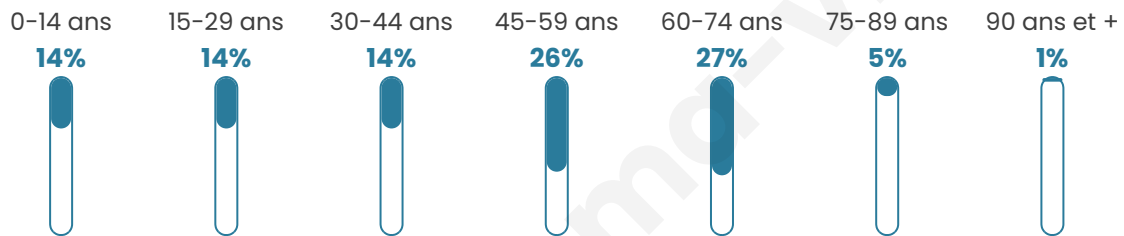

# Statistiques sur la population

Nombre d'habitants

**313**

Age moyen

**45 ans**

Pop active

**45.7%**

Taux chômage

**5.5%**

Pop densité

**16 h/km<sup>2</sup>**

Revenu moyen

**23 520 €/an**

## Evolution du nombre d'habitants

Sources : Institut national de la statistique et des études économiques (insee) selon Les dernières parutions officielles de 2024 portant sur les années 2020, 2021 et 2022.

## Tranche d'âge