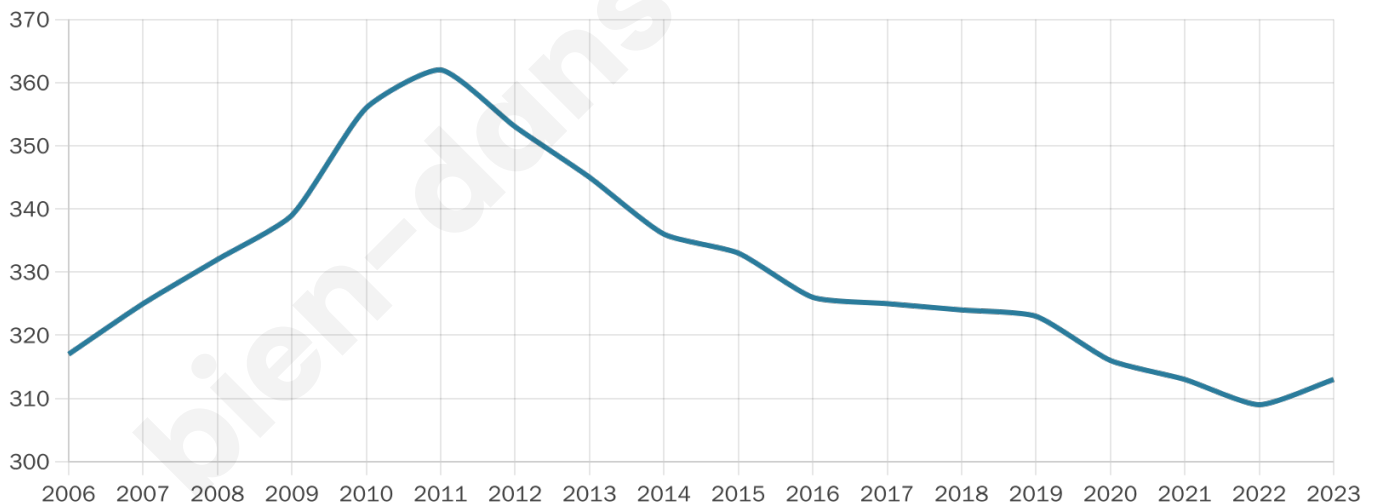

# Statistiques sur la population

Nombre d'habitants

**313**

Age moyen

**45 ans**

Pop active

**45.7%**

Taux chômage

**5.5%**

Pop densité

**16 h/km<sup>2</sup>**

Revenu moyen

**23 520 €/an**

## Evolution du nombre d'habitants

Sources : Institut national de la statistique et des études économiques (insee) selon Les dernières parutions officielles de 2024 portant sur les années 2020, 2021 et 2022.