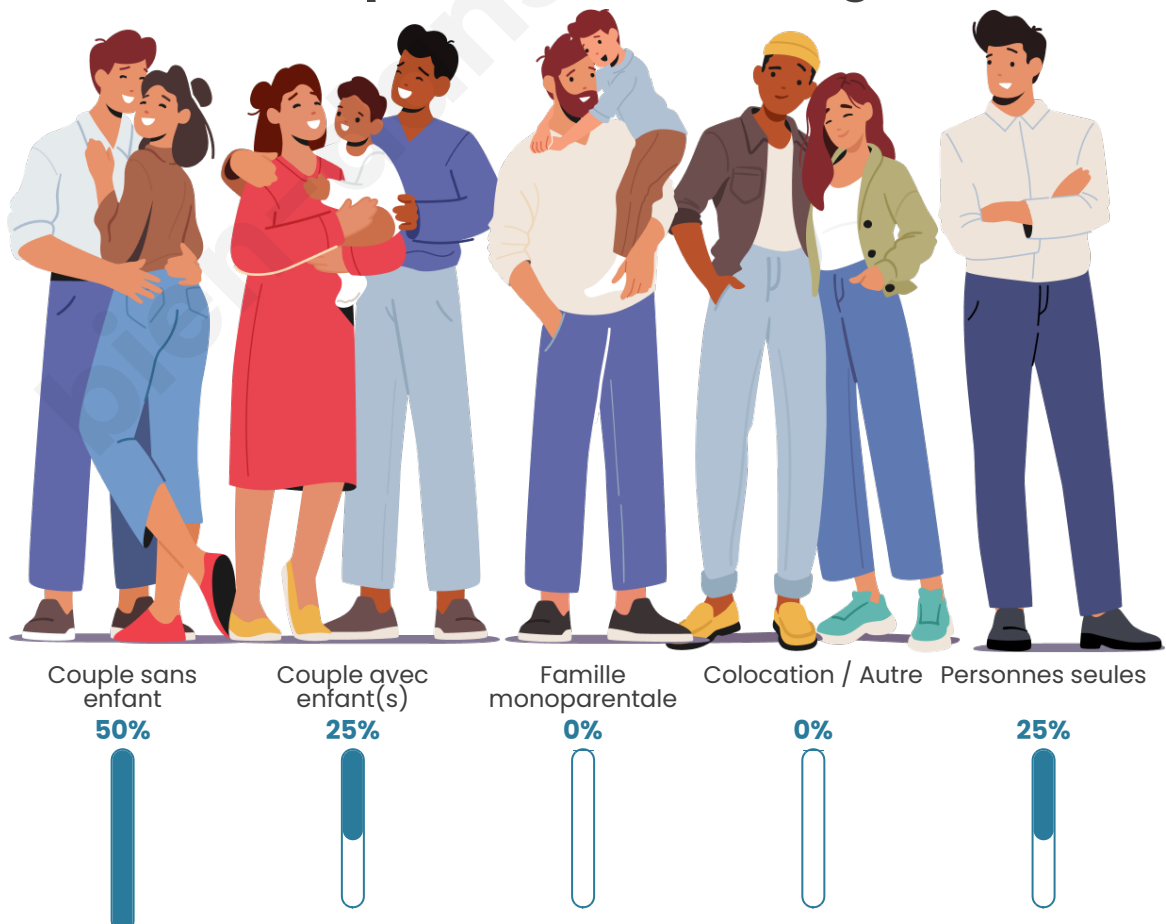

Tranche d'âge

Activité professionnelle

Niveau de diplôme

Composition des ménages

Profils électoraux

Premier tour

	Emmanuel MACRON	38.24 %
	Jean-Luc MÉLENCHON	32.35 %
	Marine LE PEN	14.71 %
	Fabien ROUSSEL	2.94 %
	Jean LASSALLE	2.94 %
	Éric ZEMMOUR	2.94 %
	Philippe POUTOU	2.94 %
	Nicolas DUPONT-AIGNAN	2.94 %
	Nathalie ARTHAUD	0.00 %
	Anne HIDALGO	0.00 %
	Yannick JADOT	0.00 %
	Valérie PÉCRESE	0.00 %