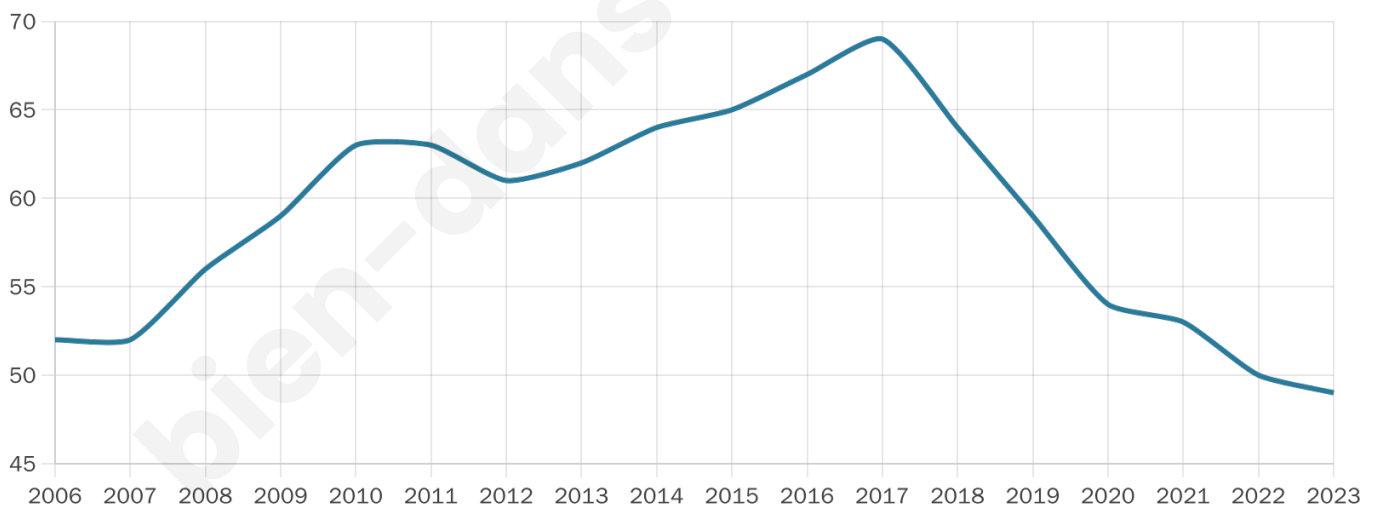

Version web

Ville de Autruche

Présenté par

Sommaire

Situation géographique	3
Statistiques sur la population	4
Evolution du nombre d'habitants	4
Tranche d'âge	5
0-14 ans	5
15-29 ans	5
30-44 ans	5
45-59 ans	5
60-74 ans	5
75-89 ans	5
90 ans et +	5
Activité professionnelle	5
Agriculteurs	5
Artisans, Commerçants	5
Cadres et sup.	5
Professions intermédiaires	5
Employé	5
Ouvrier	5
Retraité	5
Autres	5
Niveau de diplôme	6
Sans diplôme ou CEP	6
Brevet, BEPC, DNB	6
CAP-BEP ou équivalent	6
BAC ou équivalent	6
BAC+2	6
BAC+3 ou +4	6
BAC+5 ou plus	6
Composition des ménages	6
Couple sans enfant	6
Couple avec enfant(s)	6
Famille monoparentale	6
Colocation / Autre	6
Personnes seules	6
Profils électoraux	7
Premier tour	7
Sécurité	8
Evolution du nombre d'infractions	8
Pour comparer	9
Services à la population	10
Commerce	10
Éducation	10
Villes autour de Autruche	12

44 ans

Pop active

55.1%

Taux chômage

9.4%

Pop densité

6 h/km²

Revenu moyen

NC

Evolution du nombre d'habitants

Sources : Institut national de la statistique et des études économiques (insee) selon Les dernières parutions officielles de 2024 portant sur les années 2020, 2021 et 2022.