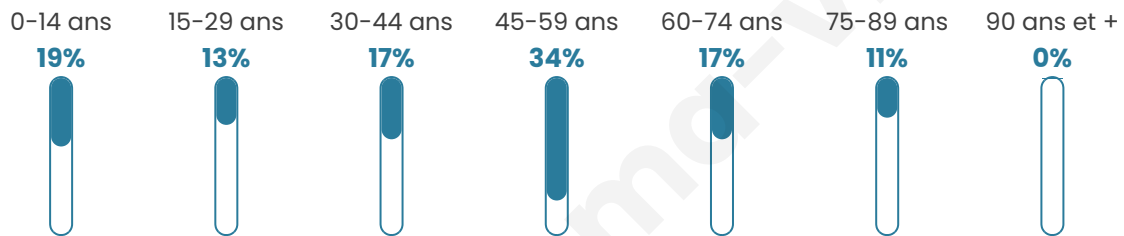

Version web

Ville de Autruche

Présenté par

Sommaire

Situation géographique	3
Statistiques sur la population	4
Evolution du nombre d'habitants	4
Tranche d'âge	5
0-14 ans	5
15-29 ans	5
30-44 ans	5
45-59 ans	5
60-74 ans	5
75-89 ans	5
90 ans et +	5
Activité professionnelle	5
Agriculteurs	5
Artisans, Commerçants	5
Cadres et sup.	5
Professions intermédiaires	5
Employé	5
Ouvrier	5
Retraité	5
Autres	5
Niveau de diplôme	6
Sans diplôme ou CEP	6
Brevet, BEPC, DNB	6
CAP-BEP ou équivalent	6
BAC ou équivalent	6
BAC+2	6
BAC+3 ou +4	6
BAC+5 ou plus	6
Composition des ménages	6
Couple sans enfant	6
Couple avec enfant(s)	6
Famille monoparentale	6
Colocation / Autre	6
Personnes seules	6
Profils électoraux	7
Premier tour	7
Sécurité	8
Evolution du nombre d'infractions	8
Pour comparer	9
Services à la population	10
Commerce	10
Éducation	10
Villes autour de Autruche	12

44 ans

Pop active

55.1%

Taux chômage

9.4%

Pop densité

6 h/km²

Revenu moyen

Tranche d'âge

Activité professionnelle

Niveau de diplôme

Composition des ménages

Profils électoraux

Premier tour

	Emmanuel MACRON	38.24 %
	Jean-Luc MÉLENCHON	32.35 %
	Marine LE PEN	14.71 %
	Fabien ROUSSEL	2.94 %
	Jean LASSALLE	2.94 %
	Éric ZEMMOUR	2.94 %
	Philippe POUTOU	2.94 %
	Nicolas DUPONT-AIGNAN	2.94 %
	Nathalie ARTHAUD	0.00 %
	Anne HIDALGO	0.00 %
	Yannick JADOT	0.00 %
	Valérie PÉCRESE	0.00 %