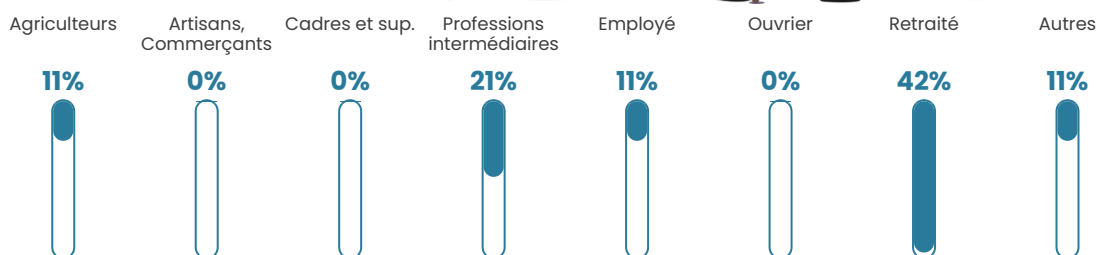

NC

Evolution du nombre d'habitants

Sources : Institut national de la statistique et des études économiques (insee) selon Les dernières parutions officielles de 2024 portant sur les années 2020, 2021 et 2022.

Tranche d'âge

Activité professionnelle

Niveau de diplôme

Composition des ménages

Profils électoraux

Premier tour

	Emmanuel MACRON	38.24 %
	Jean-Luc MÉLENCHON	32.35 %
	Marine LE PEN	14.71 %
	Fabien ROUSSEL	2.94 %
	Jean LASSALLE	2.94 %
	Éric ZEMMOUR	2.94 %
	Philippe POUTOU	2.94 %
	Nicolas DUPONT-AIGNAN	2.94 %
	Nathalie ARTHAUD	0.00 %
	Anne HIDALGO	0.00 %
	Yannick JADOT	0.00 %
	Valérie PÉCRESE	0.00 %