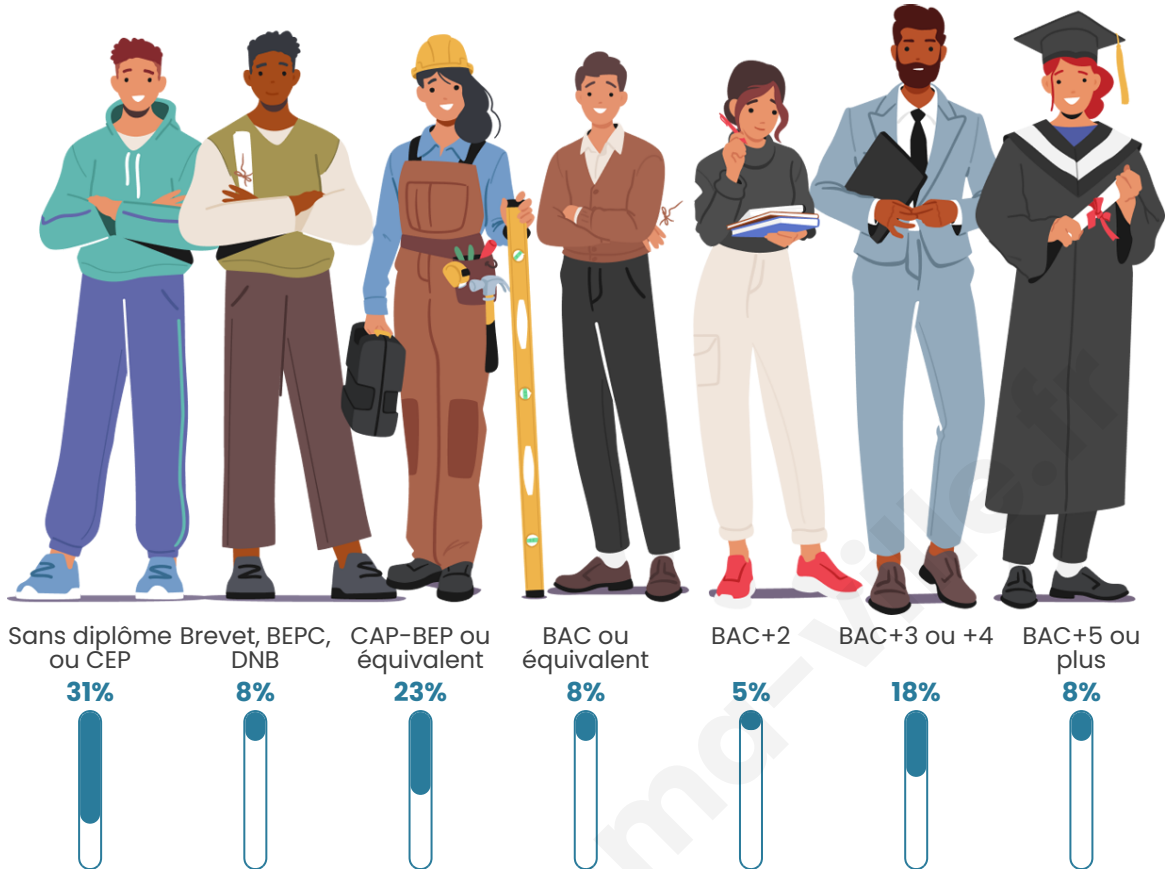

44 ans

Pop active

55.1%

Taux chômage

9.4%

Pop densité

6 h/km²

Revenu moyen

Tranche d'âge

Activité professionnelle

Niveau de diplôme

Composition des ménages

Profils électoraux

Premier tour

	Emmanuel MACRON	38.24 %
	Jean-Luc MÉLENCHON	32.35 %
	Marine LE PEN	14.71 %
	Fabien ROUSSEL	2.94 %
	Jean LASSALLE	2.94 %
	Éric ZEMMOUR	2.94 %
	Philippe POUTOU	2.94 %
	Nicolas DUPONT-AIGNAN	2.94 %
	Nathalie ARTHAUD	0.00 %
	Anne HIDALGO	0.00 %
	Yannick JADOT	0.00 %
	Valérie PÉCRESE	0.00 %