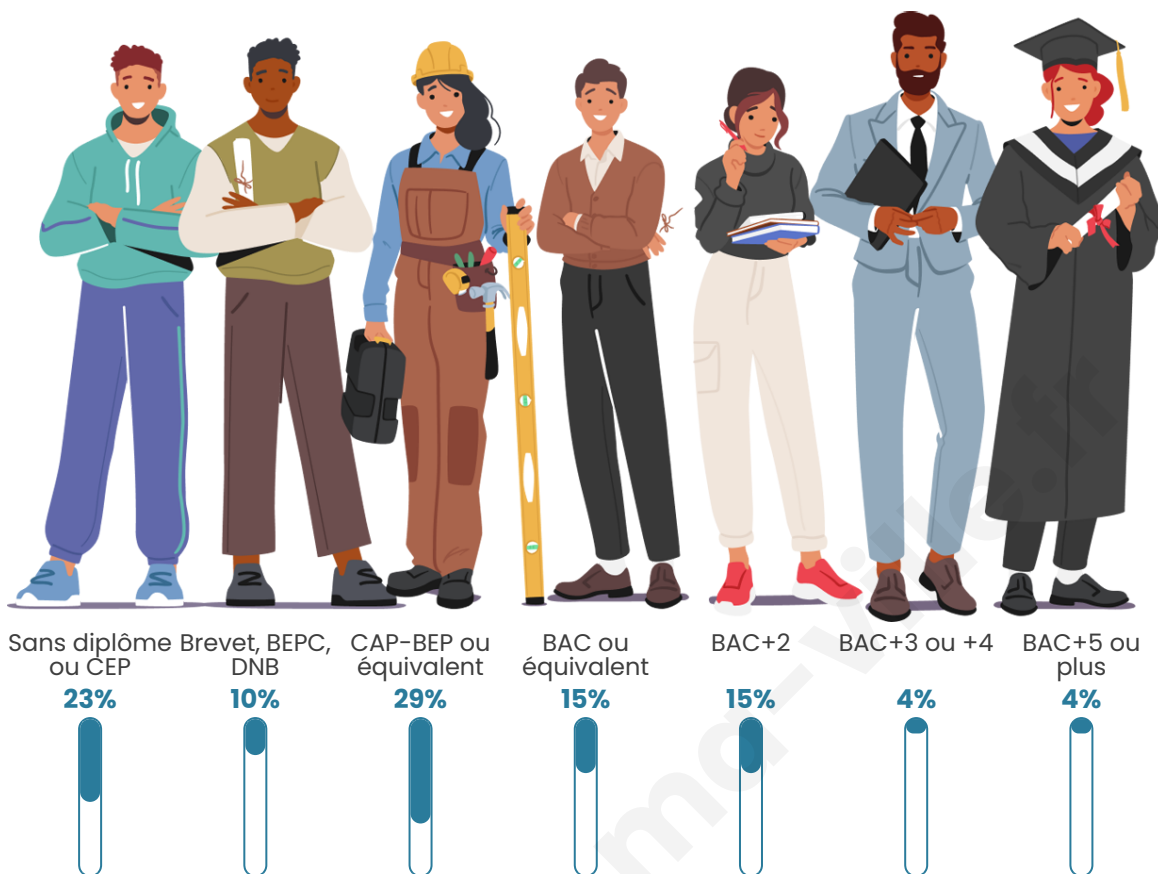

Nombre d'habitants

398

Age moyen

47 ans

Pop active

49%

Taux chômage

10.3%

Pop densité

12 h/km²

Revenu moyen

24 520 €/an

Evolution du nombre d'habitants

Sources : Institut national de la statistique et des études économiques (insee) selon Les dernières parutions officielles de 2024 portant sur les années 2020, 2021 et 2022.

Tranche d'âge

Activité professionnelle

Niveau de diplôme

Composition des ménages

Profils électoraux

Premier tour

	Marine LE PEN	38.98 %
	Emmanuel MACRON	19.92 %
	Éric ZEMMOUR	9.32 %
	Jean-Luc MÉLENCHON	8.05 %
	Jean LASSALLE	7.20 %
	Valérie PÉCRESSÉ	5.51 %
	Anne HIDALGO	2.97 %
	Yannick JADOT	2.54 %
	Nicolas DUPONT-AIGNAN	2.12 %
	Fabien ROUSSEL	1.69 %
	Philippe POUTOU	1.27 %
	Nathalie ARTHAUD	0.42 %