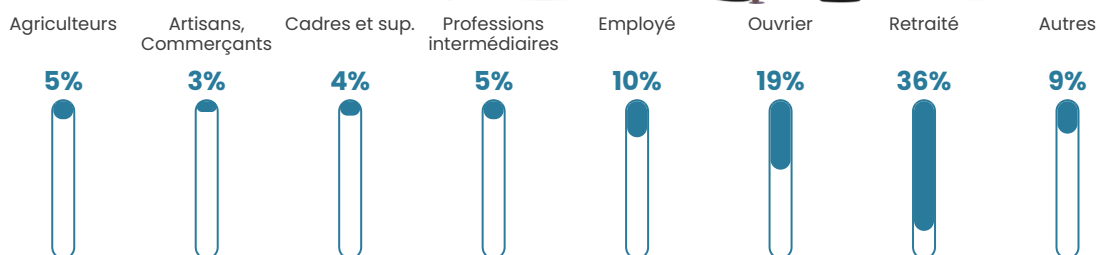

Pop densité

12 h/km²

Revenu moyen

24 520 €/an

Evolution du nombre d'habitants

Sources : Institut national de la statistique et des études économiques (insee) selon Les dernières parutions officielles de 2024 portant sur les années 2020, 2021 et 2022.

Tranche d'âge

Activité professionnelle

Niveau de diplôme

Composition des ménages

Profils électoraux

Premier tour

	Marine LE PEN	38.98 %
	Emmanuel MACRON	19.92 %
	Éric ZEMMOUR	9.32 %
	Jean-Luc MÉLENCHON	8.05 %
	Jean LASSALLE	7.20 %
	Valérie PÉCRESSÉ	5.51 %
	Anne HIDALGO	2.97 %
	Yannick JADOT	2.54 %
	Nicolas DUPONT-AIGNAN	2.12 %
	Fabien ROUSSEL	1.69 %
	Philippe POUTOU	1.27 %
	Nathalie ARTHAUD	0.42 %