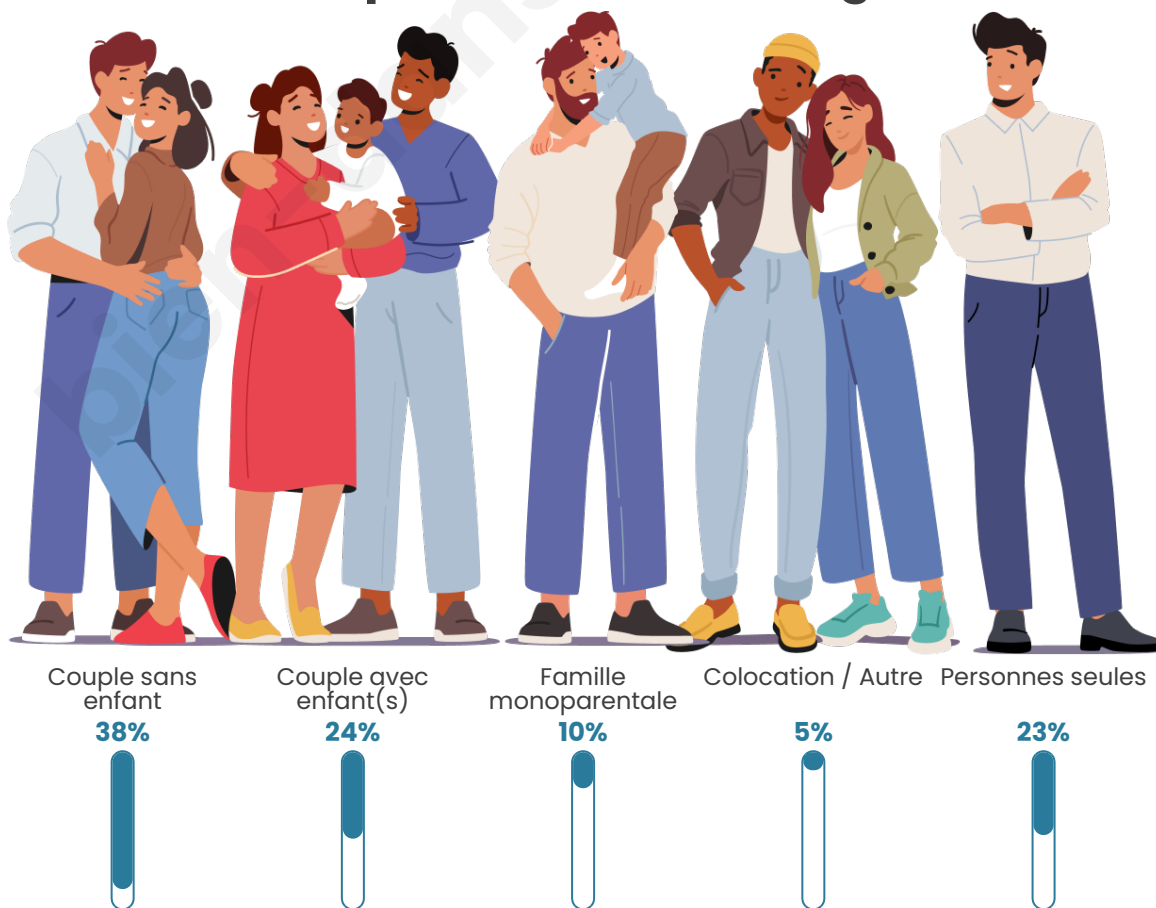

Tranche d'âge

Activité professionnelle

Niveau de diplôme

Composition des ménages

Profils électoraux

Premier tour

	Marine LE PEN	38.98 %
	Emmanuel MACRON	19.92 %
	Éric ZEMMOUR	9.32 %
	Jean-Luc MÉLENCHON	8.05 %
	Jean LASSALLE	7.20 %
	Valérie PÉCRESSÉ	5.51 %
	Anne HIDALGO	2.97 %
	Yannick JADOT	2.54 %
	Nicolas DUPONT-AIGNAN	2.12 %
	Fabien ROUSSEL	1.69 %
	Philippe POUTOU	1.27 %
	Nathalie ARTHAUD	0.42 %