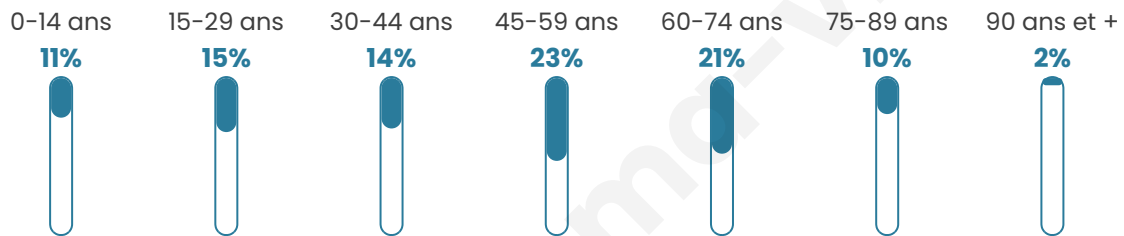

Nombre d'habitants

398

Age moyen

47 ans

Pop active

49%

Taux chômage

10.3%

Pop densité

12 h/km²

Revenu moyen

24 520 €/an

Evolution du nombre d'habitants

Sources : Institut national de la statistique et des études économiques (insee) selon Les dernières parutions officielles de 2024 portant sur les années 2020, 2021 et 2022.

Tranche d'âge

Activité professionnelle

Niveau de diplôme

Composition des ménages

Profils électoraux

Premier tour

	Marine LE PEN	38.98 %
	Emmanuel MACRON	19.92 %
	Éric ZEMMOUR	9.32 %
	Jean-Luc MÉLENCHON	8.05 %
	Jean LASSALLE	7.20 %
	Valérie PÉCRESSÉ	5.51 %
	Anne HIDALGO	2.97 %
	Yannick JADOT	2.54 %
	Nicolas DUPONT-AIGNAN	2.12 %
	Fabien ROUSSEL	1.69 %
	Philippe POUTOU	1.27 %
	Nathalie ARTHAUD	0.42 %

333 inscrits

Participation : 71.77%

Votes blancs : 0.84%

Votes nuls : 0.42%

Second tour

	Emmanuel MACRON	35,56 %
	Marine LE PEN	64,44 %

333 inscrits

Participation : 76.28%