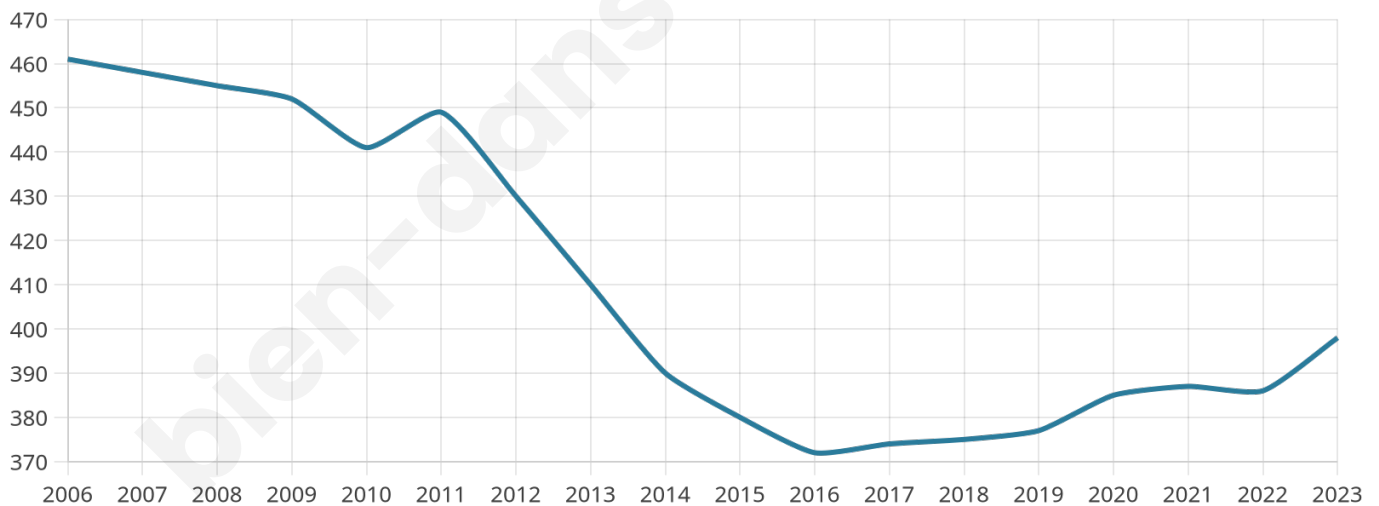

Nombre d'habitants

398

Age moyen

47 ans

Pop active

49%

Taux chômage

10.3%

Pop densité

12 h/km²

Revenu moyen

24 520 €/an

Evolution du nombre d'habitants

Sources : Institut national de la statistique et des études économiques (insee) selon Les dernières parutions officielles de 2024 portant sur les années 2020, 2021 et 2022.

Tranche d'âge

Activité professionnelle

Niveau de diplôme

Composition des ménages

Profils électoraux

Premier tour

	Marine LE PEN	38.98 %
	Emmanuel MACRON	19.92 %
	Éric ZEMMOUR	9.32 %
	Jean-Luc MÉLENCHON	8.05 %
	Jean LASSALLE	7.20 %
	Valérie PÉCRESSÉ	5.51 %
	Anne HIDALGO	2.97 %
	Yannick JADOT	2.54 %
	Nicolas DUPONT-AIGNAN	2.12 %
	Fabien ROUSSEL	1.69 %
	Philippe POUTOU	1.27 %
	Nathalie ARTHAUD	0.42 %